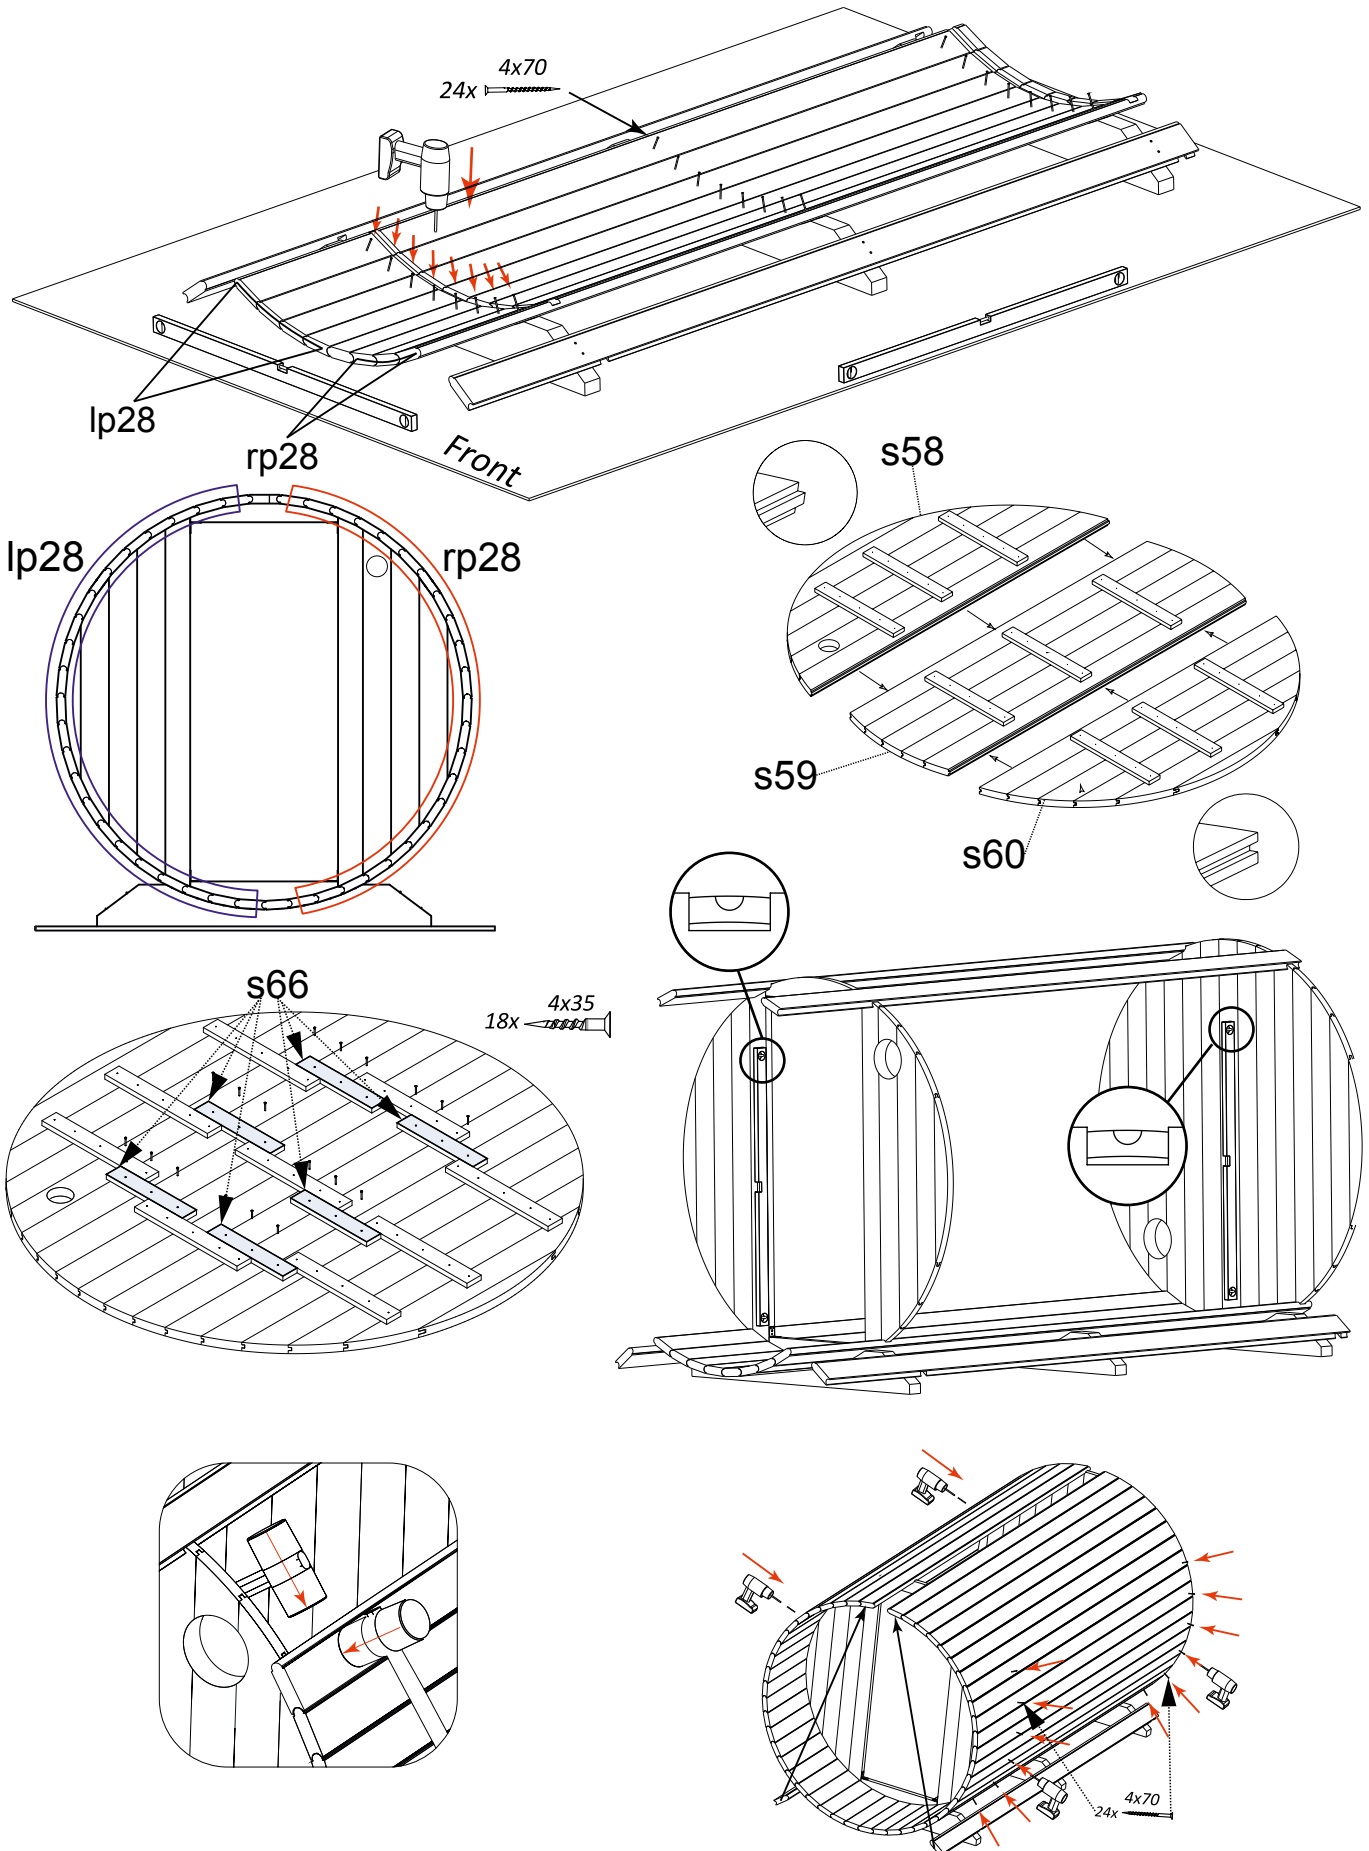

22S28V

tp28 tp28-1

Nr.	Size	Qty.	Preview
bp28	145x40x2800	1	
lp28	145x40x2800	25	
rp28	145x40x2800	25	
tp28	100x40x2800	1	
tp28-1	45x40x2800	1	
n02	195x75x1600	3	
s52	720x40x2029	1	
s53	720x40x2029	1	
s54	133x40x708	2	
s60	720x40x2029	1	
s59	675x40x2145	1	
s58	720x40x2029	1	
s66	75x22x400	6	

Nr.	Size	Qty.	Preview
k109	320x1000	82	
ka108	L3000	1	
68	L6930	4	
v112	R105	2	
ks88	40x40x420	4	
si77	488x2090	2	
ks87	70x40x100	6	
sv115	70x40x445	2	
sv116	40x40x445	2	
ns86	70x40x447	6	
vs28	110x28x575	8	
sv114	110x28x464	2	
		1	

Nr.	Size	Qty.	Preview
d117	690x1890	1	
d119	37x28x655	2	
d119-1	25x15x1898	4	
d108	37x28x610	1	
	50x50x35	4	
	4x35	90	
	4x60	30	
	4x70	135	
	5x90	8	
	d2x30	395	
	t15,t20,t25	1+1+1	

22S28V