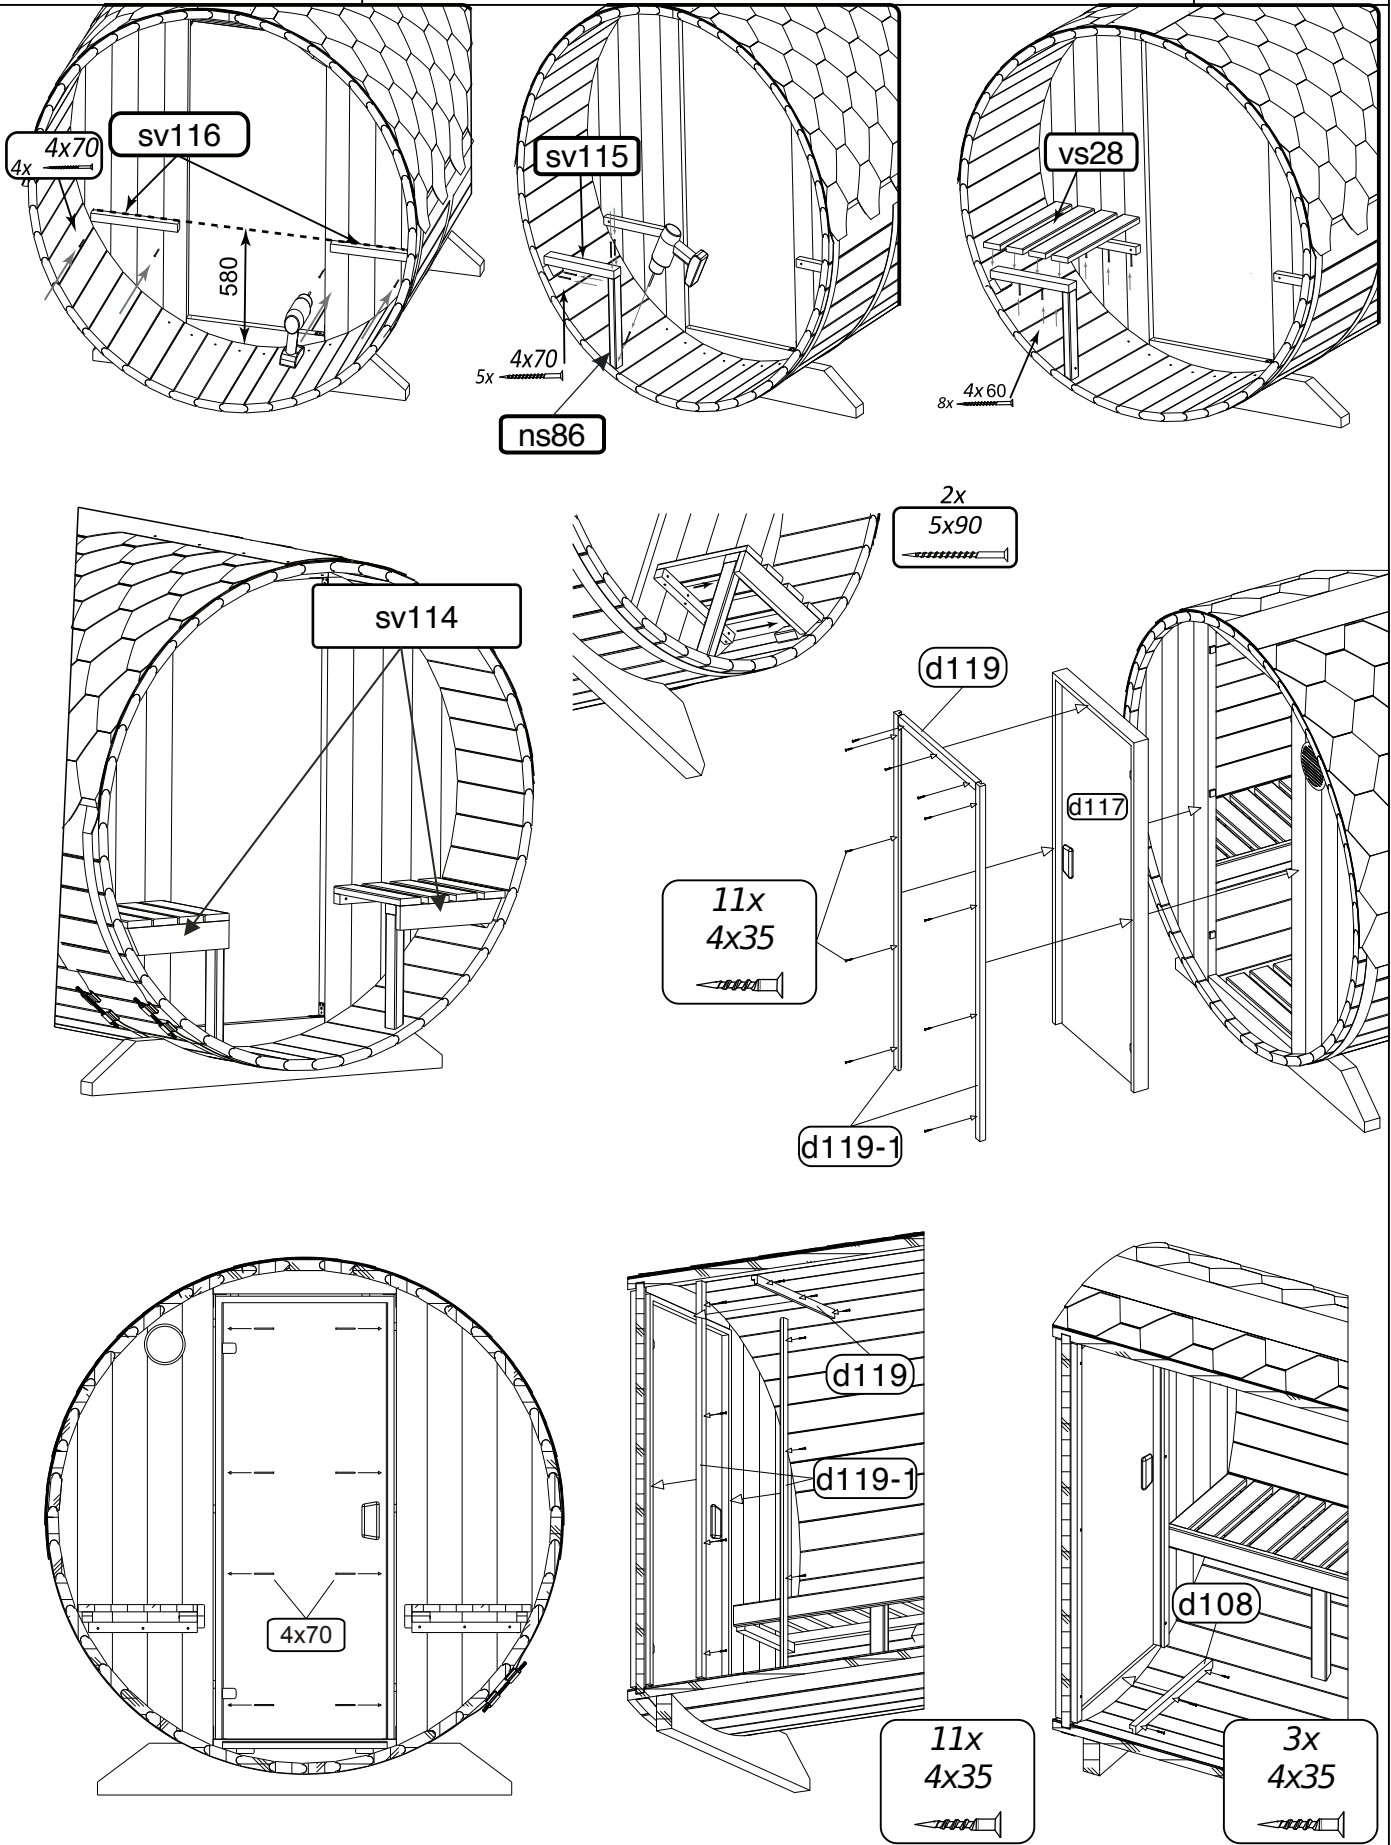

22S28V

tp28 tp28-1

Nr.	Size	Qty.	Preview
bp28	145x40x2800	1	
lp28	145x40x2800	25	
rp28	145x40x2800	25	
tp28	100x40x2800	1	
tp28-1	45x40x2800	1	
n02	195x75x1600	3	
s52	720x40x2029	1	
s53	720x40x2029	1	
s54	133x40x708	2	
s60	720x40x2029	1	
s59	675x40x2145	1	
s58	720x40x2029	1	
s66	75x22x400	6	

Nr.	Size	Qty.	Preview
k109	320x1000	82	
ka108	L3000	1	
68	L6930	4	
v112	R105	2	
ks88	40x40x420	4	
si77	488x2090	2	
ks87	70x40x100	6	
sv115	70x40x445	2	
sv116	40x40x445	2	
ns86	70x40x447	6	
vs28	110x28x575	8	
sv114	110x28x464	2	
		1	

Nr.	Size	Qty.	Preview
d117	690x1890	1	
d119	37x28x655	2	
d119-1	25x15x1898	4	
d108	37x28x610	1	
	50x50x35	4	
	4x35	90	
	4x60	30	
	4x70	135	
	5x90	8	
	d2x30	395	
	t15,t20,t25	1+1+1	

22S28V