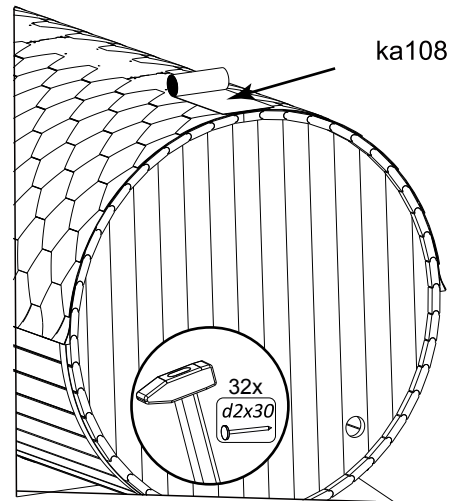

22S3P

22S3Pohne Vordach

22S3Pmit Vordach

Woodend door d118

11x
4x35

3x
4x35

Nr	Size	Qty	Preview	Nr	Size	Qty	Preview
p22	145x41x2990	25		si78	1975x488	2	
p23	145x41x2990	25		sv116	40x40x445	4	
p21	145x41x2990	1		si79	90x28x805	8	
p24	100x41x2990	1		d118	1890x707	1	
p24-1	45x41x2990	1		d117	1890x707	1	
s58	2029x720	1		ks87	70x40x100	4	
s60	2029x720	1		k109	1000x320	82(92*)	
s59	2145x675	1		ka108	L2990(3390*)	1	
s53	2029x720	2		v112	Set	3	
s52	2029x720	2		u113	50x50x35	8	
s54	708x133x39	4		68	Set, L6930	3	
s66	75x22x400	6			4x70	92	
n02	1600x195x75	3			4x35	135	
ks88	40x40x420	4			5x90	16	
d119-1	37x28x1898	8			4x60	30	
d119	37x28x655	4			2x30	420(440*)	
d108	37x28x610	1			t15, t20, t25	1	
ns86	70x40x447	4					