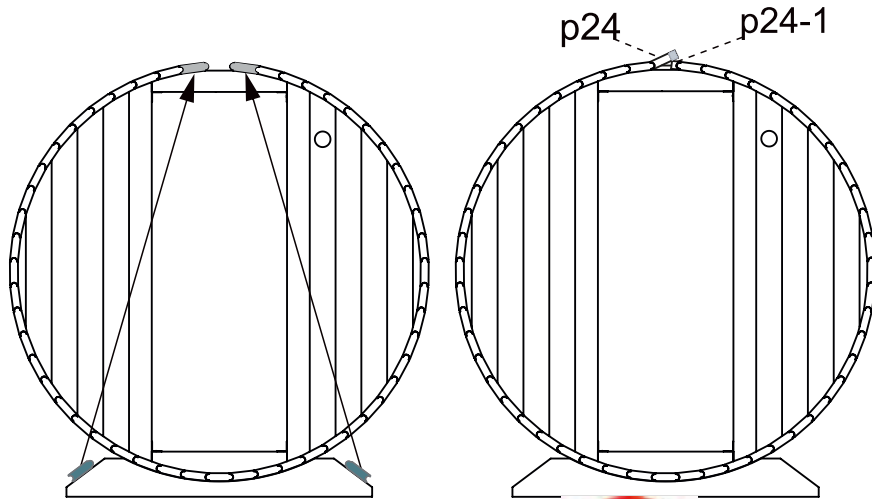

22S3P

22S3Pohne Vordach

22S3Pmit Vordach

Woodend door d118

11x
4x35

3x
4x35

Nr	Size	Qty	Preview	Nr	Size	Qty	Preview
p22	145x41x2990	25		si78	1975x488	2	
p23	145x41x2990	25		sv116	40x40x445	4	
p21	145x41x2990	1		si79	90x28x805	8	
p24	100x41x2990	1		d118	1890x707	1	
p24-1	45x41x2990	1		d117	1890x707	1	
s58	2029x720	1		ks87	70x40x100	4	
s60	2029x720	1		k109	1000x320	82(92*)	
s59	2145x675	1		ka108	L2990(3390*)	1	
s53	2029x720	2		v112	Set	3	
s52	2029x720	2		u113	50x50x35	8	
s54	708x133x39	4		68	Set, L6930	3	
s66	75x22x400	6			4x70	92	
n02	1600x195x75	3			4x35	135	
ks88	40x40x420	4			5x90	16	
d119-1	37x28x1898	8			4x60	30	
d119	37x28x655	4			2x30	420(440*)	
d108	37x28x610	1			t15, t20, t25	1	
ns86	70x40x447	4					

*mit Vordach