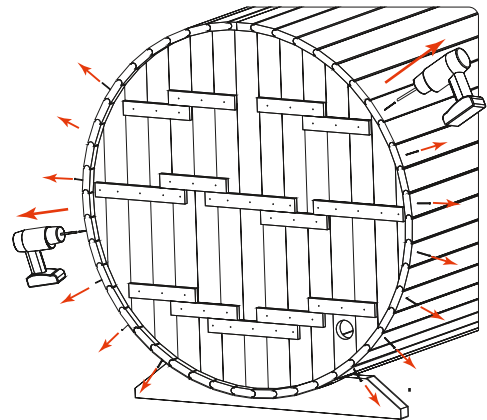

22S3P

22S3Pohne Vordach

22S3Pmit Vordach

Woodend door d118

11x
4x35

3x
4x35

Nr	Size	Qty	Preview	Nr	Size	Qty	Preview
p22	145x41x2990	25		si78	1975x488	2	
p23	145x41x2990	25		sv116	40x40x445	4	
p21	145x41x2990	1		si79	90x28x805	8	
p24	100x41x2990	1		d118	1890x707	1	
p24-1	45x41x2990	1		d117	1890x707	1	
s58	2029x720	1		ks87	70x40x100	4	
s60	2029x720	1		k109	1000x320	82(92*)	
s59	2145x675	1		ka108	L2990(3390*)	1	
s53	2029x720	2		v112	Set	3	
s52	2029x720	2		u113	50x50x35	8	
s54	708x133x39	4		68	Set, L6930	3	
s66	75x22x400	6			4x70	92	
n02	1600x195x75	3			4x35	135	
ks88	40x40x420	4			5x90	16	
d119-1	37x28x1898	8			4x60	30	
d119	37x28x655	4			2x30	420(440*)	
d108	37x28x610	1			t15, t20, t25	1	
ns86	70x40x447	4					