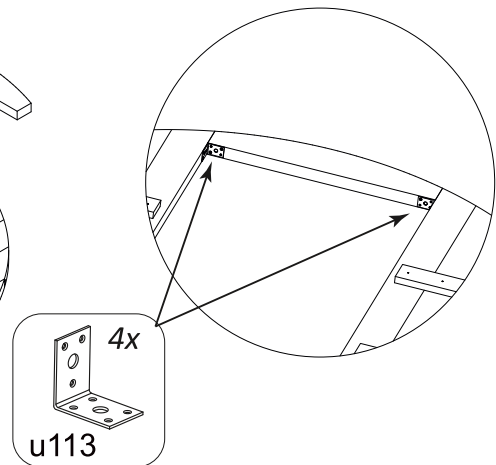

22S3P

22S3Pohne Vordach

22S3Pmit Vordach

Woodend door d118

11x
4x35

3x
4x35

Nr	Size	Qty	Preview	Nr	Size	Qty	Preview
p22	145x41x2990	25		si78	1975x488	2	
p23	145x41x2990	25		sv116	40x40x445	4	
p21	145x41x2990	1		si79	90x28x805	8	
p24	100x41x2990	1		d118	1890x707	1	
p24-1	45x41x2990	1		d117	1890x707	1	
s58	2029x720	1		ks87	70x40x100	4	
s60	2029x720	1		k109	1000x320	82(92*)	
s59	2145x675	1		ka108	L2990(3390*)	1	
s53	2029x720	2		v112	Set	3	
s52	2029x720	2		u113	50x50x35	8	
s54	708x133x39	4		68	Set, L6930	3	
s66	75x22x400	6			4x70	92	
n02	1600x195x75	3			4x35	135	
ks88	40x40x420	4			5x90	16	
d119-1	37x28x1898	8			4x60	30	
d119	37x28x655	4			2x30	420(440*)	
d108	37x28x610	1			t15, t20, t25	1	
ns86	70x40x447	4					