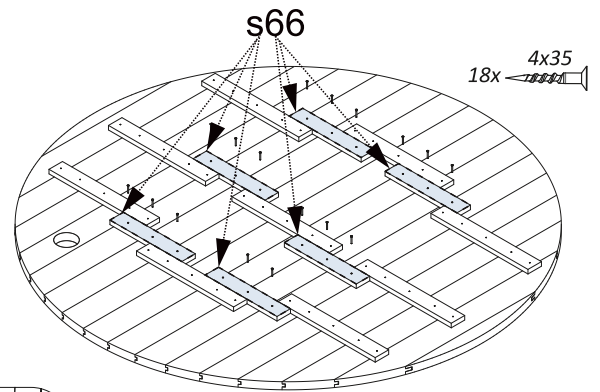

22S3P

22S3Pohne Vordach

22S3Pmit Vordach

Woodend door d118

11x
4x35

3x
4x35

Nr	Size	Qty	Preview	Nr	Size	Qty	Preview
p22	145x41x2990	25		si78	1975x488	2	
p23	145x41x2990	25		sv116	40x40x445	4	
p21	145x41x2990	1		si79	90x28x805	8	
p24	100x41x2990	1		d118	1890x707	1	
p24-1	45x41x2990	1		d117	1890x707	1	
s58	2029x720	1		ks87	70x40x100	4	
s60	2029x720	1		k109	1000x320	82(92*)	
s59	2145x675	1		ka108	L2990(3390*)	1	
s53	2029x720	2		v112	Set	3	
s52	2029x720	2		u113	50x50x35	8	
s54	708x133x39	4		68	Set, L6930	3	
s66	75x22x400	6			4x70	92	
n02	1600x195x75	3			4x35	135	
ks88	40x40x420	4			5x90	16	
d119-1	37x28x1898	8			4x60	30	
d119	37x28x655	4			2x30	420(440*)	
d108	37x28x610	1			t15, t20, t25	1	
ns86	70x40x447	4					