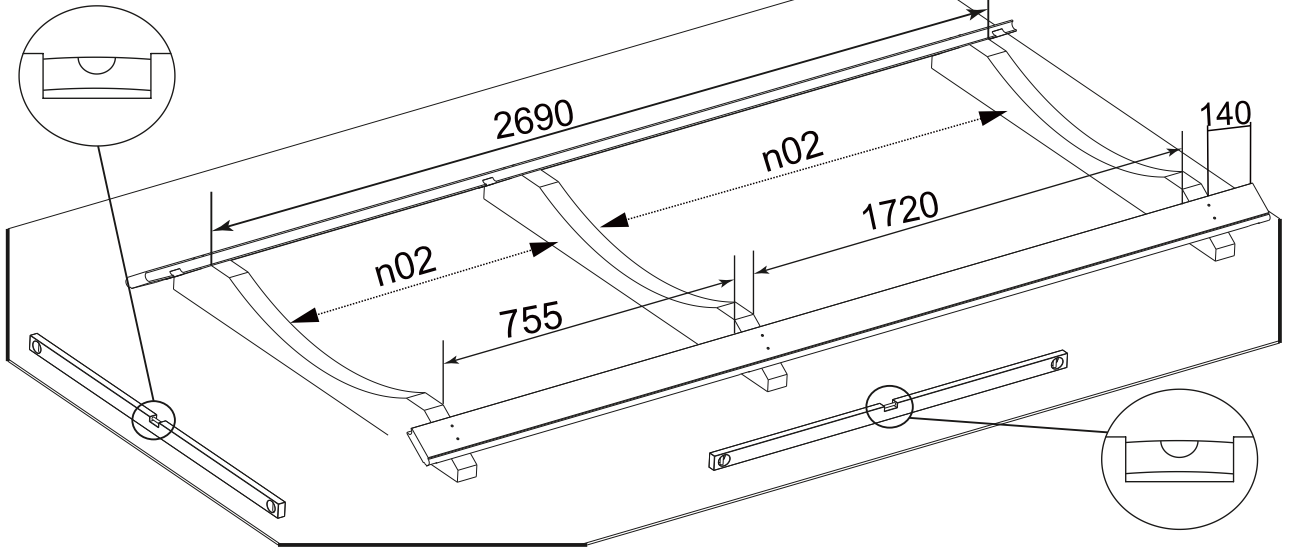

22S3P

22S3Pohne Vordach

22S3Pmit Vordach

Woodend door d118

11x
4x35

3x
4x35

Nr	Size	Qty	Preview	Nr	Size	Qty	Preview
p22	145x41x2990	25		si78	1975x488	2	
p23	145x41x2990	25		sv116	40x40x445	4	
p21	145x41x2990	1		si79	90x28x805	8	
p24	100x41x2990	1		d118	1890x707	1	
p24-1	45x41x2990	1		d117	1890x707	1	
s58	2029x720	1		ks87	70x40x100	4	
s60	2029x720	1		k109	1000x320	82(92*)	
s59	2145x675	1		ka108	L2990(3390*)	1	
s53	2029x720	2		v112	Set	3	
s52	2029x720	2		u113	50x50x35	8	
s54	708x133x39	4		68	Set, L6930	3	
s66	75x22x400	6			4x70	92	
n02	1600x195x75	3			4x35	135	
ks88	40x40x420	4			5x90	16	
d119-1	37x28x1898	8			4x60	30	
d119	37x28x655	4			2x30	420(440*)	
d108	37x28x610	1			t15, t20, t25	1	
ns86	70x40x447	4					