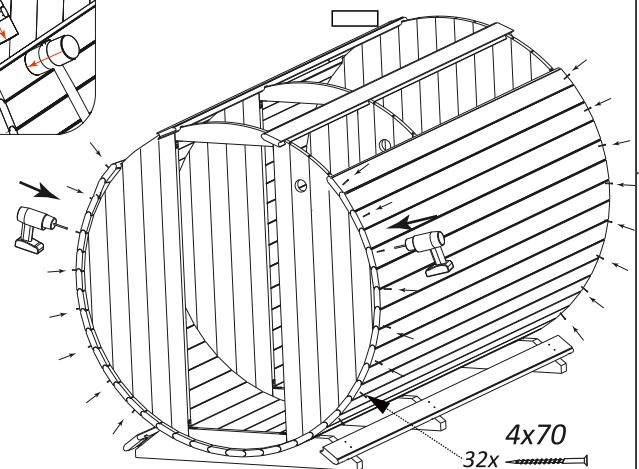

22S3P

22S3Pohne Vordach

22S3Pmit Vordach

Woodend door d118

11x
4x35

3x
4x35

Nr	Size	Qty	Preview	Nr	Size	Qty	Preview
p22	145x41x2990	25		si78	1975x488	2	
p23	145x41x2990	25		sv116	40x40x445	4	
p21	145x41x2990	1		si79	90x28x805	8	
p24	100x41x2990	1		d118	1890x707	1	
p24-1	45x41x2990	1		d117	1890x707	1	
s58	2029x720	1		ks87	70x40x100	4	
s60	2029x720	1		k109	1000x320	82(92*)	
s59	2145x675	1		ka108	L2990(3390*)	1	
s53	2029x720	2		v112	Set	3	
s52	2029x720	2		u113	50x50x35	8	
s54	708x133x39	4		68	Set, L6930	3	
s66	75x22x400	6			4x70	92	
n02	1600x195x75	3			4x35	135	
ks88	40x40x420	4			5x90	16	
d119-1	37x28x1898	8			4x60	30	
d119	37x28x655	4			2x30	420(440*)	
d108	37x28x610	1			t15, t20, t25	1	
ns86	70x40x447	4					