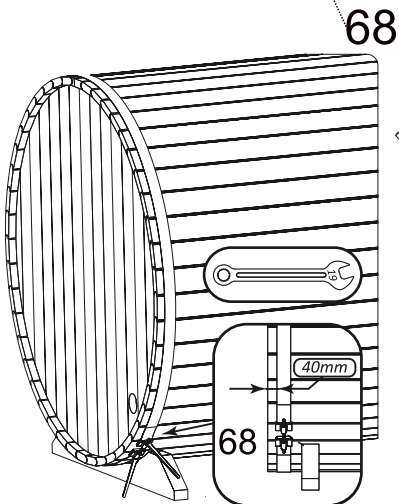

22S3P

22S3Pohne Vordach

22S3Pmit Vordach

Woodend door d118

11x
4x35

3x
4x35

Nr	Size	Qty	Preview	Nr	Size	Qty	Preview
p22	145x41x2990	25		si78	1975x488	2	
p23	145x41x2990	25		sv116	40x40x445	4	
p21	145x41x2990	1		si79	90x28x805	8	
p24	100x41x2990	1		d118	1890x707	1	
p24-1	45x41x2990	1		d117	1890x707	1	
s58	2029x720	1		ks87	70x40x100	4	
s60	2029x720	1		k109	1000x320	82(92*)	
s59	2145x675	1		ka108	L2990(3390*)	1	
s53	2029x720	2		v112	Set	3	
s52	2029x720	2		u113	50x50x35	8	
s54	708x133x39	4		68	Set, L6930	3	
s66	75x22x400	6			4x70	92	
n02	1600x195x75	3			4x35	135	
ks88	40x40x420	4			5x90	16	
d119-1	37x28x1898	8			4x60	30	
d119	37x28x655	4			2x30	420(440*)	
d108	37x28x610	1			t15, t20, t25	1	
ns86	70x40x447	4					