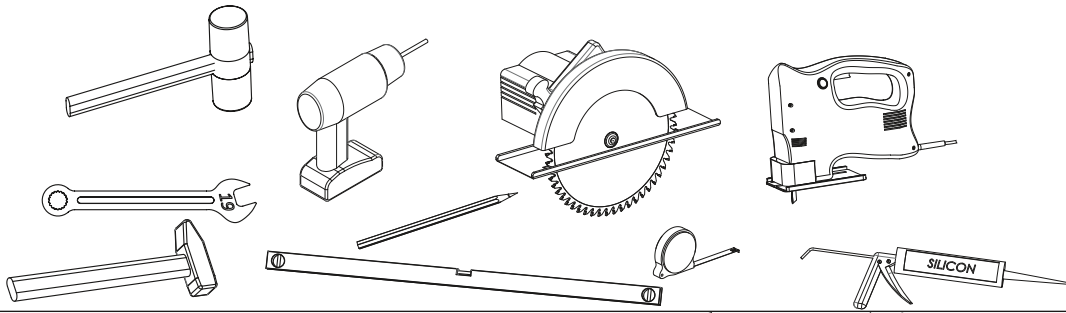

22S3P

22S3Pohne Vordach

22S3Pmit Vordach

Woodend door d118

11x
4x35

3x
4x35

Nr	Size	Qty	Preview	Nr	Size	Qty	Preview
p22	145x41x2990	25		si78	1975x488	2	
p23	145x41x2990	25		sv116	40x40x445	4	
p21	145x41x2990	1		si79	90x28x805	8	
p24	100x41x2990	1		d118	1890x707	1	
p24-1	45x41x2990	1		d117	1890x707	1	
s58	2029x720	1		ks87	70x40x100	4	
s60	2029x720	1		k109	1000x320	82(92*)	
s59	2145x675	1		ka108	L2990(3390*)	1	
s53	2029x720	2		v112	Set	3	
s52	2029x720	2		u113	50x50x35	8	
s54	708x133x39	4		68	Set, L6930	3	
s66	75x22x400	6			4x70	92	
n02	1600x195x75	3			4x35	135	
ks88	40x40x420	4			5x90	16	
d119-1	37x28x1898	8			4x60	30	
d119	37x28x655	4			2x30	420(440*)	
d108	37x28x610	1			t15, t20, t25	1	
ns86	70x40x447	4					