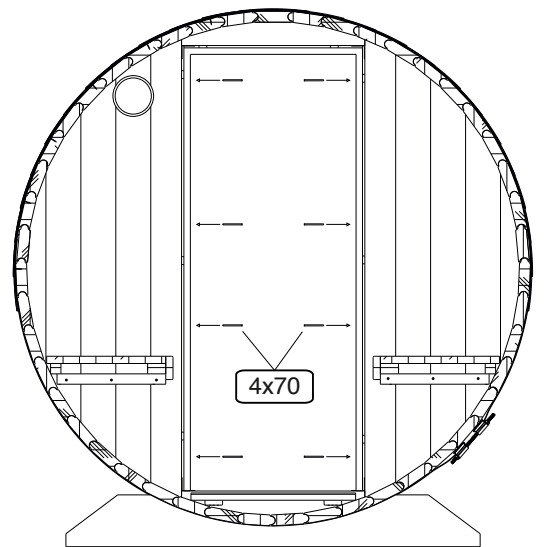

22S3P

22S3Pohne Vordach

22S3Pmit Vordach

Woodend door d118

11x
4x35

3x
4x35

Nr	Size	Qty	Preview	Nr	Size	Qty	Preview
p22	145x41x2990	25		si78	1975x488	2	
p23	145x41x2990	25		sv116	40x40x445	4	
p21	145x41x2990	1		si79	90x28x805	8	
p24	100x41x2990	1		d118	1890x707	1	
p24-1	45x41x2990	1		d117	1890x707	1	
s58	2029x720	1		ks87	70x40x100	4	
s60	2029x720	1		k109	1000x320	82(92*)	
s59	2145x675	1		ka108	L2990(3390*)	1	
s53	2029x720	2		v112	Set	3	
s52	2029x720	2		u113	50x50x35	8	
s54	708x133x39	4		68	Set, L6930	3	
s66	75x22x400	6			4x70	92	
n02	1600x195x75	3			4x35	135	
ks88	40x40x420	4			5x90	16	
d119-1	37x28x1898	8			4x60	30	
d119	37x28x655	4			2x30	420(440*)	
d108	37x28x610	1			t15, t20, t25	1	
ns86	70x40x447	4					