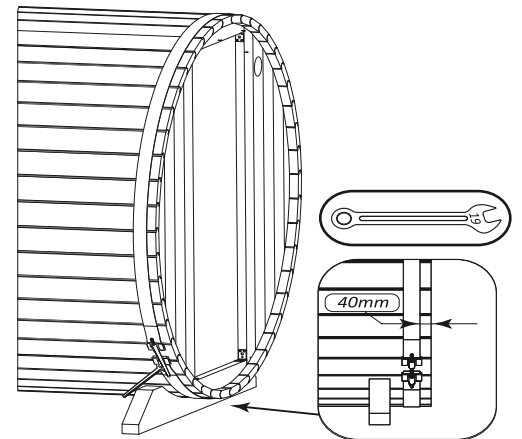

22S3P

22S3Pohne Vordach

22S3Pmit Vordach

Woodend door d118

11x
4x35

3x
4x35

Nr	Size	Qty	Preview	Nr	Size	Qty	Preview
p22	145x41x2990	25		si78	1975x488	2	
p23	145x41x2990	25		sv116	40x40x445	4	
p21	145x41x2990	1		si79	90x28x805	8	
p24	100x41x2990	1		d118	1890x707	1	
p24-1	45x41x2990	1		d117	1890x707	1	
s58	2029x720	1		ks87	70x40x100	4	
s60	2029x720	1		k109	1000x320	82(92*)	
s59	2145x675	1		ka108	L2990(3390*)	1	
s53	2029x720	2		v112	Set	3	
s52	2029x720	2		u113	50x50x35	8	
s54	708x133x39	4		68	Set, L6930	3	
s66	75x22x400	6			4x70	92	
n02	1600x195x75	3			4x35	135	
ks88	40x40x420	4			5x90	16	
d119-1	37x28x1898	8			4x60	30	
d119	37x28x655	4			2x30	420(440*)	
d108	37x28x610	1			t15, t20, t25	1	
ns86	70x40x447	4					