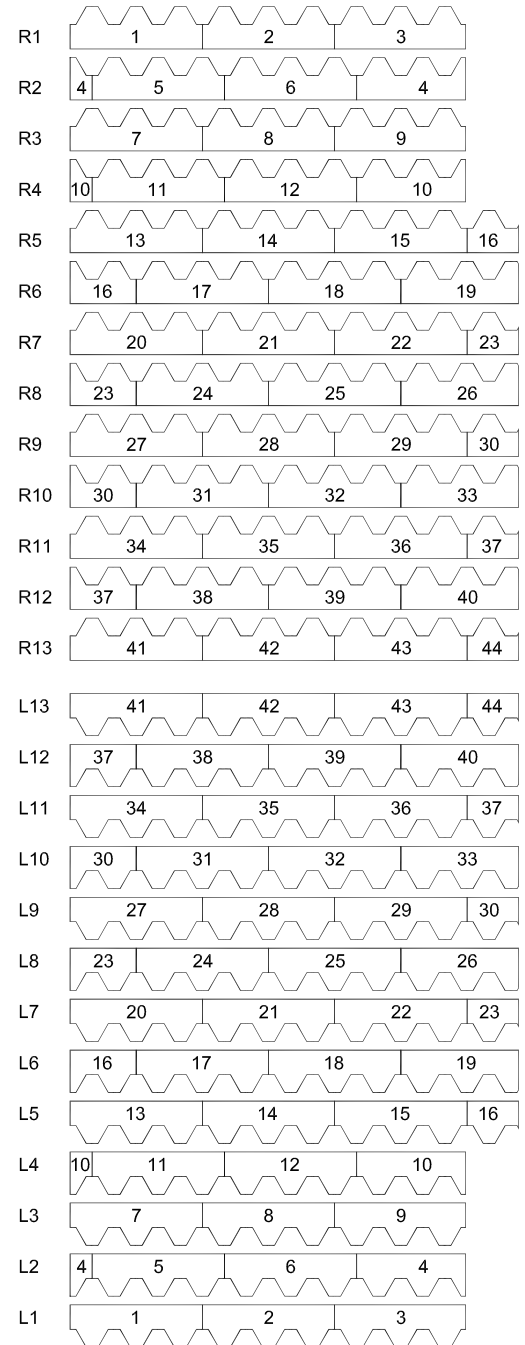

22S3P

22S3Pohne Vordach

22S3Pmit Vordach

Woodend door d118

11x
4x35

3x
4x35

Nr	Size	Qty	Preview	Nr	Size	Qty	Preview
p22	145x41x2990	25		si78	1975x488	2	
p23	145x41x2990	25		sv116	40x40x445	4	
p21	145x41x2990	1		si79	90x28x805	8	
p24	100x41x2990	1		d118	1890x707	1	
p24-1	45x41x2990	1		d117	1890x707	1	
s58	2029x720	1		ks87	70x40x100	4	
s60	2029x720	1		k109	1000x320	82(92*)	
s59	2145x675	1		ka108	L2990(3390*)	1	
s53	2029x720	2		v112	Set	3	
s52	2029x720	2		u113	50x50x35	8	
s54	708x133x39	4		68	Set, L6930	3	
s66	75x22x400	6			4x70	92	
n02	1600x195x75	3			4x35	135	
ks88	40x40x420	4			5x90	16	
d119-1	37x28x1898	8			4x60	30	
d119	37x28x655	4			2x30	420(440*)	
d108	37x28x610	1			t15, t20, t25	1	
ns86	70x40x447	4					

*mit Vordach