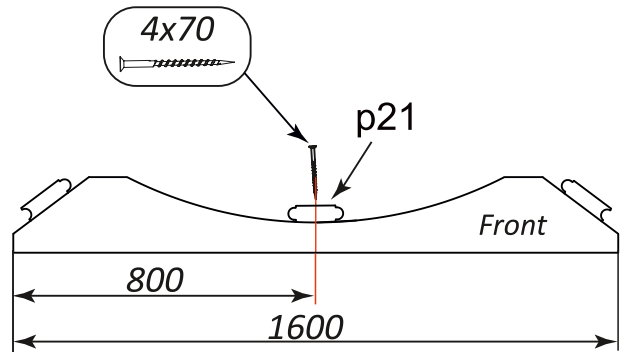

22S3P

22S3Pohne Vordach

22S3Pmit Vordach

Woodend door d118

11x
4x35

3x
4x35

Nr	Size	Qty	Preview	Nr	Size	Qty	Preview
p22	145x41x2990	25		si78	1975x488	2	
p23	145x41x2990	25		sv116	40x40x445	4	
p21	145x41x2990	1		si79	90x28x805	8	
p24	100x41x2990	1		d118	1890x707	1	
p24-1	45x41x2990	1		d117	1890x707	1	
s58	2029x720	1		ks87	70x40x100	4	
s60	2029x720	1		k109	1000x320	82(92*)	
s59	2145x675	1		ka108	L2990(3390*)	1	
s53	2029x720	2		v112	Set	3	
s52	2029x720	2		u113	50x50x35	8	
s54	708x133x39	4		68	Set, L6930	3	
s66	75x22x400	6			4x70	92	
n02	1600x195x75	3			4x35	135	
ks88	40x40x420	4			5x90	16	
d119-1	37x28x1898	8			4x60	30	
d119	37x28x655	4			2x30	420(440*)	
d108	37x28x610	1			t15, t20, t25	1	
ns86	70x40x447	4					