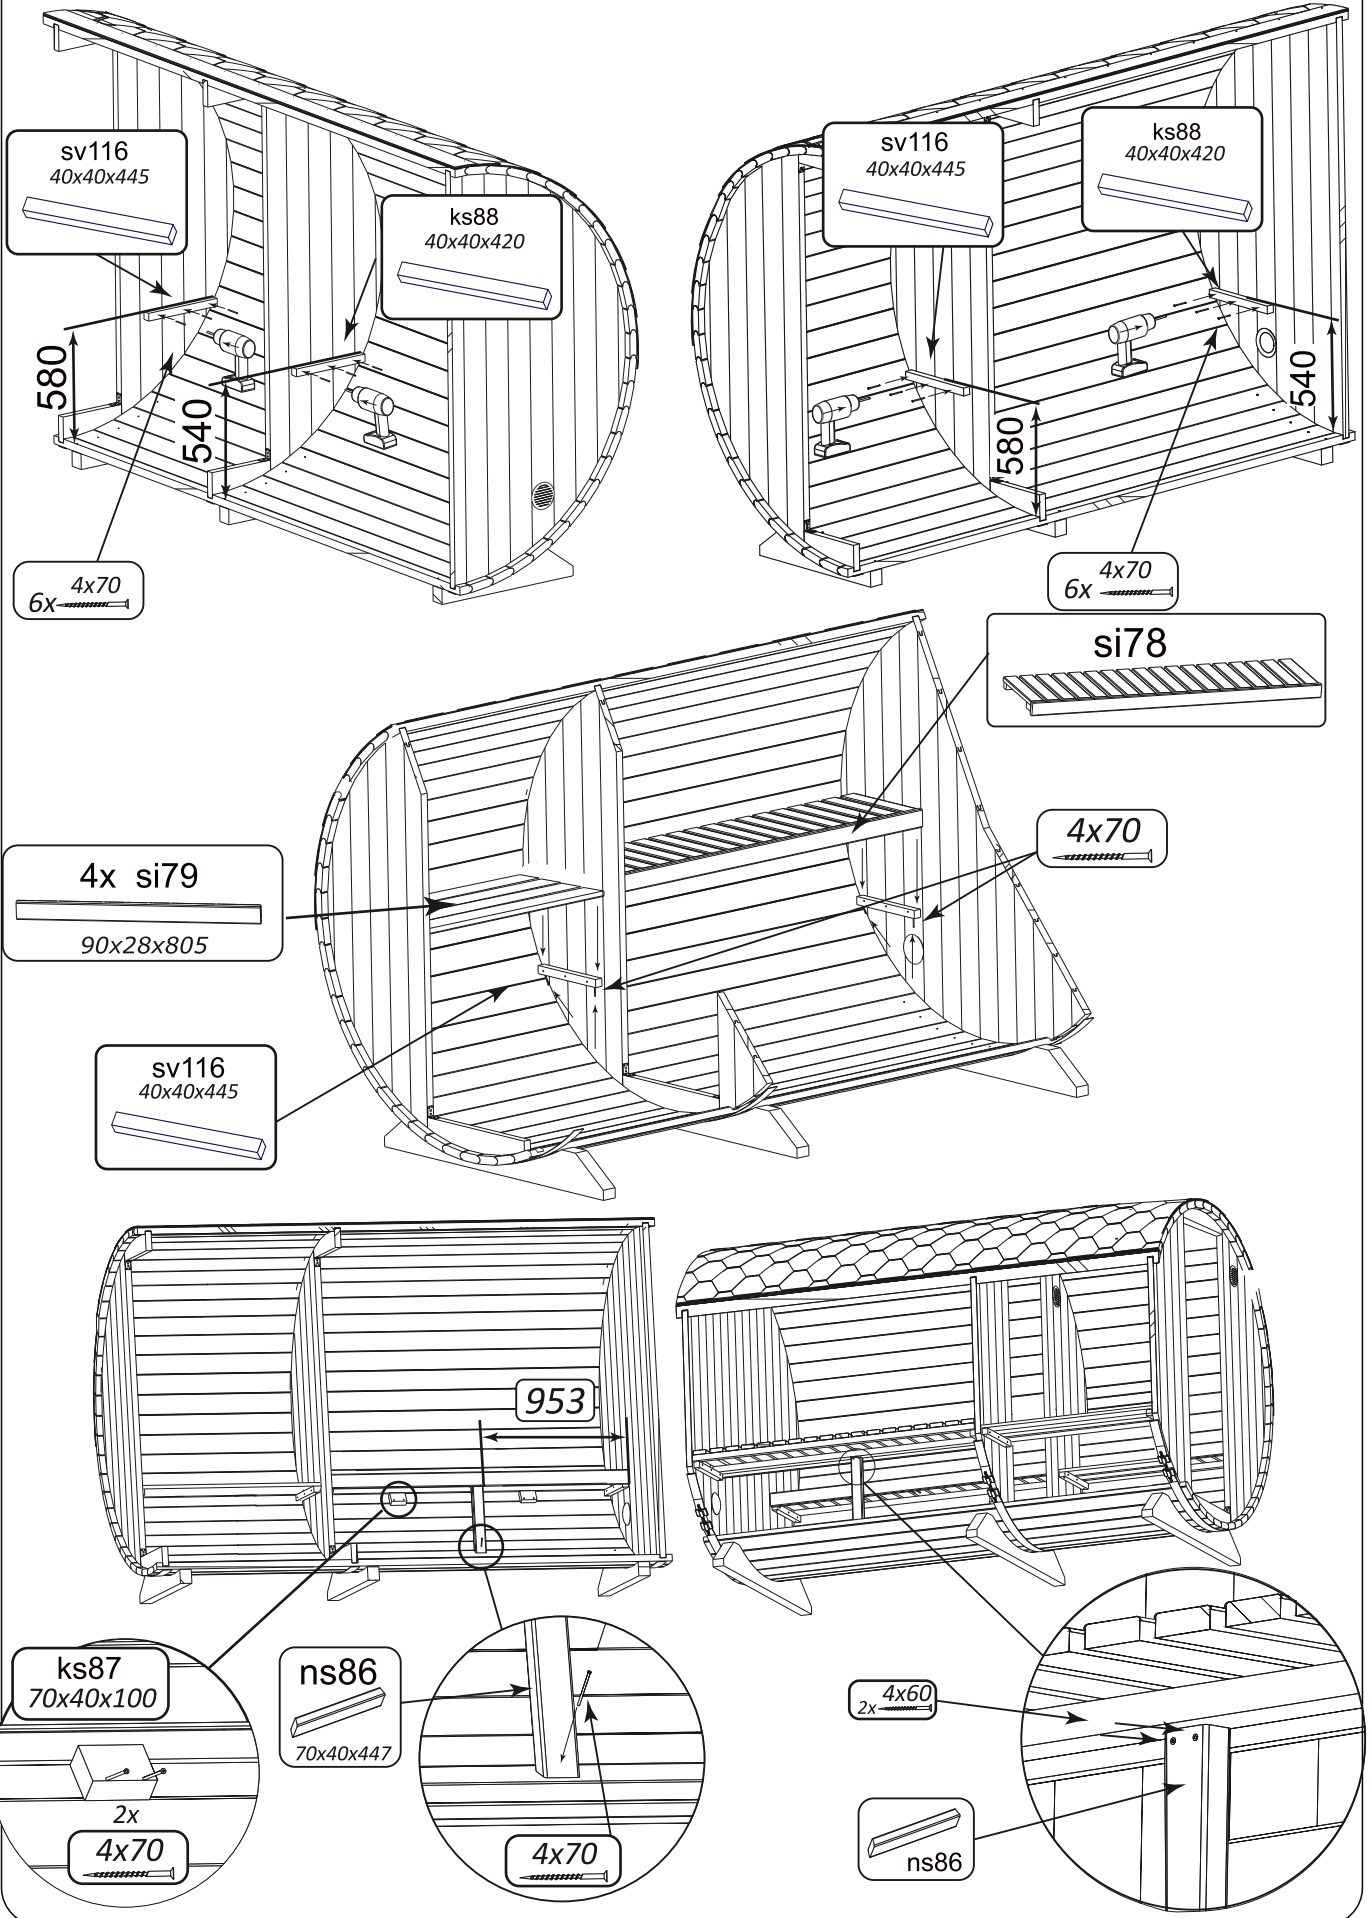

22S3P

22S3Pohne Vordach

22S3Pmit Vordach

Woodend door d118

11x
4x35

3x
4x35

Nr	Size	Qty	Preview	Nr	Size	Qty	Preview
p22	145x41x2990	25		si78	1975x488	2	
p23	145x41x2990	25		sv116	40x40x445	4	
p21	145x41x2990	1		si79	90x28x805	8	
p24	100x41x2990	1		d118	1890x707	1	
p24-1	45x41x2990	1		d117	1890x707	1	
s58	2029x720	1		ks87	70x40x100	4	
s60	2029x720	1		k109	1000x320	82(92*)	
s59	2145x675	1		ka108	L2990(3390*)	1	
s53	2029x720	2		v112	Set	3	
s52	2029x720	2		u113	50x50x35	8	
s54	708x133x39	4		68	Set, L6930	3	
s66	75x22x400	6			4x70	92	
n02	1600x195x75	3			4x35	135	
ks88	40x40x420	4			5x90	16	
d119-1	37x28x1898	8			4x60	30	
d119	37x28x655	4			2x30	420(440*)	
d108	37x28x610	1			t15, t20, t25	1	
ns86	70x40x447	4					

*mit Vordach