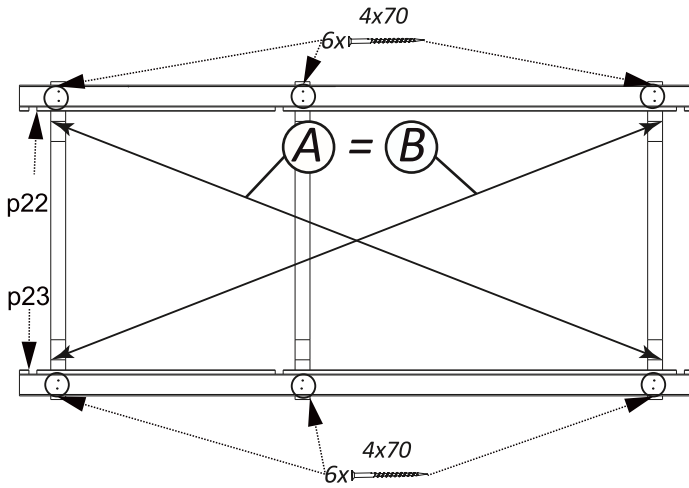

22S3P

22S3Pohne Vordach

22S3Pmit Vordach

Woodend door d118

11x
4x35

3x
4x35

Nr	Size	Qty	Preview	Nr	Size	Qty	Preview
p22	145x41x2990	25		si78	1975x488	2	
p23	145x41x2990	25		sv116	40x40x445	4	
p21	145x41x2990	1		si79	90x28x805	8	
p24	100x41x2990	1		d118	1890x707	1	
p24-1	45x41x2990	1		d117	1890x707	1	
s58	2029x720	1		ks87	70x40x100	4	
s60	2029x720	1		k109	1000x320	82(92*)	
s59	2145x675	1		ka108	L2990(3390*)	1	
s53	2029x720	2		v112	Set	3	
s52	2029x720	2		u113	50x50x35	8	
s54	708x133x39	4		68	Set, L6930	3	
s66	75x22x400	6			4x70	92	
n02	1600x195x75	3			4x35	135	
ks88	40x40x420	4			5x90	16	
d119-1	37x28x1898	8			4x60	30	
d119	37x28x655	4			2x30	420(440*)	
d108	37x28x610	1			t15, t20, t25	1	
ns86	70x40x447	4					