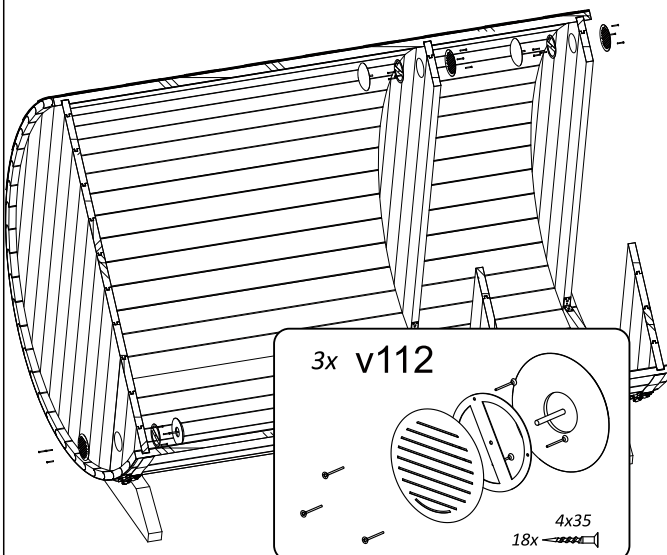

22S3P

22S3Pohne Vordach

22S3Pmit Vordach

Woodend door d118

11x
4x35

3x
4x35

Nr	Size	Qty	Preview	Nr	Size	Qty	Preview
p22	145x41x2990	25		si78	1975x488	2	
p23	145x41x2990	25		sv116	40x40x445	4	
p21	145x41x2990	1		si79	90x28x805	8	
p24	100x41x2990	1		d118	1890x707	1	
p24-1	45x41x2990	1		d117	1890x707	1	
s58	2029x720	1		ks87	70x40x100	4	
s60	2029x720	1		k109	1000x320	82(92*)	
s59	2145x675	1		ka108	L2990(3390*)	1	
s53	2029x720	2		v112	Set	3	
s52	2029x720	2		u113	50x50x35	8	
s54	708x133x39	4		68	Set, L6930	3	
s66	75x22x400	6			4x70	92	
n02	1600x195x75	3			4x35	135	
ks88	40x40x420	4			5x90	16	
d119-1	37x28x1898	8			4x60	30	
d119	37x28x655	4			2x30	420(440*)	
d108	37x28x610	1			t15, t20, t25	1	
ns86	70x40x447	4					