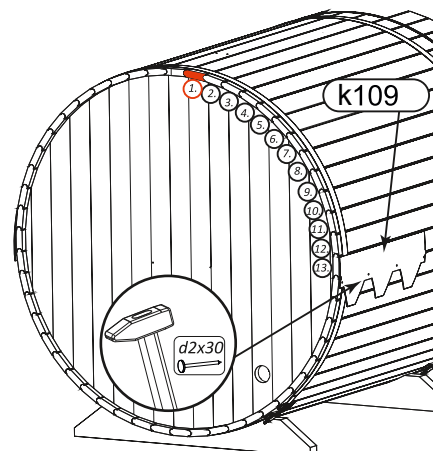

22S3P

22S3Pohne Vordach

22S3Pmit Vordach

Woodend door d118

11x
4x35

3x
4x35

Nr	Size	Qty	Preview	Nr	Size	Qty	Preview
p22	145x41x2990	25		si78	1975x488	2	
p23	145x41x2990	25		sv116	40x40x445	4	
p21	145x41x2990	1		si79	90x28x805	8	
p24	100x41x2990	1		d118	1890x707	1	
p24-1	45x41x2990	1		d117	1890x707	1	
s58	2029x720	1		ks87	70x40x100	4	
s60	2029x720	1		k109	1000x320	82(92*)	
s59	2145x675	1		ka108	L2990(3390*)	1	
s53	2029x720	2		v112	Set	3	
s52	2029x720	2		u113	50x50x35	8	
s54	708x133x39	4		68	Set, L6930	3	
s66	75x22x400	6			4x70	92	
n02	1600x195x75	3			4x35	135	
ks88	40x40x420	4			5x90	16	
d119-1	37x28x1898	8			4x60	30	
d119	37x28x655	4			2x30	420(440*)	
d108	37x28x610	1			t15, t20, t25	1	
ns86	70x40x447	4					