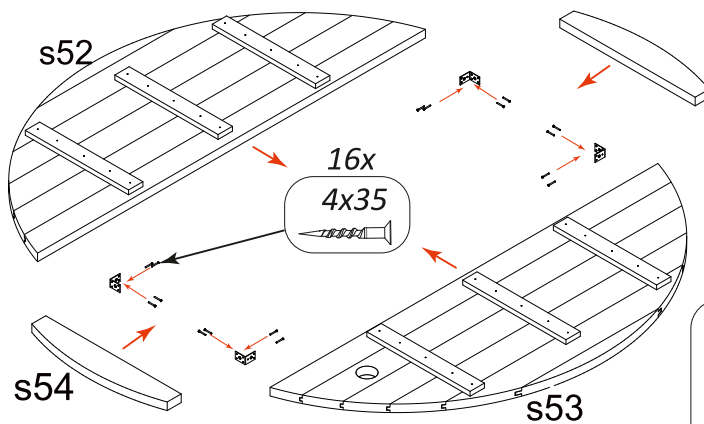

22S3P

22S3Pohne Vordach

22S3Pmit Vordach

Woodend door d118

11x
4x35

3x
4x35

Nr	Size	Qty	Preview	Nr	Size	Qty	Preview
p22	145x41x2990	25		si78	1975x488	2	
p23	145x41x2990	25		sv116	40x40x445	4	
p21	145x41x2990	1		si79	90x28x805	8	
p24	100x41x2990	1		d118	1890x707	1	
p24-1	45x41x2990	1		d117	1890x707	1	
s58	2029x720	1		ks87	70x40x100	4	
s60	2029x720	1		k109	1000x320	82(92*)	
s59	2145x675	1		ka108	L2990(3390*)	1	
s53	2029x720	2		v112	Set	3	
s52	2029x720	2		u113	50x50x35	8	
s54	708x133x39	4		68	Set, L6930	3	
s66	75x22x400	6			4x70	92	
n02	1600x195x75	3			4x35	135	
ks88	40x40x420	4			5x90	16	
d119-1	37x28x1898	8			4x60	30	
d119	37x28x655	4			2x30	420(440*)	
d108	37x28x610	1			t15, t20, t25	1	
ns86	70x40x447	4					