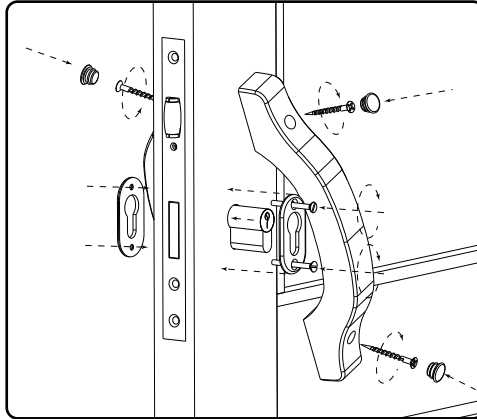

22S3P

22S3Pohne Vordach

22S3Pmit Vordach

Woodend door d118

11x
4x35

3x
4x35

Nr	Size	Qty	Preview	Nr	Size	Qty	Preview
p22	145x41x2990	25		si78	1975x488	2	
p23	145x41x2990	25		sv116	40x40x445	4	
p21	145x41x2990	1		si79	90x28x805	8	
p24	100x41x2990	1		d118	1890x707	1	
p24-1	45x41x2990	1		d117	1890x707	1	
s58	2029x720	1		ks87	70x40x100	4	
s60	2029x720	1		k109	1000x320	82(92*)	
s59	2145x675	1		ka108	L2990(3390*)	1	
s53	2029x720	2		v112	Set	3	
s52	2029x720	2		u113	50x50x35	8	
s54	708x133x39	4		68	Set, L6930	3	
s66	75x22x400	6			4x70	92	
n02	1600x195x75	3			4x35	135	
ks88	40x40x420	4			5x90	16	
d119-1	37x28x1898	8			4x60	30	
d119	37x28x655	4			2x30	420(440*)	
d108	37x28x610	1			t15, t20, t25	1	
ns86	70x40x447	4					