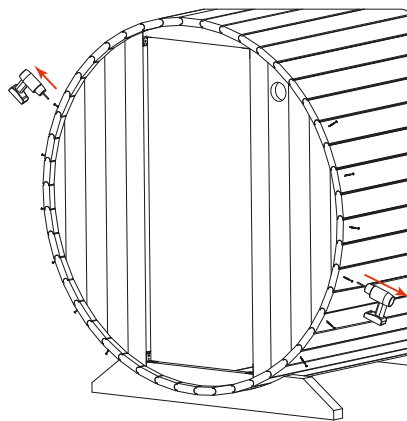

22S3P

22S3Pohne Vordach

22S3Pmit Vordach

Woodend door d118

11x
4x35

3x
4x35

Nr	Size	Qty	Preview	Nr	Size	Qty	Preview
p22	145x41x2990	25		si78	1975x488	2	
p23	145x41x2990	25		sv116	40x40x445	4	
p21	145x41x2990	1		si79	90x28x805	8	
p24	100x41x2990	1		d118	1890x707	1	
p24-1	45x41x2990	1		d117	1890x707	1	
s58	2029x720	1		ks87	70x40x100	4	
s60	2029x720	1		k109	1000x320	82(92*)	
s59	2145x675	1		ka108	L2990(3390*)	1	
s53	2029x720	2		v112	Set	3	
s52	2029x720	2		u113	50x50x35	8	
s54	708x133x39	4		68	Set, L6930	3	
s66	75x22x400	6			4x70	92	
n02	1600x195x75	3			4x35	135	
ks88	40x40x420	4			5x90	16	
d119-1	37x28x1898	8			4x60	30	
d119	37x28x655	4			2x30	420(440*)	
d108	37x28x610	1			t15, t20, t25	1	
ns86	70x40x447	4					