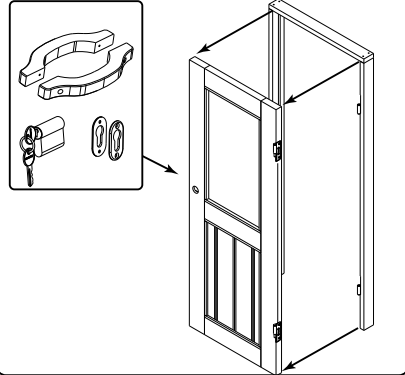

22S3P

22S3Pohne Vordach

22S3Pmit Vordach

Woodend door d118

11x
4x35

3x
4x35

Nr	Size	Qty	Preview	Nr	Size	Qty	Preview
p22	145x41x2990	25		si78	1975x488	2	
p23	145x41x2990	25		sv116	40x40x445	4	
p21	145x41x2990	1		si79	90x28x805	8	
p24	100x41x2990	1		d118	1890x707	1	
p24-1	45x41x2990	1		d117	1890x707	1	
s58	2029x720	1		ks87	70x40x100	4	
s60	2029x720	1		k109	1000x320	82(92*)	
s59	2145x675	1		ka108	L2990(3390*)	1	
s53	2029x720	2		v112	Set	3	
s52	2029x720	2		u113	50x50x35	8	
s54	708x133x39	4		68	Set, L6930	3	
s66	75x22x400	6			4x70	92	
n02	1600x195x75	3			4x35	135	
ks88	40x40x420	4			5x90	16	
d119-1	37x28x1898	8			4x60	30	
d119	37x28x655	4			2x30	420(440*)	
d108	37x28x610	1			t15, t20, t25	1	
ns86	70x40x447	4					