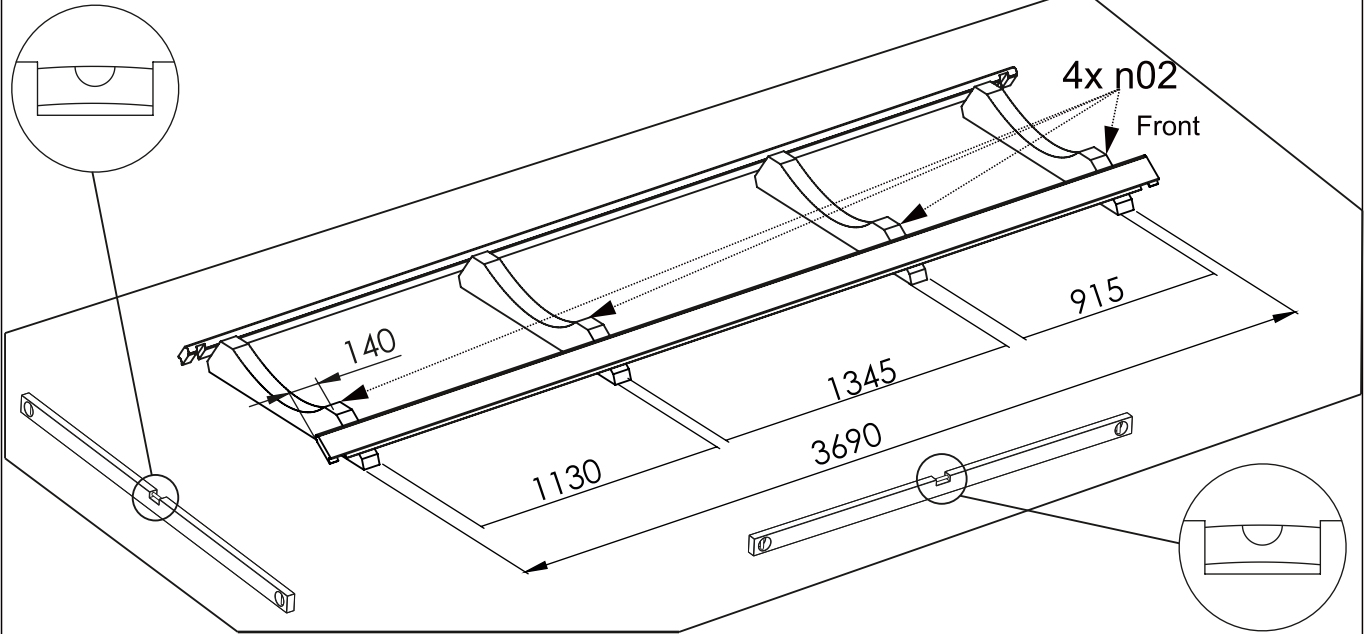

**22S4P**

**22S4Pohne Vordach**

**22S4Pmit Vordach**

Wooden door d118

**11x 4x35**

**3x 4x35**

Nr	Size	Qty	Preview	Nr	Size	Qty	Preview
p36	145x41x3970	25		si77	2805x488	2	
p37	145x41x3970	25		sv116	40x40x445	4	
p35	145x41x3970	1		si79	90x28x955	8	
p38	100x41x3970	1		d118	1890x707	1	
p38-1	45x41x3970	1		d117	1890x707	1	
s58	2029x720	1		ks87	70x40x100	6	
s60	2029x720	1		k109	1000x320	110(120*)	
s59	2145x675	1		ka108	L3970(4370*)	1	
s53	2029x720	2		v112	Set	3	
s52	2029x720	2		u113	50x50x35	8	
s54	708x133x39	4		68	Set, L6930	4	
s66	75x22x400	6			4x70	110	
n02	1600x195x75	3			4x35	135	
ks88	40x40x420	4			5x90	12	
d119-1	37x28x1898	8			4x60	30	
d119	37x28x655	4			2x30	520(560*)	
d108	37x28x610	1			t15, t20, t25	1	
ns86	70x40x447	6					