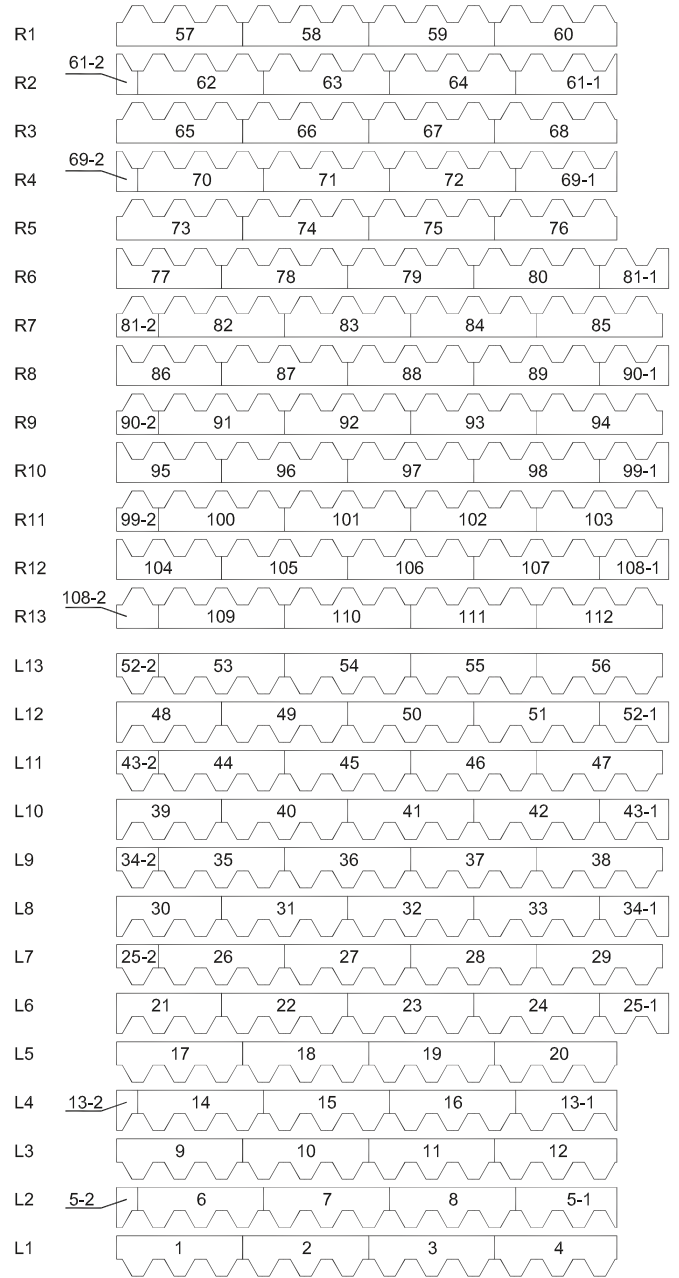

**22S4P**

**22S4Pohne Vordach**

**22S4Pmit Vordach**

Wooden door d118

**11x 4x35**

**3x 4x35**

Nr	Size	Qty	Preview	Nr	Size	Qty	Preview
p36	145x41x3970	25		si77	2805x488	2	
p37	145x41x3970	25		sv116	40x40x445	4	
p35	145x41x3970	1		si79	90x28x955	8	
p38	100x41x3970	1		d118	1890x707	1	
p38-1	45x41x3970	1		d117	1890x707	1	
s58	2029x720	1		ks87	70x40x100	6	
s60	2029x720	1		k109	1000x320	110(120*)	
s59	2145x675	1		ka108	L3970(4370*)	1	
s53	2029x720	2		v112	Set	3	
s52	2029x720	2		u113	50x50x35	8	
s54	708x133x39	4		68	Set, L6930	4	
s66	75x22x400	6			4x70	110	
n02	1600x195x75	3			4x35	135	
ks88	40x40x420	4			5x90	12	
d119-1	37x28x1898	8			4x60	30	
d119	37x28x655	4			2x30	520(560*)	
d108	37x28x610	1			t15, t20, t25	1	
ns86	70x40x447	6					