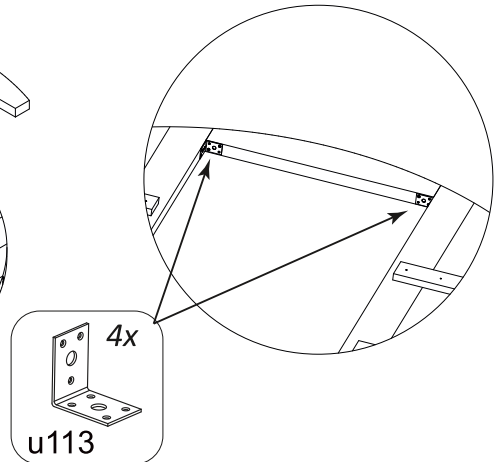

**22S4P**

**22S4Pohne Vordach**

**22S4Pmit Vordach**

Wooden door d118

**11x 4x35**

**3x 4x35**

Nr	Size	Qty	Preview	Nr	Size	Qty	Preview
p36	145x41x3970	25		si77	2805x488	2	
p37	145x41x3970	25		sv116	40x40x445	4	
p35	145x41x3970	1		si79	90x28x955	8	
p38	100x41x3970	1		d118	1890x707	1	
p38-1	45x41x3970	1		d117	1890x707	1	
s58	2029x720	1		ks87	70x40x100	6	
s60	2029x720	1		k109	1000x320	110(120*)	
s59	2145x675	1		ka108	L3970(4370*)	1	
s53	2029x720	2		v112	Set	3	
s52	2029x720	2		u113	50x50x35	8	
s54	708x133x39	4		68	Set, L6930	4	
s66	75x22x400	6			4x70	110	
n02	1600x195x75	3			4x35	135	
ks88	40x40x420	4			5x90	12	
d119-1	37x28x1898	8			4x60	30	
d119	37x28x655	4			2x30	520(560*)	
d108	37x28x610	1			t15, t20, t25	1	
ns86	70x40x447	6					