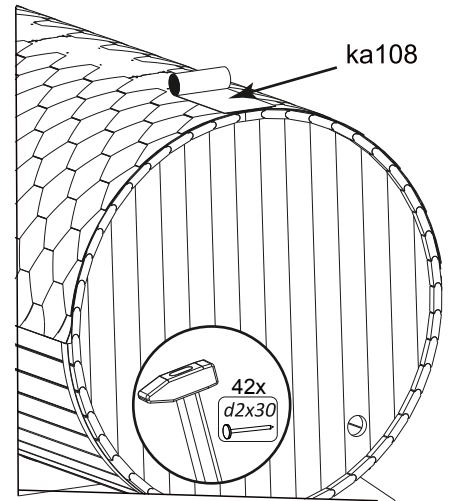

**22S4P**

**22S4Pohne Vordach**

**22S4Pmit Vordach**

Wooden door d118

**11x 4x35**

**3x 4x35**

Nr	Size	Qty	Preview	Nr	Size	Qty	Preview
p36	145x41x3970	25		si77	2805x488	2	
p37	145x41x3970	25		sv116	40x40x445	4	
p35	145x41x3970	1		si79	90x28x955	8	
p38	100x41x3970	1		d118	1890x707	1	
p38-1	45x41x3970	1		d117	1890x707	1	
s58	2029x720	1		ks87	70x40x100	6	
s60	2029x720	1		k109	1000x320	110(120*)	
s59	2145x675	1		ka108	L3970(4370*)	1	
s53	2029x720	2		v112	Set	3	
s52	2029x720	2		u113	50x50x35	8	
s54	708x133x39	4		68	Set, L6930	4	
s66	75x22x400	6			4x70	110	
n02	1600x195x75	3			4x35	135	
ks88	40x40x420	4			5x90	12	
d119-1	37x28x1898	8			4x60	30	
d119	37x28x655	4			2x30	520(560*)	
d108	37x28x610	1			t15, t20, t25	1	
ns86	70x40x447	6					