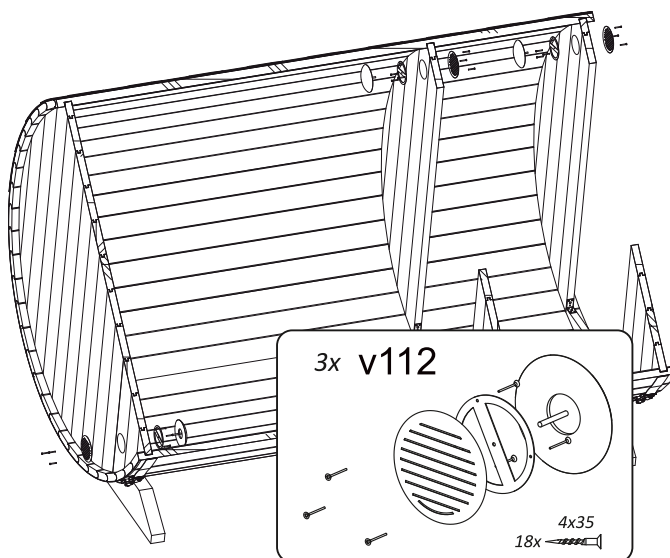

**22S4P**

**22S4Pohne Vordach**

**22S4Pmit Vordach**

Wooden door d118

**11x 4x35**

**3x 4x35**

Nr	Size	Qty	Preview	Nr	Size	Qty	Preview
p36	145x41x3970	25		si77	2805x488	2	
p37	145x41x3970	25		sv116	40x40x445	4	
p35	145x41x3970	1		si79	90x28x955	8	
p38	100x41x3970	1		d118	1890x707	1	
p38-1	45x41x3970	1		d117	1890x707	1	
s58	2029x720	1		ks87	70x40x100	6	
s60	2029x720	1		k109	1000x320	110(120*)	
s59	2145x675	1		ka108	L3970(4370*)	1	
s53	2029x720	2		v112	Set	3	
s52	2029x720	2		u113	50x50x35	8	
s54	708x133x39	4		68	Set, L6930	4	
s66	75x22x400	6			4x70	110	
n02	1600x195x75	3			4x35	135	
ks88	40x40x420	4			5x90	12	
d119-1	37x28x1898	8			4x60	30	
d119	37x28x655	4			2x30	520(560*)	
d108	37x28x610	1			t15, t20, t25	1	
ns86	70x40x447	6					