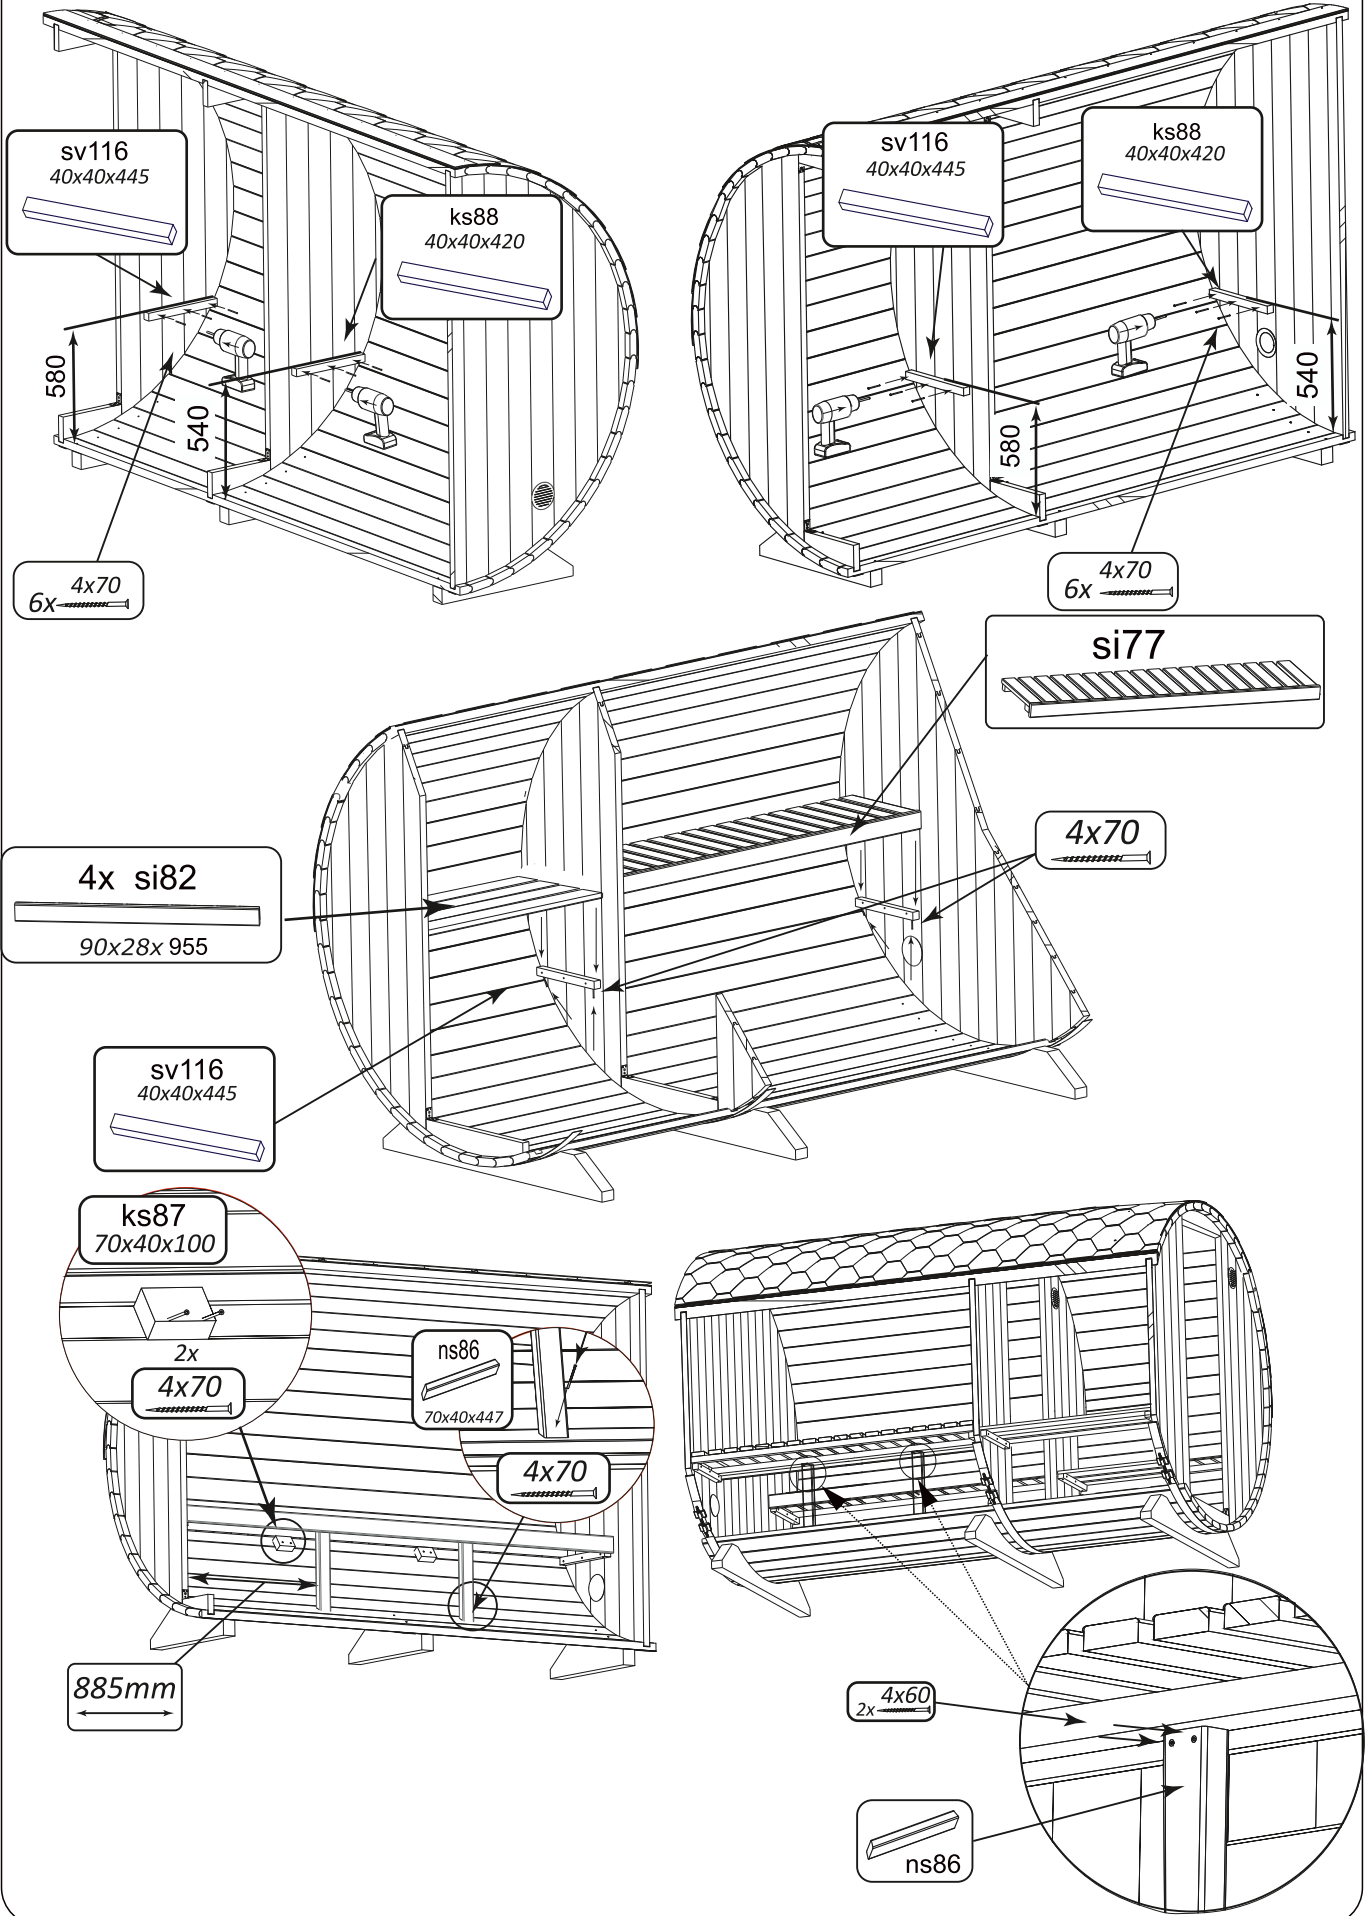

**22S4P**

**22S4Pohne Vordach**

**22S4Pmit Vordach**

Wooden door d118

**11x 4x35**

**3x 4x35**

Nr	Size	Qty	Preview	Nr	Size	Qty	Preview
p36	145x41x3970	25		si77	2805x488	2	
p37	145x41x3970	25		sv116	40x40x445	4	
p35	145x41x3970	1		si79	90x28x955	8	
p38	100x41x3970	1		d118	1890x707	1	
p38-1	45x41x3970	1		d117	1890x707	1	
s58	2029x720	1		ks87	70x40x100	6	
s60	2029x720	1		k109	1000x320	110(120*)	
s59	2145x675	1		ka108	L3970(4370*)	1	
s53	2029x720	2		v112	Set	3	
s52	2029x720	2		u113	50x50x35	8	
s54	708x133x39	4		68	Set, L6930	4	
s66	75x22x400	6			4x70	110	
n02	1600x195x75	3			4x35	135	
ks88	40x40x420	4			5x90	12	
d119-1	37x28x1898	8			4x60	30	
d119	37x28x655	4			2x30	520(560*)	
d108	37x28x610	1			t15, t20, t25	1	
ns86	70x40x447	6					

\*mit Vordach