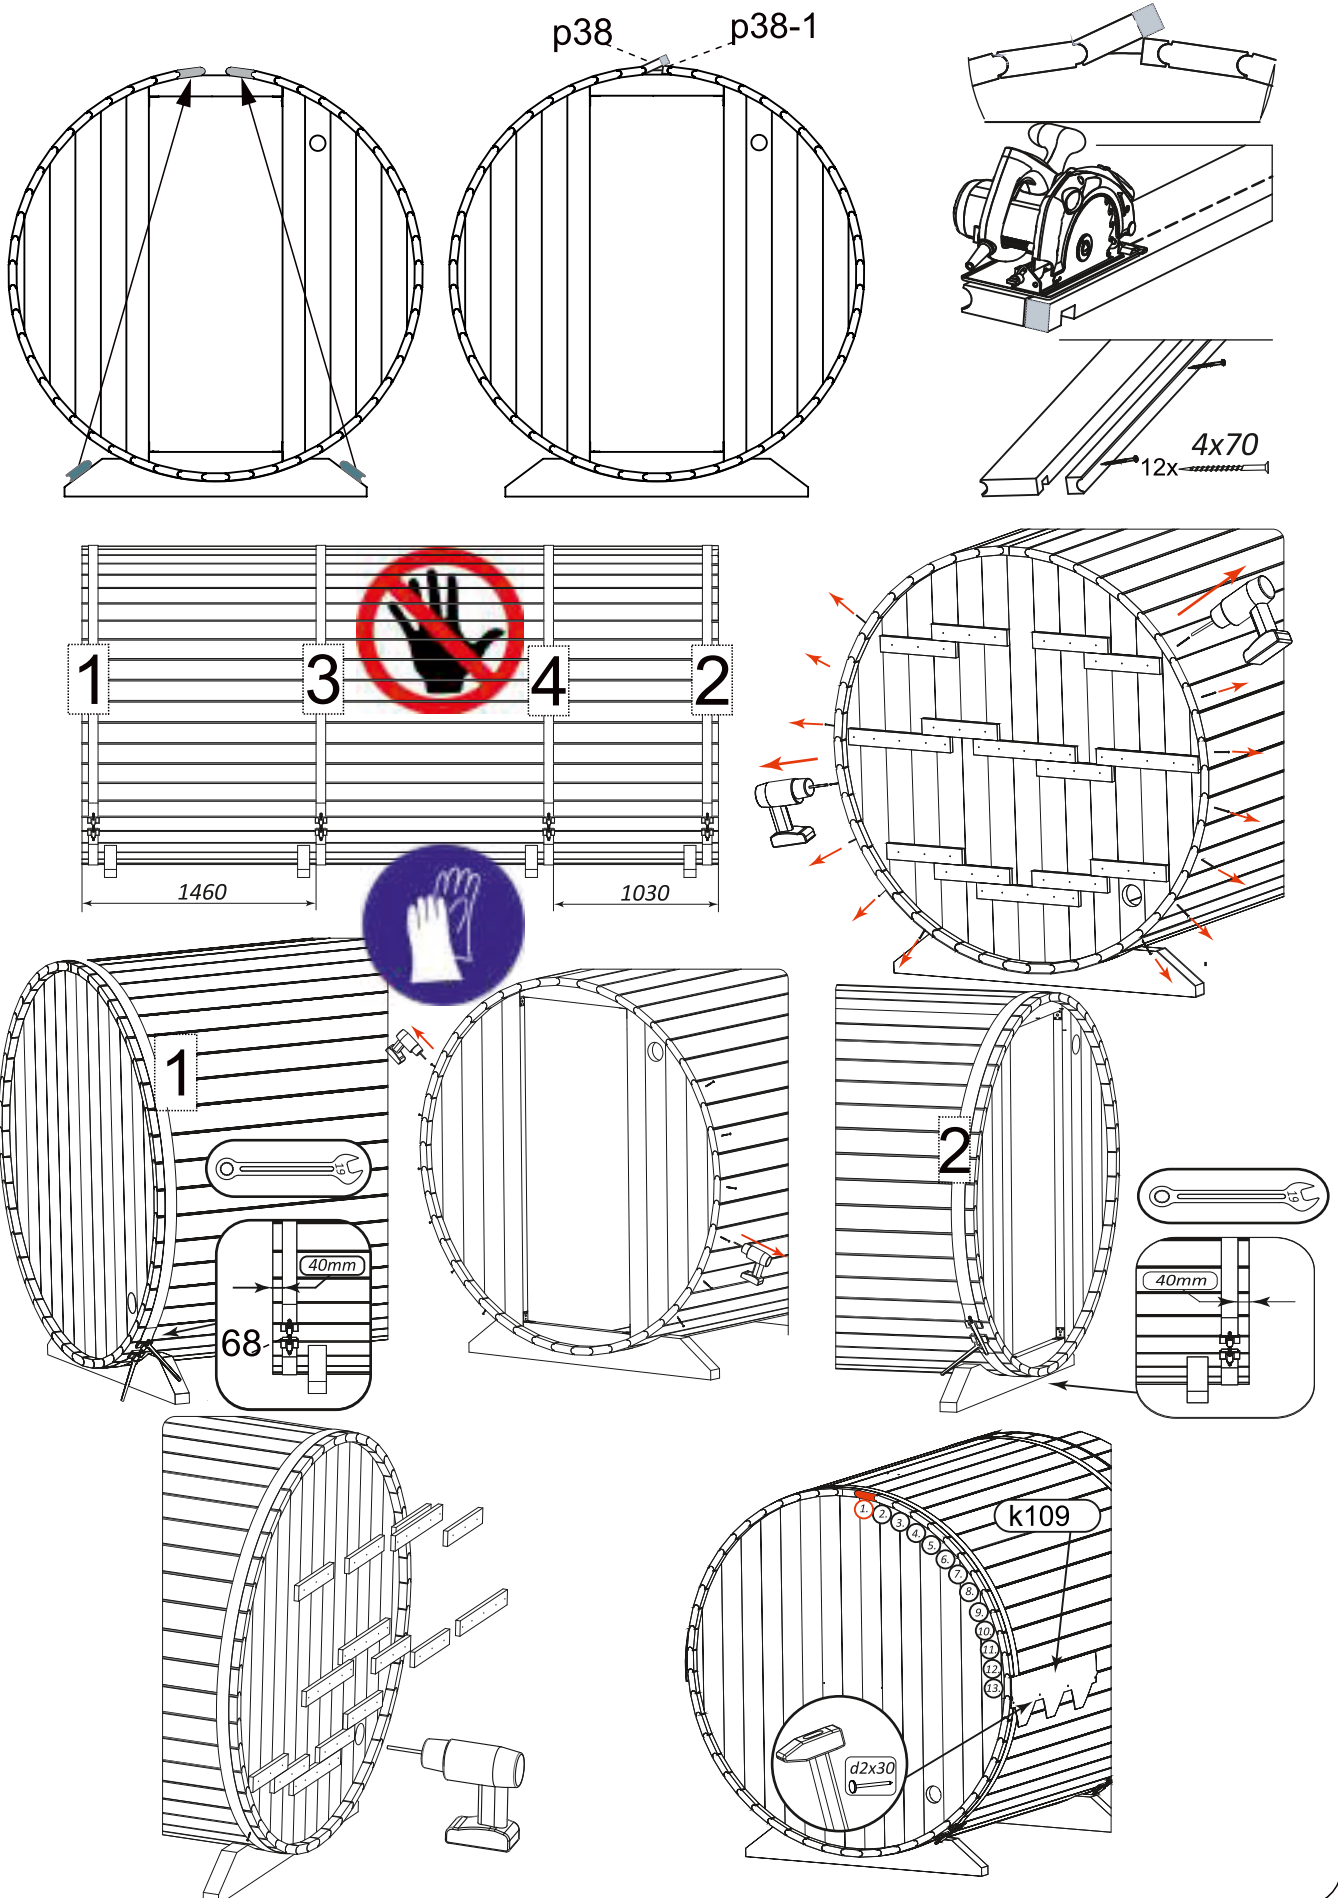

**22S4P**

**22S4Pohne Vordach**

**22S4Pmit Vordach**

Wooden door d118

**11x 4x35**

**3x 4x35**

Nr	Size	Qty	Preview	Nr	Size	Qty	Preview
p36	145x41x3970	25		si77	2805x488	2	
p37	145x41x3970	25		sv116	40x40x445	4	
p35	145x41x3970	1		si79	90x28x955	8	
p38	100x41x3970	1		d118	1890x707	1	
p38-1	45x41x3970	1		d117	1890x707	1	
s58	2029x720	1		ks87	70x40x100	6	
s60	2029x720	1		k109	1000x320	110(120*)	
s59	2145x675	1		ka108	L3970(4370*)	1	
s53	2029x720	2		v112	Set	3	
s52	2029x720	2		u113	50x50x35	8	
s54	708x133x39	4		68	Set, L6930	4	
s66	75x22x400	6			4x70	110	
n02	1600x195x75	3			4x35	135	
ks88	40x40x420	4			5x90	12	
d119-1	37x28x1898	8			4x60	30	
d119	37x28x655	4			2x30	520(560*)	
d108	37x28x610	1			t15, t20, t25	1	
ns86	70x40x447	6					