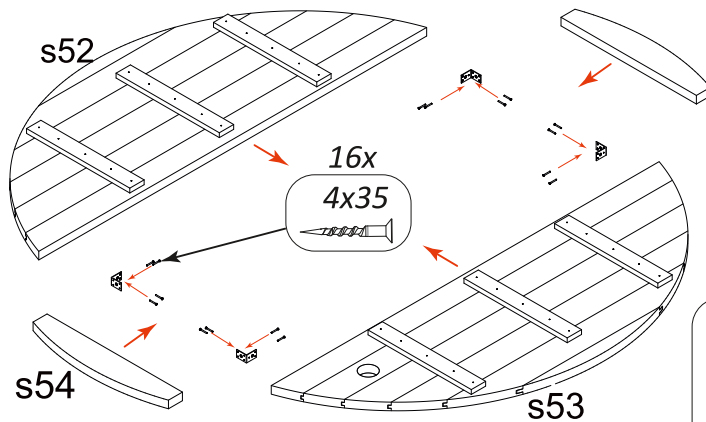

**22S4P**

**22S4Pohne Vordach**

**22S4Pmit Vordach**

Wooden door d118

**11x 4x35**

**3x 4x35**

Nr	Size	Qty	Preview	Nr	Size	Qty	Preview
p36	145x41x3970	25		si77	2805x488	2	
p37	145x41x3970	25		sv116	40x40x445	4	
p35	145x41x3970	1		si79	90x28x955	8	
p38	100x41x3970	1		d118	1890x707	1	
p38-1	45x41x3970	1		d117	1890x707	1	
s58	2029x720	1		ks87	70x40x100	6	
s60	2029x720	1		k109	1000x320	110(120*)	
s59	2145x675	1		ka108	L3970(4370*)	1	
s53	2029x720	2		v112	Set	3	
s52	2029x720	2		u113	50x50x35	8	
s54	708x133x39	4		68	Set, L6930	4	
s66	75x22x400	6			4x70	110	
n02	1600x195x75	3			4x35	135	
ks88	40x40x420	4			5x90	12	
d119-1	37x28x1898	8			4x60	30	
d119	37x28x655	4			2x30	520(560*)	
d108	37x28x610	1			t15, t20, t25	1	
ns86	70x40x447	6					