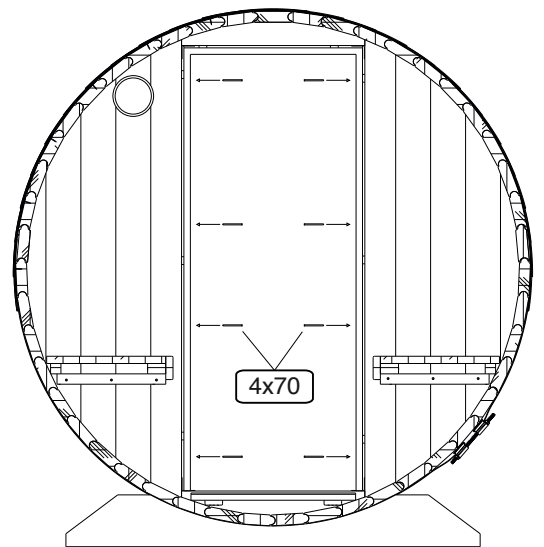

**22S4P**

**22S4Pohne Vordach**

**22S4Pmit Vordach**

Wooden door d118

**11x 4x35**

**3x 4x35**

Nr	Size	Qty	Preview	Nr	Size	Qty	Preview
p36	145x41x3970	25		si77	2805x488	2	
p37	145x41x3970	25		sv116	40x40x445	4	
p35	145x41x3970	1		si79	90x28x955	8	
p38	100x41x3970	1		d118	1890x707	1	
p38-1	45x41x3970	1		d117	1890x707	1	
s58	2029x720	1		ks87	70x40x100	6	
s60	2029x720	1		k109	1000x320	110(120*)	
s59	2145x675	1		ka108	L3970(4370*)	1	
s53	2029x720	2		v112	Set	3	
s52	2029x720	2		u113	50x50x35	8	
s54	708x133x39	4		68	Set, L6930	4	
s66	75x22x400	6			4x70	110	
n02	1600x195x75	3			4x35	135	
ks88	40x40x420	4			5x90	12	
d119-1	37x28x1898	8			4x60	30	
d119	37x28x655	4			2x30	520(560*)	
d108	37x28x610	1			t15, t20, t25	1	
ns86	70x40x447	6					