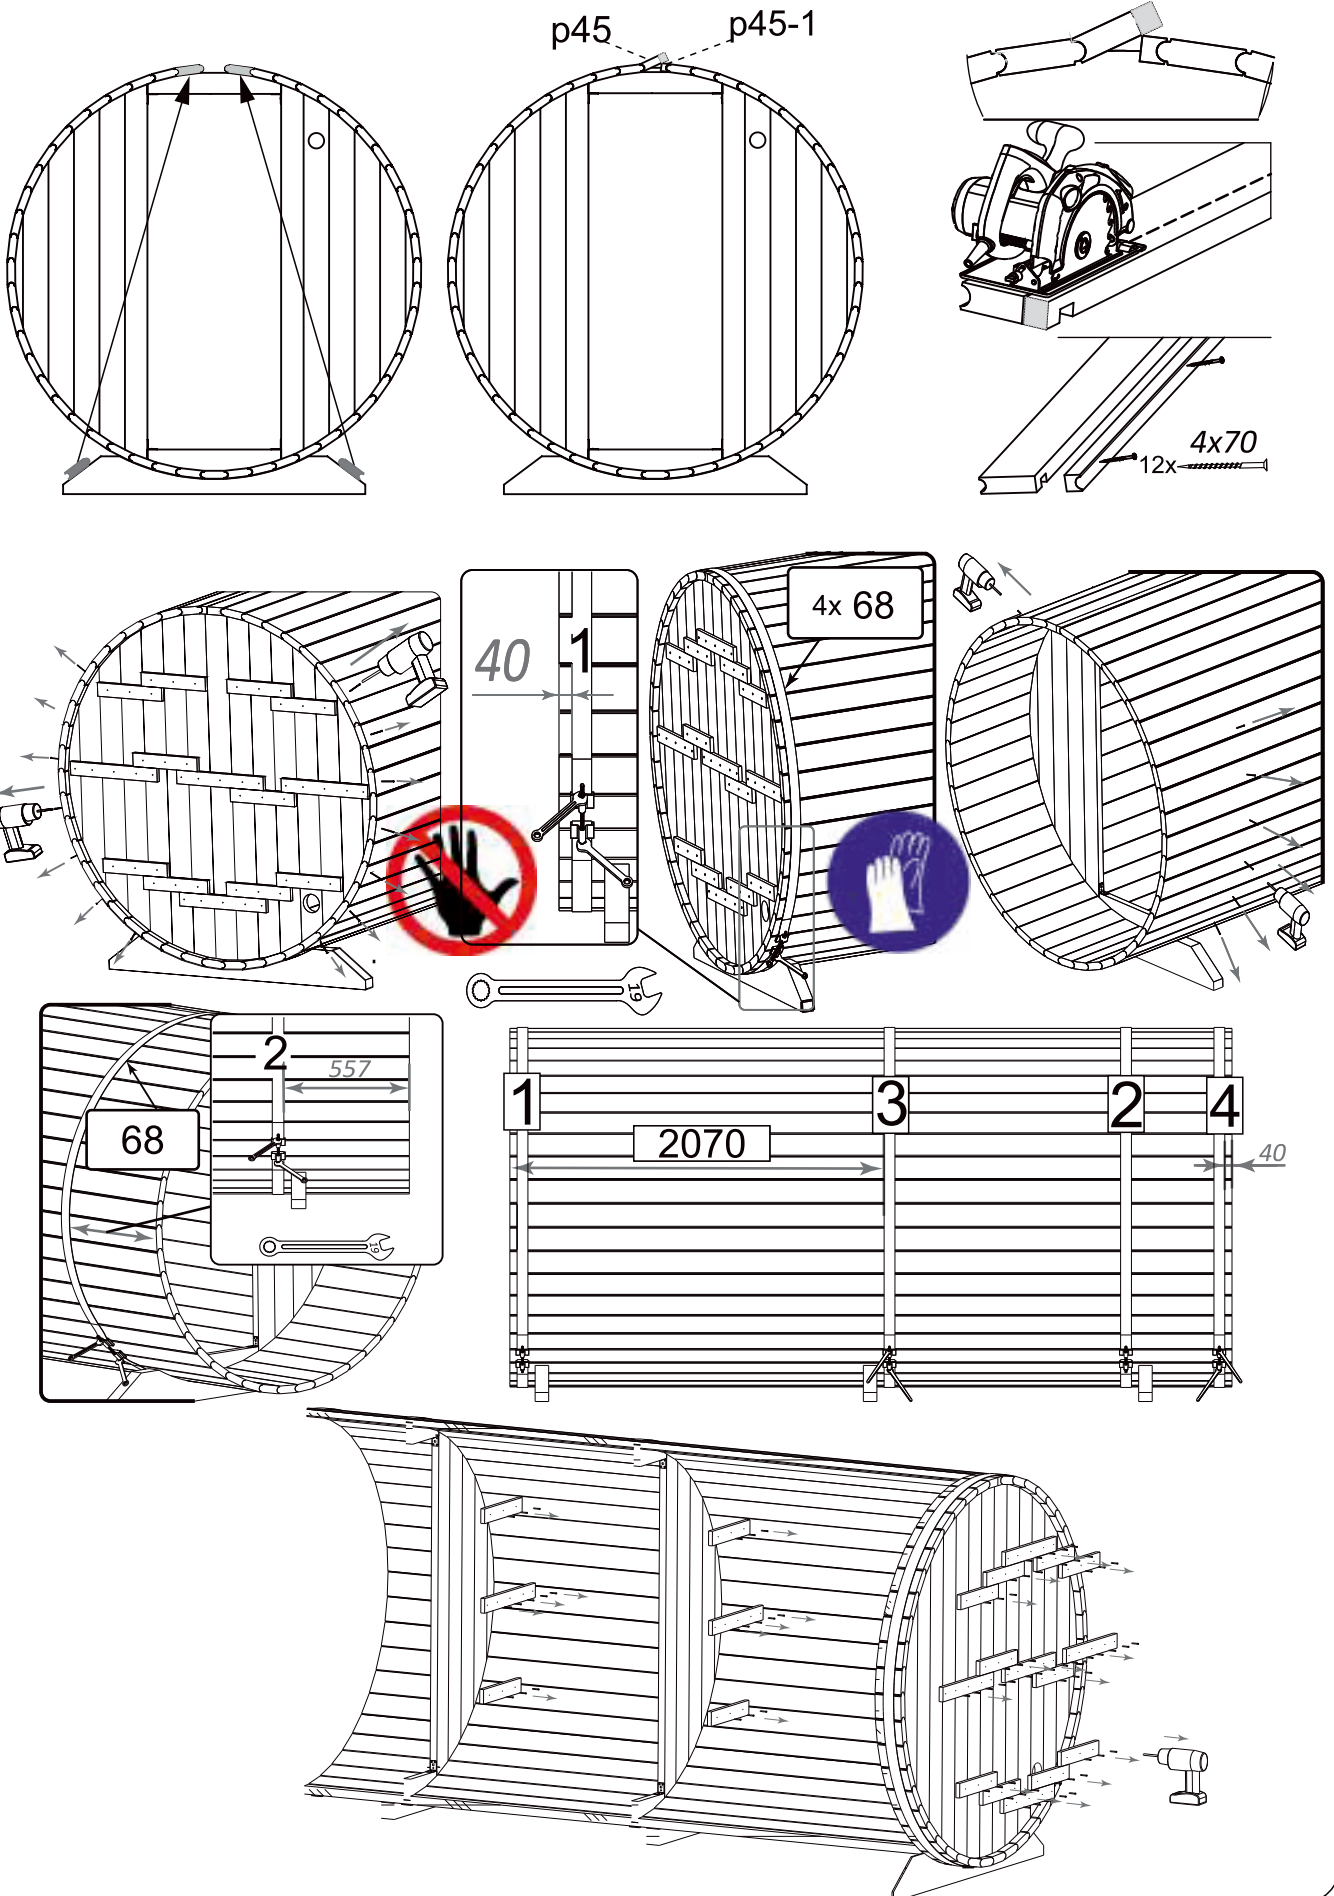

22S4PV

Bei Panoramafenster,
eine zusätzliche
Anleitung benutzen.

R1	1	2	3	4	
R2	5	6	7	8	5
R3	9	10	11	12	
R4	13	14	15	16	13
R5	17	18	19	20	
R6	21	22	23	24	21
R7	25	26	27	28	
R8	29	30	31	32	29
R9	33	34	35	36	
R10	37	38	39	40	37
R11	41	42	43	44	
R12	45	46	47	48	45
R13	49	50	51	52	
L13	49	50	51	52	
L12	45	46	47	48	45
L11	41	42	43	44	
L10	37	38	39	40	37
L9	33	34	35	36	
L8	29	30	31	32	29
L7	25	26	27	28	
L6	21	22	23	24	21
L5	17	18	19	20	
L4	13	14	15	16	13
L3	9	10	11	12	
L2	5	6	7	8	5
L1	1	2	3	4	

ka108

Wooden door d118

11x
4x35

3x
4x35

Nr	Size	Qty	Preview	Nr	Size	Qty	Preview
p47	145x41x4000	25		sv114	110x28x464	2	
p46	145x41x4000	25		sv115	70x40x445	4	
p44	145x41x4000	1		sv116	40x40x445	6	
p45	100x41x4000	1		si84	90x28x1260	8	
p45-1	45x41x4000	1		si85	90x28x565	8	
s58	2029x720	1		d118	1890x707	1	
s60	2029x720	1		d117	1890x707	1	
s59	2145x675	1		ks87	70x40x100	8	
s53	2029x720	2		k109	1000x320	110	
s52	2029x720	2		ka108	L4000	1	
s54	708x133x39	4		v112	Set	3	
s66	75x22x400	6		u113	50x50x35	8	
n02	1600x195x75	3		68	Set, L6930	4	
ks88	40x40x420	4			4x70	128	
d119-1	37x28x1898	8			4x35	145	
d119	37x28x655	4			5x90	16	
d108	37x28x610	1			4x60	64	
ns86	70x40x447	8			2x30	520	
si83	1990x488	2			t15, t20, t25	1	