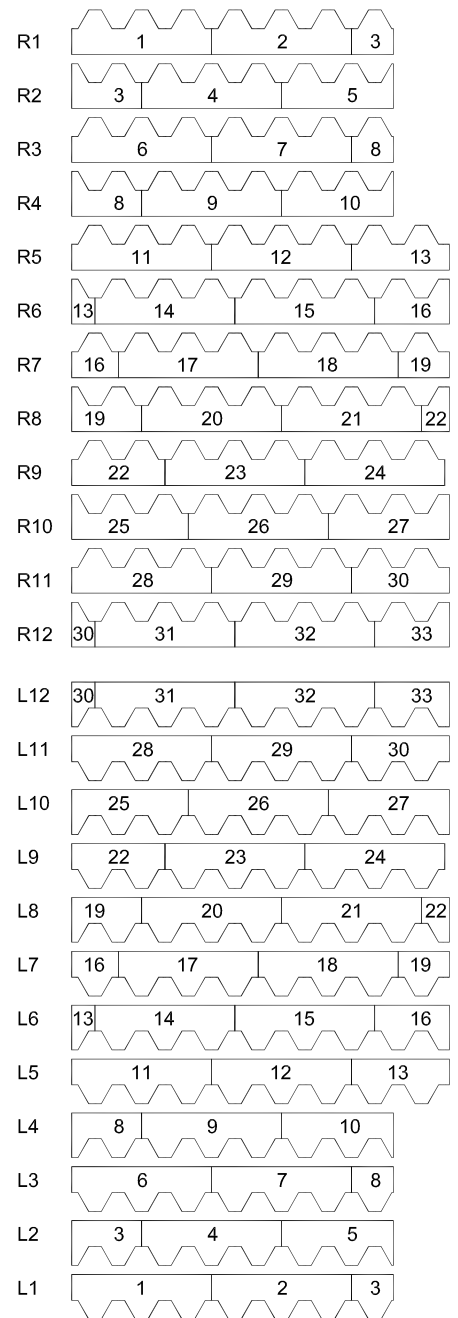

S2.3

S23ohne Vordach

S23mit Vordach

Nr	Size	Qty	Preview	Nr	Size	Qty	Preview
p03a	145x41x2300	1		d107	37x28x655	2	
p04a	145x41x2300	45		d108	37x28x610	1	
p10a	100x41x2300	1		d104	707x1710	1	
p10a-1	45x41x2300	1		k109	320x1000	64(74*)	
s61	644x1823	1		ka108	L2300(L2700*)	1	
s62	675x1944	1		v112	Set	2	
s63	644x1823	1		u113	50x50x35	4	
s55	618x1810	1		67	L6280	2	
s56	618x1810	1			t15, t20, t25	Set	
s57	112x40x708	2			4x35	90	
s66	75x22x400	6			4x60	10	
n01	200x75x1600	2			4x70	100	
ks88	40x40x420	4			4x90	10	
ks87	70x40x100	4			2x30	320(350*)	
ns86	70x40x447	4					
si23	2130x488	2					
d106	37x28x1735	4					