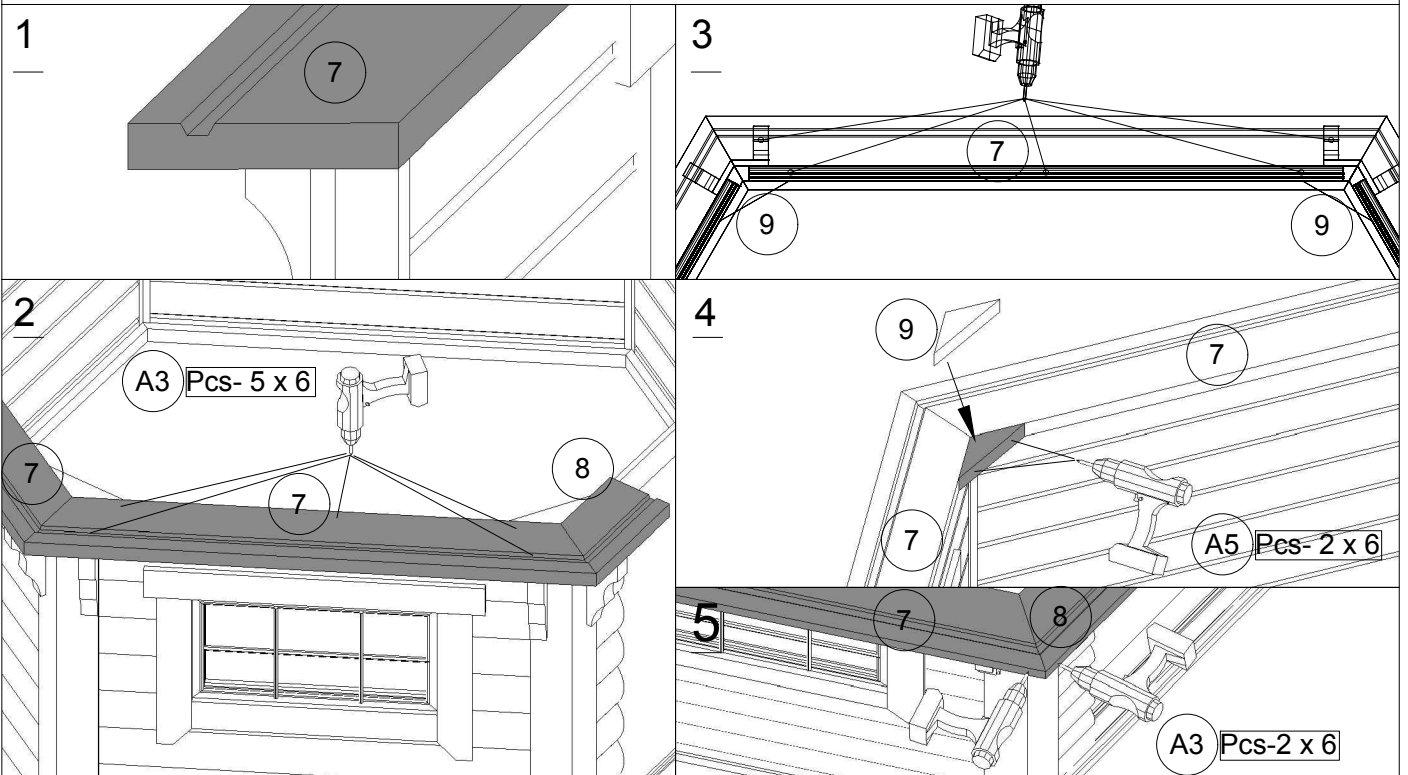

4. Grill cabin 4.5