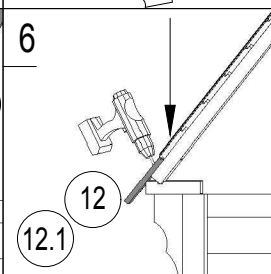

5. Grill cabin 4.5