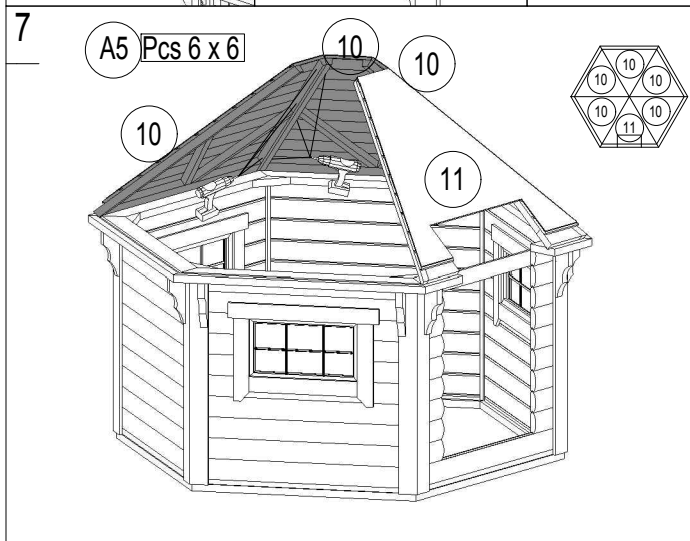

5. Grill cabin 4.5