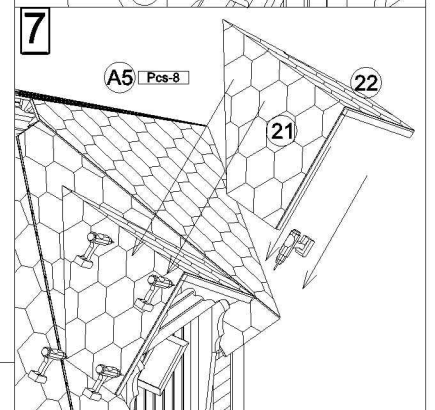

3.1 Grill Cabin 4.5 DECORATION (SUPPORT) OUTSIDE

M-18x95x1415-F
(Nr.6)

3 x12
M-45x95x270-CNC
(Nr.5)

4 x12
T-BC-4x70

5 x12
T-BC-4x50

GR-6k-Apd-1415

GR-Apd(k)-1415

GR-Apd(d)-1415

5.1

4. Grill cabin 4.5

5. Grill cabin 4.5

6. Grill cabin 4.5

7. Grill Cabin 4.5

8. Grill cabin 4.5

9. Grill Cabin 4.5 FLOORS

A11 x42
T-GC-3.5x45