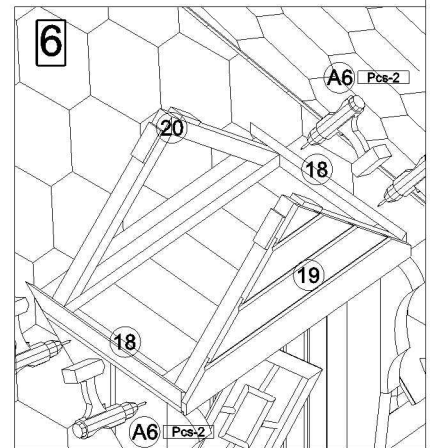

3.1 Grill Cabin 4.5 DECORATION (SUPPORT) OUTSIDE

M-18x95x1415-F
(Nr.6)

3 x12
M-45x95x270-CNC
(Nr.5)

4 x12
T-BC-4x70

5 x12
T-BC-4x50

GR-6k-Apd-1415

GR-Apd(k)-1415

GR-Apd(d)-1415

5.1

4. Grill cabin 4.5

5. Grill cabin 4.5

6. Grill cabin 4.5

7. Grill Cabin 4.5

8. Grill cabin 4.5

9. Grill Cabin 4.5 FLOORS

A11 x42
T-GC-3.5x45