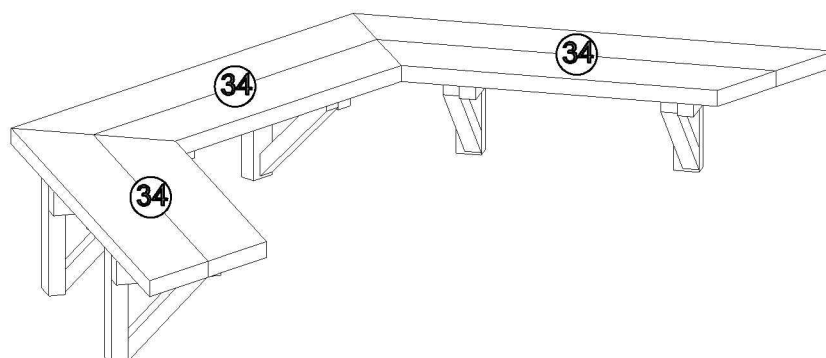

12. Grill cabin 4.5 ASSEMBLY OF BENCHES

34 x 3
GR9.2-suolai

33 x 6
GR-suolu-
kojos

A6 x 75
T-GC-6x80

1 Step

2 Step

13. Grill cabin 4.5

14.Grill Cabin 4.5