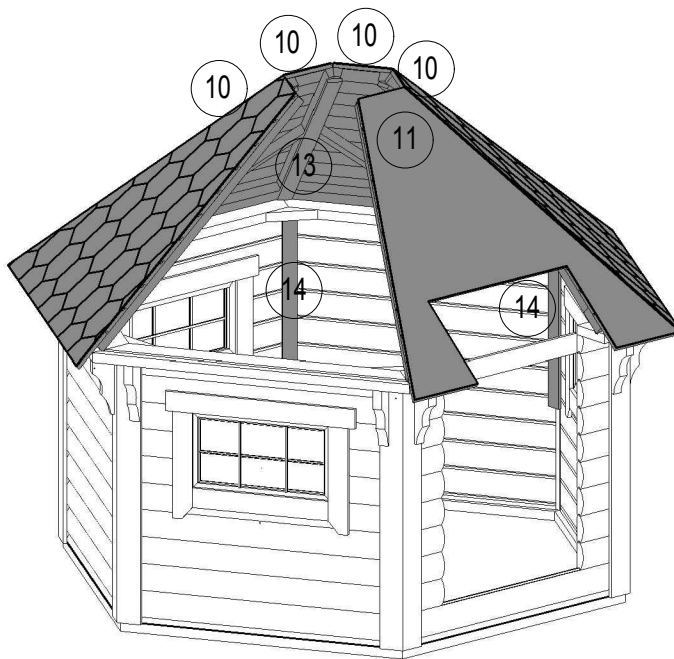

5. Grill cabin 4.5