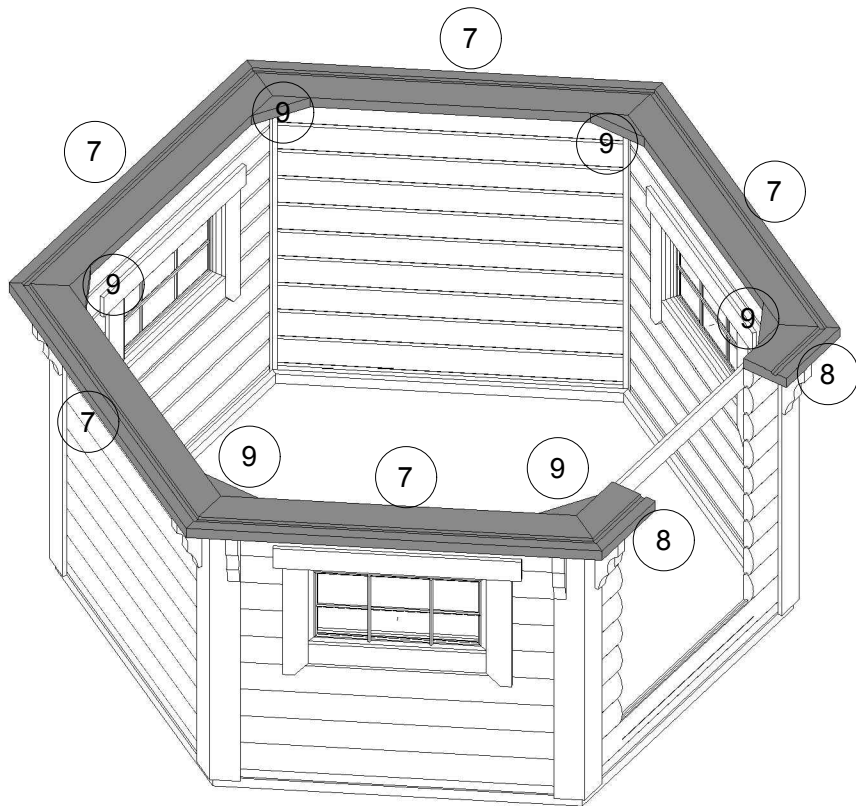

3.1 Grill Cabin 4.5 DECORATION (SUPPORT) OUTSIDE

M-18x95x1415-F
(Nr.6)

3 x12
M-45x95x270-CNC
(Nr.5)

4 x12
T-BC-4x70

5 x12
T-BC-4x50

GR-6k-Apd-1415

GR-Apd(k)-1415

GR-Apd(d)-1415

5.1

4. Grill cabin 4.5

5. Grill cabin 4.5

6. Grill cabin 4.5

7. Grill Cabin 4.5

8. Grill cabin 4.5

9. Grill Cabin 4.5 FLOORS

A11 x42
T-GC-3.5x45