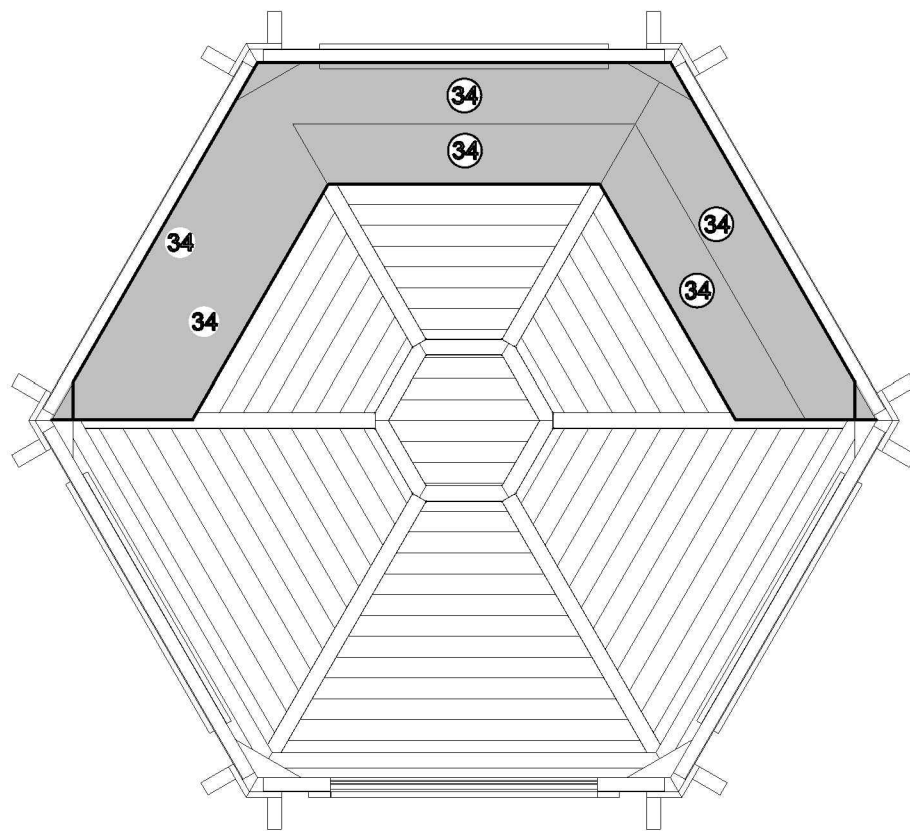

3.1 Grill Cabin 4.5 DECORATION (SUPPORT) OUTSIDE

M-18x95x1415-F
(Nr.6)

3 x12
M-45x95x270-CNC
(Nr.5)

4 x12
T-BC-4x70

5 x12
T-BC-4x50

GR-6k-Apd-1415

GR-Apd(k)-1415

GR-Apd(d)-1415

5.1

4. Grill cabin 4.5

5. Grill cabin 4.5

6. Grill cabin 4.5

7. Grill Cabin 4.5

8. Grill cabin 4.5

9. Grill Cabin 4.5 FLOORS

A11 x42
T-GC-3.5x45

1 Step

2 Step

3 Step

10. Grill Cabin 4.5 FLOORS FINISHING BOARDS

1 Step

2 Step

11. Grill Cabin 4.5
ASSEMBLY OF BENCHES

12. ASSEMBLY
OF BENCHES