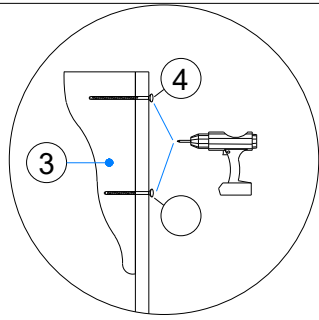

3.1 Grill Cabin 4.5 DECORATION (SUPPORT) OUTSIDE

M-18x95x1415-F
(Nr.6)

3 x12
M-45x95x270-CNC
(Nr.5)

4 x12
T-BC-4x70

5 x12
T-BC-4x50

GR-6k-Apd-1415

GR-Apd(k)-1415

GR-Apd(d)-1415