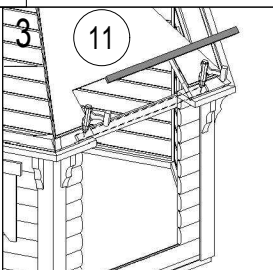

5. Grill cabin 4.5