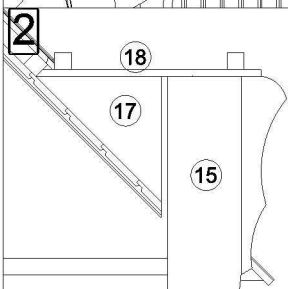

3.1 Grill Cabin 4.5 DECORATION (SUPPORT) OUTSIDE

M-18x95x1415-F
(Nr.6)

3 x12
M-45x95x270-CNC
(Nr.5)

4 x12
T-BC-4x70

5 x12
T-BC-4x50

GR-6k-Apd-1415

GR-Apd(k)-1415

GR-Apd(d)-1415

5.1

4. Grill cabin 4.5

5. Grill cabin 4.5

6. Grill cabin 4.5

7. Grill Cabin 4.5

8. Grill cabin 4.5

9. Grill Cabin 4.5 FLOORS

A11 x42
T-GC-3.5x45