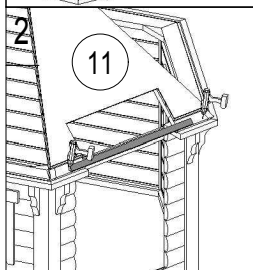

5. Grill cabin 4.5