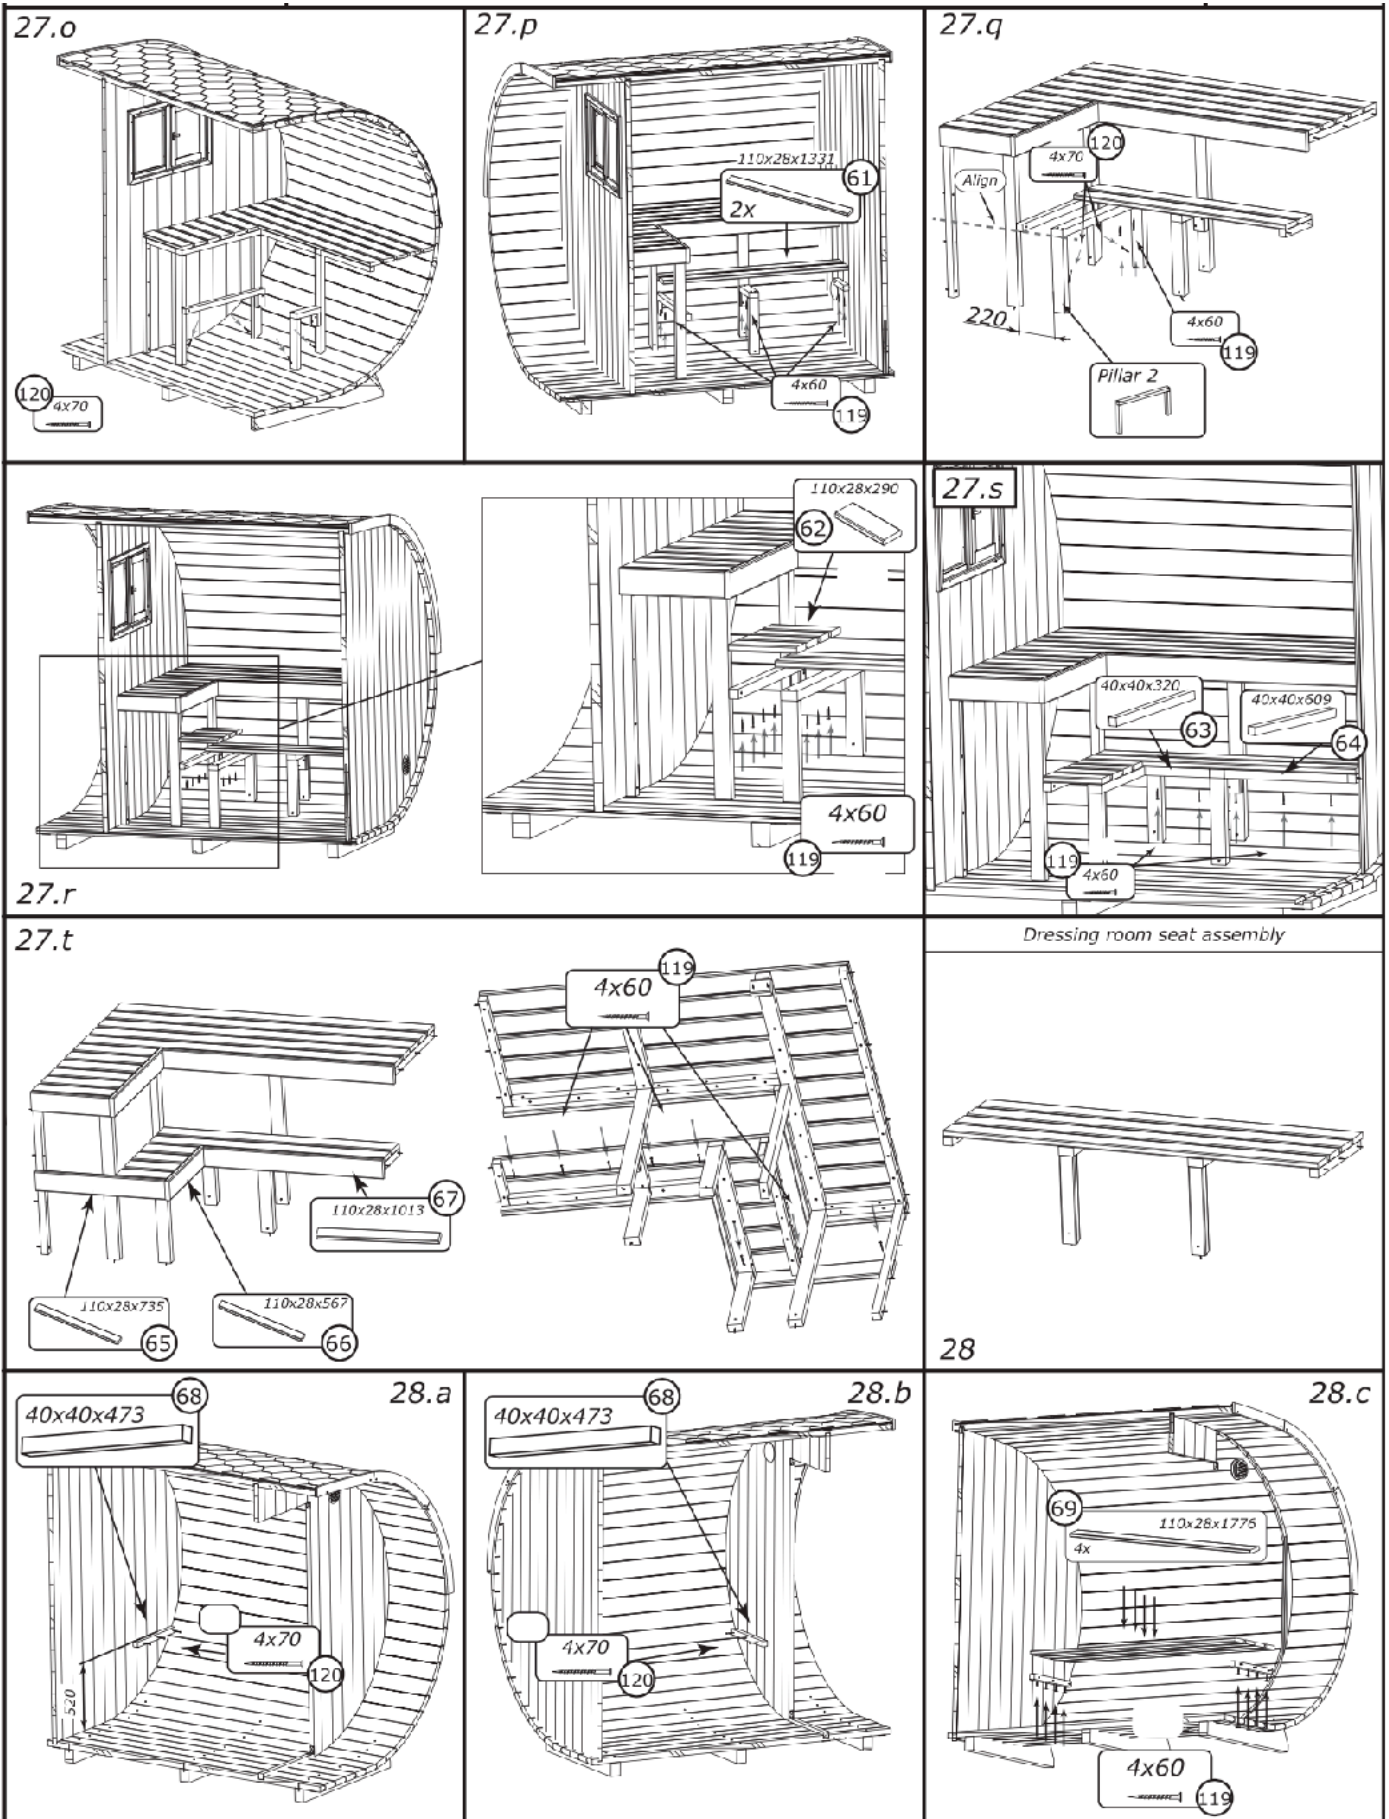

22ovb2400

Tools required for sauna installation

1.

2.

3.

4.

R1	52	53	54
R2	55	56	57
R3	58	59	60-1
R4	60-2	61	62
R5	63	64	65-1
R6	65-2	66	67
R7	68	69	70-1
R8	70-2	71	72
R9	73	74	75-1
R10	75-2	76	77
R11	78	79	80-1
R12	80-2	81	82
R13	83	84	85-1
R14	85-2	86	87
R15	88	89	90-1
R16	90-2	91	92
R17	93	94	95-1
R18	95-2	96	97
R19	98	99	100-1
R20	100-2	101	102
L20	49-2	50	51
L19	47	48	49-1
L18	44-2	45	46
L17	42	43	44-1
L16	39-2	40	41
L15	37	38	39-1
L14	34-2	35	36
L13	32	33	34-1
L12	29-2	30	31
L11	27	28	29-1
L10	24-2	25	26
L9	22	23	24-1
L8	19-2	20	21
L7	17	18	19-1
L6	14-2	15	16
L5	12	13	14-1
L4	9-2	10	11
L3	7	8	9-1
L2	4	5	6
L1	1	2	3

31.e

Verandah table

32

32.a

32.b

32.c

32.d

32.e

32.f

33. Fireproof panel 1
for wood stove

33.a for wood stove

34. Fireproof panel 2
for wood stove

1	75x200x1495	6	21		818x2220x58	1
2	125x90x9	6	22	Inner wall	340x2220x40	1
3	145x41x2400	40	23		683x255x58	1
4	145x41x2400	36	24		40x75x708	1
5	145x41x2400	1	25		50x50x35	4
6	145x41x2400	1	26	75x22x400	12	
7	145x41x2400	1	27	L10850	3	
8	100x41x2400	2	28		3	
9	45x41x2400	2	29	30x70x2400	2	
10	145x41x2400 Top Beam	1	30	Katepal 1000x315	104	
11	683x2226x58	1	31	Asphalt L2400	1	
12	1089x2232x58	1	32			
13	1160x2191x58	1	33	Ventilation Set	3	
14	1168x2191x58	1	34	760x530	1	
15	548x2232x58	1	35	68x19x860	4	
16	683x2226x58	1	36	68x19x616	4	
17	1160x2191x58	1	37	75x19x1116	4	
18	683x257x58	1	38	75x19x800	8	
19	1040x2178x58	1	39	40x40x1402	1	
20	40x75x708	1	40	40x40x860	1	