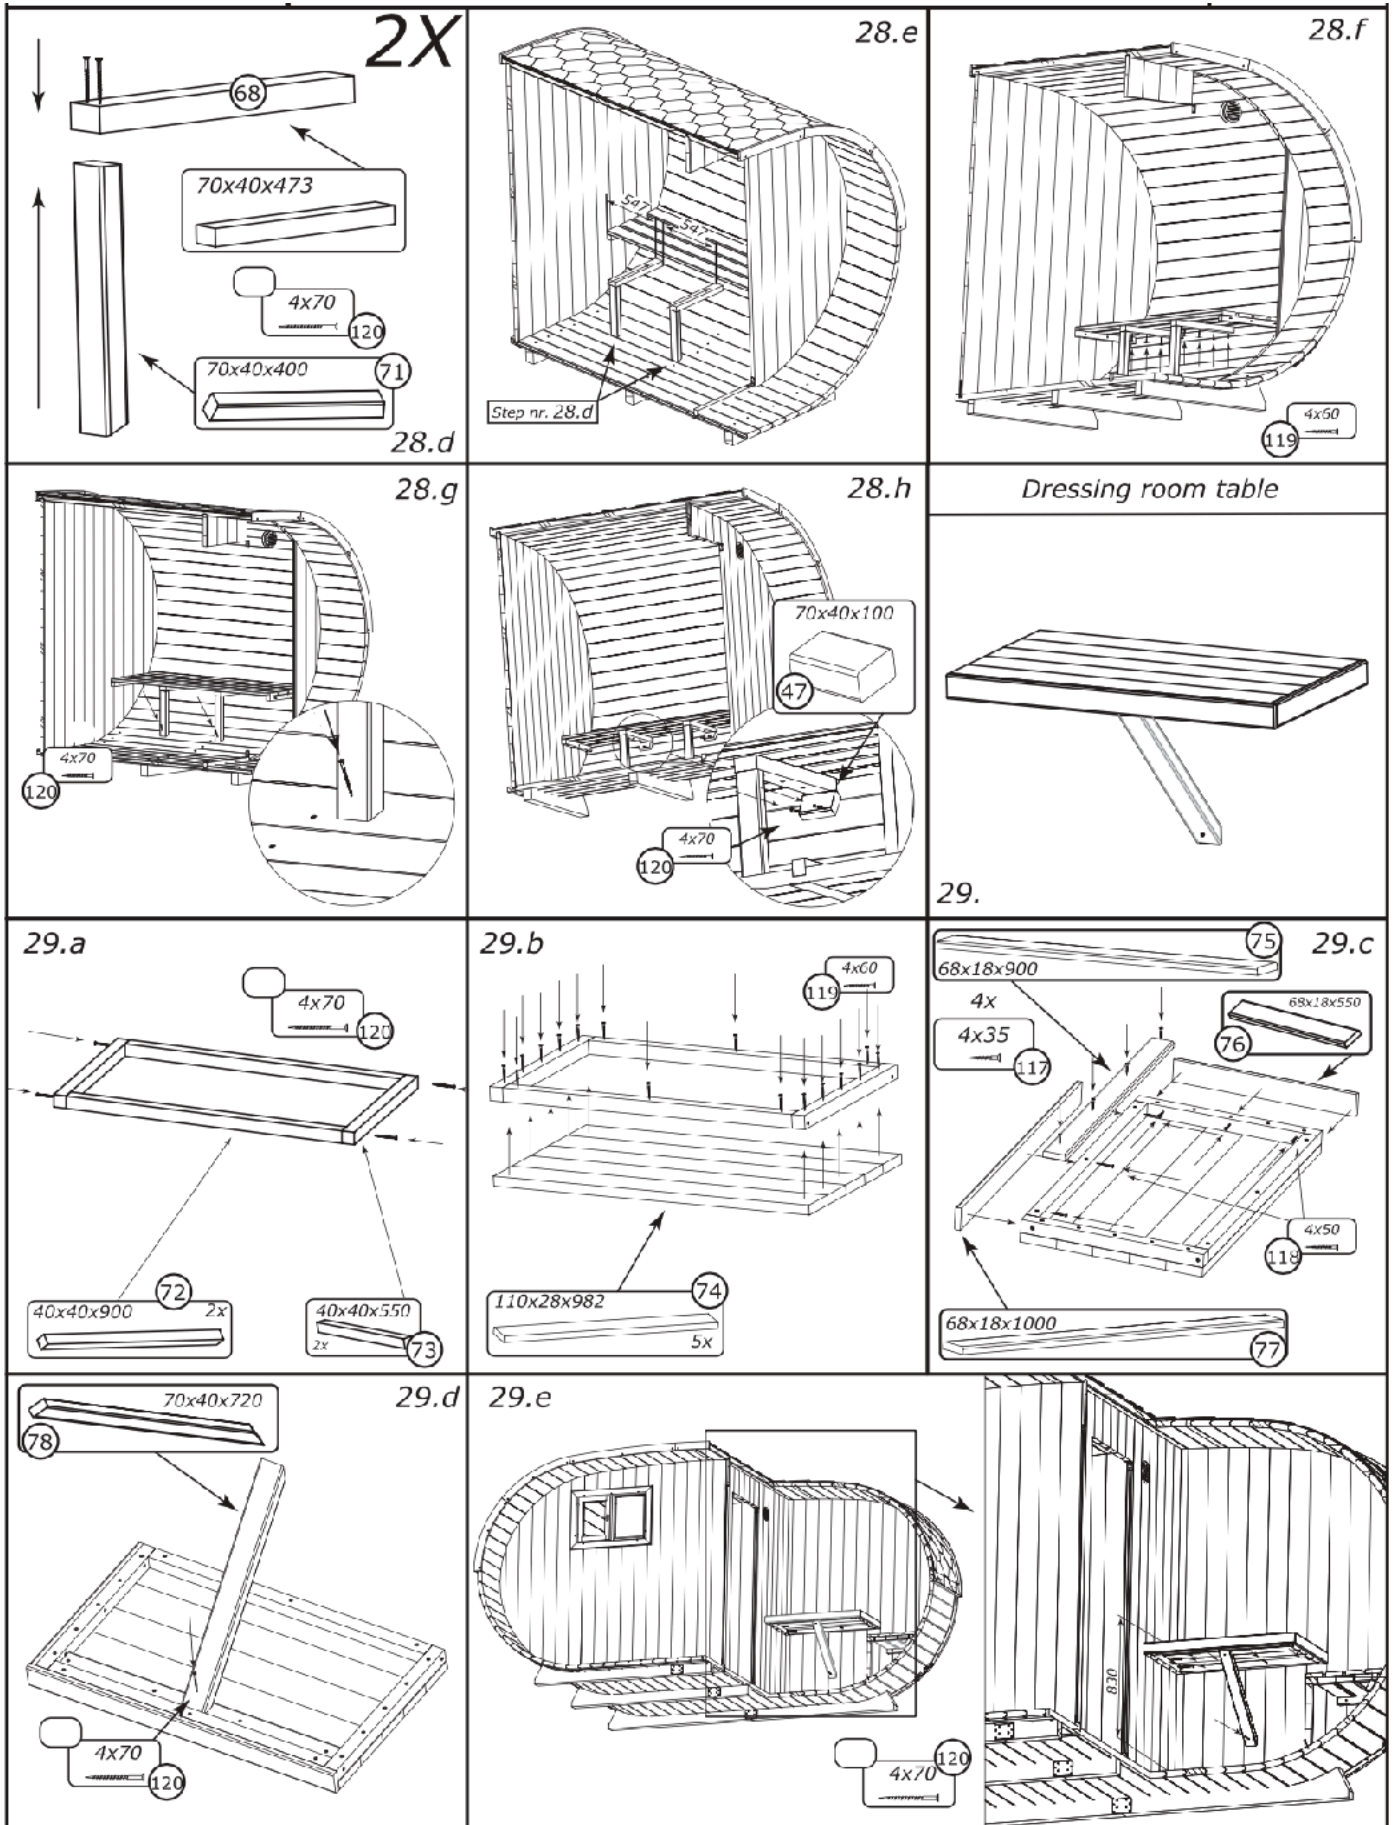

22ovb2400

Tools required for sauna installation

1.

2.

3.

4.

R1	52	53	54
R2	55	56	57
R3	58	59	60-1
R4	60-2	61	62
R5	63	64	65-1
R6	65-2	66	67
R7	68	69	70-1
R8	70-2	71	72
R9	73	74	75-1
R10	75-2	76	77
R11	78	79	80-1
R12	80-2	81	82
R13	83	84	85-1
R14	85-2	86	87
R15	88	89	90-1
R16	90-2	91	92
R17	93	94	95-1
R18	95-2	96	97
R19	98	99	100-1
R20	100-2	101	102
L20	49-2	50	51
L19	47	48	49-1
L18	44-2	45	46
L17	42	43	44-1
L16	39-2	40	41
L15	37	38	39-1
L14	34-2	35	36
L13	32	33	34-1
L12	29-2	30	31
L11	27	28	29-1
L10	24-2	25	26
L9	22	23	24-1
L8	19-2	20	21
L7	17	18	19-1
L6	14-2	15	16
L5	12	13	14-1
L4	9-2	10	11
L3	7	8	9-1
L2	4	5	6
L1	1	2	3

32.f

33. Fireproof panel 1
for wood stove

33.a for wood stove

34. Fireproof panel 2
for wood stove

1	75x200x1495	6	21		818x2220x58	1
2	125x90x9	6	22	Inner wall	340x2220x40	1
3	145x41x2400	40	23		683x255x58	1
4	145x41x2400	36	24		40x75x708	1
5	145x41x2400	1	25		50x50x35	4
6	145x41x2400	1	26	75x22x400	12	
7	145x41x2400	1	27	L10850	3	
8	100x41x2400	2	28		3	
9	45x41x2400	2	29	30x70x2400	2	
10	145x41x2400 Top Beam	1	30	Katepal 1000x315	104	
11	683x2226x58	1	31	Asphalt L2400	1	
12	1089x2232x58	1	32			
13	1160x2191x58	1	33	Ventilation Set	3	
14	1168x2191x58	1	34	760x530	1	
15	548x2232x58	1	35	68x19x860	4	
16	683x2226x58	1	36	68x19x616	4	
17	1160x2191x58	1	37	75x19x1116	4	
18	683x257x58	1	38	75x19x800	8	
19	1040x2178x58	1	39	40x40x1402	1	
20	40x75x708	1	40	40x40x860	1	