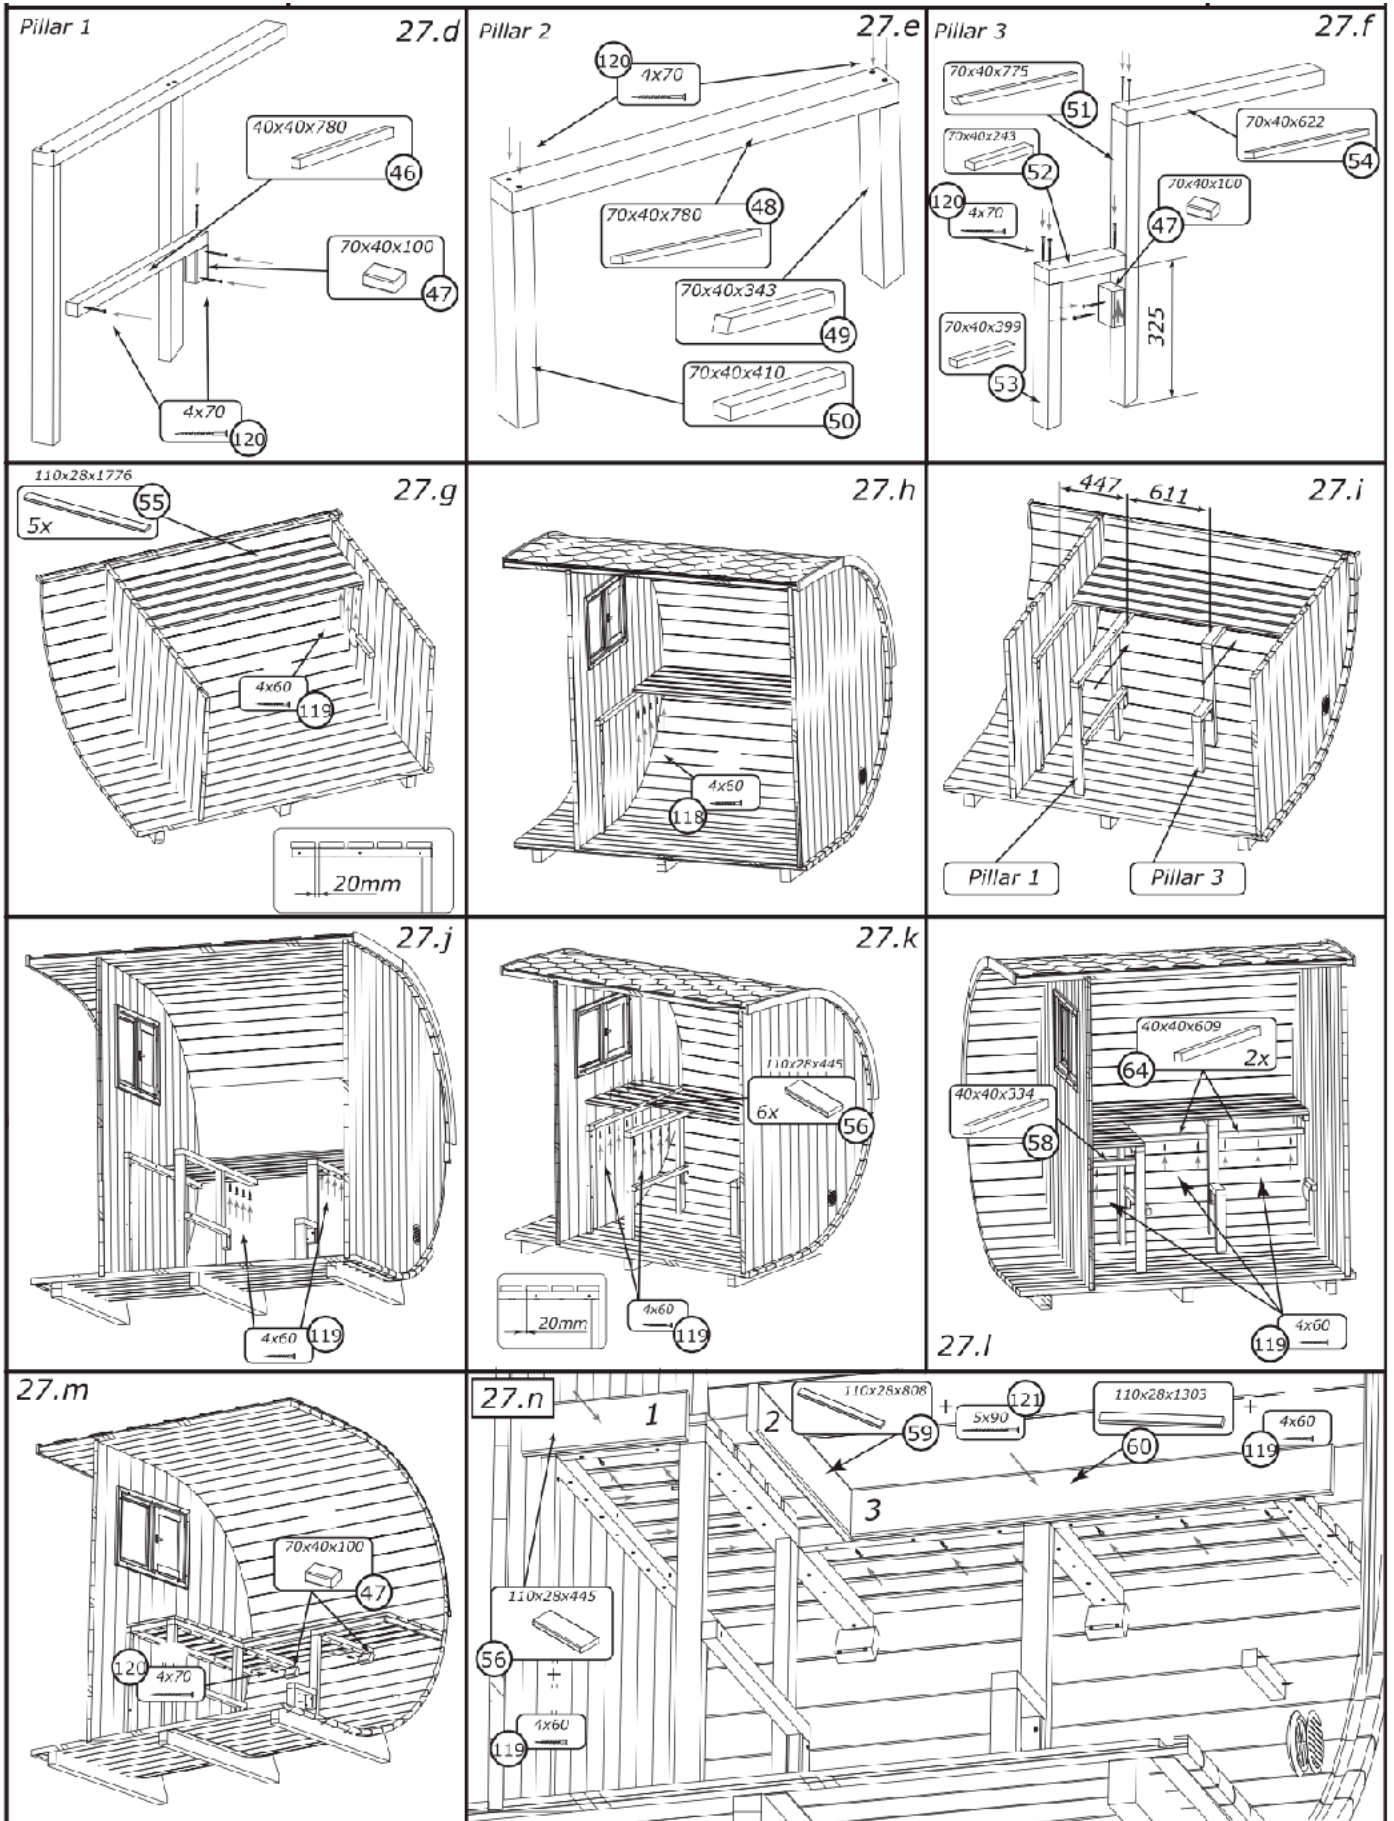

22ovb2400

Tools required for sauna installation

1.

2.

3.

4.

R1	52	53	54
R2	55	56	57
R3	58	59	60-1
R4	60-2	61	62
R5	63	64	65-1
R6	65-2	66	67
R7	68	69	70-1
R8	70-2	71	72
R9	73	74	75-1
R10	75-2	76	77
R11	78	79	80-1
R12	80-2	81	82
R13	83	84	85-1
R14	85-2	86	87
R15	88	89	90-1
R16	90-2	91	92
R17	93	94	95-1
R18	95-2	96	97
R19	98	99	100-1
R20	100-2	101	102
L20	49-2	50	51
L19	47	48	49-1
L18	44-2	45	46
L17	42	43	44-1
L16	39-2	40	41
L15	37	38	39-1
L14	34-2	35	36
L13	32	33	34-1
L12	29-2	30	31
L11	27	28	29-1
L10	24-2	25	26
L9	22	23	24-1
L8	19-2	20	21
L7	17	18	19-1
L6	14-2	15	16
L5	12	13	14-1
L4	9-2	10	11
L3	7	8	9-1
L2	4	5	6
L1	1	2	3

31.e

Verandah table

32

32.a

32.b

32.c

32.d

32.e

32.f

33. Fireproof panel 1
for wood stove

33.a for wood stove

34. Fireproof panel 2
for wood stove

1	75x200x1495	6	21		818x2220x58	1
2	125x90x9	6	22	Inner wall	340x2220x40	1
3	145x41x2400	40	23		683x255x58	1
4	145x41x2400	36	24		40x75x708	1
5	145x41x2400	1	25		50x50x35	4
6	145x41x2400	1	26	75x22x400	12	
7	145x41x2400	1	27	L10850	3	
8	100x41x2400	2	28		3	
9	45x41x2400	2	29	30x70x2400	2	
10	145x41x2400 Top Beam	1	30	Katepal 1000x315	104	
11	683x2226x58	1	31	Asphalt L2400	1	
12	1089x2232x58	1	32			
13	1160x2191x58	1	33	Ventilation Set	3	
14	1168x2191x58	1	34	760x530	1	
15	548x2232x58	1	35	68x19x860	4	
16	683x2226x58	1	36	68x19x616	4	
17	1160x2191x58	1	37	75x19x1116	4	
18	683x257x58	1	38	75x19x800	8	
19	1040x2178x58	1	39	40x40x1402	1	
20	40x75x708	1	40	40x40x860	1	