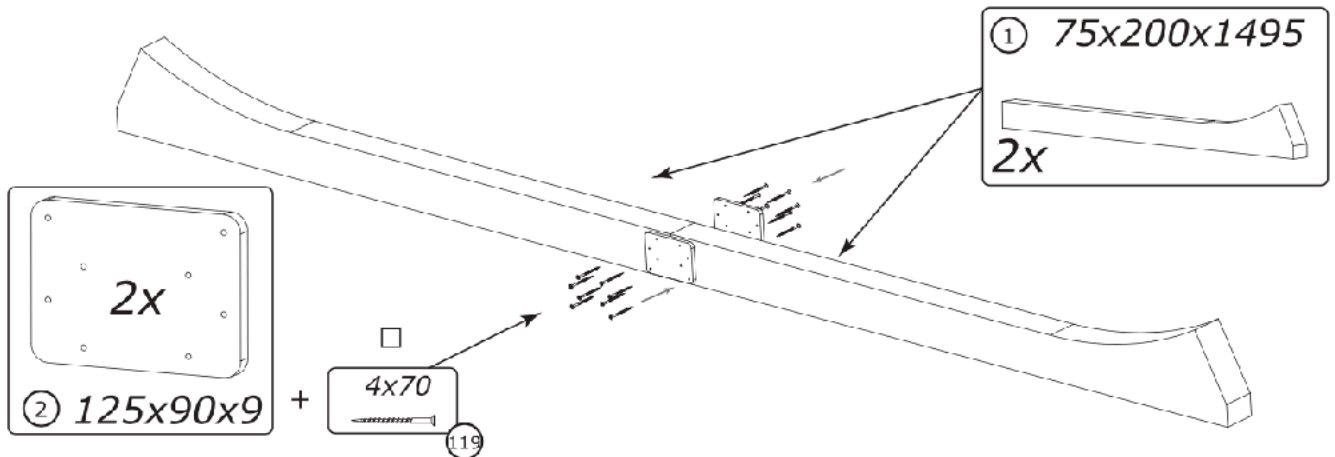

22ovb2400

Tools required for sauna installation

1.

2.

3.

4.

R1	52	53	54
R2	55	56	57
R3	58	59	60-1
R4	60-2	61	62
R5	63	64	65-1
R6	65-2	66	67
R7	68	69	70-1
R8	70-2	71	72
R9	73	74	75-1
R10	75-2	76	77
R11	78	79	80-1
R12	80-2	81	82
R13	83	84	85-1
R14	85-2	86	87
R15	88	89	90-1
R16	90-2	91	92
R17	93	94	95-1
R18	95-2	96	97
R19	98	99	100-1
R20	100-2	101	102
L20	49-2	50	51
L19	47	48	49-1
L18	44-2	45	46
L17	42	43	44-1
L16	39-2	40	41
L15	37	38	39-1
L14	34-2	35	36
L13	32	33	34-1
L12	29-2	30	31
L11	27	28	29-1
L10	24-2	25	26
L9	22	23	24-1
L8	19-2	20	21
L7	17	18	19-1
L6	14-2	15	16
L5	12	13	14-1
L4	9-2	10	11
L3	7	8	9-1
L2	4	5	6
L1	1	2	3

81	Verandah left seat	 70x40x340	1	119	 4x60	198 pcs gramms
82		 40x40x359	1	120	 4x70	150 pcs 525 gramms
83		 110x28x497	11	121	 5x90	44 pcs 308 gramms
84		 110x28x463	1	122	 1.4x30	54 pcs 20 gramms
85	Verandah right seat	 70x40x469	2	124	 2xL30	470 pcs 675 gramms
86		 70x40x355	2	125	 T15, T20, T25	1+1+1
87		 70x40x392	2	115	 25x15x189mm	8
88		 110x28x435	1	116	 25x15x690mm	4
90	Verandah table	 40x40x660	2	117	 4x35	112 pcs 224 gramms
91		 70x40x399	2	118	 4x50	20 pcs 50 gramms
92		 68x19x479	2			1
93		 68x19x696	1			
94		 110x28x479	6			
95		 68x19x520	1			
96		 70x40x621	1			
110	 400x285x150	1				
111		Set				
112		Set				
113	 1870x690	1				
114	 1870x690	1				