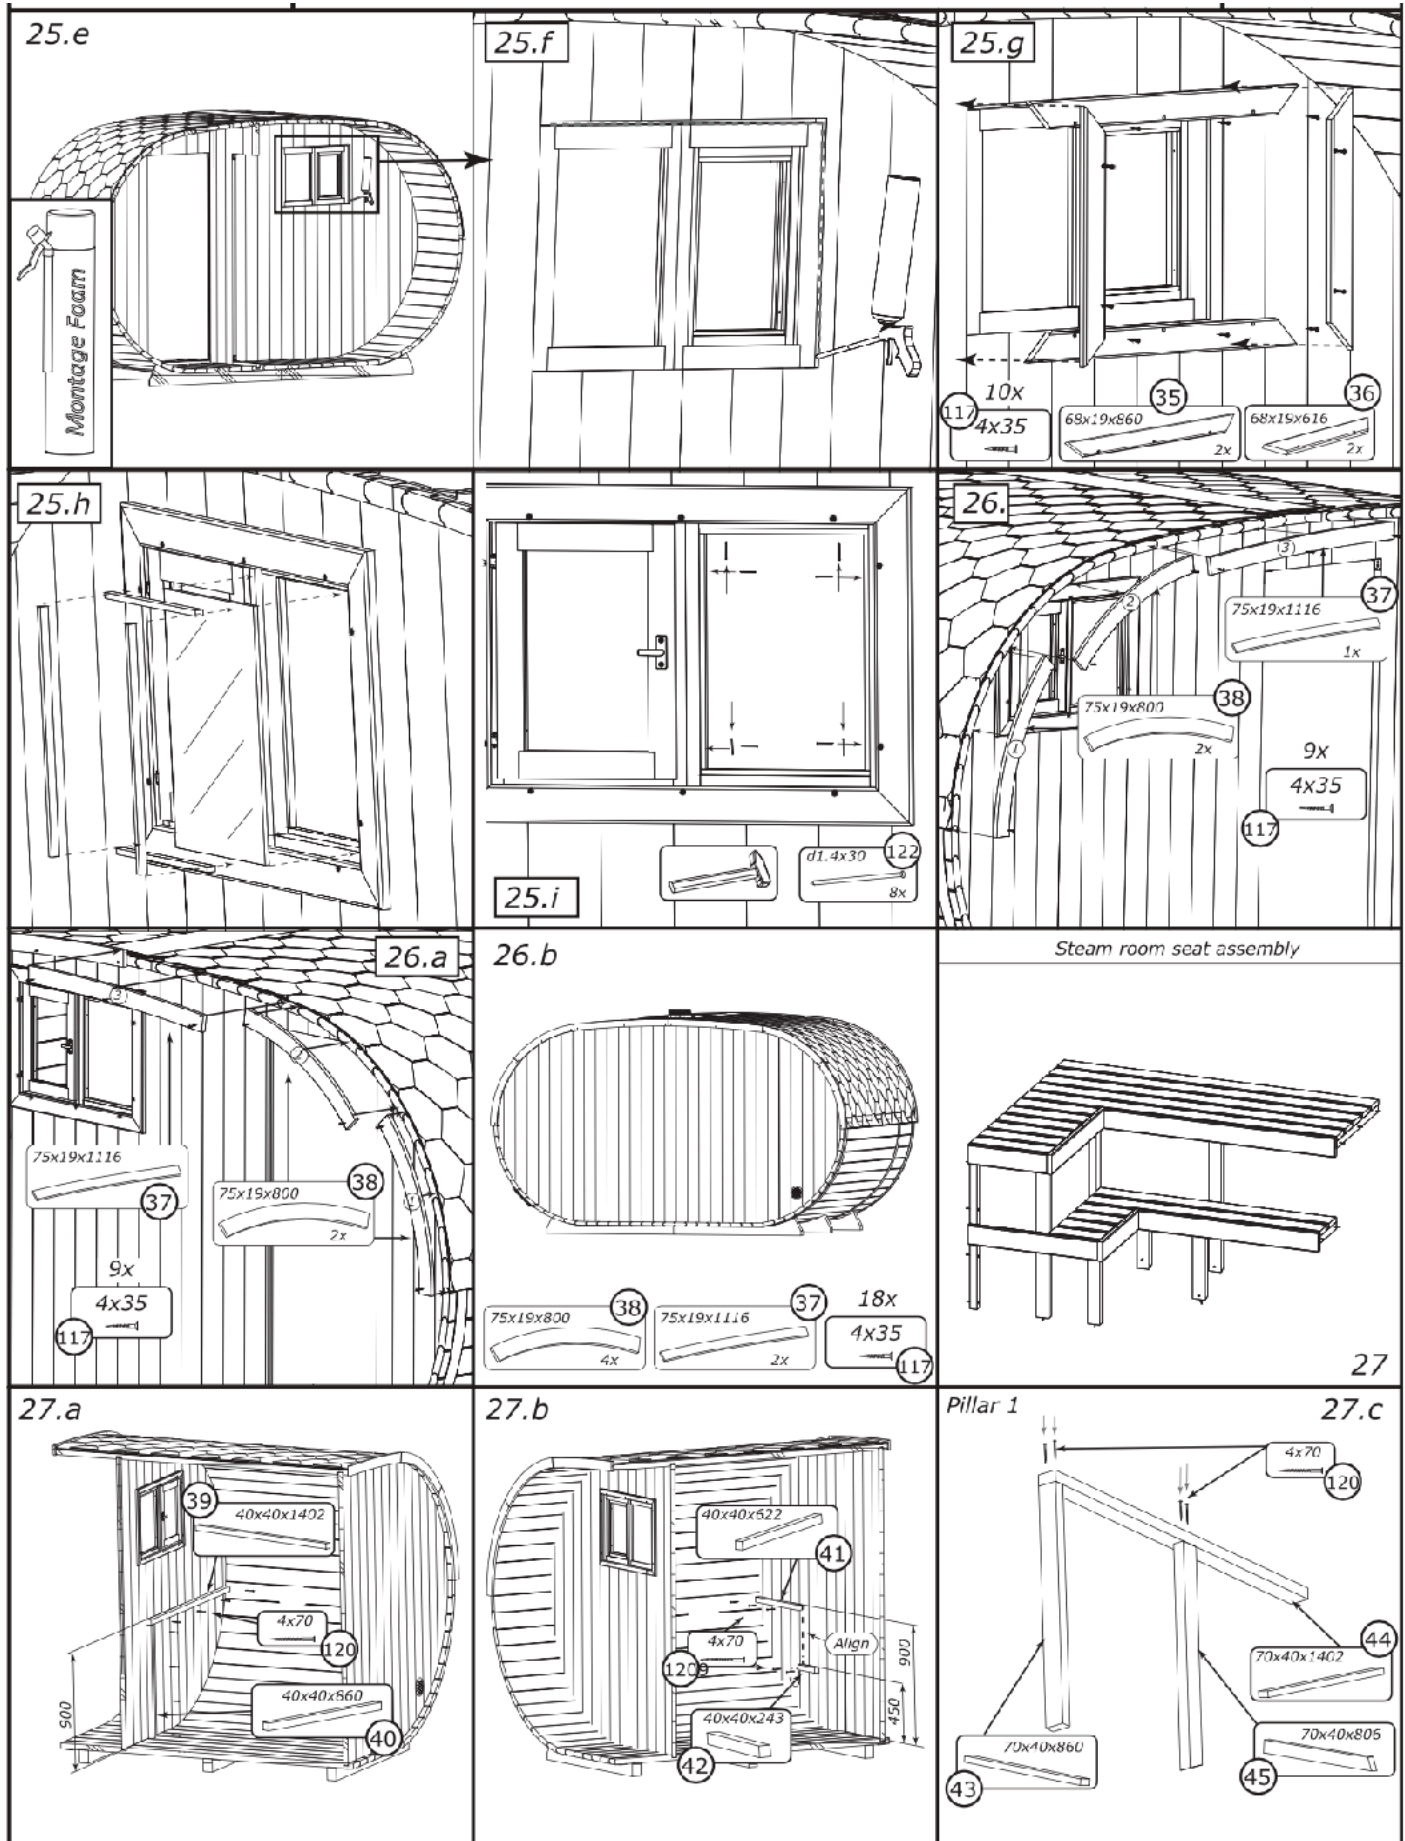

22ovb2400

Tools required for sauna installation

1.

2.

3.

4.

R1	52	53	54
R2	55	56	57
R3	58	59	60-1
R4	60-2	61	62
R5	63	64	65-1
R6	65-2	66	67
R7	68	69	70-1
R8	70-2	71	72
R9	73	74	75-1
R10	75-2	76	77
R11	78	79	80-1
R12	80-2	81	82
R13	83	84	85-1
R14	85-2	86	87
R15	88	89	90-1
R16	90-2	91	92
R17	93	94	95-1
R18	95-2	96	97
R19	98	99	100-1
R20	100-2	101	102
L20	49-2	50	51
L19	47	48	49-1
L18	44-2	45	46
L17	42	43	44-1
L16	39-2	40	41
L15	37	38	39-1
L14	34-2	35	36
L13	32	33	34-1
L12	29-2	30	31
L11	27	28	29-1
L10	24-2	25	26
L9	22	23	24-1
L8	19-2	20	21
L7	17	18	19-1
L6	14-2	15	16
L5	12	13	14-1
L4	9-2	10	11
L3	7	8	9-1
L2	4	5	6
L1	1	2	3

31.e

Verandah table

32

32.a

32.b

32.c

32.d

32.e

41	40x40x622	1	61	110x28x1331	2
42	40x40x243	1	62	110x28x290	4
43	70x40x860	1	63	40x40x320	1
44	70x40x1402	1	64	40x40x609	3
45	70x40x806	1	65	110x28x735	1
46	40x40x780	1	66	110x28x567	1
47	70x40x100	7	67	110x28x1013	1
48	70x40x780	1	68	40x40x473	2
49	70x40x343	1	69	110x28x1776	4
50	70x40x410	1	70	70x40x473	2
51	70x40x775	1	71	70x40x400	2
52	70x40x243	1	72	40x40x900	2
53	70x40x399	1	73	40x40x550	2
54	70x40x622	1	74	110x28x982	5
55	110x28x1776	5	75	68x18x900	1
56	110x28x445	7	76	68x18x550	1
57	-----/-----	-----	77	68x18x1000	1
58	40x40x334	1	78	40 70x40x720	1
59	110x28x808	1	79	40x40x428	1
60	110x28x1303	1	80	70x40x428	1