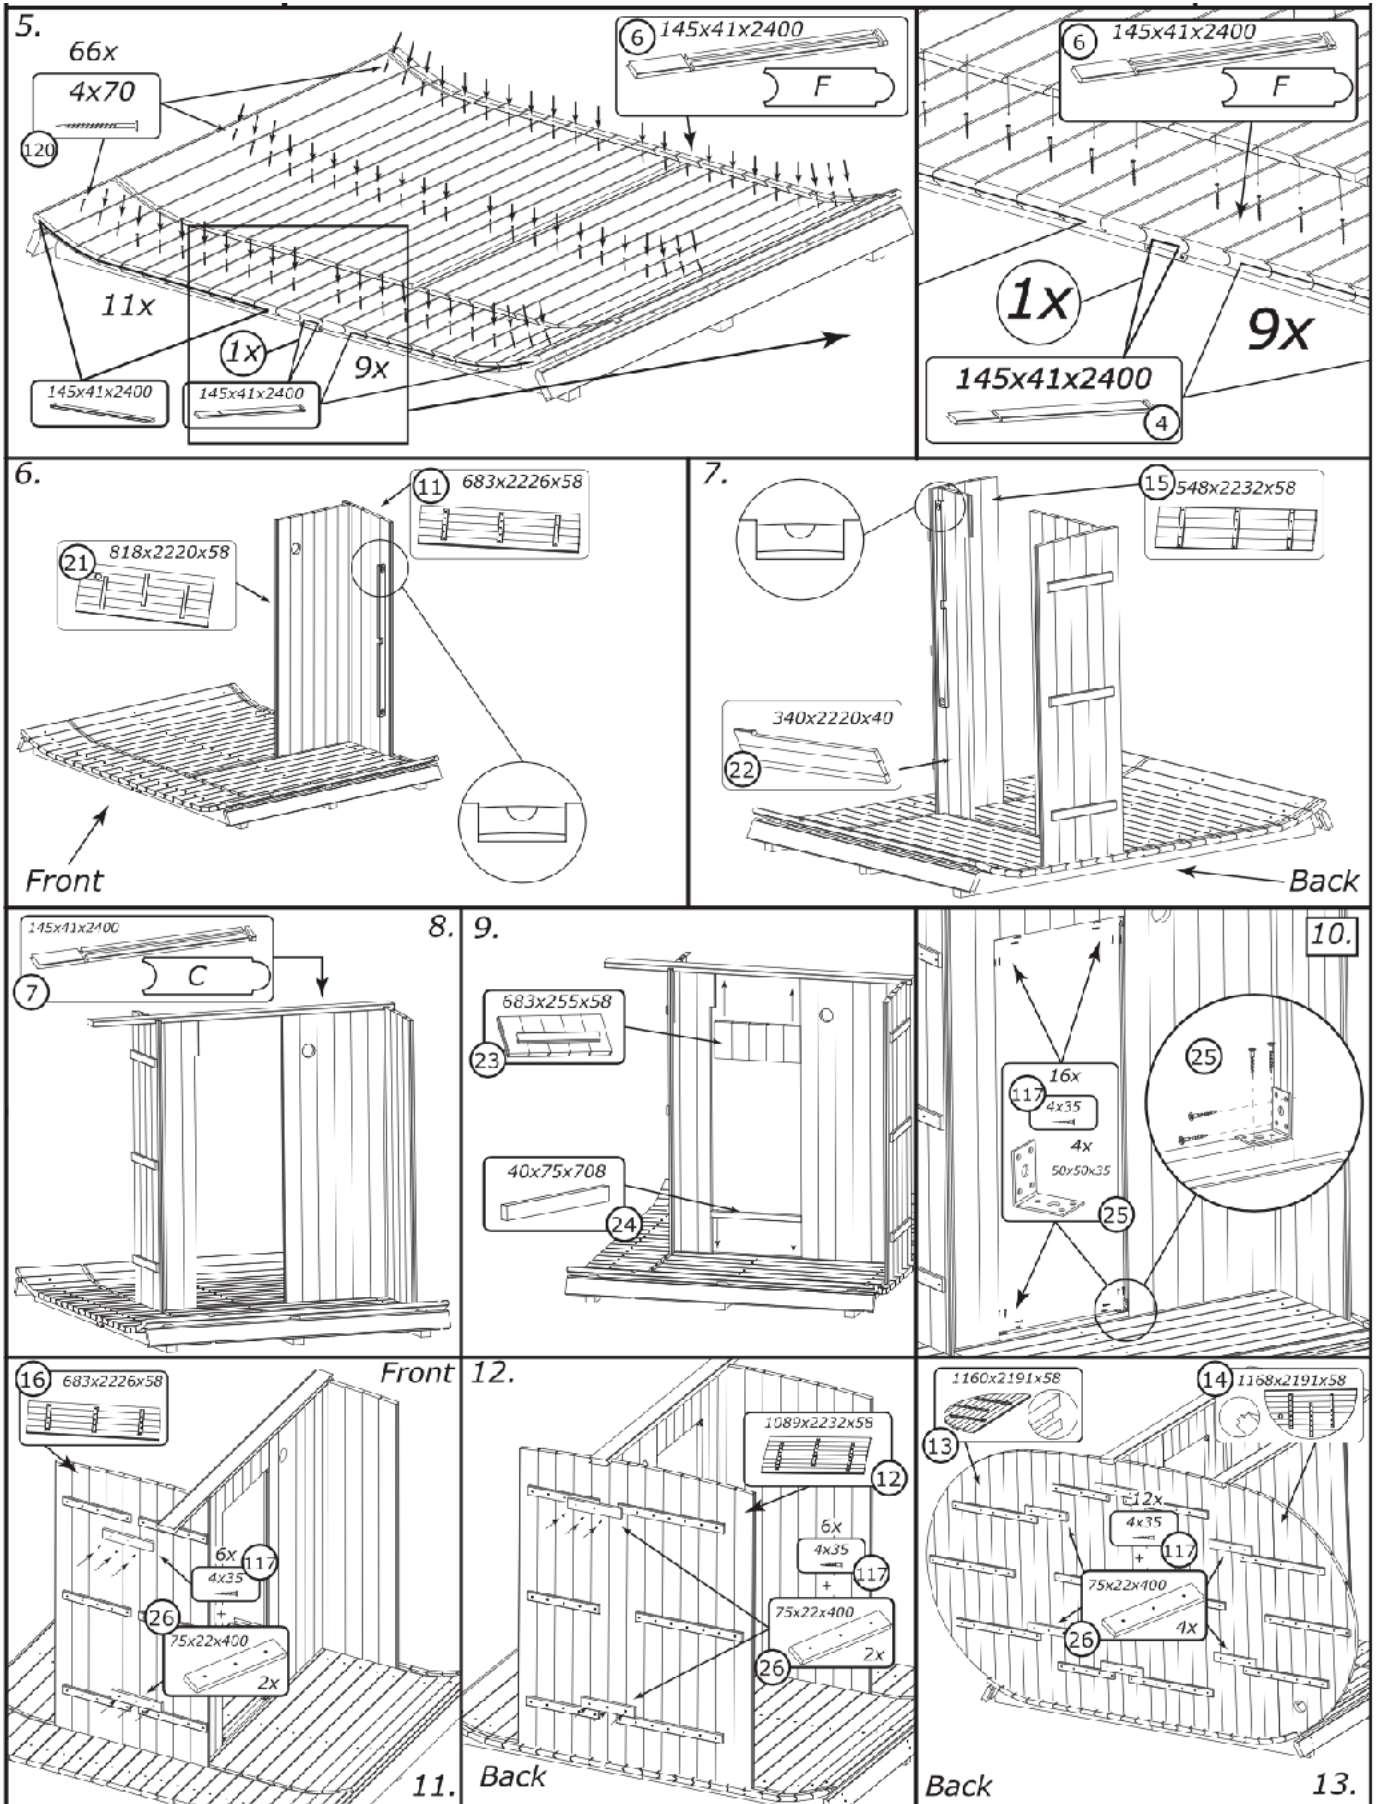

22ovb2400

Tools required for sauna installation

1.

2.

3.

4.

R1	52	53	54
R2	55	56	57
R3	58	59	60-1
R4	60-2	61	62
R5	63	64	65-1
R6	65-2	66	67
R7	68	69	70-1
R8	70-2	71	72
R9	73	74	75-1
R10	75-2	76	77
R11	78	79	80-1
R12	80-2	81	82
R13	83	84	85-1
R14	85-2	86	87
R15	88	89	90-1
R16	90-2	91	92
R17	93	94	95-1
R18	95-2	96	97
R19	98	99	100-1
R20	100-2	101	102
L20	49-2	50	51
L19	47	48	49-1
L18	44-2	45	46
L17	42	43	44-1
L16	39-2	40	41
L15	37	38	39-1
L14	34-2	35	36
L13	32	33	34-1
L12	29-2	30	31
L11	27	28	29-1
L10	24-2	25	26
L9	22	23	24-1
L8	19-2	20	21
L7	17	18	19-1
L6	14-2	15	16
L5	12	13	14-1
L4	9-2	10	11
L3	7	8	9-1
L2	4	5	6
L1	1	2	3

31.e

Verandah table

32

32.a

32.b

32.c

32.d

32.e

32.f

33. Fireproof panel 1
for wood stove

33.a for wood stove

34. Fireproof panel 2
for wood stove

1	75x200x1495	6	21		818x2220x58	1
2	125x90x9	6	22	Inner wall	340x2220x40	1
3	145x41x2400	40	23		683x255x58	1
4	145x41x2400	36	24		40x75x708	1
5	145x41x2400	1	25		50x50x35	4
6	145x41x2400	1	26	75x22x400	12	
7	145x41x2400	1	27	L10850	3	
8	100x41x2400	2	28		3	
9	45x41x2400	2	29	30x70x2400	2	
10	145x41x2400 Top Beam	1	30	Katepal 1000x315	104	
11	683x2226x58	1	31	Asphalt L2400	1	
12	1089x2232x58	1	32			
13	1160x2191x58	1	33	Ventilation Set	3	
14	1168x2191x58	1	34	760x530	1	
15	548x2232x58	1	35	68x19x860	4	
16	683x2226x58	1	36	68x19x616	4	
17	1160x2191x58	1	37	75x19x1116	4	
18	683x257x58	1	38	75x19x800	8	
19	1040x2178x58	1	39	40x40x1402	1	
20	40x75x708	1	40	40x40x860	1	