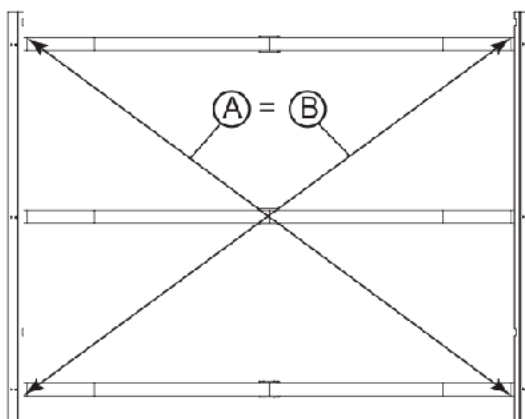

22ovb2400

Tools required for sauna installation

1.

2.

3.

4.

R1	52	53	54
R2	55	56	57
R3	58	59	60-1
R4	60-2	61	62
R5	63	64	65-1
R6	65-2	66	67
R7	68	69	70-1
R8	70-2	71	72
R9	73	74	75-1
R10	75-2	76	77
R11	78	79	80-1
R12	80-2	81	82
R13	83	84	85-1
R14	85-2	86	87
R15	88	89	90-1
R16	90-2	91	92
R17	93	94	95-1
R18	95-2	96	97
R19	98	99	100-1
R20	100-2	101	102
L20	49-2	50	51
L19	47	48	49-1
L18	44-2	45	46
L17	42	43	44-1
L16	39-2	40	41
L15	37	38	39-1
L14	34-2	35	36
L13	32	33	34-1
L12	29-2	30	31
L11	27	28	29-1
L10	24-2	25	26
L9	22	23	24-1
L8	19-2	20	21
L7	17	18	19-1
L6	14-2	15	16
L5	12	13	14-1
L4	9-2	10	11
L3	7	8	9-1
L2	4	5	6
L1	1	2	3

81	Verandah left seat	 70x40x340	1	119	 4x60	198 pcs gramms
82		 40x40x359	1	120	 4x70	150 pcs 525 gramms
83		 110x28x497	11	121	 5x90	44 pcs 308 gramms
84		 110x28x463	1	122	 1.4x30	54 pcs 20 gramms
85	Verandah right seat	 70x40x469	2	124	 2xL30	470 pcs 675 gramms
86		 70x40x355	2	125	 T15, T20, T25	1+1+1
87		 70x40x392	2	115	 25x15x189mm	8
88		 110x28x435	1	116	 25x15x690mm	4
90	Verandah table	 40x40x660	2	117	 4x35	112 pcs 224 gramms
91		 70x40x399	2	118	 4x50	20 pcs 50 gramms
92		 68x19x479	2			1
93		 68x19x696	1			
94		 110x28x479	6			
95		 68x19x520	1			
96		 70x40x621	1			
110	 400x285x150	1				
111		Set				
112		Set				
113	 1870x690	1				
114	 1870x690	1				