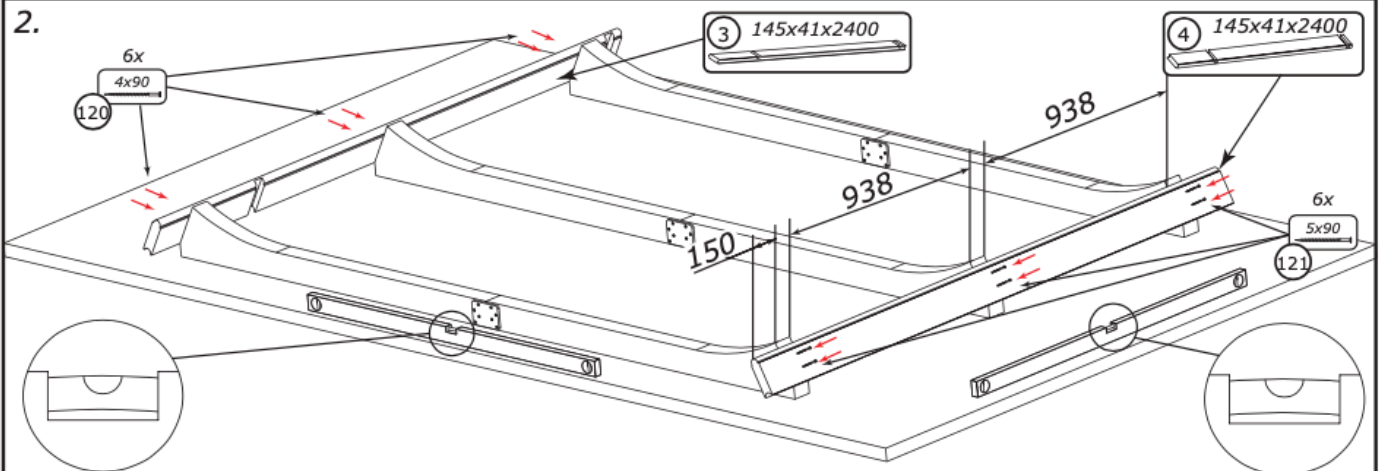

22ovb2400

2.2x4m oval sauna with wood-burning heater

Tools required for sauna installation

1.

2.

3.

4.

R1	52	53	54
R2	55	56	57
R3	58	59	60-1
R4	60-2	61	62
R5	63	64	65-1
R6	65-2	66	67
R7	68	69	70-1
R8	70-2	71	72
R9	73	74	75-1
R10	75-2	76	77
R11	78	79	80-1
R12	80-2	81	82
R13	83	84	85-1
R14	85-2	86	87
R15	88	89	90-1
R16	90-2	91	92
R17	93	94	95-1
R18	95-2	96	97
R19	98	99	100-1
R20	100-2	101	102
L20	49-2	50	51
L19	47	48	49-1
L18	44-2	45	46
L17	42	43	44-1
L16	39-2	40	41
L15	37	38	39-1
L14	34-2	35	36
L13	32	33	34-1
L12	29-2	30	31
L11	27	28	29-1
L10	24-2	25	26
L9	22	23	24-1
L8	19-2	20	21
L7	17	18	19-1
L6	14-2	15	16
L5	12	13	14-1
L4	9-2	10	11
L3	7	8	9-1
L2	4	5	6
L1	1	2	3