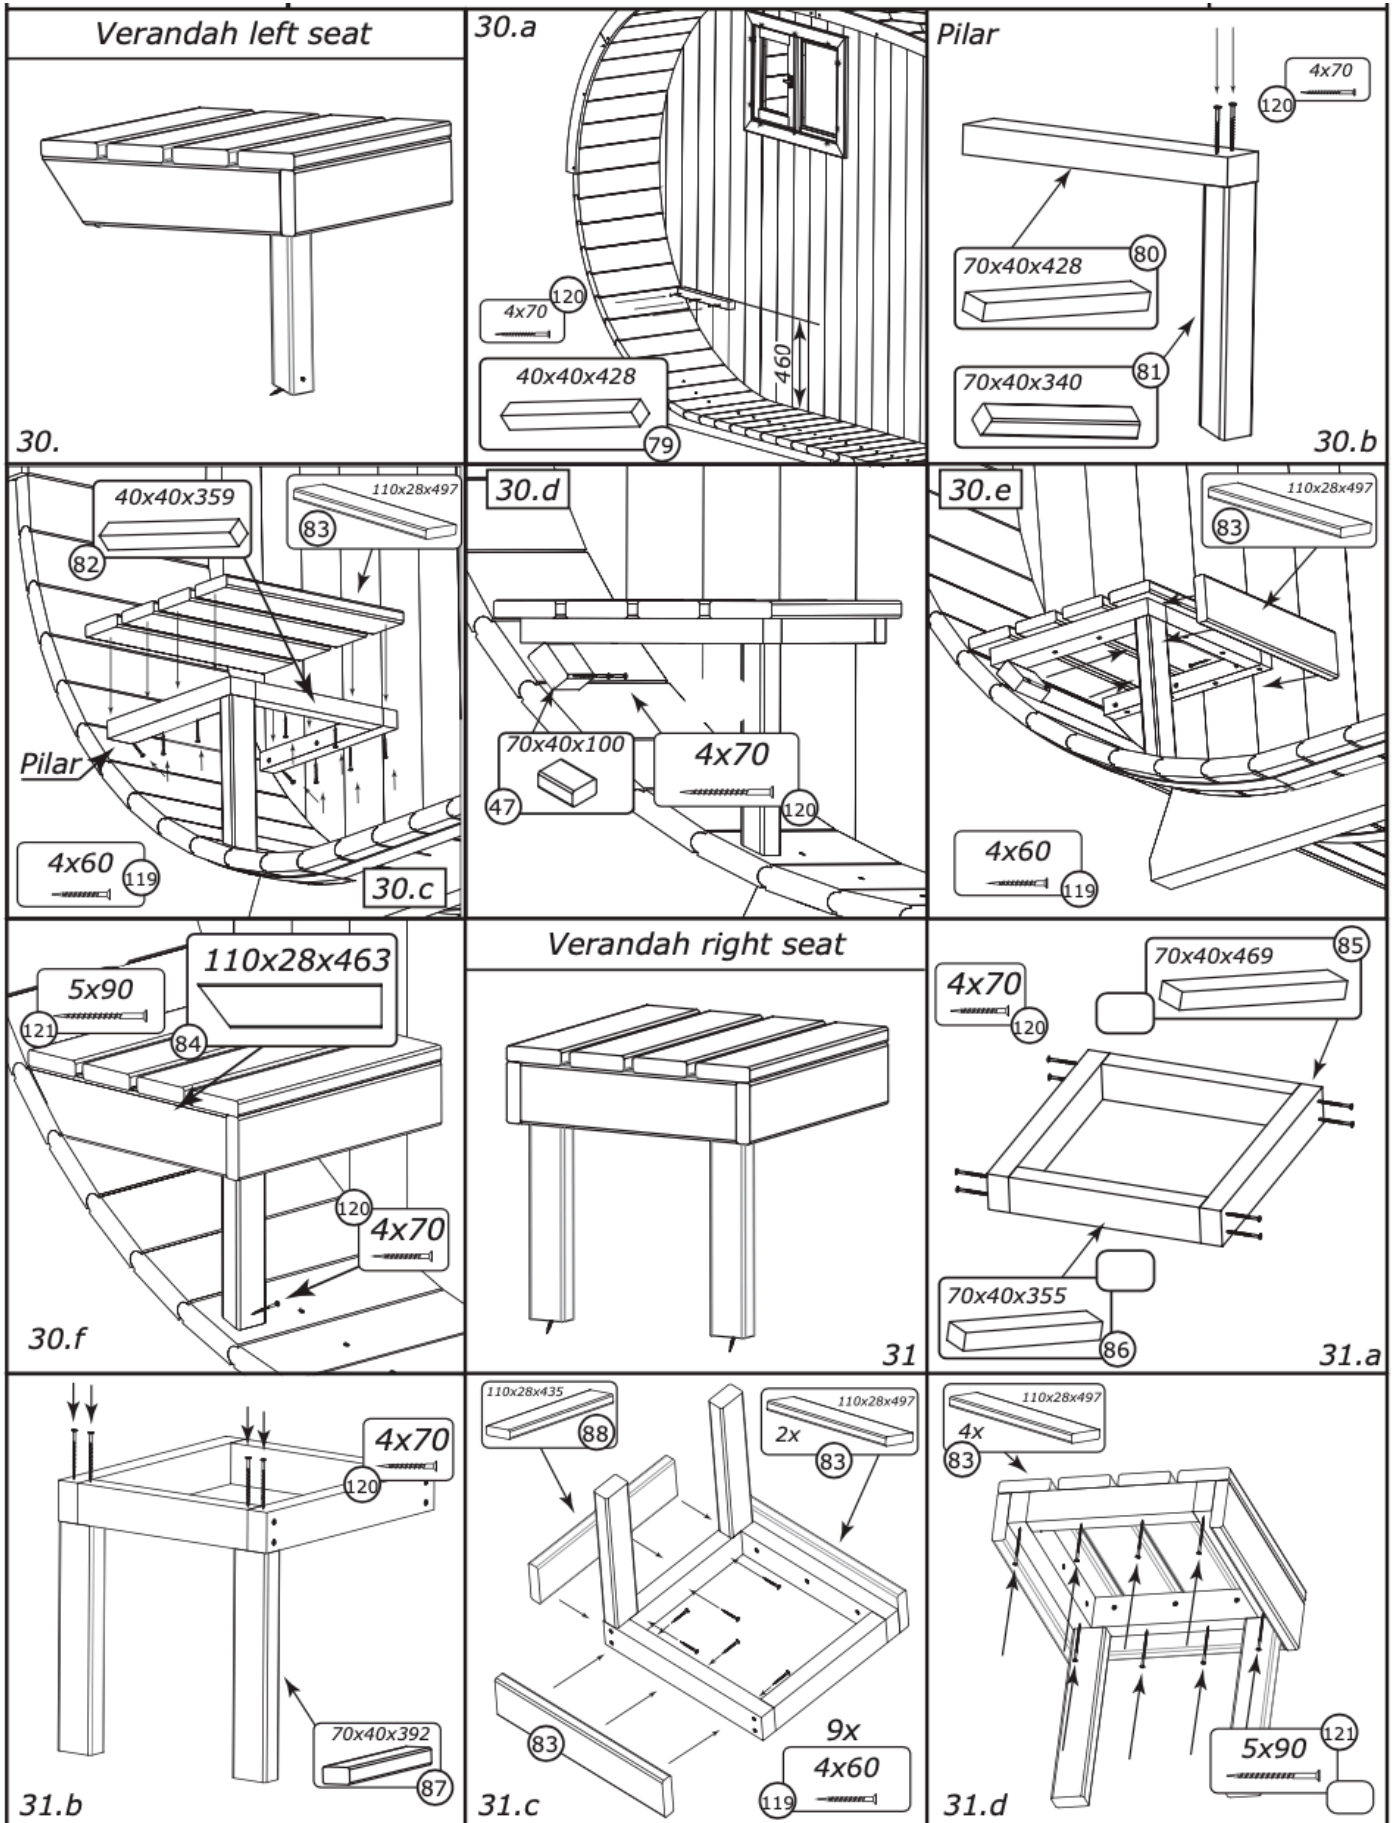

28.a

28.b

28.c

1	75x200x1495	6	21	Inner wall	818x2220x58	1
2	125x90x9	6	22		340x2220x40	1
3	145x41x2400	40	23		683x255x58	1
4	145x41x2400	36	24		40x75x708	1
5	145x41x2400	1	25	50x50x35	4	
6	145x41x2400	1	26	75x22x400	12	
7	145x41x2400	1	27	L10850	3	
8	100x41x2400	2	28		3	
9	45x41x2400	2	29	30x70x2400	2	
10	145x41x2400 Top Beam	1	30	1000x315 Katepal	104	
11	Rear wall	683x2226x58	1	31	Asphalt L2400	1
12		1089x2232x58	1	32		1
13		1160x2191x58	1	33	Ventilation Set	3
14		1168x2191x58	1	34	760x530	1
15	Front wall	548x2232x58	1	35	68x19x860	4
16		683x2226x58	1	36	68x19x616	4
17		1160x2191x58	1	37	75x19x1116	4
18		683x257x58	1	38	75x19x800	8
19		1040x2178x58	1	39	40x40x1402	1
20		40x75x708	1	40	40x40x860	1
				Steam room seat		

41	40x40x622	1	61	110x28x1331	2
42	40x40x243	1	62	110x28x290	4
43	70x40x860	1	63	40x40x320	1
44	70x40x1402	1	64	40x40x609	3
45	70x40x806	1	65	110x28x735	1
46	40x40x780	1	66	110x28x567	1
47	70x40x100	7	67	110x28x1013	1
48	70x40x780	1	68	40x40x473	2
49	70x40x343	1	69	110x28x1776	4
50	70x10x110	1	70	70x40x473	2
51	70x40x775	1	71	70x40x400	2
52	70x40x243	1	72	40x40x900	2
53	70x40x399	1	73	40x40x550	2
54	70x40x622	1	74	110x28x982	5
55	110x28x1776	5	75	68x18x900	1
56	110x28x115	7	76	68x18x550	1
57	-----/-----	-----	77	68x18x1000	1
58	40x40x334	1	78	40x40x720	1
59	110x28x808	1	79	40x40x428	1
60	110x28x1303	1	80	70x40x428	1

(81)	Verandah left seat		1	(101)		1
(82)			1	(102)	L150 	1
(83)			11	(103)	L500 	1
(84)			1	(104)	d115 to D215 	1
(85)	Verandah right seat		2	(105)	Chimney 	D215x1000 1
(86)			2	(106)		D215 to d115 
(87)			2	(107)	D115 	1
(88)			1	(108)		2
(89)		-----				
(90)	Verandah table		2	(109)	heater 	Wood-burning heater 1
(91)			2			
(92)			2			
(93)			1			
(94)			6			
(95)			1			
(96)			1			
(97)			12			
(98)	Fireproof panels		1	(111)		Set
(99)			1	(112)		Set
(100)			1	(113)	1870x690 	1
				(114)	1870x690 	1
			(115)	25x15x1991 	8	
			(116)	25x15x690 	4	
			(117)	4x35 	112 pcs 224 gramms	
			(118)	4x50 	20 pcs 50 gramms	