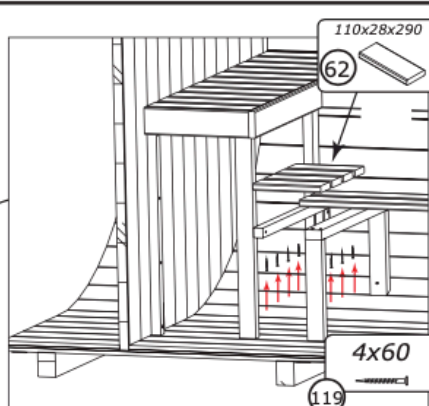

22.d

27.o

27.p

27.q

27.r

27.t

Dressing room seat assembly

28

28.a

28.b

28.c

1	75x200x1495	6	21	Inner wall	818x2220x58	1
2	125x90x9	6	22		340x2220x40	1
3	145x41x2400	40	23		683x255x58	1
4	145x41x2400	36	24		40x75x708	1
5	145x41x2400	1	25	50x50x35	4	
6	145x41x2400	1	26	75x22x400	12	
7	145x41x2400	1	27	L10850	3	
8	100x41x2400	2	28		3	
9	45x41x2400	2	29	30x70x2400	2	
10	145x41x2400 Top Beam	1	30	1000x315 Katepal	104	
11	Rear wall	683x2226x58	1	31	Asphalt L2400	1
12		1089x2232x58	1	32		1
13		1160x2191x58	1	33	Ventilation Set	3
14		1168x2191x58	1	34	760x530	1
15	Front wall	548x2232x58	1	35	68x19x860	4
16		683x2226x58	1	36	68x19x616	4
17		1160x2191x58	1	37	75x19x1116	4
18		683x257x58	1	38	75x19x800	8
19		1040x2178x58	1	39	40x40x1402	1
20		40x75x708	1	40	40x40x860	1
				Steam room seat		