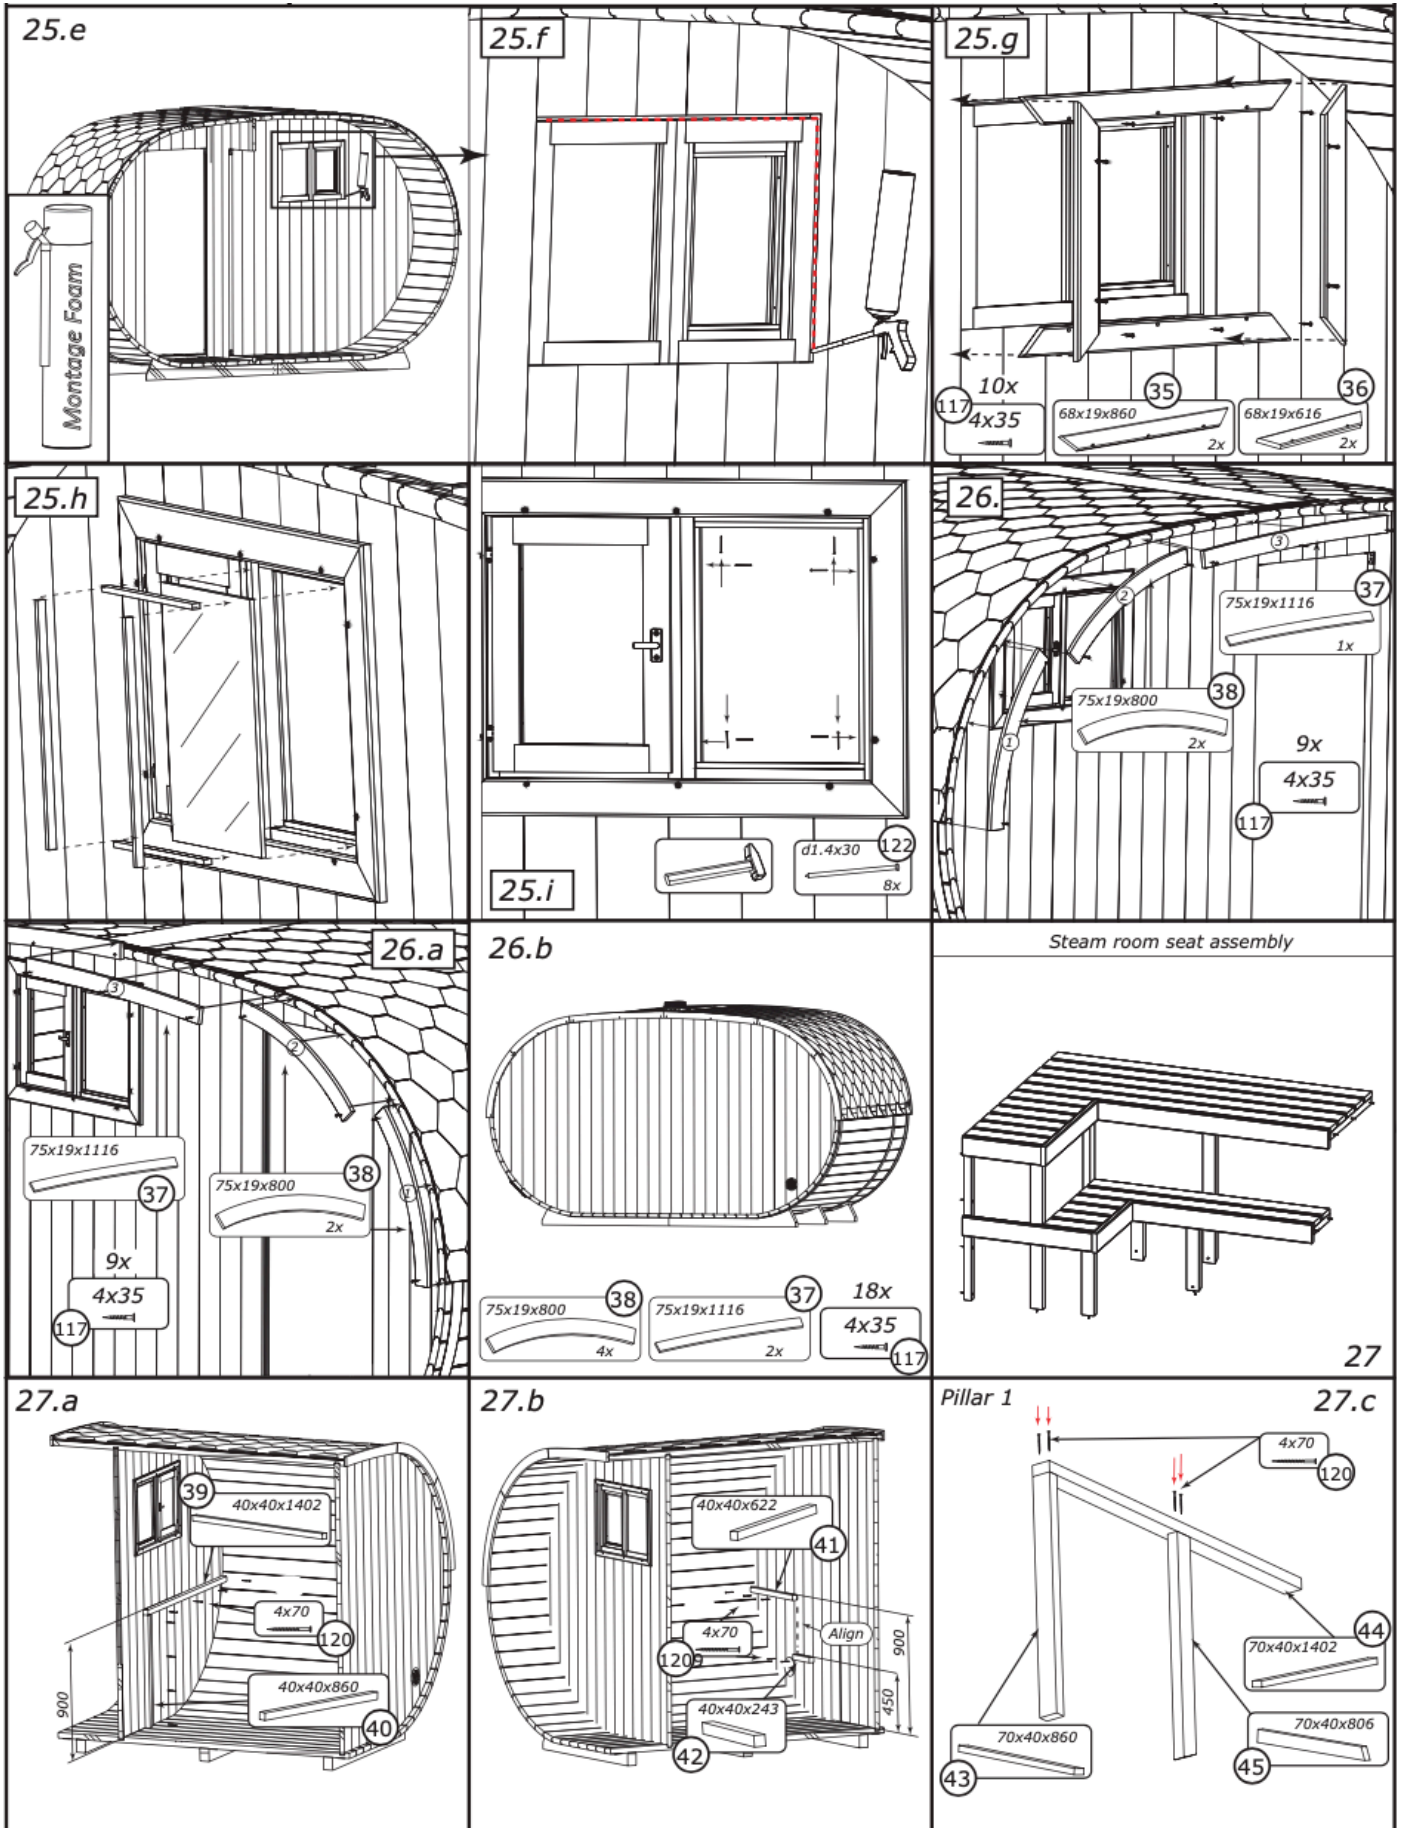

22ovb2400

2.2x4m oval sauna with wood-burning heater

Tools required for sauna installation

1.

2.

3.

4.

R1	52	53	54
R2	55	56	57
R3	58	59	60-1
R4	60-2	61	62
R5	63	64	65-1
R6	65-2	66	67
R7	68	69	70-1
R8	70-2	71	72
R9	73	74	75-1
R10	75-2	76	77
R11	78	79	80-1
R12	80-2	81	82
R13	83	84	85-1
R14	85-2	86	87
R15	88	89	90-1
R16	90-2	91	92
R17	93	94	95-1
R18	95-2	96	97
R19	98	99	100-1
R20	100-2	101	102
L20	49-2	50	51
L19	47	48	49-1
L18	44-2	45	46
L17	42	43	44-1
L16	39-2	40	41
L15	37	38	39-1
L14	34-2	35	36
L13	32	33	34-1
L12	29-2	30	31
L11	27	28	29-1
L10	24-2	25	26
L9	22	23	24-1
L8	19-2	20	21
L7	17	18	19-1
L6	14-2	15	16
L5	12	13	14-1
L4	9-2	10	11
L3	7	8	9-1
L2	4	5	6
L1	1	2	3

22.d

27.o

27.p

27.q

27.r

27.t

Dressing room seat assembly

28

28.a

28.b

28.c

1	75x200x1495	6	21	Inner wall	818x2220x58	1
2	125x90x9	6	22		340x2220x40	1
3	145x41x2400	40	23		683x255x58	1
4	145x41x2400	36	24		40x75x708	1
5	145x41x2400	1	25	50x50x35	4	
6	145x41x2400	1	26	75x22x400	12	
7	145x41x2400	1	27	L10850	3	
8	100x41x2400	2	28		3	
9	45x41x2400	2	29	30x70x2400	2	
10	145x41x2400 Top Beam	1	30	1000x315 Katepal	104	
11	Rear wall	683x2226x58	1	31	Asphalt L2400	1
12		1089x2232x58	1	32		1
13		1160x2191x58	1	33	Ventilation Set	3
14		1168x2191x58	1	34	760x530	1
15	Front wall	548x2232x58	1	35	68x19x860	4
16		683x2226x58	1	36	68x19x616	4
17		1160x2191x58	1	37	75x19x1116	4
18		683x257x58	1	38	75x19x800	8
19		1040x2178x58	1	39	40x40x1402	1
20		40x75x708	1	40	40x40x860	1
				Steam room seat		