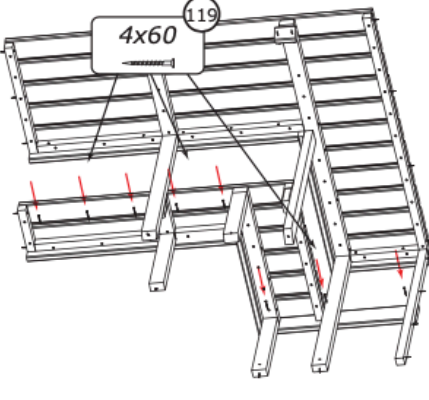

22.d

27.o

27.p

27.q

27.r

27.t

Dressing room seat assembly

28

28.a

28.b

28.c

1	75x200x1495	6	21	Inner wall	818x2220x58	1
2	125x90x9	6	22		340x2220x40	1
3	145x41x2400	40	23		683x255x58	1
4	145x41x2400	36	24		40x75x708	1
5	145x41x2400	1	25	50x50x35	4	
6	145x41x2400	1	26	75x22x400	12	
7	145x41x2400	1	27	L10850	3	
8	100x41x2400	2	28		3	
9	45x41x2400	2	29	30x70x2400	2	
10	145x41x2400 Top Beam	1	30	1000x315 Katepal	104	
11	Rear wall	683x2226x58	1	31	Asphalt L2400	1
12		1089x2232x58	1	32		1
13		1160x2191x58	1	33	Ventilation Set	3
14		1168x2191x58	1	34	760x530	1
15	Front wall	548x2232x58	1	35	68x19x860	4
16		683x2226x58	1	36	68x19x616	4
17		1160x2191x58	1	37	75x19x1116	4
18		683x257x58	1	38	75x19x800	8
19		1040x2178x58	1	39	40x40x1402	1
20		40x75x708	1	40	40x40x860	1
				Steam room seat		