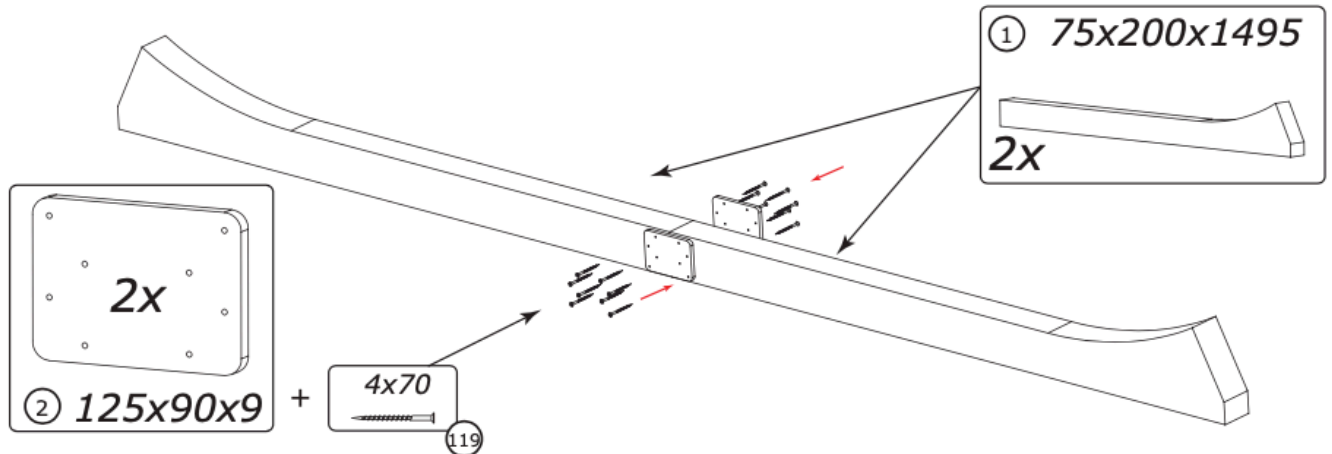

22ovb2400

2.2x4m oval sauna with wood-burning heater

Tools required for sauna installation

1.

2.

3.

4.

R1	52	53	54
R2	55	56	57
R3	58	59	60-1
R4	60-2	61	62
R5	63	64	65-1
R6	65-2	66	67
R7	68	69	70-1
R8	70-2	71	72
R9	73	74	75-1
R10	75-2	76	77
R11	78	79	80-1
R12	80-2	81	82
R13	83	84	85-1
R14	85-2	86	87
R15	88	89	90-1
R16	90-2	91	92
R17	93	94	95-1
R18	95-2	96	97
R19	98	99	100-1
R20	100-2	101	102
L20	49-2	50	51
L19	47	48	49-1
L18	44-2	45	46
L17	42	43	44-1
L16	39-2	40	41
L15	37	38	39-1
L14	34-2	35	36
L13	32	33	34-1
L12	29-2	30	31
L11	27	28	29-1
L10	24-2	25	26
L9	22	23	24-1
L8	19-2	20	21
L7	17	18	19-1
L6	14-2	15	16
L5	12	13	14-1
L4	9-2	10	11
L3	7	8	9-1
L2	4	5	6
L1	1	2	3