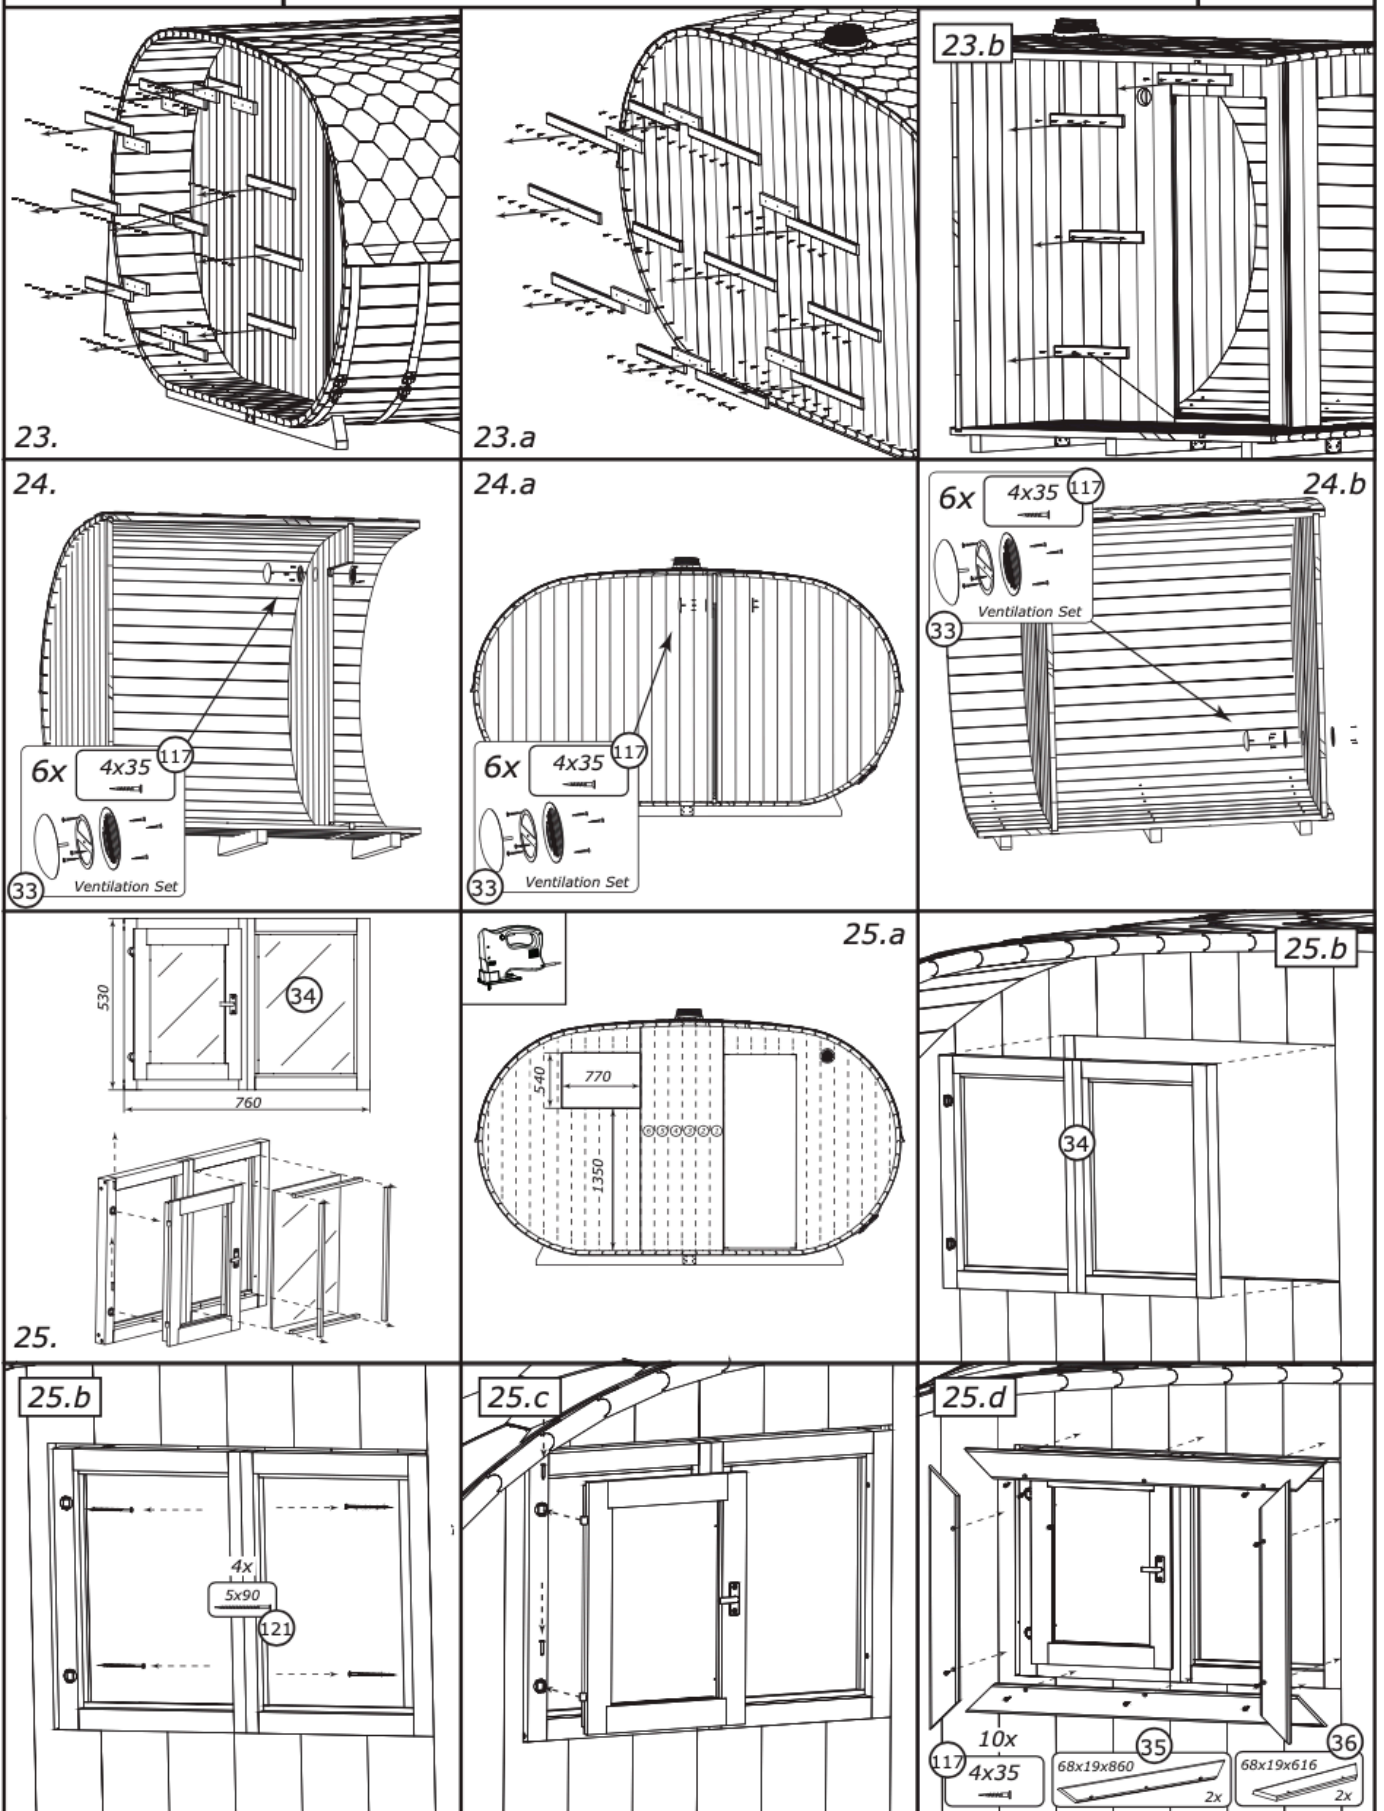

22ovb2400

2.2x4m oval sauna with wood-burning heater

Tools required for sauna installation

1.

2.

3.

4.

R1	52	53	54
R2	55	56	57
R3	58	59	60-1
R4	60-2	61	62
R5	63	64	65-1
R6	65-2	66	67
R7	68	69	70-1
R8	70-2	71	72
R9	73	74	75-1
R10	75-2	76	77
R11	78	79	80-1
R12	80-2	81	82
R13	83	84	85-1
R14	85-2	86	87
R15	88	89	90-1
R16	90-2	91	92
R17	93	94	95-1
R18	95-2	96	97
R19	98	99	100-1
R20	100-2	101	102
L20	49-2	50	51
L19	47	48	49-1
L18	44-2	45	46
L17	42	43	44-1
L16	39-2	40	41
L15	37	38	39-1
L14	34-2	35	36
L13	32	33	34-1
L12	29-2	30	31
L11	27	28	29-1
L10	24-2	25	26
L9	22	23	24-1
L8	19-2	20	21
L7	17	18	19-1
L6	14-2	15	16
L5	12	13	14-1
L4	9-2	10	11
L3	7	8	9-1
L2	4	5	6
L1	1	2	3

22.d

27.o

27.p

27.q

27.r

27.t

Dressing room seat assembly

28

28.a

28.b

28.c

1	75x200x1495	6	21	Inner wall	818x2220x58	1
2	125x90x9	6	22		340x2220x40	1
3	145x41x2400	40	23		683x255x58	1
4	145x41x2400	36	24		40x75x708	1
5	145x41x2400	1	25	50x50x35	4	
6	145x41x2400	1	26	75x22x400	12	
7	145x41x2400	1	27	L10850	3	
8	100x41x2400	2	28		3	
9	45x41x2400	2	29	30x70x2400	2	
10	145x41x2400 Top Beam	1	30	1000x315 Katepal	104	
11	Rear wall	683x2226x58	1	31	Asphalt L2400	1
12		1089x2232x58	1	32		1
13		1160x2191x58	1	33	Ventilation Set	3
14		1168x2191x58	1	34	760x530	1
15	Front wall	548x2232x58	1	35	68x19x860	4
16		683x2226x58	1	36	68x19x616	4
17		1160x2191x58	1	37	75x19x1116	4
18		683x257x58	1	38	75x19x800	8
19		1040x2178x58	1	39	40x40x1402	1
20		40x75x708	1	40	40x40x860	1
				Steam room seat		