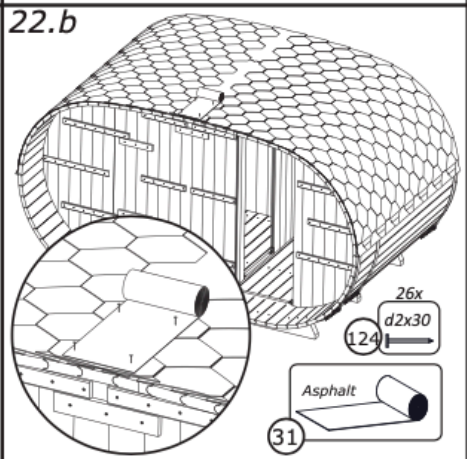

22ovb2400

2.2x4m oval sauna with wood-burning heater

Tools required for sauna installation

1.

2.

3.

4.

R1	52	53	54
R2	55	56	57
R3	58	59	60-1
R4	60-2	61	62
R5	63	64	65-1
R6	65-2	66	67
R7	68	69	70-1
R8	70-2	71	72
R9	73	74	75-1
R10	75-2	76	77
R11	78	79	80-1
R12	80-2	81	82
R13	83	84	85-1
R14	85-2	86	87
R15	88	89	90-1
R16	90-2	91	92
R17	93	94	95-1
R18	95-2	96	97
R19	98	99	100-1
R20	100-2	101	102
L20	49-2	50	51
L19	47	48	49-1
L18	44-2	45	46
L17	42	43	44-1
L16	39-2	40	41
L15	37	38	39-1
L14	34-2	35	36
L13	32	33	34-1
L12	29-2	30	31
L11	27	28	29-1
L10	24-2	25	26
L9	22	23	24-1
L8	19-2	20	21
L7	17	18	19-1
L6	14-2	15	16
L5	12	13	14-1
L4	9-2	10	11
L3	7	8	9-1
L2	4	5	6
L1	1	2	3

19.c

19.d

20.

22.a

21.

22.c

22.d

22.c