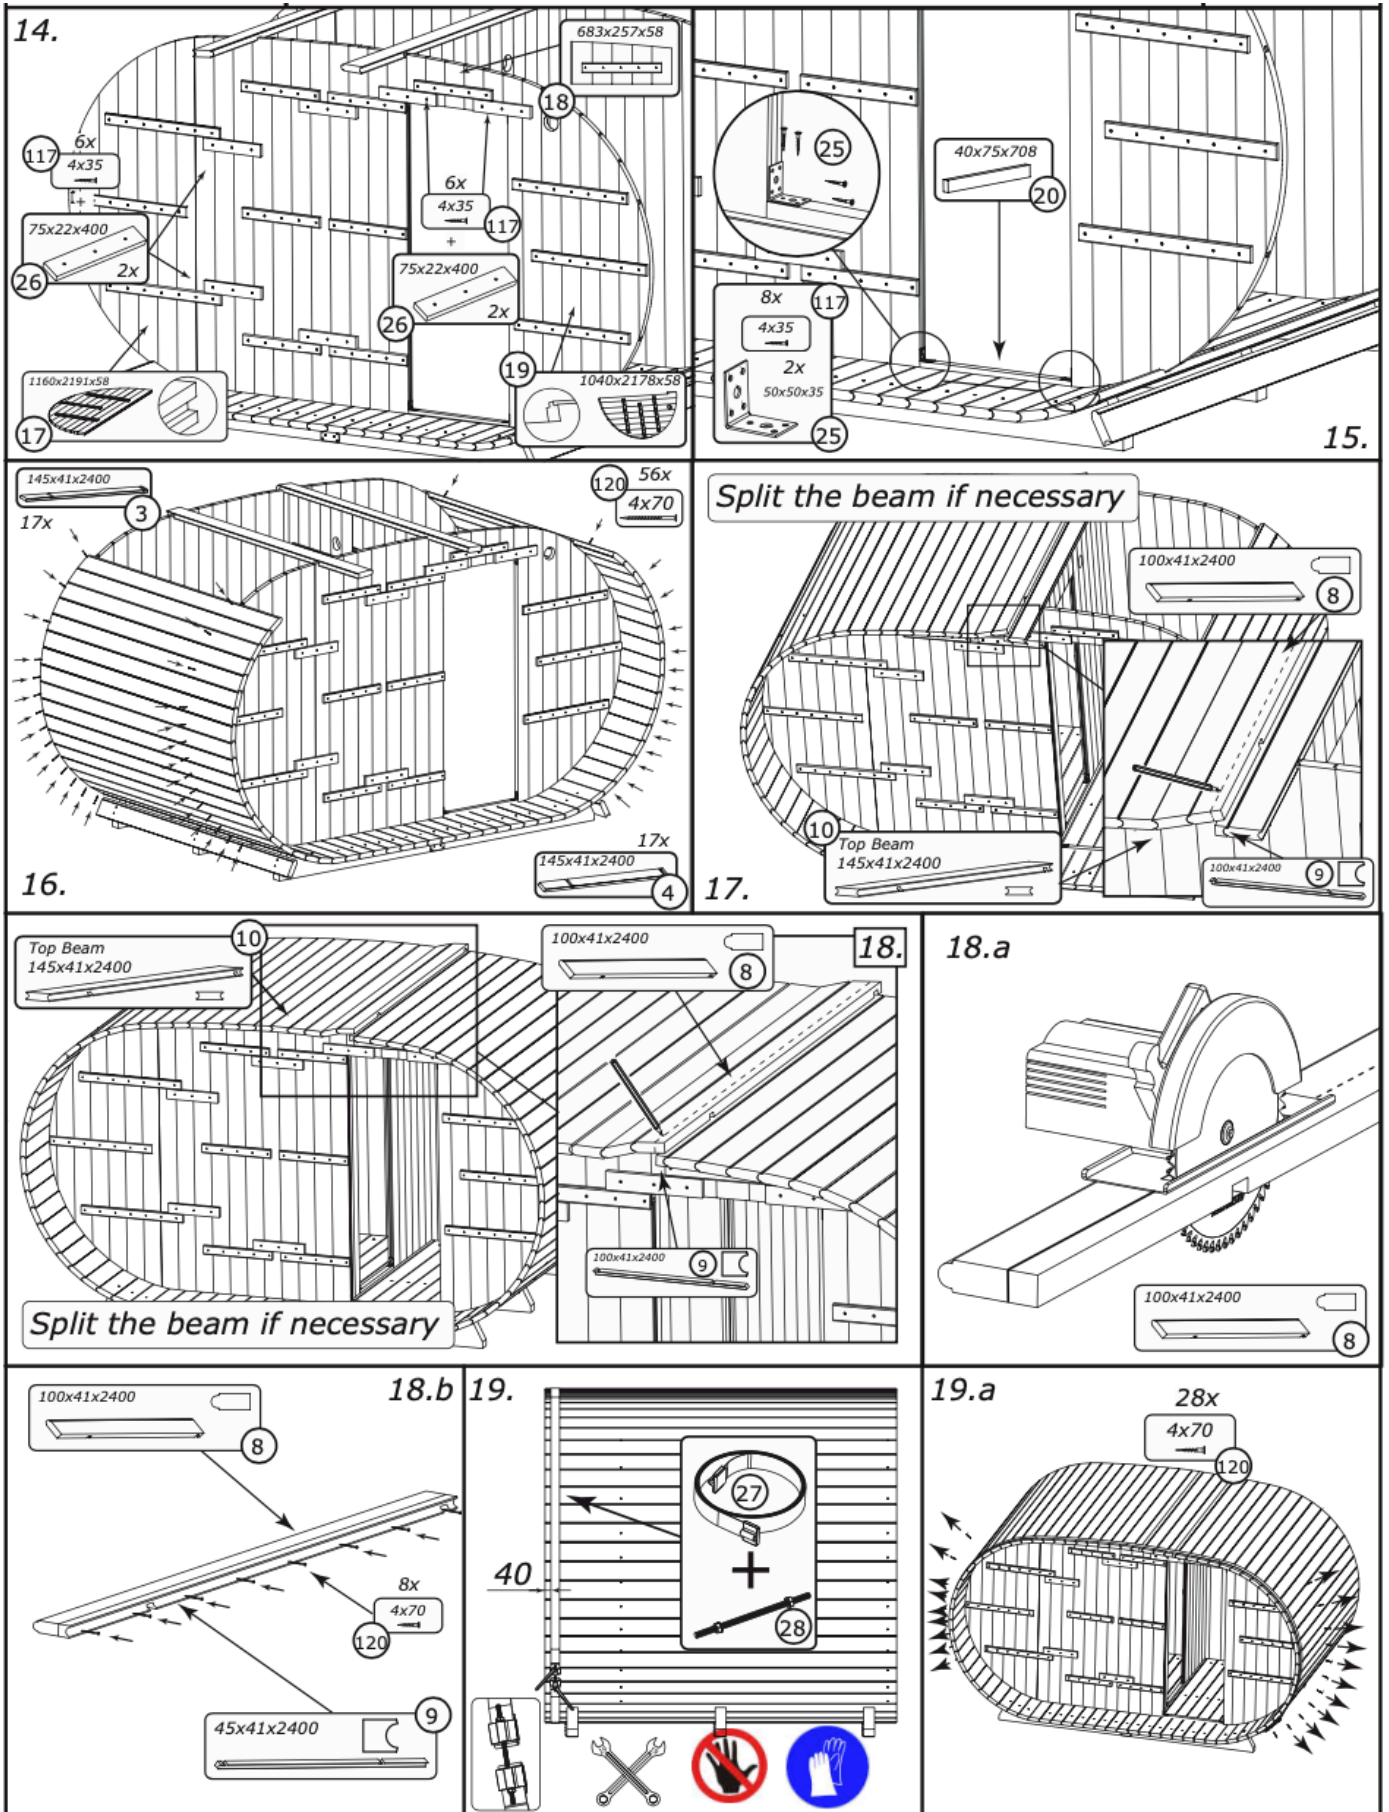

22ovb2400

2.2x4m oval sauna with wood-burning heater

Tools required for sauna installation

1.

2.

3.

4.

R1	52	53	54
R2	55	56	57
R3	58	59	60-1
R4	60-2	61	62
R5	63	64	65-1
R6	65-2	66	67
R7	68	69	70-1
R8	70-2	71	72
R9	73	74	75-1
R10	75-2	76	77
R11	78	79	80-1
R12	80-2	81	82
R13	83	84	85-1
R14	85-2	86	87
R15	88	89	90-1
R16	90-2	91	92
R17	93	94	95-1
R18	95-2	96	97
R19	98	99	100-1
R20	100-2	101	102
L20	49-2	50	51
L19	47	48	49-1
L18	44-2	45	46
L17	42	43	44-1
L16	39-2	40	41
L15	37	38	39-1
L14	34-2	35	36
L13	32	33	34-1
L12	29-2	30	31
L11	27	28	29-1
L10	24-2	25	26
L9	22	23	24-1
L8	19-2	20	21
L7	17	18	19-1
L6	14-2	15	16
L5	12	13	14-1
L4	9-2	10	11
L3	7	8	9-1
L2	4	5	6
L1	1	2	3