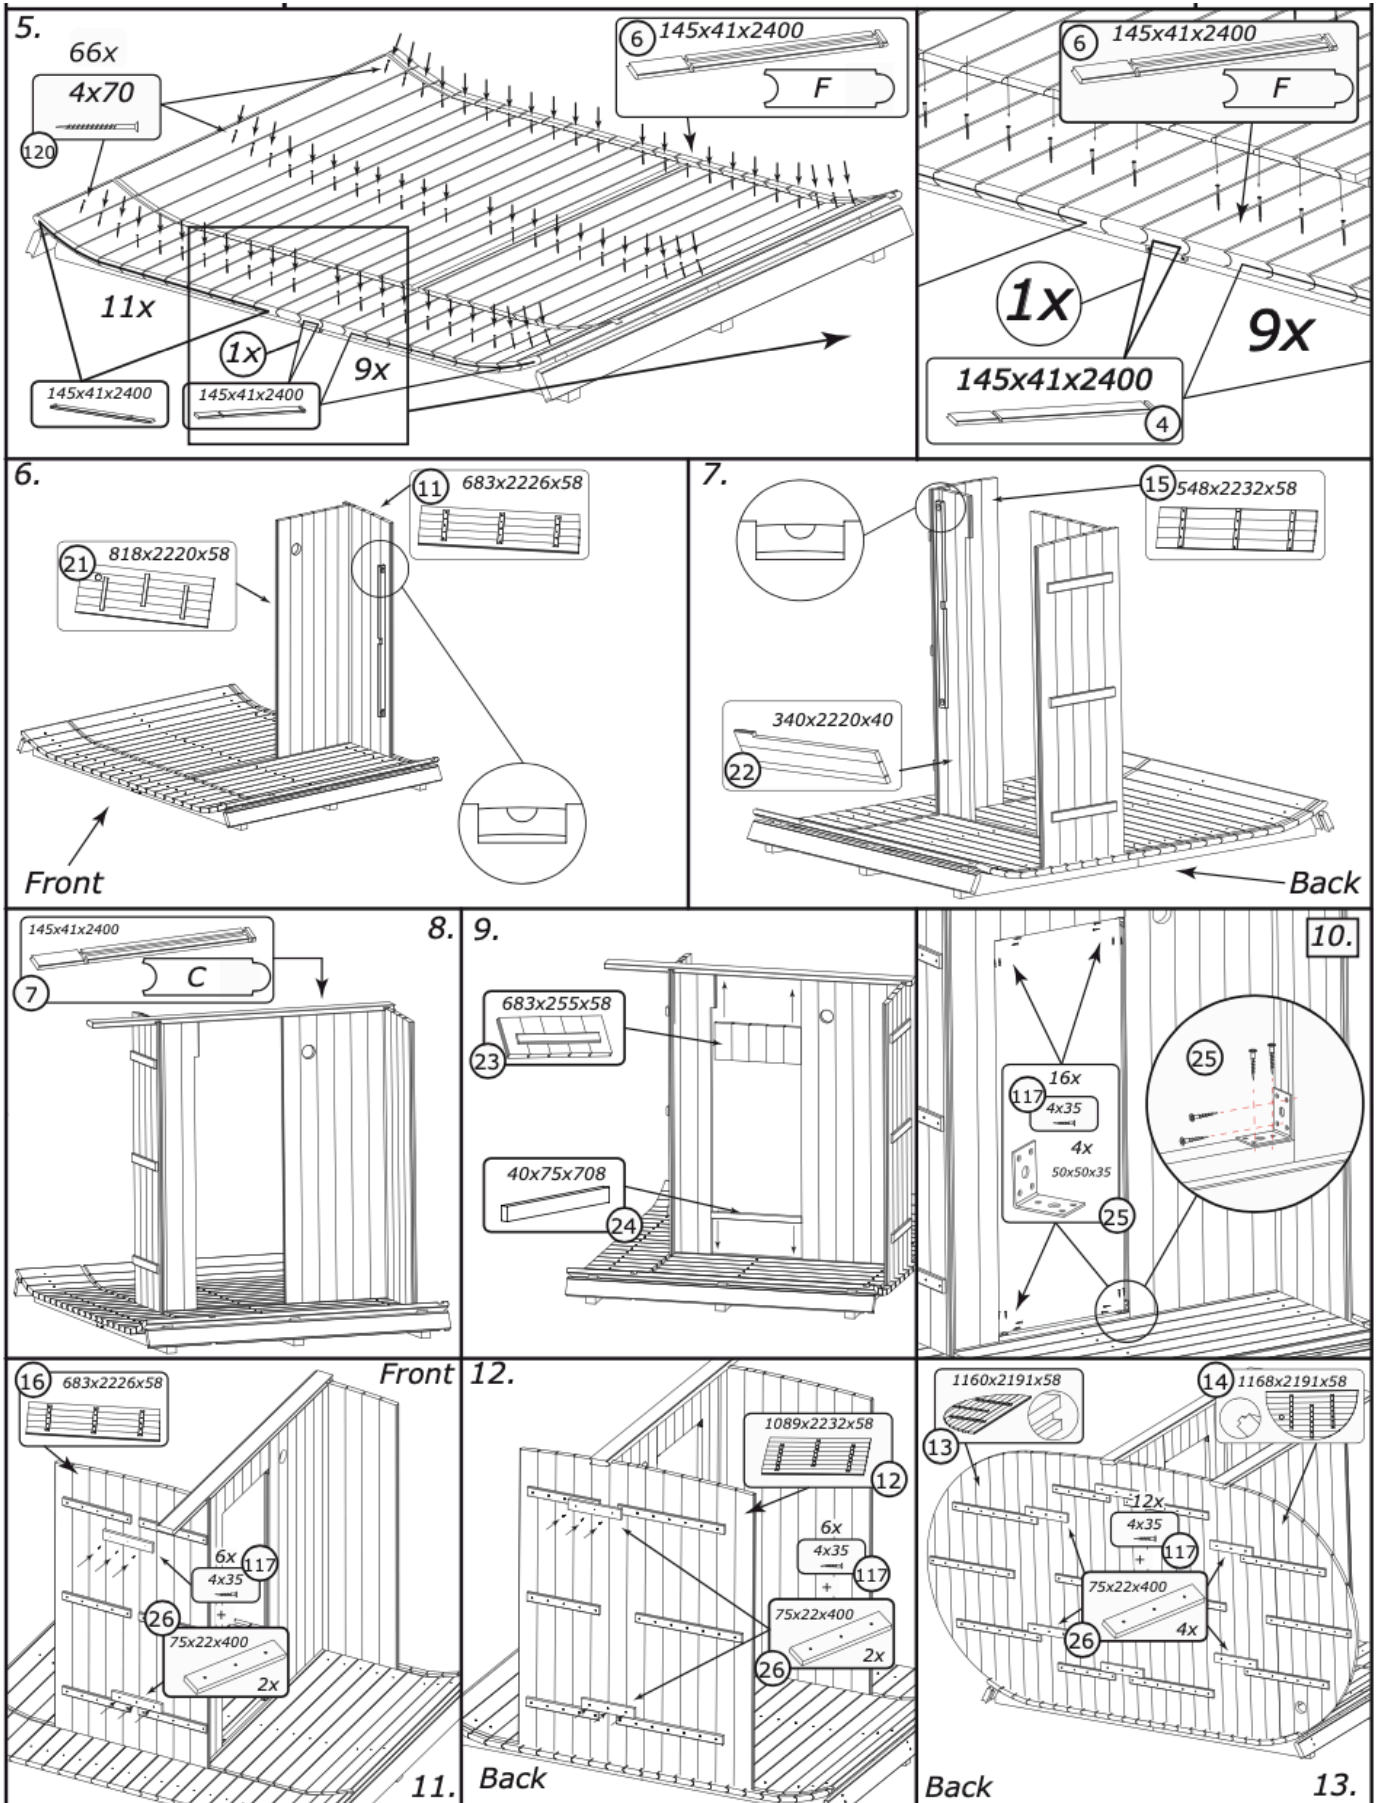

22ovb2400

2.2x4m oval sauna with wood-burning heater

Tools required for sauna installation

1.

2.

3.

4.

R1	52	53	54
R2	55	56	57
R3	58	59	60-1
R4	60-2	61	62
R5	63	64	65-1
R6	65-2	66	67
R7	68	69	70-1
R8	70-2	71	72
R9	73	74	75-1
R10	75-2	76	77
R11	78	79	80-1
R12	80-2	81	82
R13	83	84	85-1
R14	85-2	86	87
R15	88	89	90-1
R16	90-2	91	92
R17	93	94	95-1
R18	95-2	96	97
R19	98	99	100-1
R20	100-2	101	102
L20	49-2	50	51
L19	47	48	49-1
L18	44-2	45	46
L17	42	43	44-1
L16	39-2	40	41
L15	37	38	39-1
L14	34-2	35	36
L13	32	33	34-1
L12	29-2	30	31
L11	27	28	29-1
L10	24-2	25	26
L9	22	23	24-1
L8	19-2	20	21
L7	17	18	19-1
L6	14-2	15	16
L5	12	13	14-1
L4	9-2	10	11
L3	7	8	9-1
L2	4	5	6
L1	1	2	3

22.d

27.o

27.p

27.q

27.r

27.t

Dressing room seat assembly

28