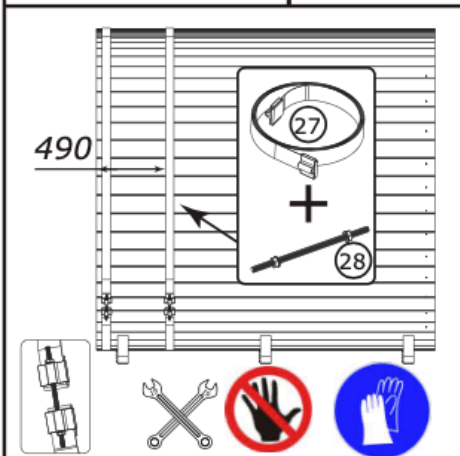

22ovb2400

2.2x4m oval sauna with wood-burning heater

Tools required for sauna installation

1.

2.

3.

4.

R1	52	53	54
R2	55	56	57
R3	58	59	60-1
R4	60-2	61	62
R5	63	64	65-1
R6	65-2	66	67
R7	68	69	70-1
R8	70-2	71	72
R9	73	74	75-1
R10	75-2	76	77
R11	78	79	80-1
R12	80-2	81	82
R13	83	84	85-1
R14	85-2	86	87
R15	88	89	90-1
R16	90-2	91	92
R17	93	94	95-1
R18	95-2	96	97
R19	98	99	100-1
R20	100-2	101	102
L20	49-2	50	51
L19	47	48	49-1
L18	44-2	45	46
L17	42	43	44-1
L16	39-2	40	41
L15	37	38	39-1
L14	34-2	35	36
L13	32	33	34-1
L12	29-2	30	31
L11	27	28	29-1
L10	24-2	25	26
L9	22	23	24-1
L8	19-2	20	21
L7	17	18	19-1
L6	14-2	15	16
L5	12	13	14-1
L4	9-2	10	11
L3	7	8	9-1
L2	4	5	6
L1	1	2	3

28.a

28.b

28.c

1	75x200x1495	6	21	Inner wall	818x2220x58	1
2	125x90x9	6	22		340x2220x40	1
3	145x41x2400	40	23		683x255x58	1
4	145x41x2400	36	24		40x75x708	1
5	145x41x2400	1	25	50x50x35	4	
6	145x41x2400	1	26	75x22x400	12	
7	145x41x2400	1	27	L10850	3	
8	100x41x2400	2	28		3	
9	45x41x2400	2	29	30x70x2400	2	
10	145x41x2400 Top Beam	1	30	1000x315 Katepal	104	
11	Rear wall	683x2226x58	1	31	Asphalt L2400	1
12		1089x2232x58	1	32		1
13		1160x2191x58	1	33	Ventilation Set	3
14		1168x2191x58	1	34	760x530	1
15	Front wall	548x2232x58	1	35	68x19x860	4
16		683x2226x58	1	36	68x19x616	4
17		1160x2191x58	1	37	75x19x1116	4
18		683x257x58	1	38	75x19x800	8
19		1040x2178x58	1	39	40x40x1402	1
20		40x75x708	1	40	40x40x860	1
				Steam room seat		