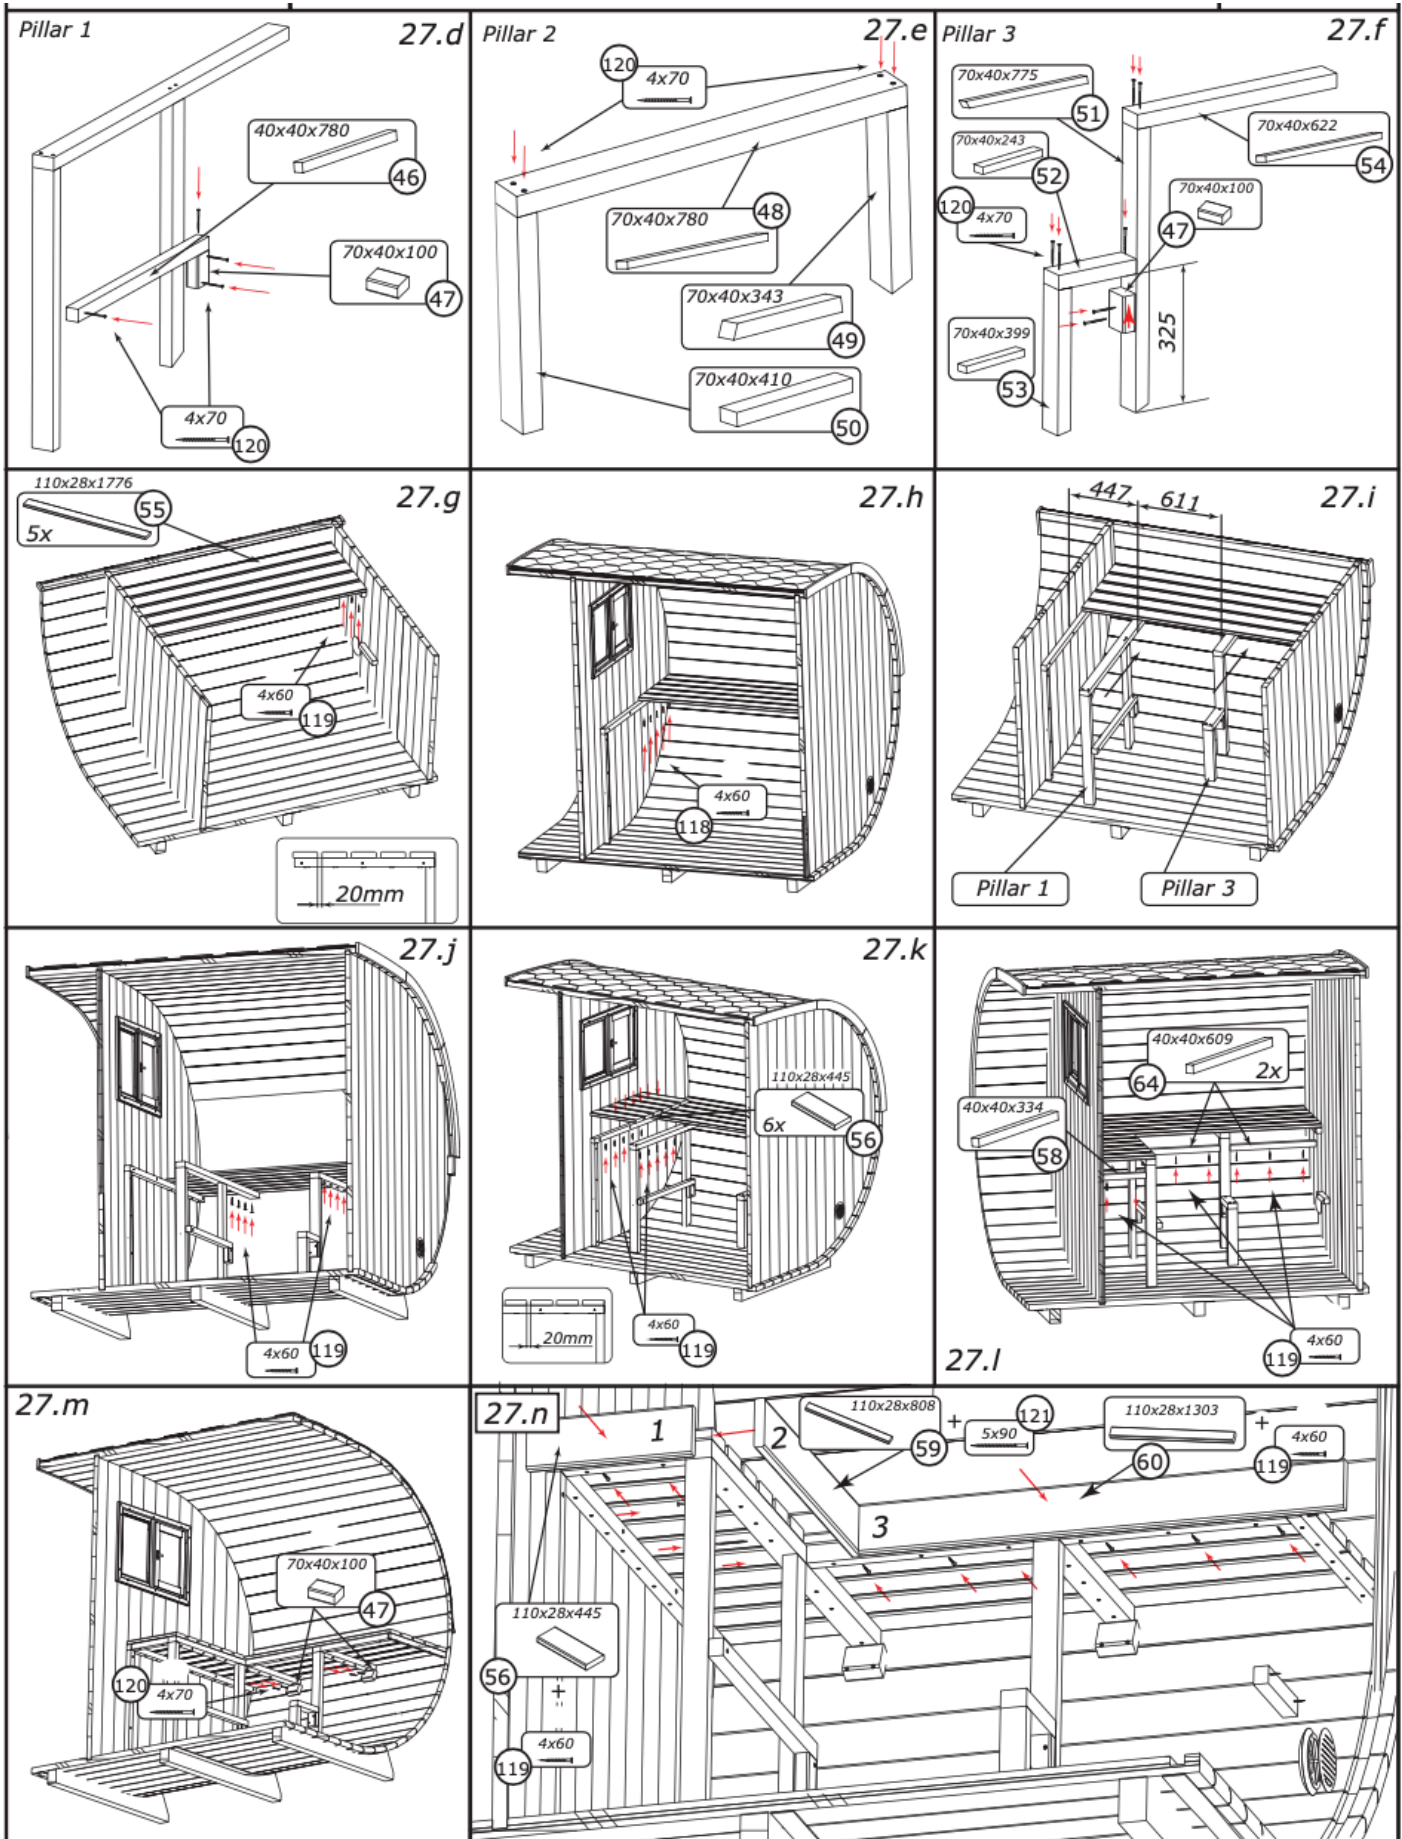

22ovb2400

2.2x4m oval sauna with wood-burning heater

Tools required for sauna installation

1.

2.

3.

4.

R1	52	53	54
R2	55	56	57
R3	58	59	60-1
R4	60-2	61	62
R5	63	64	65-1
R6	65-2	66	67
R7	68	69	70-1
R8	70-2	71	72
R9	73	74	75-1
R10	75-2	76	77
R11	78	79	80-1
R12	80-2	81	82
R13	83	84	85-1
R14	85-2	86	87
R15	88	89	90-1
R16	90-2	91	92
R17	93	94	95-1
R18	95-2	96	97
R19	98	99	100-1
R20	100-2	101	102
L20	49-2	50	51
L19	47	48	49-1
L18	44-2	45	46
L17	42	43	44-1
L16	39-2	40	41
L15	37	38	39-1
L14	34-2	35	36
L13	32	33	34-1
L12	29-2	30	31
L11	27	28	29-1
L10	24-2	25	26
L9	22	23	24-1
L8	19-2	20	21
L7	17	18	19-1
L6	14-2	15	16
L5	12	13	14-1
L4	9-2	10	11
L3	7	8	9-1
L2	4	5	6
L1	1	2	3

22.d

27.o

27.p

27.q

27.r

27.t

Dressing room seat assembly

28

28.a

28.b

28.c

1	75x200x1495	6	21	Inner wall	818x2220x58	1
2	125x90x9	6	22		340x2220x40	1
3	145x41x2400	40	23		683x255x58	1
4	145x41x2400	36	24		40x75x708	1
5	145x41x2400	1	25	50x50x35	4	
6	145x41x2400	1	26	75x22x400	12	
7	145x41x2400	1	27	L10850	3	
8	100x41x2400	2	28		3	
9	45x41x2400	2	29	30x70x2400	2	
10	145x41x2400 Top Beam	1	30	1000x315 Katepal	104	
11	Rear wall	683x2226x58	1	31	Asphalt L2400	1
12		1089x2232x58	1	32		1
13		1160x2191x58	1	33	Ventilation Set	3
14		1168x2191x58	1	34	760x530	1
15	Front wall	548x2232x58	1	35	68x19x860	4
16		683x2226x58	1	36	68x19x616	4
17		1160x2191x58	1	37	75x19x1116	4
18		683x257x58	1	38	75x19x800	8
19		1040x2178x58	1	39	40x40x1402	1
20		40x75x708	1	40	40x40x860	1
				Steam room seat		