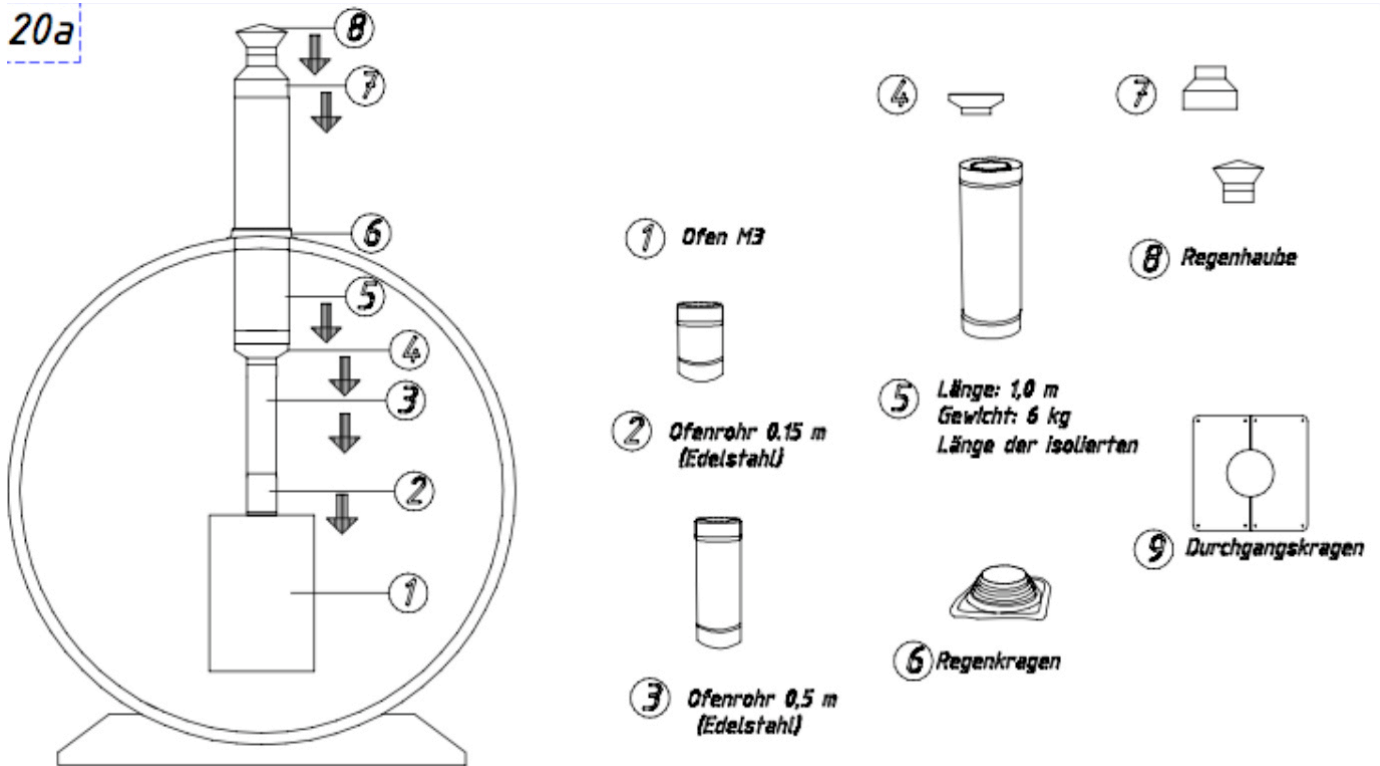

Nr	Size	Qty	Preview
			
z124		1	
po98 z124-1	set	1	
z124-2		4	
	4x35	20	
	4x60	6	
	8xL30	32	
g125	set	1	
	4x70	4	

*For heater installation see manual or wood-burning heater

20a

Der Ofen wird lt. Beschreibung des Ofenherstellers und der gezeigten Abbildung montiert. Auf den Holzofen werden die nummerierten Artikel in der Reihenfolge, wie auf dem Bild angezeigt, montiert.

Montieren Sie danach die Schutzplatte an der Decke um das Rohr

Sie müssen die Bestimmungen im jeweiligen Land einhalten!!!

Befragen Sie vor dem Kauf den Rauchfangkehrer und die Gemeinde. Weiters sprechen Sie mit ihren Nachbarn.