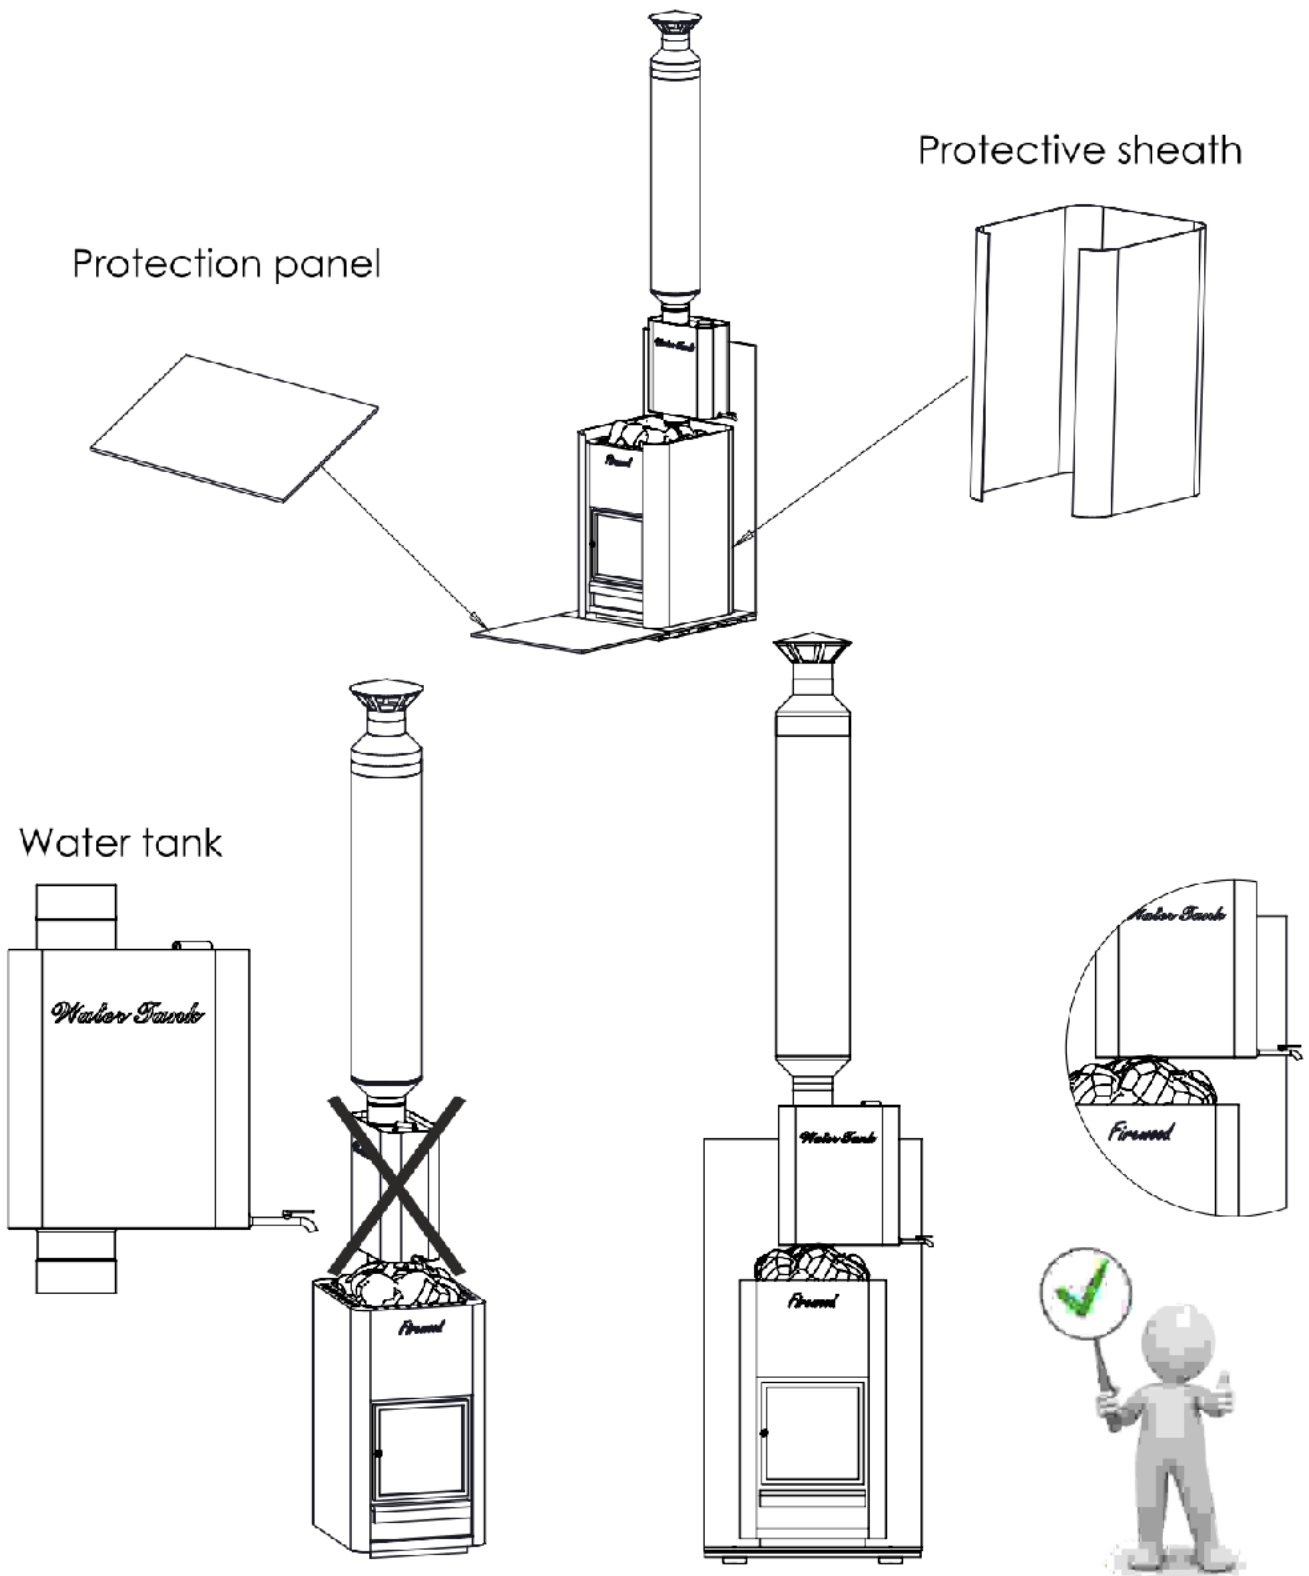

Nr	Size	Qty	Preview
			
z124		1	
po98 z124-1	set	1	
z124-2		4	
	4x35	20	
	4x60	6	
	8xL30	32	
g125	set	1	
	4x70	4	

*For heater installation see manual or wood-burning heater

20a

Der Ofen wird lt. Beschreibung des Ofenherstellers und der gezeigten Abbildung montiert. Auf den Holzofen werden die nummerierten Artikel in der Reihenfolge, wie auf dem Bild angezeigt, montiert.

Montieren Sie danach die Schutzplatte an der Decke um das Rohr

Sie müssen die Bestimmungen im jeweiligen Land einhalten!!!

Befragen Sie vor dem Kauf den Rauchfangkehrer und die Gemeinde. Weiters sprechen Sie mit ihren Nachbarn.