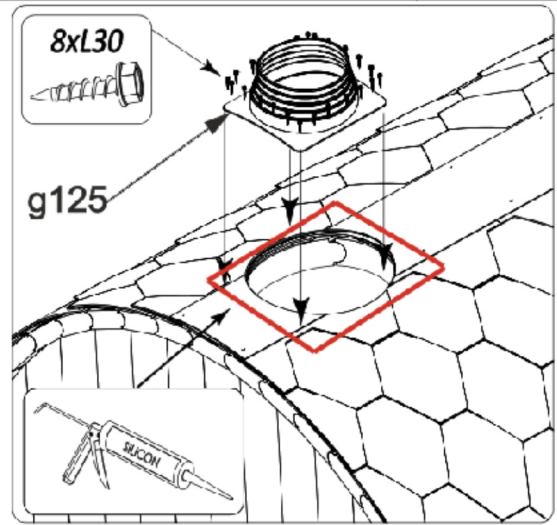

Nr	Size	Qty	Preview
			
z124		1	
po98 z124-1	set	1	
z124-2		4	
	4x35	20	
	4x60	6	
	8xL30	32	
g125	set	1	
	4x70	4	

*For heater installation see manual or wood-burning heater

20a

Der Ofen wird lt. Beschreibung des Ofenherstellers und der gezeigten Abbildung montiert. Auf den Holzofen werden die nummerierten Artikel in der Reihenfolge, wie auf dem Bild angezeigt, montiert.