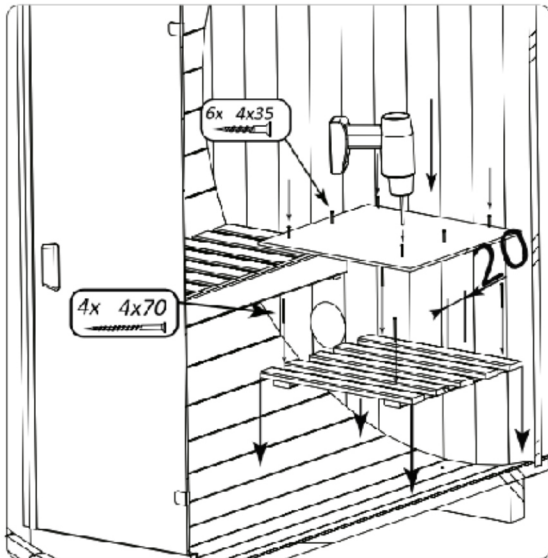

Nr	Size	Qty	Preview
			
z124		1	
po98 z124-1	set	1	
z124-2		4	
	4x35	20	
	4x60	6	
	8xL30	32	
g125	set	1	
	4x70	4	

*For heater installation see manual or wood-burning heater

20a

Der Ofen wird lt. Beschreibung des Ofenherstellers und der gezeigten Abbildung montiert. Auf den Holzofen werden die nummerierten Artikel in der Reihenfolge, wie auf dem Bild angezeigt, montiert.

Montieren Sie danach die Schutzplatte an der Decke um das Rohr

Sie müssen die Bestimmungen im jeweiligen Land einhalten!!!

Befragen Sie vor dem Kauf den Rauchfangkehrer und die Gemeinde. Weiters sprechen Sie mit ihren Nachbarn.