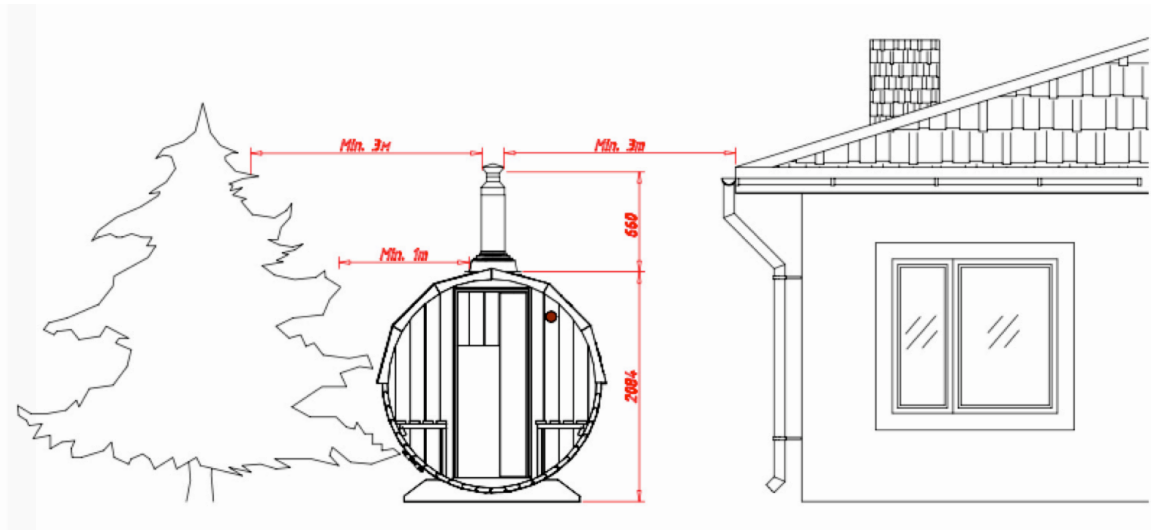

Sie müssen die Bestimmungen im jeweiligen Land einhalten!!!

Befragen Sie vor dem Kauf den Rauchfangkehrer und die Gemeinde. Weiters sprechen Sie mit ihren Nachbarn.