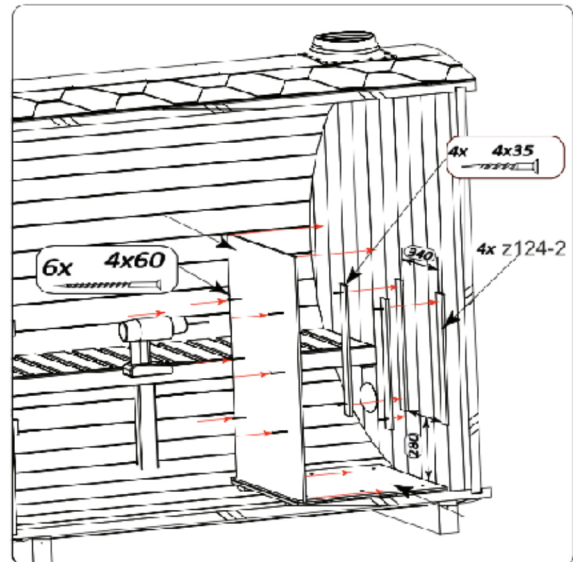

Nr	Size	Qty	Preview
			
z124		1	
po98 z124-1	set	1	
z124-2		4	
	4x35	20	
	4x60	6	
	8xL30	32	
g125	set	1	
	4x70	4	

*For heater installation see manual or wood-burning heater

20a

Der Ofen wird lt. Beschreibung des Ofenherstellers und der gezeigten Abbildung montiert. Auf den Holzofen werden die nummerierten Artikel in der Reihenfolge, wie auf dem Bild angezeigt, montiert.