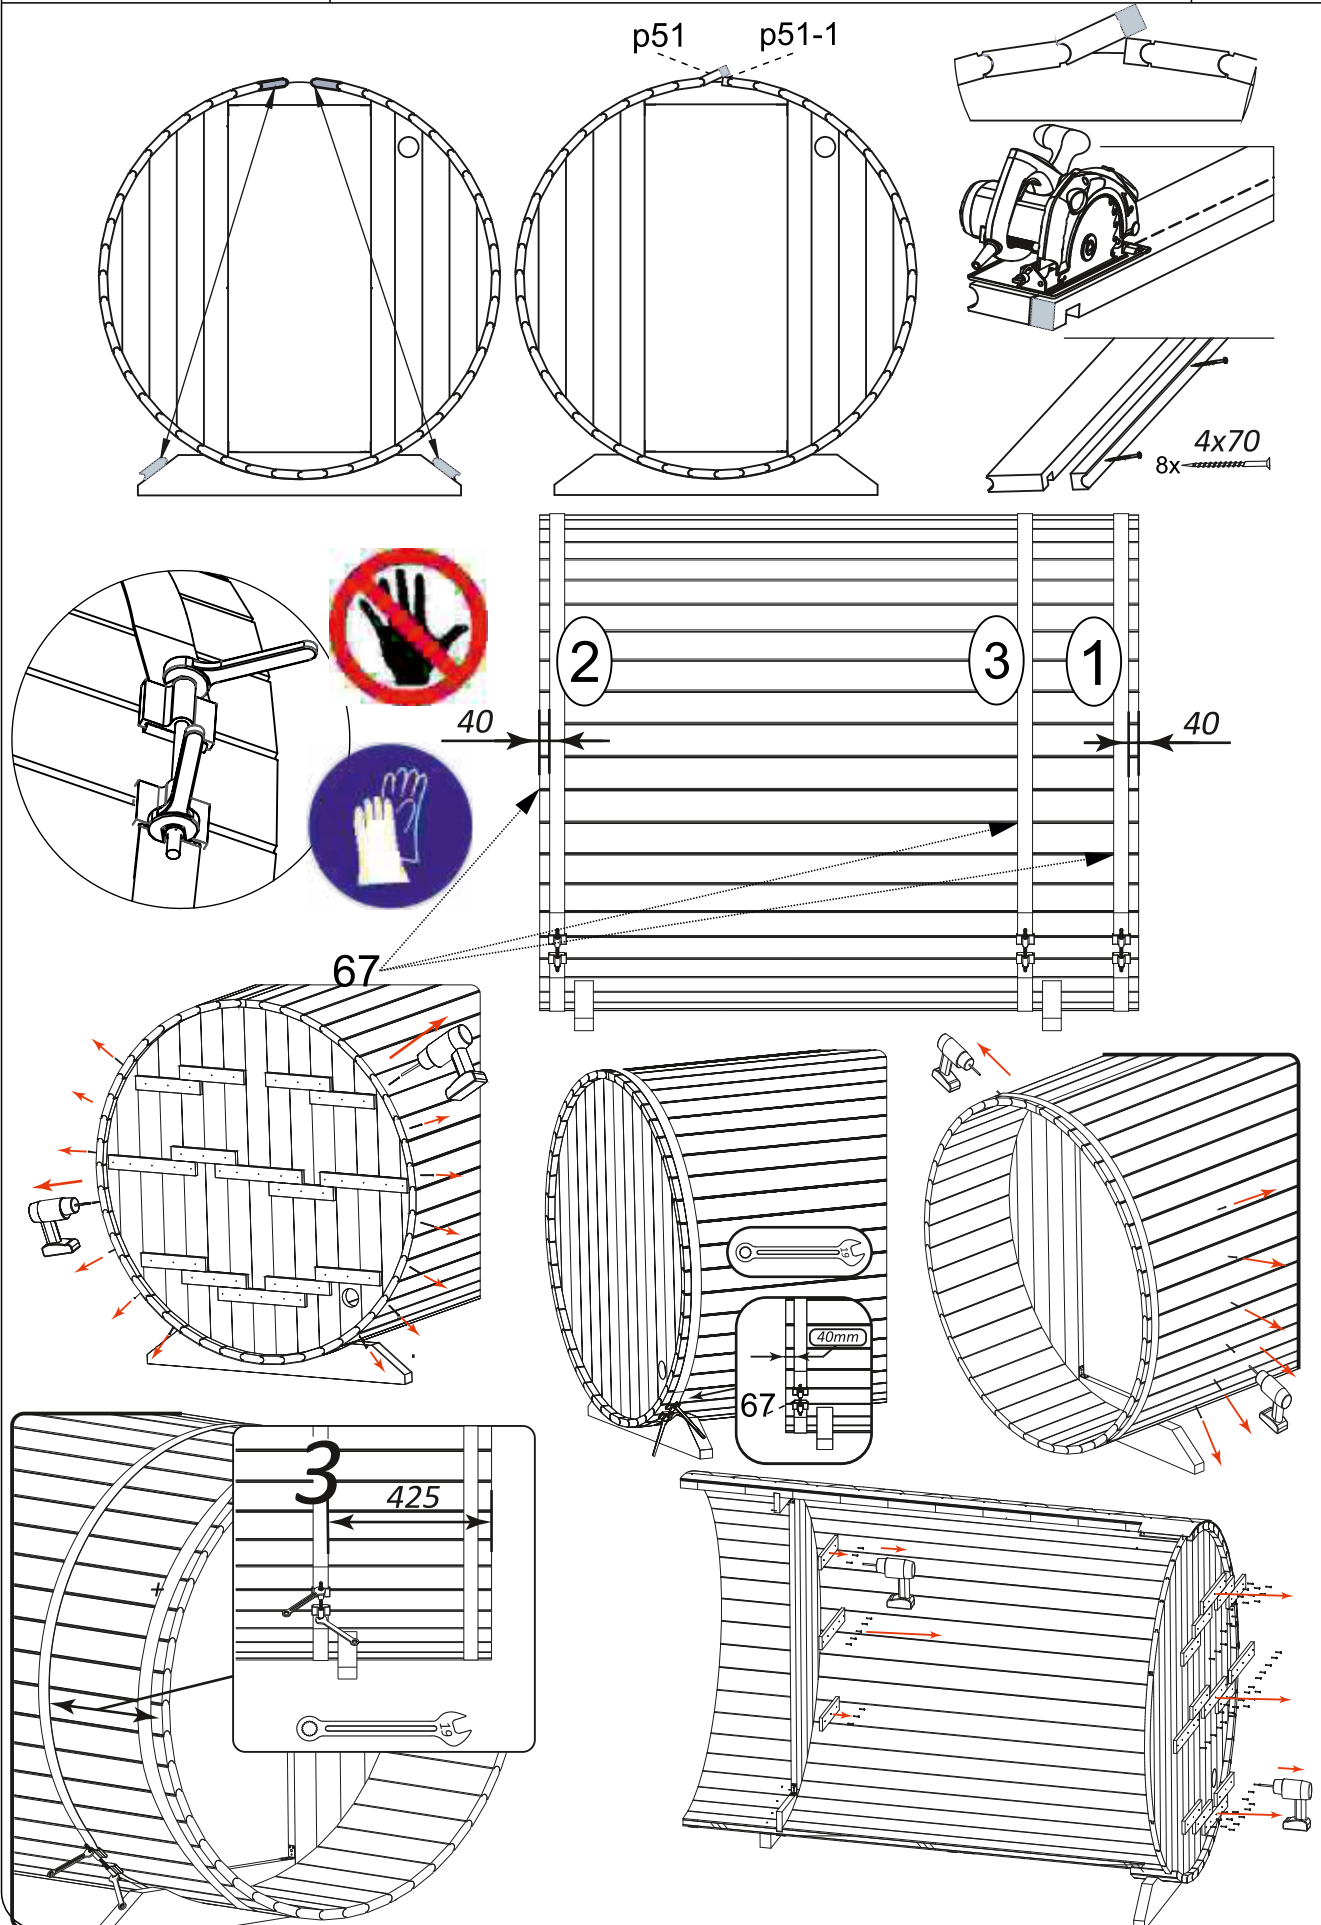

**S2V**

Nr	Size	Qty	Preview	Nr	Size	Qty	Preview
p49	145x41x2390	23		sv116	40x40x445	2	
p50	145x41x2390	22		sv115	70x40x445	2	
p48	145x41x2390	1		sv114	464x110x28	2	
p51	100x41x2390	1		si76	110x28x432	8	
p51-1	45x41x2390	1		d104	1710x707	1	
s63	1823x644	1		ks87	70x40x100	6	
s61	1823x644	1		k109	1000x320	64	
s62	1944x675	1		ka108	L2400	1	
s56	1810x618	1		v112	Set	2	
s55	1810x618	1		u113	50x50x35	4	
s57	708x112x39	2		67	Set, L6280	3	
s66	75x22x400	6			4x70	72	
n01	1600x200x75	2			4x35	90	
ks88	40x40x420	4			5x90	8	
d106	37x28x1735	4			4x60	36	
d107	37x28x655	2			2x30	315	
d108	37x28x610	1			t15, t20, t25	1	
ns86	70x40x447	4					
si81	1830x488	2	