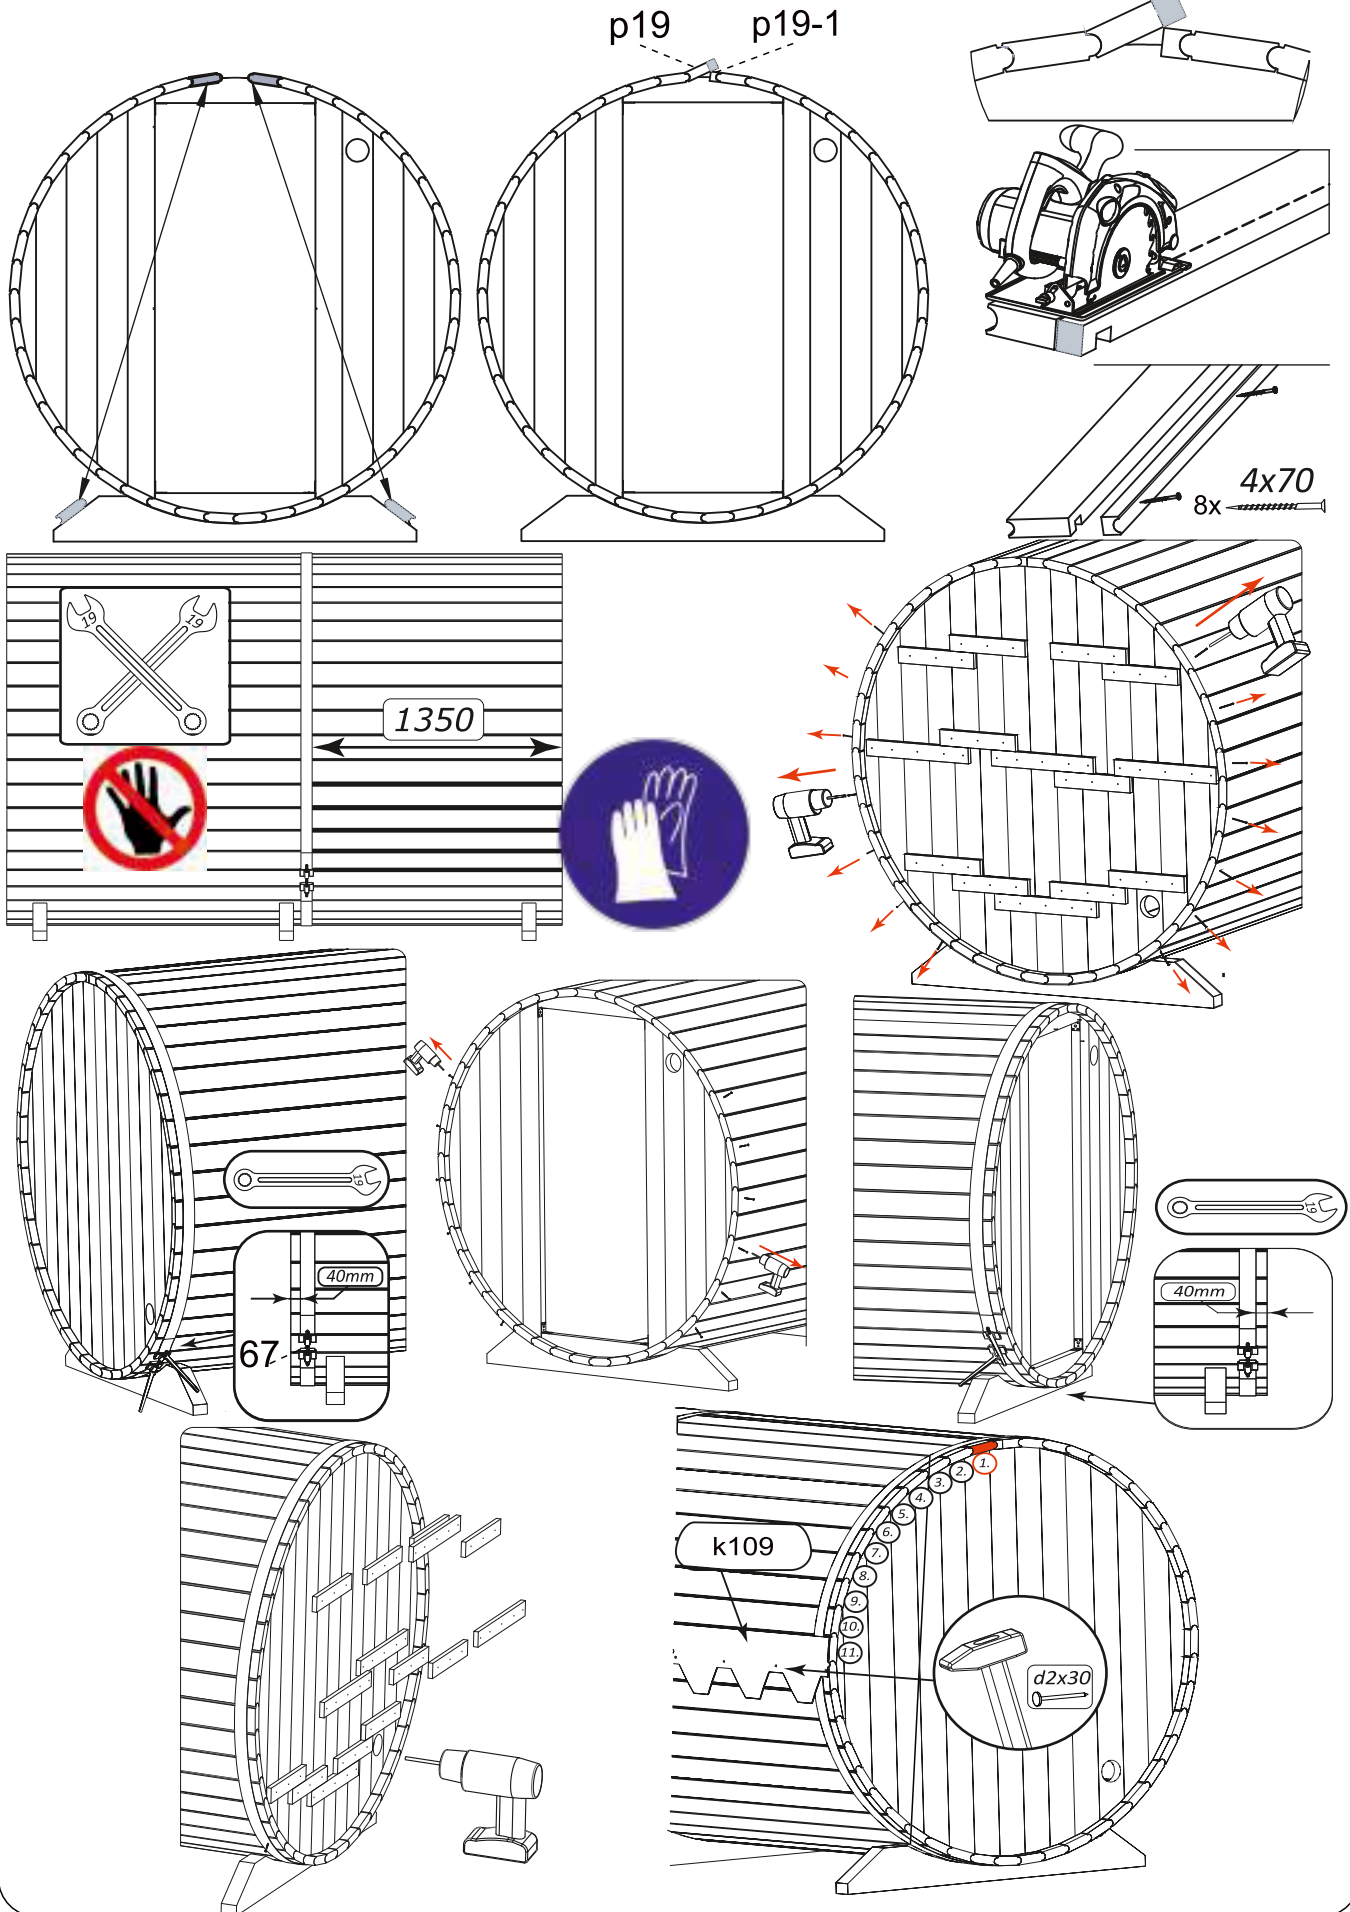

S3

S3ohne Vordach

S3mit Vordach

11x
4x35

3x
4x35

Nr	Size	Qty	Preview	Nr	Size	Qty	Preview
p14	145x41x2970	22		ns86	70x40x447	4	
p13	145x41x2970	22		si77	2805x488	2	
p12	145x41x2970	1		d104	1710x707	1	
p19	100x41x2970	1		ks87	70x40x100	4	
p19-1	45x41x2970	1		k109	1000x320	76(86*)	
s63	1823x644	1		ka108	L2970(L3370*)	1	
s61	1823x644	1		v112	Set	2	
s62	1944x675	1		u113	50x50x35	4	
s56	1810x618	1		67	Set, L6280	3	
s55	1810x618	1			4x70	62	
s57	708x112x39	2			4x35	90	
s66	75x22x400	6			5x90	8	
n01	1600x200x75	3			4x60	6	
ks88	40x40x420	4			2x30	385(410*)	
d106	37x28x1735	4			t15, t20, t25	1	
d107	37x28x655	2					
d108	37x28x610	1					