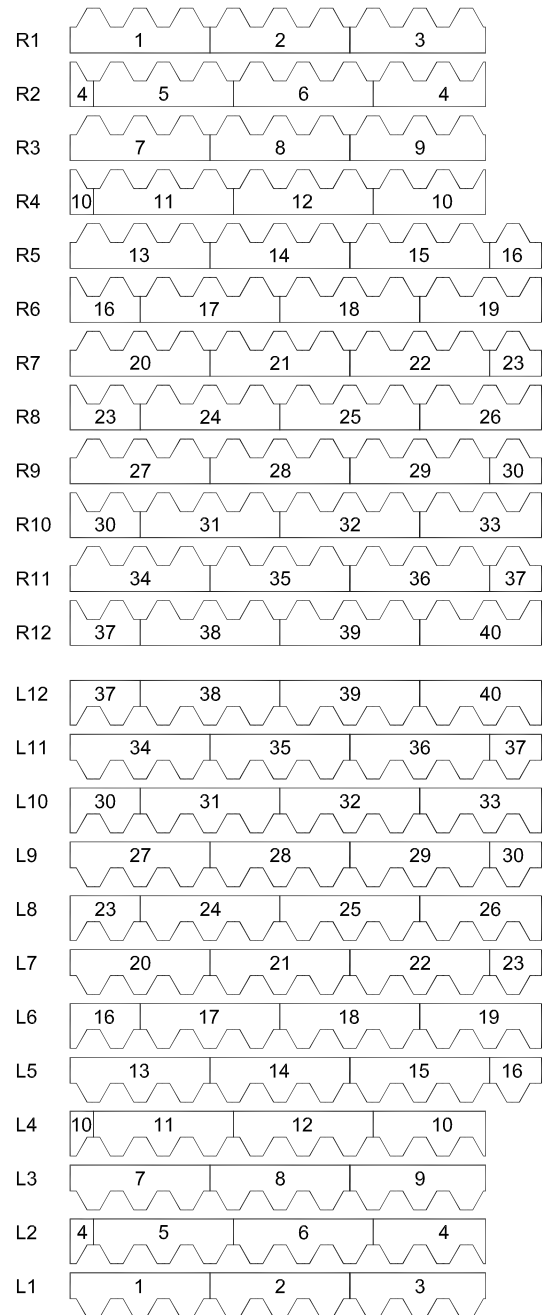

S3

S3ohne Vordach

S3mit Vordach

11x
4x35

3x
4x35

Nr	Size	Qty	Preview	Nr	Size	Qty	Preview
p14	145x41x2970	22		ns86	70x40x447	4	
p13	145x41x2970	22		si77	2805x488	2	
p12	145x41x2970	1		d104	1710x707	1	
p19	100x41x2970	1		ks87	70x40x100	4	
p19-1	45x41x2970	1		k109	1000x320	76(86*)	
s63	1823x644	1		ka108	L2970(L3370*)	1	
s61	1823x644	1		v112	Set	2	
s62	1944x675	1		u113	50x50x35	4	
s56	1810x618	1		67	Set, L6280	3	
s55	1810x618	1			4x70	62	
s57	708x112x39	2			4x35	90	
s66	75x22x400	6			5x90	8	
n01	1600x200x75	3			4x60	6	
ks88	40x40x420	4			2x30	385(410*)	
d106	37x28x1735	4			t15, t20, t25	1	
d107	37x28x655	2					
d108	37x28x610	1					

*mit Vordach