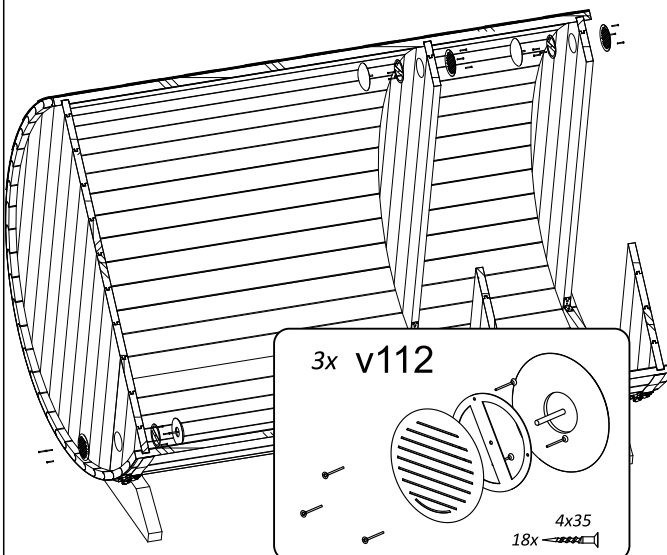

S3P

S3Pohne Vordach

S3Pmit Vordach

Nr	Size	Qty	Preview	Nr	Size	Qty	Preview
p22	145x41x2990	23		si78	1975x488	2	
p23	145x41x2990	22		sv116	40x40x445	4	
p21	145x41x2990	1		si79	90x28x805	8	
p24	100x41x2990	1		d105	1710x707	1	
p24-1	45x41x2990	1		d104	1710x707	1	
s63	1823x644	1		ks87	70x40x100	4	
s61	1823x644	1		k109	1000x320	76(86*)	
s62	1944x675	1		ka108	L2990(3390*)	1	
s56	1810x618	2		v112	Set	3	
s55	1810x618	2		u113	50x50x35	8	
s57	708x112x39	4		67	Set, L6280	3	
s66	75x22x400	6			4x70	68	
n01	1600x200x75	3			4x35	135	
ks88	40x40x420	4			5x90	12	
d106	37x28x1735	8			4x60	30	
d107	37x28x655	4			2x30	385(410*)	
d108	37x28x610	1			t15, t20, t25	1	
ns86	70x40x447	4					