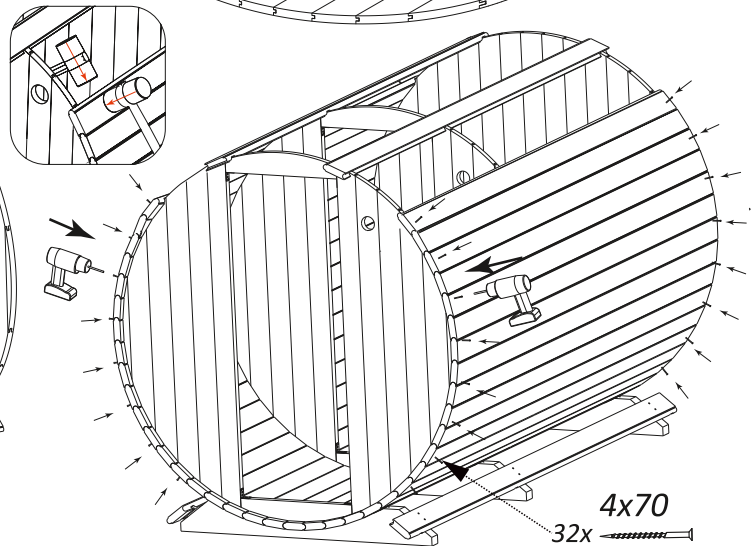

S3P

S3Pohne Vordach

S3Pmit Vordach

Nr	Size	Qty	Preview	Nr	Size	Qty	Preview
p22	145x41x2990	23		si78	1975x488	2	
p23	145x41x2990	22		sv116	40x40x445	4	
p21	145x41x2990	1		si79	90x28x805	8	
p24	100x41x2990	1		d105	1710x707	1	
p24-1	45x41x2990	1		d104	1710x707	1	
s63	1823x644	1		ks87	70x40x100	4	
s61	1823x644	1		k109	1000x320	76(86*)	
s62	1944x675	1		ka108	L2990(3390*)	1	
s56	1810x618	2		v112	Set	3	
s55	1810x618	2		u113	50x50x35	8	
s57	708x112x39	4		67	Set, L6280	3	
s66	75x22x400	6			4x70	68	
n01	1600x200x75	3			4x35	135	
ks88	40x40x420	4			5x90	12	
d106	37x28x1735	8			4x60	30	
d107	37x28x655	4			2x30	385(410*)	
d108	37x28x610	1			t15, t20, t25	1	
ns86	70x40x447	4					