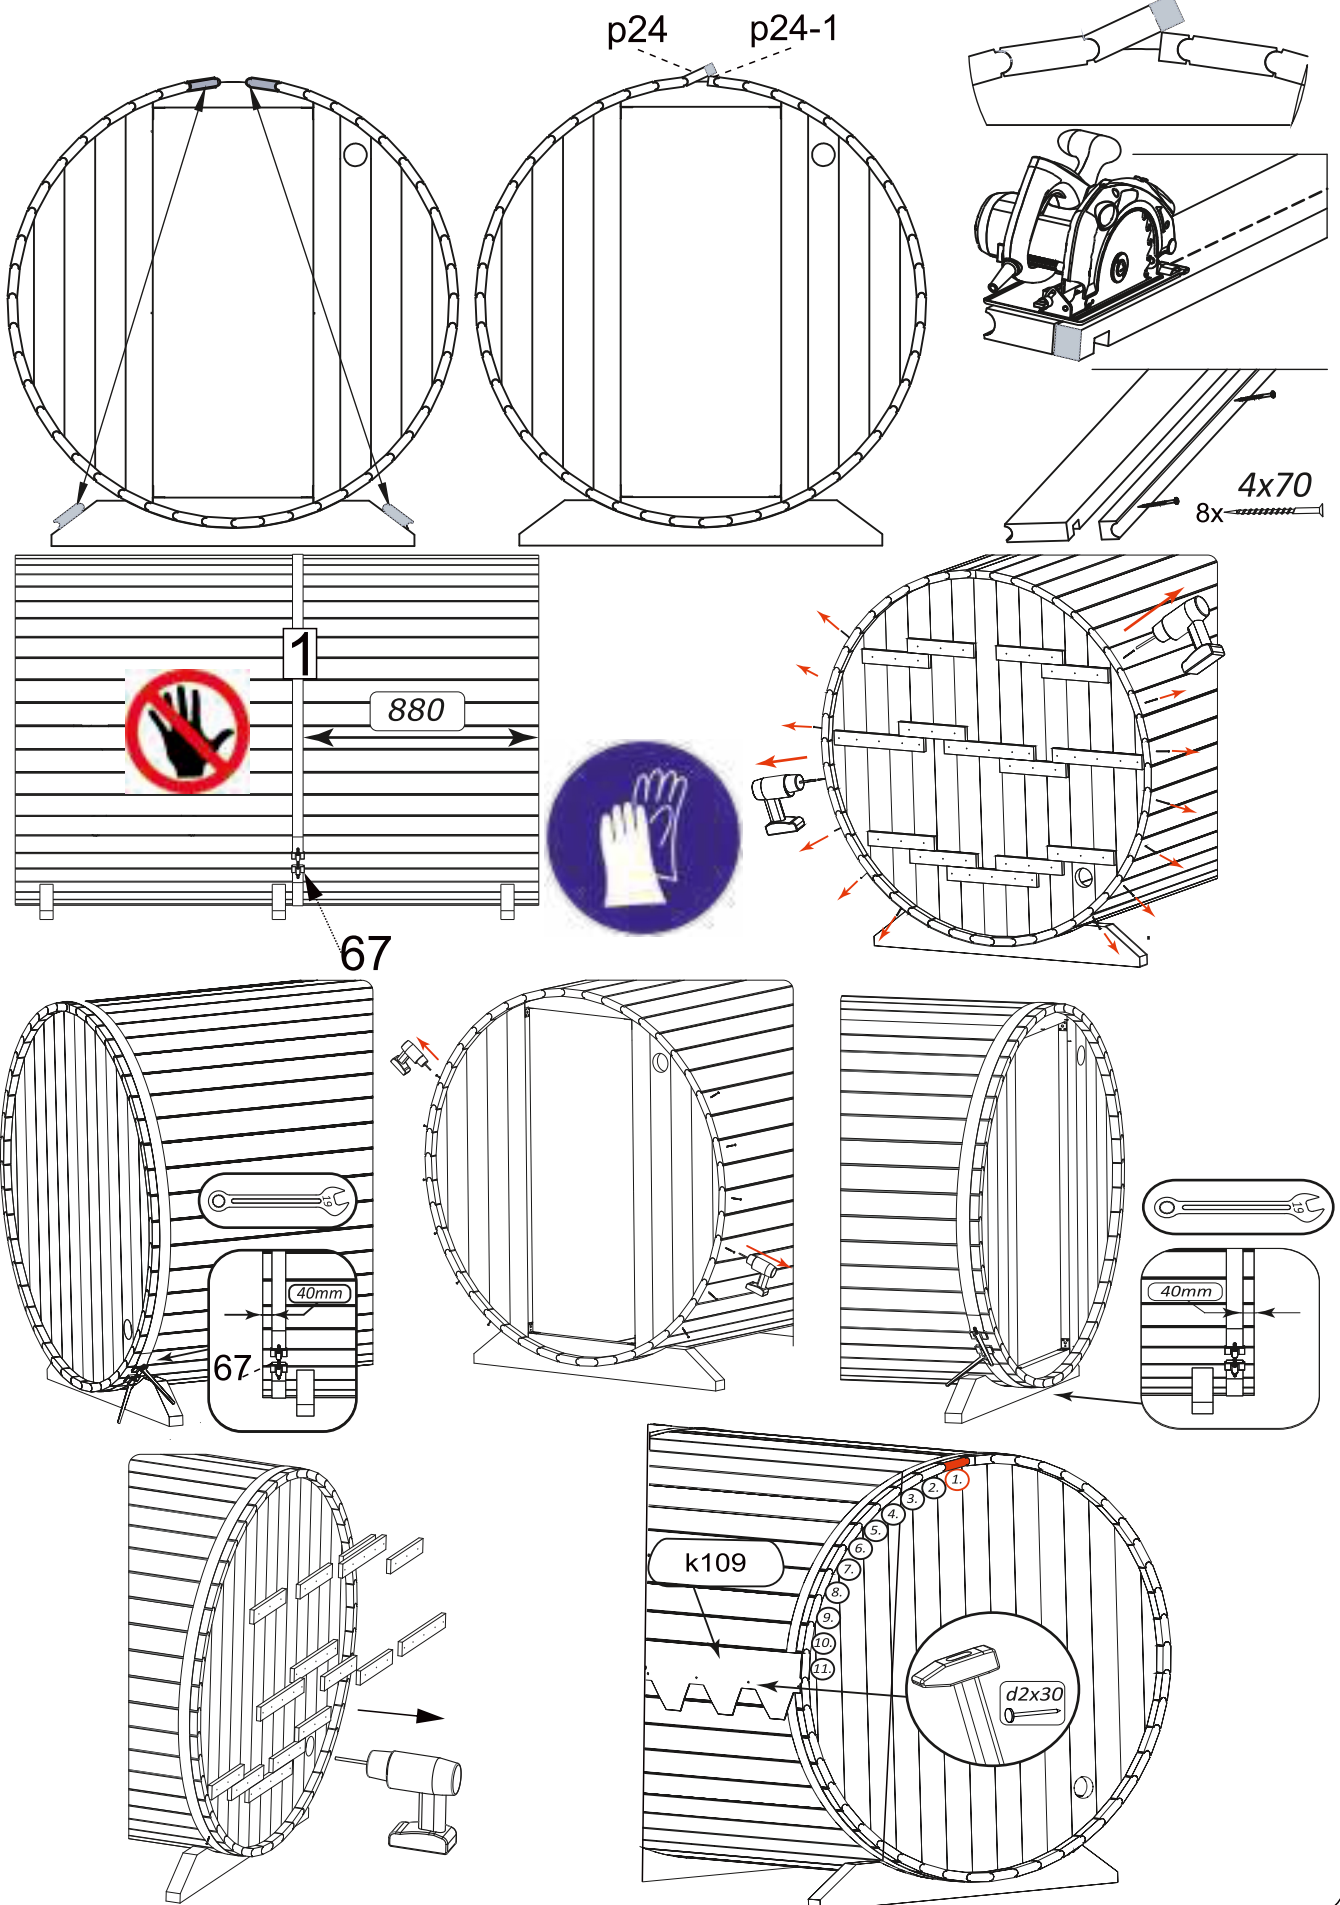

S3P

S3Pohne Vordach

S3Pmit Vordach

Nr	Size	Qty	Preview	Nr	Size	Qty	Preview
p22	145x41x2990	23		si78	1975x488	2	
p23	145x41x2990	22		sv116	40x40x445	4	
p21	145x41x2990	1		si79	90x28x805	8	
p24	100x41x2990	1		d105	1710x707	1	
p24-1	45x41x2990	1		d104	1710x707	1	
s63	1823x644	1		ks87	70x40x100	4	
s61	1823x644	1		k109	1000x320	76(86*)	
s62	1944x675	1		ka108	L2990(3390*)	1	
s56	1810x618	2		v112	Set	3	
s55	1810x618	2		u113	50x50x35	8	
s57	708x112x39	4		67	Set, L6280	3	
s66	75x22x400	6			4x70	68	
n01	1600x200x75	3			4x35	135	
ks88	40x40x420	4			5x90	12	
d106	37x28x1735	8			4x60	30	
d107	37x28x655	4			2x30	385(410*)	
d108	37x28x610	1			t15, t20, t25	1	
ns86	70x40x447	4					

*mit Vordach