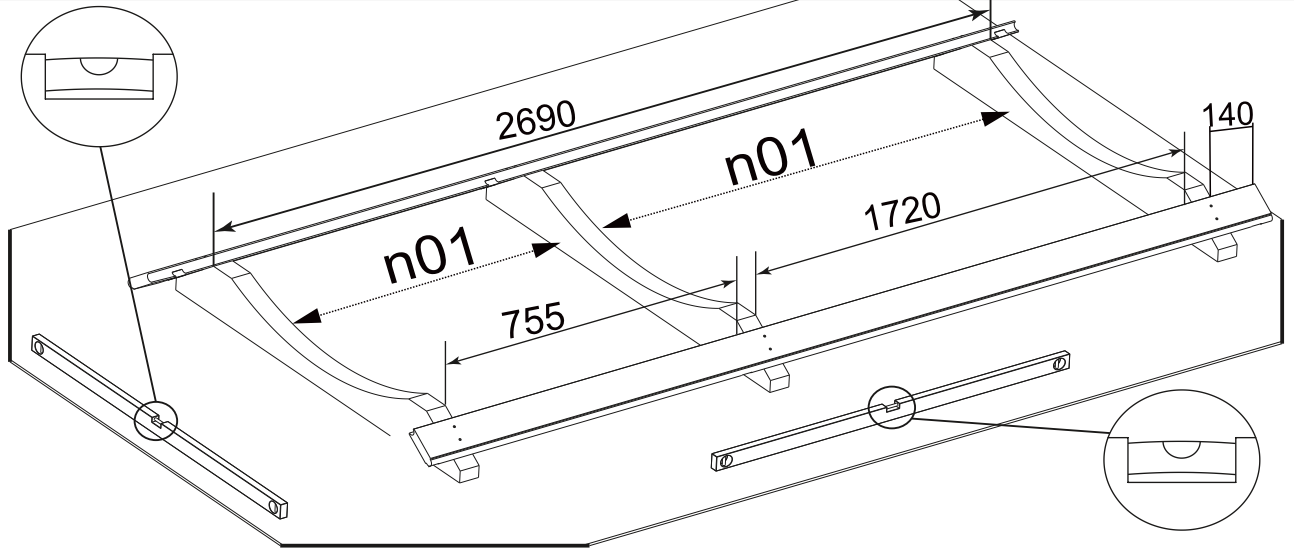

S3P

S3Pohne Vordach

S3Pmit Vordach

Nr	Size	Qty	Preview	Nr	Size	Qty	Preview
p22	145x41x2990	23		si78	1975x488	2	
p23	145x41x2990	22		sv116	40x40x445	4	
p21	145x41x2990	1		si79	90x28x805	8	
p24	100x41x2990	1		d105	1710x707	1	
p24-1	45x41x2990	1		d104	1710x707	1	
s63	1823x644	1		ks87	70x40x100	4	
s61	1823x644	1		k109	1000x320	76(86*)	
s62	1944x675	1		ka108	L2990(3390*)	1	
s56	1810x618	2		v112	Set	3	
s55	1810x618	2		u113	50x50x35	8	
s57	708x112x39	4		67	Set, L6280	3	
s66	75x22x400	6			4x70	68	
n01	1600x200x75	3			4x35	135	
ks88	40x40x420	4			5x90	12	
d106	37x28x1735	8			4x60	30	
d107	37x28x655	4			2x30	385(410*)	
d108	37x28x610	1			t15, t20, t25	1	
ns86	70x40x447	4					