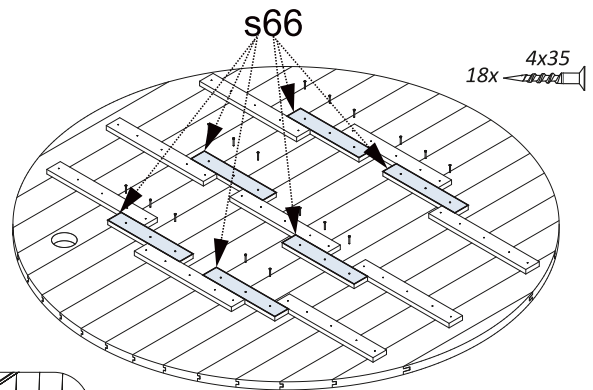

S3P

S3Pohne Vordach

S3Pmit Vordach

Nr	Size	Qty	Preview	Nr	Size	Qty	Preview
p22	145x41x2990	23		si78	1975x488	2	
p23	145x41x2990	22		sv116	40x40x445	4	
p21	145x41x2990	1		si79	90x28x805	8	
p24	100x41x2990	1		d105	1710x707	1	
p24-1	45x41x2990	1		d104	1710x707	1	
s63	1823x644	1		ks87	70x40x100	4	
s61	1823x644	1		k109	1000x320	76(86*)	
s62	1944x675	1		ka108	L2990(3390*)	1	
s56	1810x618	2		v112	Set	3	
s55	1810x618	2		u113	50x50x35	8	
s57	708x112x39	4		67	Set, L6280	3	
s66	75x22x400	6			4x70	68	
n01	1600x200x75	3			4x35	135	
ks88	40x40x420	4			5x90	12	
d106	37x28x1735	8			4x60	30	
d107	37x28x655	4			2x30	385(410*)	
d108	37x28x610	1			t15, t20, t25	1	
ns86	70x40x447	4					