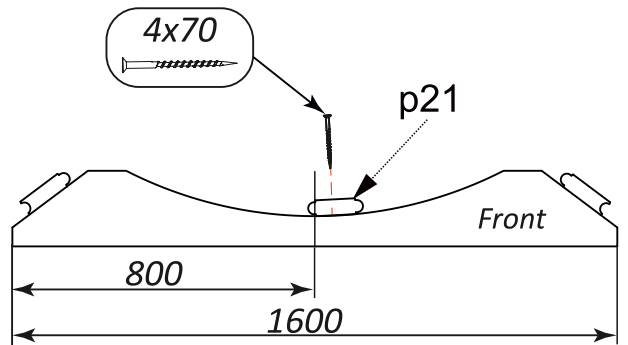

S3P

S3Pohne Vordach

S3Pmit Vordach

Nr	Size	Qty	Preview	Nr	Size	Qty	Preview
p22	145x41x2990	23		si78	1975x488	2	
p23	145x41x2990	22		sv116	40x40x445	4	
p21	145x41x2990	1		si79	90x28x805	8	
p24	100x41x2990	1		d105	1710x707	1	
p24-1	45x41x2990	1		d104	1710x707	1	
s63	1823x644	1		ks87	70x40x100	4	
s61	1823x644	1		k109	1000x320	76(86*)	
s62	1944x675	1		ka108	L2990(3390*)	1	
s56	1810x618	2		v112	Set	3	
s55	1810x618	2		u113	50x50x35	8	
s57	708x112x39	4		67	Set, L6280	3	
s66	75x22x400	6			4x70	68	
n01	1600x200x75	3			4x35	135	
ks88	40x40x420	4			5x90	12	
d106	37x28x1735	8			4x60	30	
d107	37x28x655	4			2x30	385(410*)	
d108	37x28x610	1			t15, t20, t25	1	
ns86	70x40x447	4					