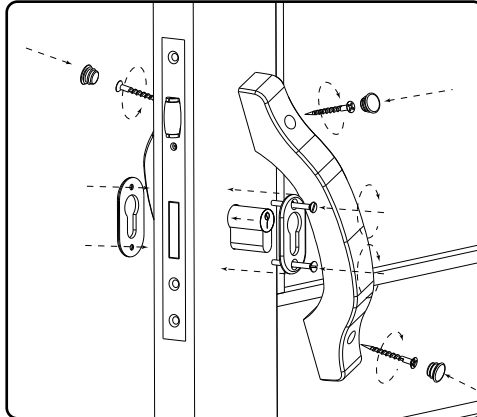

S3P

S3Pohne Vordach

S3Pmit Vordach

Nr	Size	Qty	Preview	Nr	Size	Qty	Preview
p22	145x41x2990	23		si78	1975x488	2	
p23	145x41x2990	22		sv116	40x40x445	4	
p21	145x41x2990	1		si79	90x28x805	8	
p24	100x41x2990	1		d105	1710x707	1	
p24-1	45x41x2990	1		d104	1710x707	1	
s63	1823x644	1		ks87	70x40x100	4	
s61	1823x644	1		k109	1000x320	76(86*)	
s62	1944x675	1		ka108	L2990(3390*)	1	
s56	1810x618	2		v112	Set	3	
s55	1810x618	2		u113	50x50x35	8	
s57	708x112x39	4		67	Set, L6280	3	
s66	75x22x400	6			4x70	68	
n01	1600x200x75	3			4x35	135	
ks88	40x40x420	4			5x90	12	
d106	37x28x1735	8			4x60	30	
d107	37x28x655	4			2x30	385(410*)	
d108	37x28x610	1			t15, t20, t25	1	
ns86	70x40x447	4					