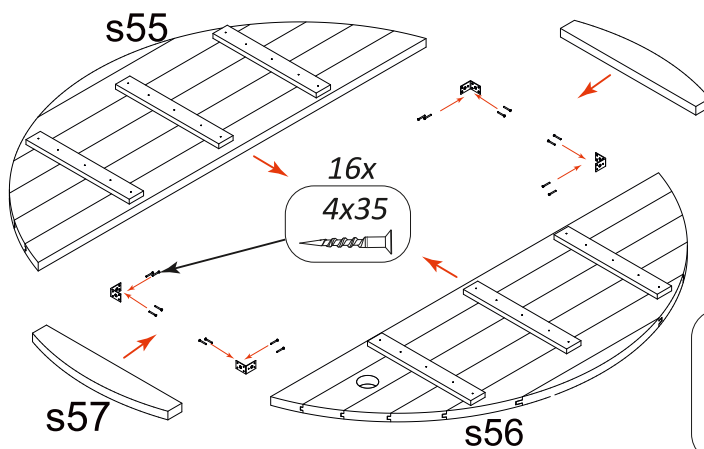

S3P

S3Pohne Vordach

S3Pmit Vordach

Nr	Size	Qty	Preview	Nr	Size	Qty	Preview
p22	145x41x2990	23		si78	1975x488	2	
p23	145x41x2990	22		sv116	40x40x445	4	
p21	145x41x2990	1		si79	90x28x805	8	
p24	100x41x2990	1		d105	1710x707	1	
p24-1	45x41x2990	1		d104	1710x707	1	
s63	1823x644	1		ks87	70x40x100	4	
s61	1823x644	1		k109	1000x320	76(86*)	
s62	1944x675	1		ka108	L2990(3390*)	1	
s56	1810x618	2		v112	Set	3	
s55	1810x618	2		u113	50x50x35	8	
s57	708x112x39	4		67	Set, L6280	3	
s66	75x22x400	6			4x70	68	
n01	1600x200x75	3			4x35	135	
ks88	40x40x420	4			5x90	12	
d106	37x28x1735	8			4x60	30	
d107	37x28x655	4			2x30	385(410*)	
d108	37x28x610	1			t15, t20, t25	1	
ns86	70x40x447	4					