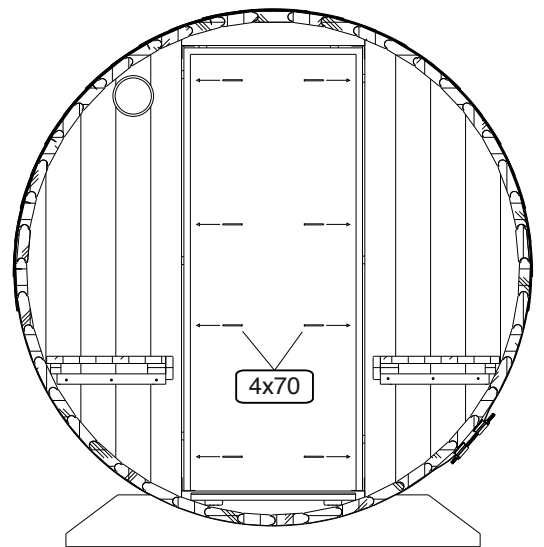

S3P

S3Pohne Vordach

S3Pmit Vordach

Nr	Size	Qty	Preview	Nr	Size	Qty	Preview
p22	145x41x2990	23		si78	1975x488	2	
p23	145x41x2990	22		sv116	40x40x445	4	
p21	145x41x2990	1		si79	90x28x805	8	
p24	100x41x2990	1		d105	1710x707	1	
p24-1	45x41x2990	1		d104	1710x707	1	
s63	1823x644	1		ks87	70x40x100	4	
s61	1823x644	1		k109	1000x320	76(86*)	
s62	1944x675	1		ka108	L2990(3390*)	1	
s56	1810x618	2		v112	Set	3	
s55	1810x618	2		u113	50x50x35	8	
s57	708x112x39	4		67	Set, L6280	3	
s66	75x22x400	6			4x70	68	
n01	1600x200x75	3			4x35	135	
ks88	40x40x420	4			5x90	12	
d106	37x28x1735	8			4x60	30	
d107	37x28x655	4			2x30	385(410*)	
d108	37x28x610	1			t15, t20, t25	1	
ns86	70x40x447	4					