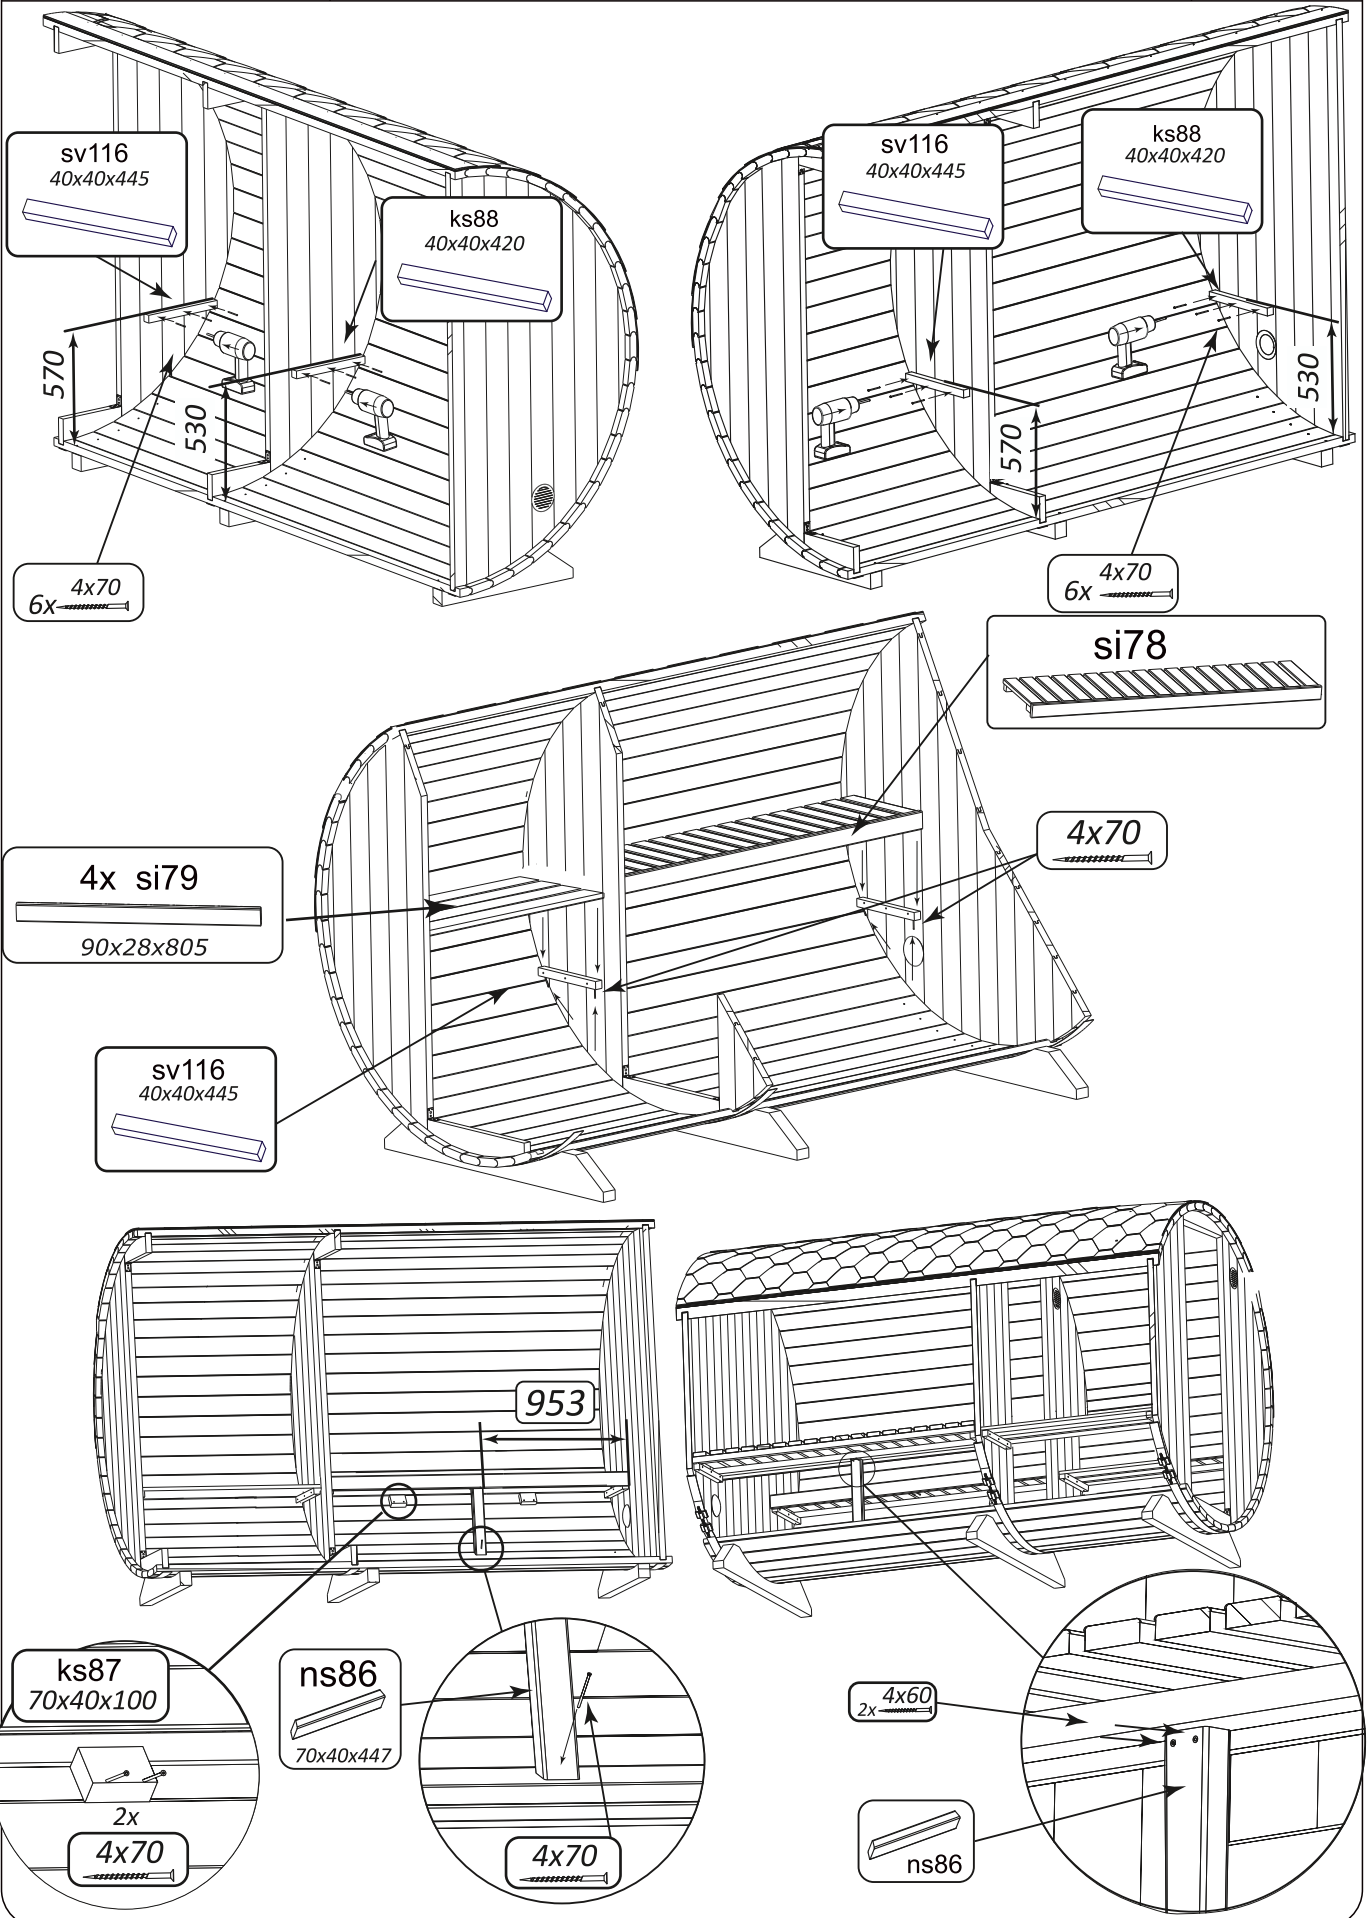

S3P

S3Pohne Vordach

S3Pmit Vordach

Nr	Size	Qty	Preview	Nr	Size	Qty	Preview
p22	145x41x2990	23		si78	1975x488	2	
p23	145x41x2990	22		sv116	40x40x445	4	
p21	145x41x2990	1		si79	90x28x805	8	
p24	100x41x2990	1		d105	1710x707	1	
p24-1	45x41x2990	1		d104	1710x707	1	
s63	1823x644	1		ks87	70x40x100	4	
s61	1823x644	1		k109	1000x320	76(86*)	
s62	1944x675	1		ka108	L2990(3390*)	1	
s56	1810x618	2		v112	Set	3	
s55	1810x618	2		u113	50x50x35	8	
s57	708x112x39	4		67	Set, L6280	3	
s66	75x22x400	6			4x70	68	
n01	1600x200x75	3			4x35	135	
ks88	40x40x420	4			5x90	12	
d106	37x28x1735	8			4x60	30	
d107	37x28x655	4			2x30	385(410*)	
d108	37x28x610	1			t15, t20, t25	1	
ns86	70x40x447	4					

*mit Vordach