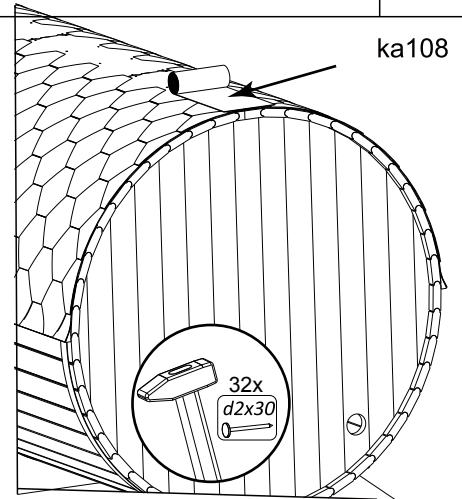

S3P

S3Pohne Vordach

S3Pmit Vordach

Nr	Size	Qty	Preview	Nr	Size	Qty	Preview
p22	145x41x2990	23		si78	1975x488	2	
p23	145x41x2990	22		sv116	40x40x445	4	
p21	145x41x2990	1		si79	90x28x805	8	
p24	100x41x2990	1		d105	1710x707	1	
p24-1	45x41x2990	1		d104	1710x707	1	
s63	1823x644	1		ks87	70x40x100	4	
s61	1823x644	1		k109	1000x320	76(86*)	
s62	1944x675	1		ka108	L2990(3390*)	1	
s56	1810x618	2		v112	Set	3	
s55	1810x618	2		u113	50x50x35	8	
s57	708x112x39	4		67	Set, L6280	3	
s66	75x22x400	6			4x70	68	
n01	1600x200x75	3			4x35	135	
ks88	40x40x420	4			5x90	12	
d106	37x28x1735	8			4x60	30	
d107	37x28x655	4			2x30	385(410*)	
d108	37x28x610	1			t15, t20, t25	1	
ns86	70x40x447	4					