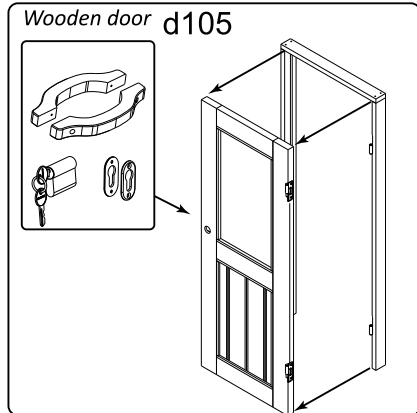

S3P

S3Pohne Vordach

S3Pmit Vordach

Nr	Size	Qty	Preview	Nr	Size	Qty	Preview
p22	145x41x2990	23		si78	1975x488	2	
p23	145x41x2990	22		sv116	40x40x445	4	
p21	145x41x2990	1		si79	90x28x805	8	
p24	100x41x2990	1		d105	1710x707	1	
p24-1	45x41x2990	1		d104	1710x707	1	
s63	1823x644	1		ks87	70x40x100	4	
s61	1823x644	1		k109	1000x320	76(86*)	
s62	1944x675	1		ka108	L2990(3390*)	1	
s56	1810x618	2		v112	Set	3	
s55	1810x618	2		u113	50x50x35	8	
s57	708x112x39	4		67	Set, L6280	3	
s66	75x22x400	6			4x70	68	
n01	1600x200x75	3			4x35	135	
ks88	40x40x420	4			5x90	12	
d106	37x28x1735	8			4x60	30	
d107	37x28x655	4			2x30	385(410*)	
d108	37x28x610	1			t15, t20, t25	1	
ns86	70x40x447	4					