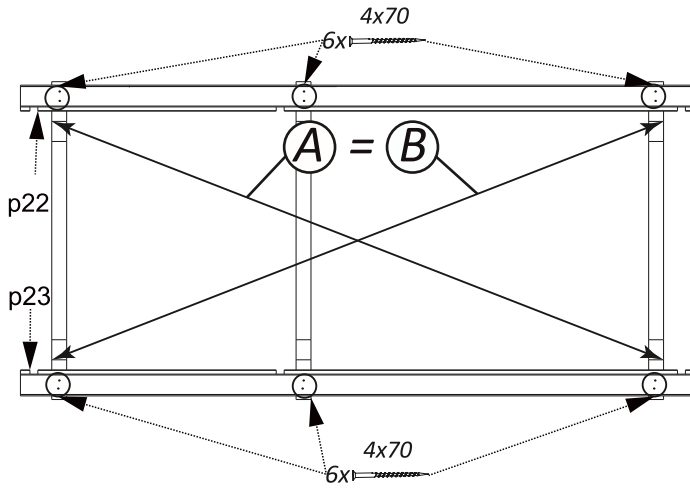

S3P

S3Pohne Vordach

S3Pmit Vordach

Nr	Size	Qty	Preview	Nr	Size	Qty	Preview
p22	145x41x2990	23		si78	1975x488	2	
p23	145x41x2990	22		sv116	40x40x445	4	
p21	145x41x2990	1		si79	90x28x805	8	
p24	100x41x2990	1		d105	1710x707	1	
p24-1	45x41x2990	1		d104	1710x707	1	
s63	1823x644	1		ks87	70x40x100	4	
s61	1823x644	1		k109	1000x320	76(86*)	
s62	1944x675	1		ka108	L2990(3390*)	1	
s56	1810x618	2		v112	Set	3	
s55	1810x618	2		u113	50x50x35	8	
s57	708x112x39	4		67	Set, L6280	3	
s66	75x22x400	6			4x70	68	
n01	1600x200x75	3			4x35	135	
ks88	40x40x420	4			5x90	12	
d106	37x28x1735	8			4x60	30	
d107	37x28x655	4			2x30	385(410*)	
d108	37x28x610	1			t15, t20, t25	1	
ns86	70x40x447	4					