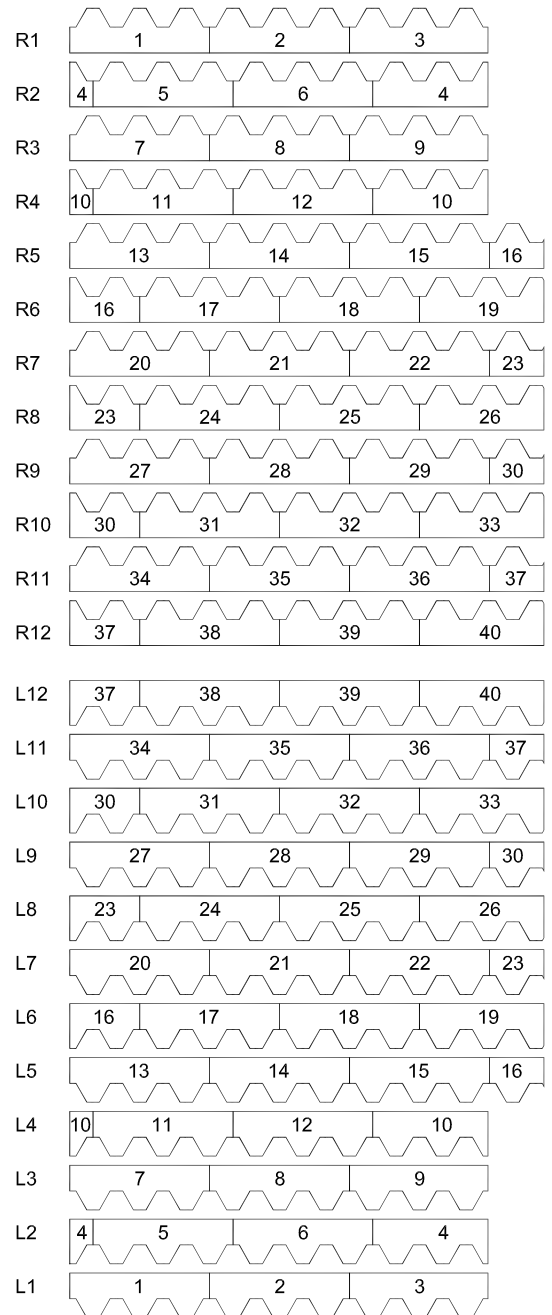

S3P

S3Pohne Vordach

S3Pmit Vordach

Nr	Size	Qty	Preview	Nr	Size	Qty	Preview
p22	145x41x2990	23		si78	1975x488	2	
p23	145x41x2990	22		sv116	40x40x445	4	
p21	145x41x2990	1		si79	90x28x805	8	
p24	100x41x2990	1		d105	1710x707	1	
p24-1	45x41x2990	1		d104	1710x707	1	
s63	1823x644	1		ks87	70x40x100	4	
s61	1823x644	1		k109	1000x320	76(86*)	
s62	1944x675	1		ka108	L2990(3390*)	1	
s56	1810x618	2		v112	Set	3	
s55	1810x618	2		u113	50x50x35	8	
s57	708x112x39	4		67	Set, L6280	3	
s66	75x22x400	6			4x70	68	
n01	1600x200x75	3			4x35	135	
ks88	40x40x420	4			5x90	12	
d106	37x28x1735	8			4x60	30	
d107	37x28x655	4			2x30	385(410*)	
d108	37x28x610	1			t15, t20, t25	1	
ns86	70x40x447	4					

*mit Vordach