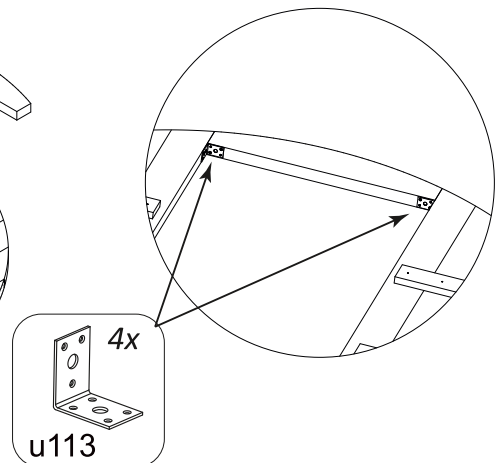

S3P

S3Pohne Vordach

S3Pmit Vordach

Nr	Size	Qty	Preview	Nr	Size	Qty	Preview
p22	145x41x2990	23		si78	1975x488	2	
p23	145x41x2990	22		sv116	40x40x445	4	
p21	145x41x2990	1		si79	90x28x805	8	
p24	100x41x2990	1		d105	1710x707	1	
p24-1	45x41x2990	1		d104	1710x707	1	
s63	1823x644	1		ks87	70x40x100	4	
s61	1823x644	1		k109	1000x320	76(86*)	
s62	1944x675	1		ka108	L2990(3390*)	1	
s56	1810x618	2		v112	Set	3	
s55	1810x618	2		u113	50x50x35	8	
s57	708x112x39	4		67	Set, L6280	3	
s66	75x22x400	6			4x70	68	
n01	1600x200x75	3			4x35	135	
ks88	40x40x420	4			5x90	12	
d106	37x28x1735	8			4x60	30	
d107	37x28x655	4			2x30	385(410*)	
d108	37x28x610	1			t15, t20, t25	1	
ns86	70x40x447	4					