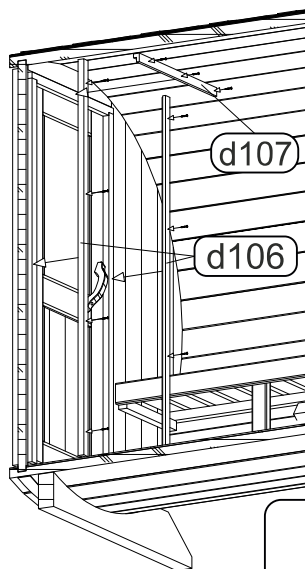

S3P

S3Pohne Vordach

S3Pmit Vordach

Nr	Size	Qty	Preview	Nr	Size	Qty	Preview
p22	145x41x2990	23		si78	1975x488	2	
p23	145x41x2990	22		sv116	40x40x445	4	
p21	145x41x2990	1		si79	90x28x805	8	
p24	100x41x2990	1		d105	1710x707	1	
p24-1	45x41x2990	1		d104	1710x707	1	
s63	1823x644	1		ks87	70x40x100	4	
s61	1823x644	1		k109	1000x320	76(86*)	
s62	1944x675	1		ka108	L2990(3390*)	1	
s56	1810x618	2		v112	Set	3	
s55	1810x618	2		u113	50x50x35	8	
s57	708x112x39	4		67	Set, L6280	3	
s66	75x22x400	6			4x70	68	
n01	1600x200x75	3			4x35	135	
ks88	40x40x420	4			5x90	12	
d106	37x28x1735	8			4x60	30	
d107	37x28x655	4			2x30	385(410*)	
d108	37x28x610	1			t15, t20, t25	1	
ns86	70x40x447	4					