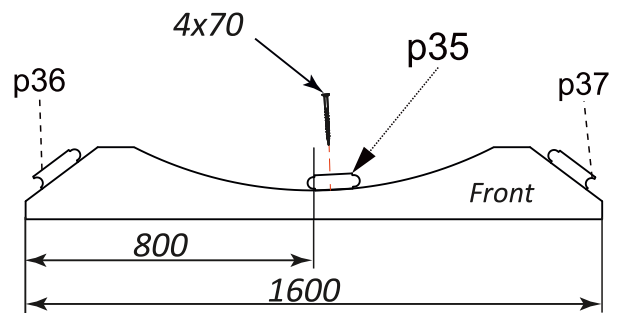

S4P

S4Pohne Vordach

S4Pmit Vordach

Nr	Size	Qty	Preview	Nr	Size	Qty	Preview
p36	145x41x3970	23		si77	2805x488	2	
p37	145x41x3970	22		sv116	40x40x445	4	
p35	145x41x3970	1		si79	90x28x955	8	
p38	100x41x3970	1		d105	1710x707	1	
p38-1	45x41x3970	1		d104	1710x707	1	
s63	1823x644	1		ks87	70x40x100	6	
s61	1823x644	1		k109	1000x320	102(112*)	
s62	1944x675	1		ka108	L3970(4370*)	1	
s56	1810x618	2		v112	Set	3	
s55	1810x618	2		u113	50x50x35	8	
s57	708x112x39	4		67	Set, L6280	4	
s66	75x22x400	6			4x70	68	
n01	1600x200x75	3			4x35	135	
ks88	40x40x420	4			5x90	12	
d106	37x28x1735	8			4x60	30	
d107	37x28x655	4			2x30	490(525*)	
d108	37x28x610	1			t15, t20, t25	1	
ns86	70x40x447	6					