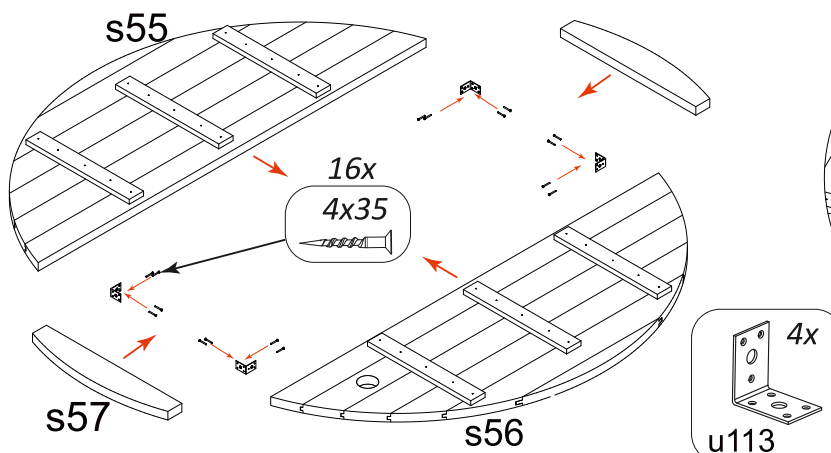

S4P

S4Pohne Vordach

S4Pmit Vordach

Nr	Size	Qty	Preview	Nr	Size	Qty	Preview
p36	145x41x3970	23		si77	2805x488	2	
p37	145x41x3970	22		sv116	40x40x445	4	
p35	145x41x3970	1		si79	90x28x955	8	
p38	100x41x3970	1		d105	1710x707	1	
p38-1	45x41x3970	1		d104	1710x707	1	
s63	1823x644	1		ks87	70x40x100	6	
s61	1823x644	1		k109	1000x320	102(112*)	
s62	1944x675	1		ka108	L3970(4370*)	1	
s56	1810x618	2		v112	Set	3	
s55	1810x618	2		u113	50x50x35	8	
s57	708x112x39	4		67	Set, L6280	4	
s66	75x22x400	6			4x70	68	
n01	1600x200x75	3			4x35	135	
ks88	40x40x420	4			5x90	12	
d106	37x28x1735	8			4x60	30	
d107	37x28x655	4			2x30	490(525*)	
d108	37x28x610	1			t15, t20, t25	1	
ns86	70x40x447	6					