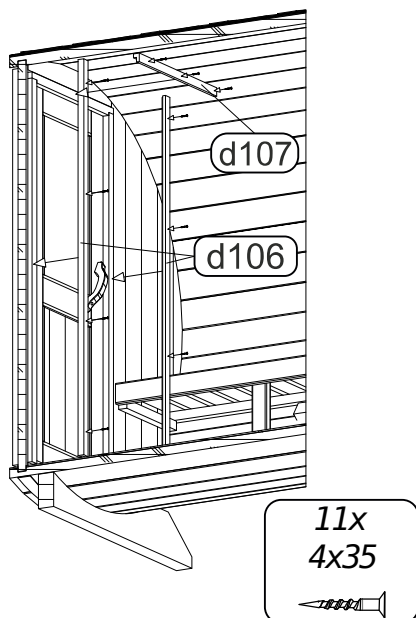

S4P

S4Pohne Vordach

S4Pmit Vordach

Nr	Size	Qty	Preview	Nr	Size	Qty	Preview
p36	145x41x3970	23		si77	2805x488	2	
p37	145x41x3970	22		sv116	40x40x445	4	
p35	145x41x3970	1		si79	90x28x955	8	
p38	100x41x3970	1		d105	1710x707	1	
p38-1	45x41x3970	1		d104	1710x707	1	
s63	1823x644	1		ks87	70x40x100	6	
s61	1823x644	1		k109	1000x320	102(112*)	
s62	1944x675	1		ka108	L3970(4370*)	1	
s56	1810x618	2		v112	Set	3	
s55	1810x618	2		u113	50x50x35	8	
s57	708x112x39	4		67	Set, L6280	4	
s66	75x22x400	6			4x70	68	
n01	1600x200x75	3			4x35	135	
ks88	40x40x420	4			5x90	12	
d106	37x28x1735	8			4x60	30	
d107	37x28x655	4			2x30	490(525*)	
d108	37x28x610	1			t15, t20, t25	1	
ns86	70x40x447	6					