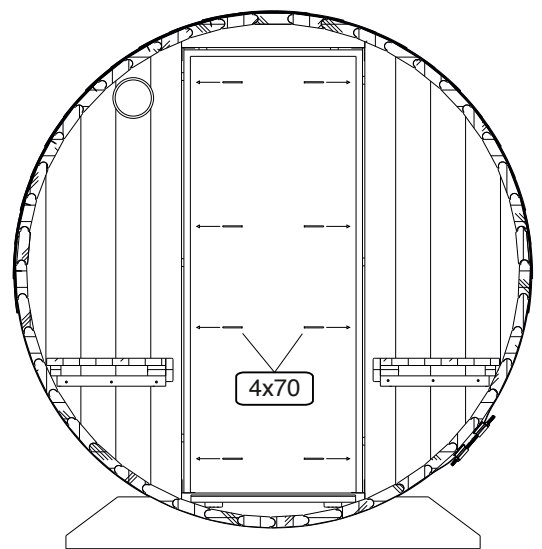

S4P

S4Pohne Vordach

S4Pmit Vordach

Nr	Size	Qty	Preview	Nr	Size	Qty	Preview
p36	145x41x3970	23		si77	2805x488	2	
p37	145x41x3970	22		sv116	40x40x445	4	
p35	145x41x3970	1		si79	90x28x955	8	
p38	100x41x3970	1		d105	1710x707	1	
p38-1	45x41x3970	1		d104	1710x707	1	
s63	1823x644	1		ks87	70x40x100	6	
s61	1823x644	1		k109	1000x320	102(112*)	
s62	1944x675	1		ka108	L3970(4370*)	1	
s56	1810x618	2		v112	Set	3	
s55	1810x618	2		u113	50x50x35	8	
s57	708x112x39	4		67	Set, L6280	4	
s66	75x22x400	6			4x70	68	
n01	1600x200x75	3			4x35	135	
ks88	40x40x420	4			5x90	12	
d106	37x28x1735	8			4x60	30	
d107	37x28x655	4			2x30	490(525*)	
d108	37x28x610	1			t15, t20, t25	1	
ns86	70x40x447	6					