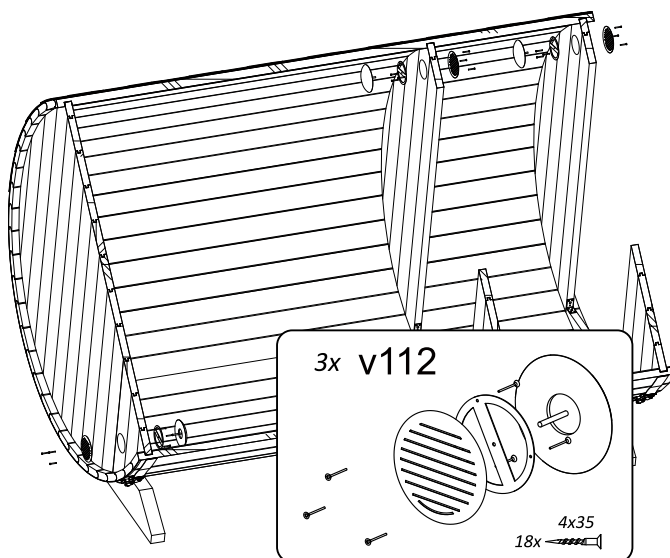

S4P

S4Pohne Vordach

S4Pmit Vordach

Nr	Size	Qty	Preview	Nr	Size	Qty	Preview
p36	145x41x3970	23		si77	2805x488	2	
p37	145x41x3970	22		sv116	40x40x445	4	
p35	145x41x3970	1		si79	90x28x955	8	
p38	100x41x3970	1		d105	1710x707	1	
p38-1	45x41x3970	1		d104	1710x707	1	
s63	1823x644	1		ks87	70x40x100	6	
s61	1823x644	1		k109	1000x320	102(112*)	
s62	1944x675	1		ka108	L3970(4370*)	1	
s56	1810x618	2		v112	Set	3	
s55	1810x618	2		u113	50x50x35	8	
s57	708x112x39	4		67	Set, L6280	4	
s66	75x22x400	6			4x70	68	
n01	1600x200x75	3			4x35	135	
ks88	40x40x420	4			5x90	12	
d106	37x28x1735	8			4x60	30	
d107	37x28x655	4			2x30	490(525*)	
d108	37x28x610	1			t15, t20, t25	1	
ns86	70x40x447	6					