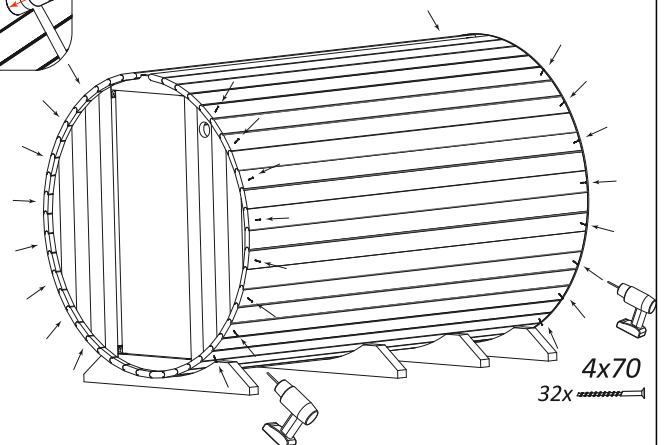

S4P

S4Pohne Vordach

S4Pmit Vordach

Nr	Size	Qty	Preview	Nr	Size	Qty	Preview
p36	145x41x3970	23		si77	2805x488	2	
p37	145x41x3970	22		sv116	40x40x445	4	
p35	145x41x3970	1		si79	90x28x955	8	
p38	100x41x3970	1		d105	1710x707	1	
p38-1	45x41x3970	1		d104	1710x707	1	
s63	1823x644	1		ks87	70x40x100	6	
s61	1823x644	1		k109	1000x320	102(112*)	
s62	1944x675	1		ka108	L3970(4370*)	1	
s56	1810x618	2		v112	Set	3	
s55	1810x618	2		u113	50x50x35	8	
s57	708x112x39	4		67	Set, L6280	4	
s66	75x22x400	6			4x70	68	
n01	1600x200x75	3			4x35	135	
ks88	40x40x420	4			5x90	12	
d106	37x28x1735	8			4x60	30	
d107	37x28x655	4			2x30	490(525*)	
d108	37x28x610	1			t15, t20, t25	1	
ns86	70x40x447	6					