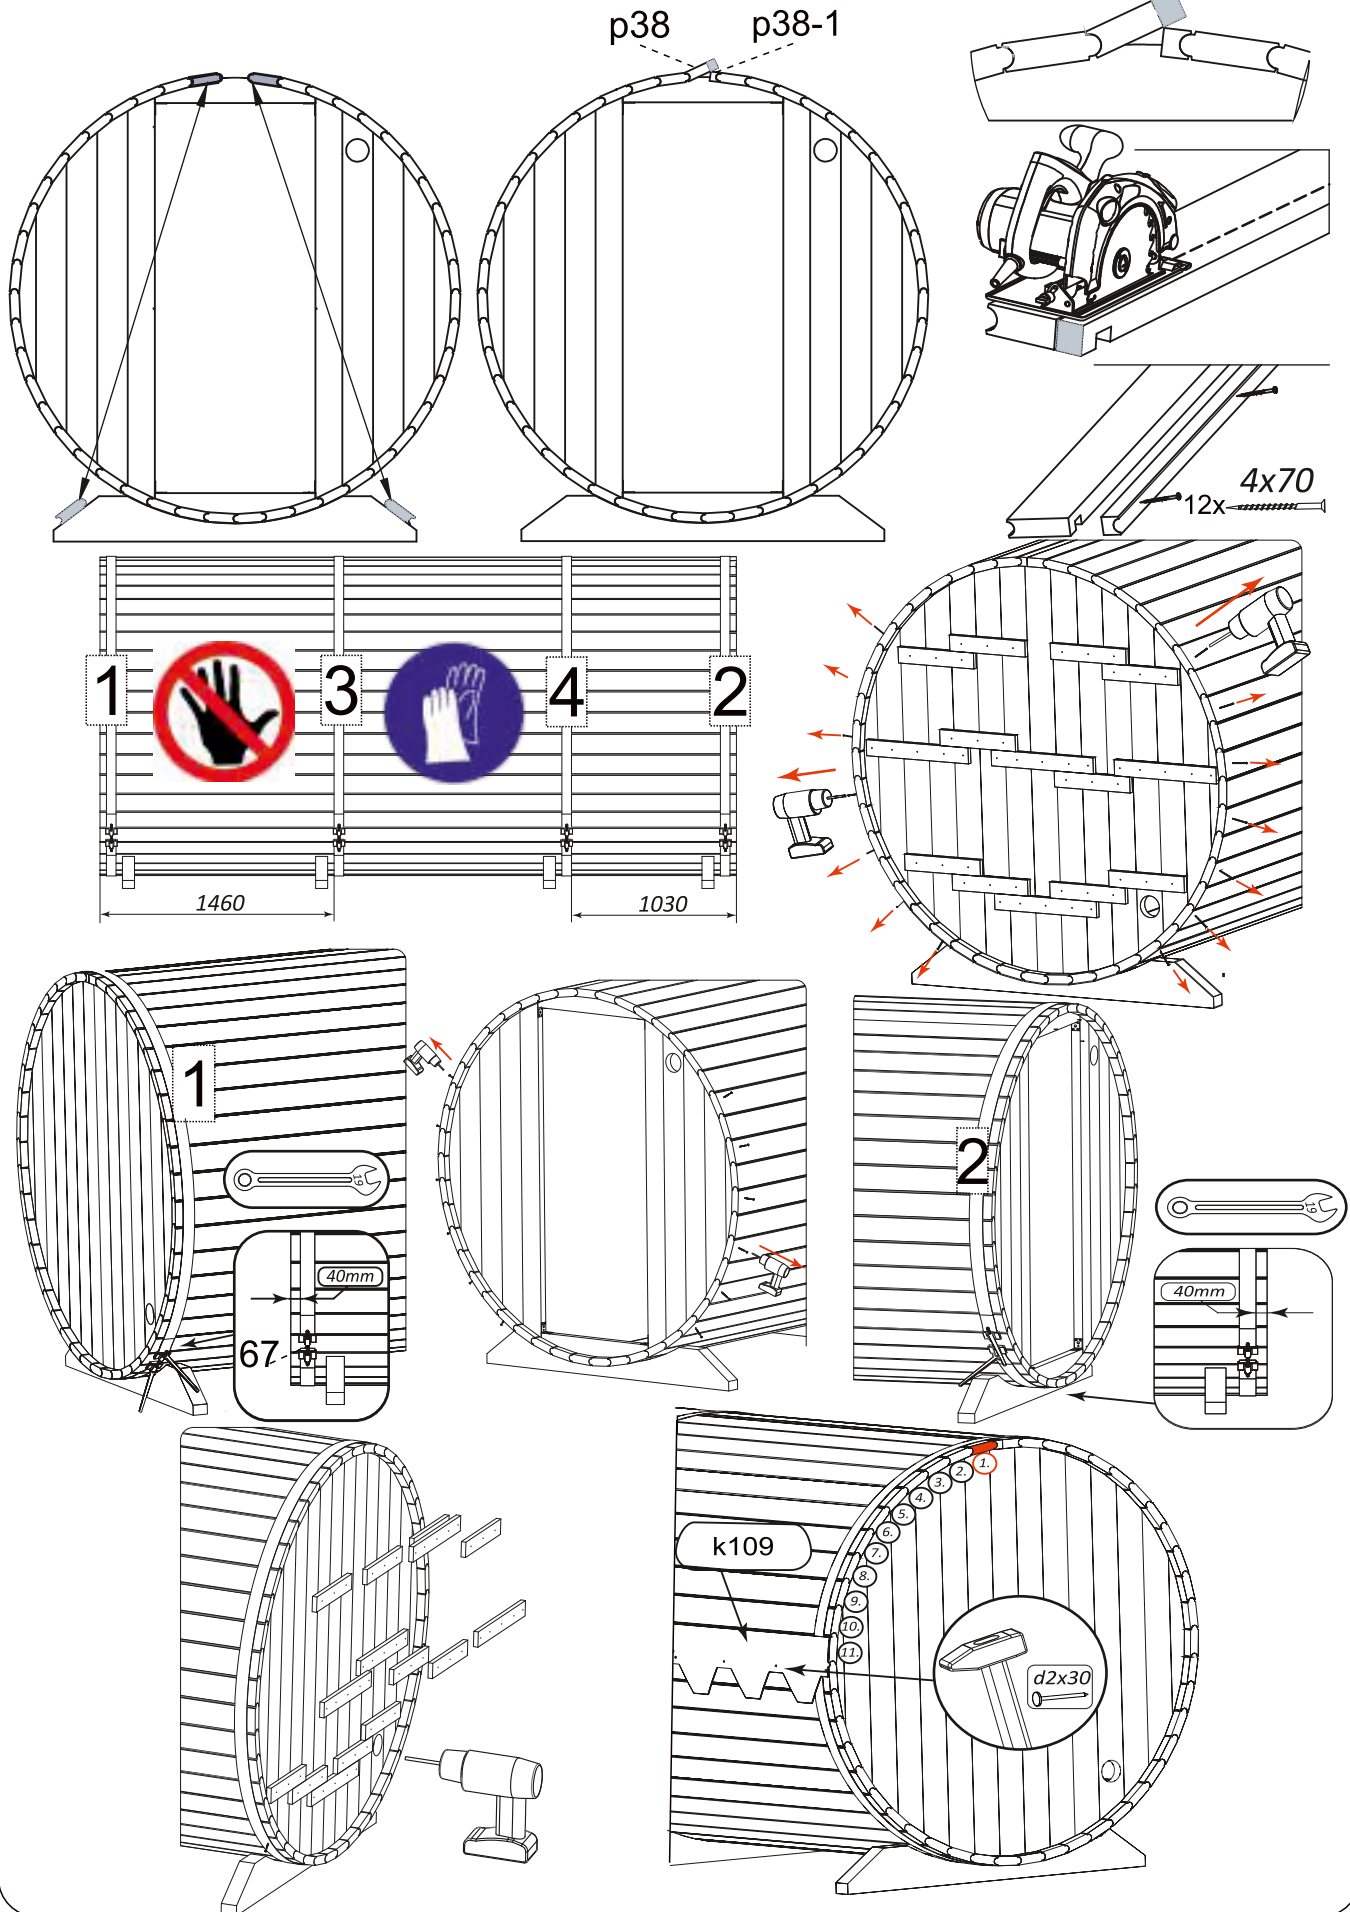

S4P

S4Pohne Vordach

S4Pmit Vordach

Nr	Size	Qty	Preview	Nr	Size	Qty	Preview
p36	145x41x3970	23		si77	2805x488	2	
p37	145x41x3970	22		sv116	40x40x445	4	
p35	145x41x3970	1		si79	90x28x955	8	
p38	100x41x3970	1		d105	1710x707	1	
p38-1	45x41x3970	1		d104	1710x707	1	
s63	1823x644	1		ks87	70x40x100	6	
s61	1823x644	1		k109	1000x320	102(112*)	
s62	1944x675	1		ka108	L3970(4370*)	1	
s56	1810x618	2		v112	Set	3	
s55	1810x618	2		u113	50x50x35	8	
s57	708x112x39	4		67	Set, L6280	4	
s66	75x22x400	6			4x70	68	
n01	1600x200x75	3			4x35	135	
ks88	40x40x420	4			5x90	12	
d106	37x28x1735	8			4x60	30	
d107	37x28x655	4			2x30	490(525*)	
d108	37x28x610	1			t15, t20, t25	1	
ns86	70x40x447	6					

*mit Vordach