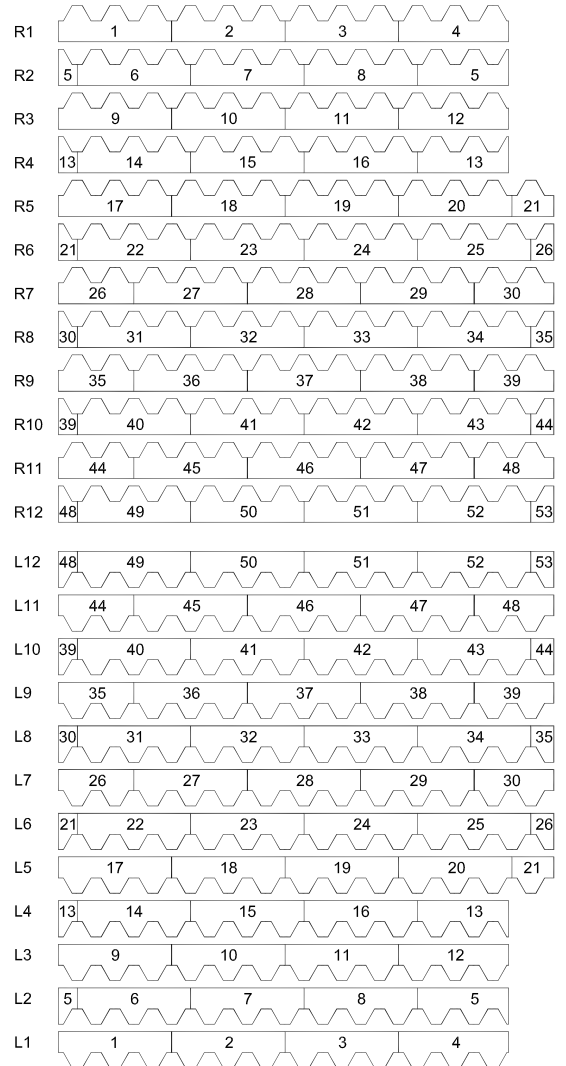

S4P

S4Pohne Vordach

S4Pmit Vordach

Nr	Size	Qty	Preview	Nr	Size	Qty	Preview
p36	145x41x3970	23		si77	2805x488	2	
p37	145x41x3970	22		sv116	40x40x445	4	
p35	145x41x3970	1		si79	90x28x955	8	
p38	100x41x3970	1		d105	1710x707	1	
p38-1	45x41x3970	1		d104	1710x707	1	
s63	1823x644	1		ks87	70x40x100	6	
s61	1823x644	1		k109	1000x320	102(112*)	
s62	1944x675	1		ka108	L3970(4370*)	1	
s56	1810x618	2		v112	Set	3	
s55	1810x618	2		u113	50x50x35	8	
s57	708x112x39	4		67	Set, L6280	4	
s66	75x22x400	6			4x70	68	
n01	1600x200x75	3			4x35	135	
ks88	40x40x420	4			5x90	12	
d106	37x28x1735	8			4x60	30	
d107	37x28x655	4			2x30	490(525*)	
d108	37x28x610	1			t15, t20, t25	1	
ns86	70x40x447	6					