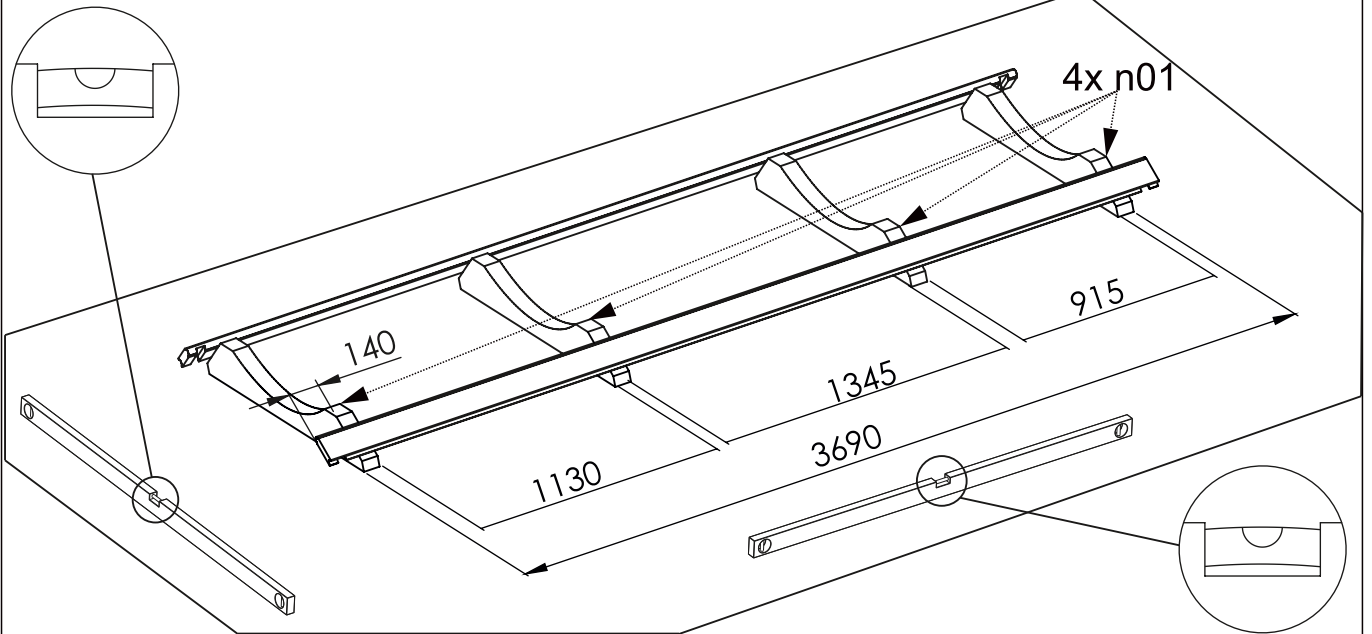

S4P

S4Pohne Vordach

S4Pmit Vordach

Nr	Size	Qty	Preview	Nr	Size	Qty	Preview
p36	145x41x3970	23		si77	2805x488	2	
p37	145x41x3970	22		sv116	40x40x445	4	
p35	145x41x3970	1		si79	90x28x955	8	
p38	100x41x3970	1		d105	1710x707	1	
p38-1	45x41x3970	1		d104	1710x707	1	
s63	1823x644	1		ks87	70x40x100	6	
s61	1823x644	1		k109	1000x320	102(112*)	
s62	1944x675	1		ka108	L3970(4370*)	1	
s56	1810x618	2		v112	Set	3	
s55	1810x618	2		u113	50x50x35	8	
s57	708x112x39	4		67	Set, L6280	4	
s66	75x22x400	6			4x70	68	
n01	1600x200x75	3			4x35	135	
ks88	40x40x420	4			5x90	12	
d106	37x28x1735	8			4x60	30	
d107	37x28x655	4			2x30	490(525*)	
d108	37x28x610	1			t15, t20, t25	1	
ns86	70x40x447	6					