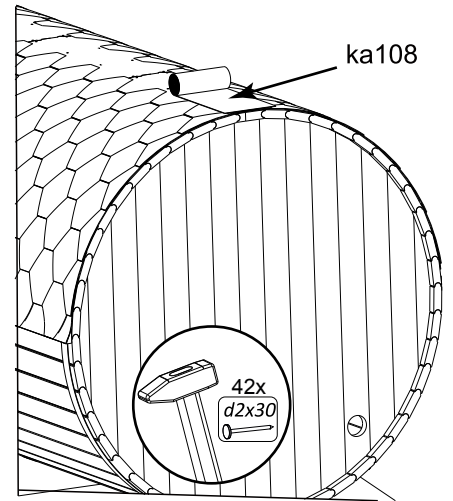

S4P

S4Pohne Vordach

S4Pmit Vordach

Nr	Size	Qty	Preview	Nr	Size	Qty	Preview
p36	145x41x3970	23		si77	2805x488	2	
p37	145x41x3970	22		sv116	40x40x445	4	
p35	145x41x3970	1		si79	90x28x955	8	
p38	100x41x3970	1		d105	1710x707	1	
p38-1	45x41x3970	1		d104	1710x707	1	
s63	1823x644	1		ks87	70x40x100	6	
s61	1823x644	1		k109	1000x320	102(112*)	
s62	1944x675	1		ka108	L3970(4370*)	1	
s56	1810x618	2		v112	Set	3	
s55	1810x618	2		u113	50x50x35	8	
s57	708x112x39	4		67	Set, L6280	4	
s66	75x22x400	6			4x70	68	
n01	1600x200x75	3			4x35	135	
ks88	40x40x420	4			5x90	12	
d106	37x28x1735	8			4x60	30	
d107	37x28x655	4			2x30	490(525*)	
d108	37x28x610	1			t15, t20, t25	1	
ns86	70x40x447	6					