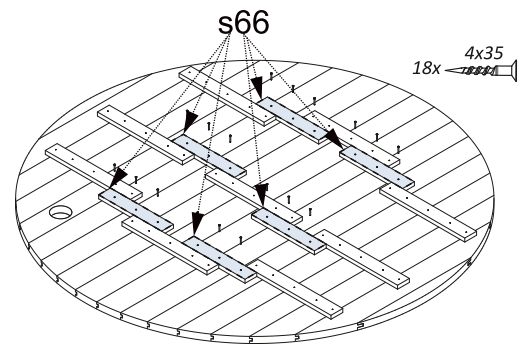

S4P

S4Pohne Vordach

S4Pmit Vordach

Nr	Size	Qty	Preview	Nr	Size	Qty	Preview
p36	145x41x3970	23		si77	2805x488	2	
p37	145x41x3970	22		sv116	40x40x445	4	
p35	145x41x3970	1		si79	90x28x955	8	
p38	100x41x3970	1		d105	1710x707	1	
p38-1	45x41x3970	1		d104	1710x707	1	
s63	1823x644	1		ks87	70x40x100	6	
s61	1823x644	1		k109	1000x320	102(112*)	
s62	1944x675	1		ka108	L3970(4370*)	1	
s56	1810x618	2		v112	Set	3	
s55	1810x618	2		u113	50x50x35	8	
s57	708x112x39	4		67	Set, L6280	4	
s66	75x22x400	6			4x70	68	
n01	1600x200x75	3			4x35	135	
ks88	40x40x420	4			5x90	12	
d106	37x28x1735	8			4x60	30	
d107	37x28x655	4			2x30	490(525*)	
d108	37x28x610	1			t15, t20, t25	1	
ns86	70x40x447	6					