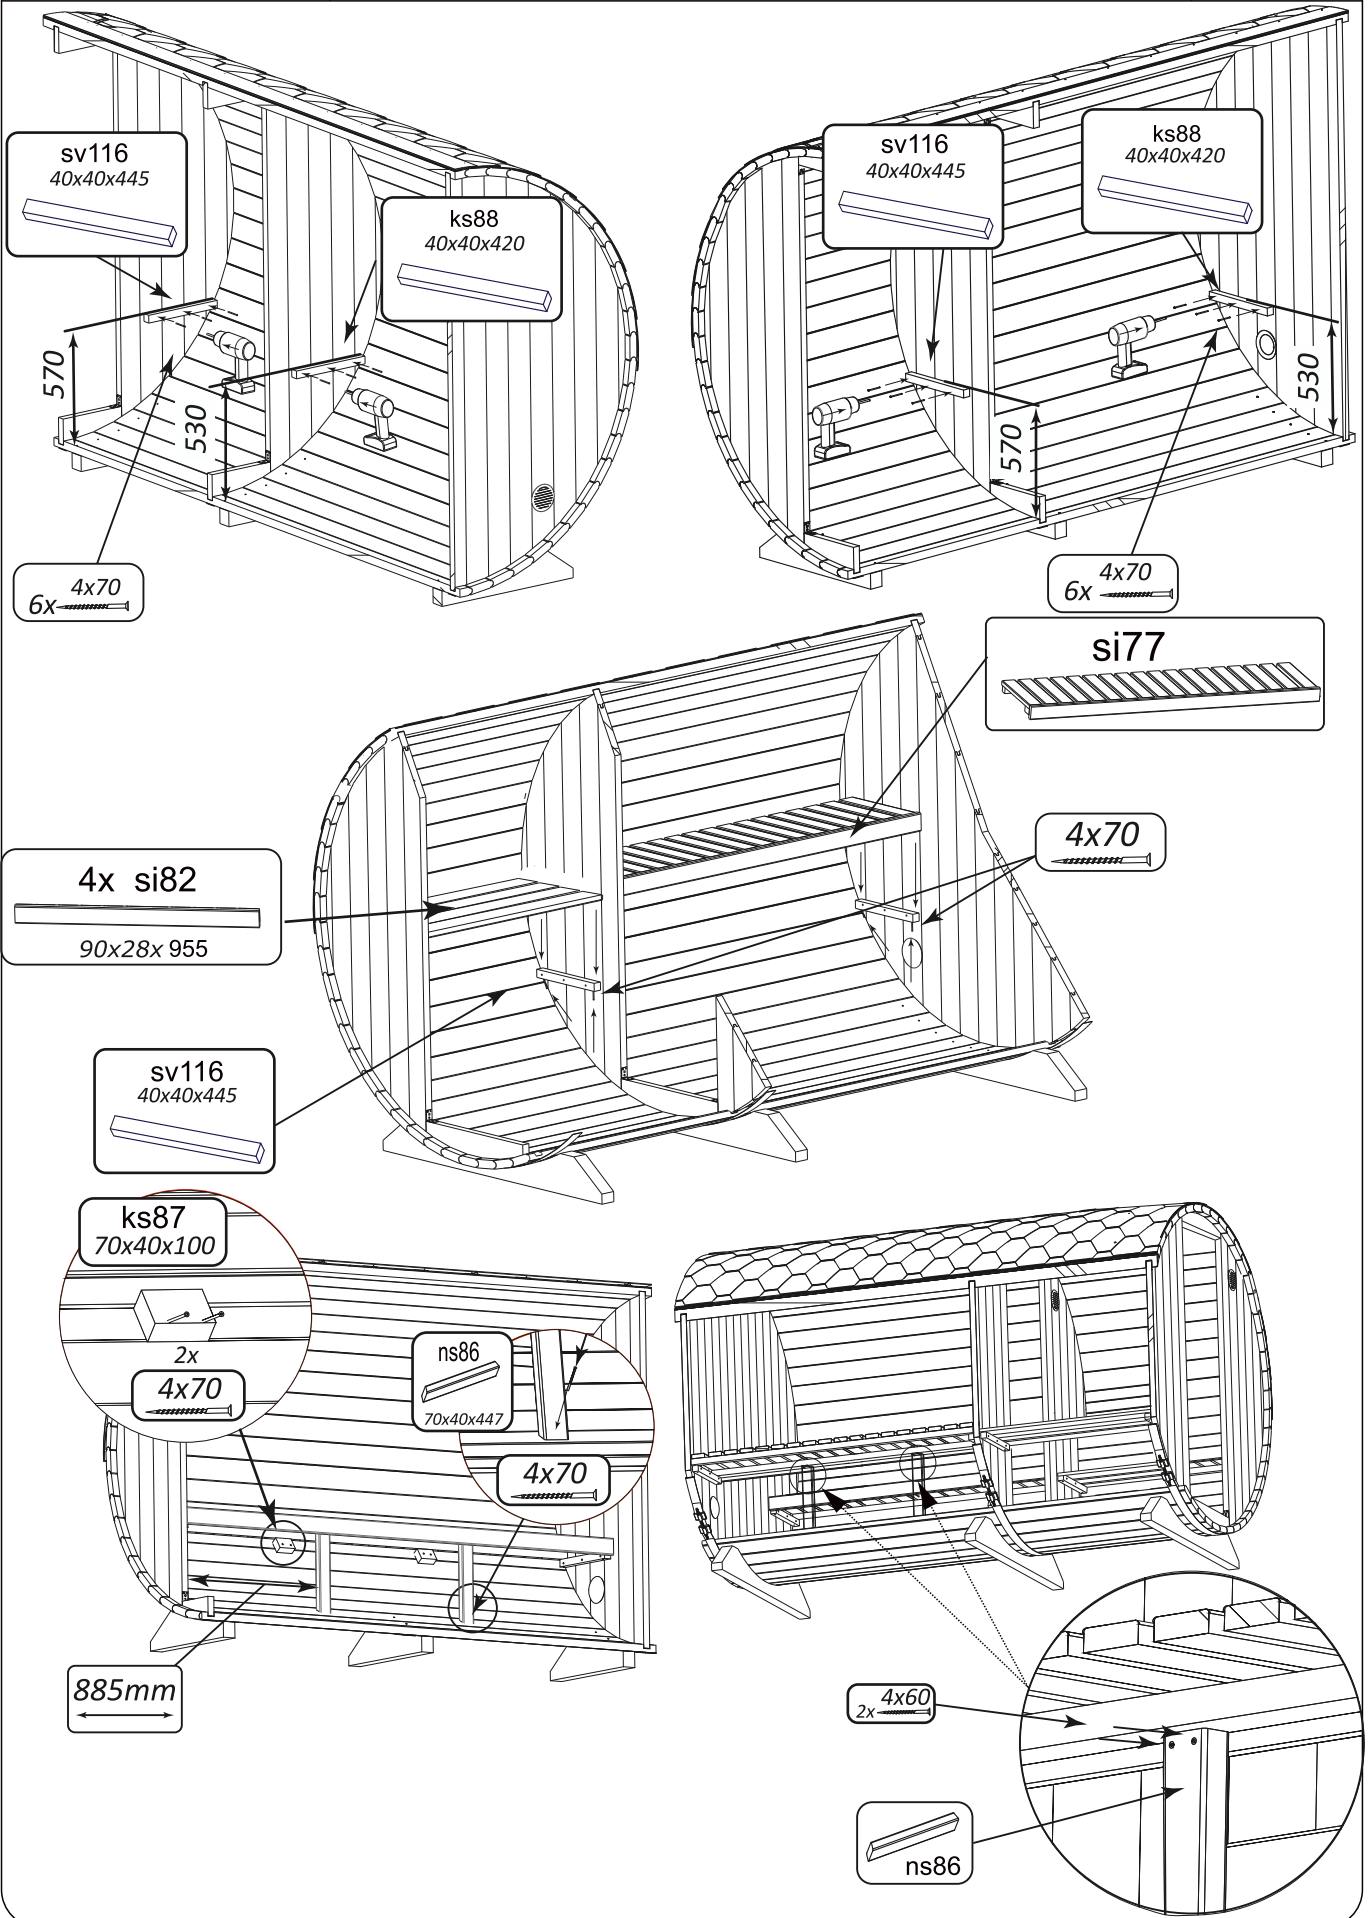

S4P

S4Pohne Vordach

S4Pmit Vordach

Nr	Size	Qty	Preview	Nr	Size	Qty	Preview
p36	145x41x3970	23		si77	2805x488	2	
p37	145x41x3970	22		sv116	40x40x445	4	
p35	145x41x3970	1		si79	90x28x955	8	
p38	100x41x3970	1		d105	1710x707	1	
p38-1	45x41x3970	1		d104	1710x707	1	
s63	1823x644	1		ks87	70x40x100	6	
s61	1823x644	1		k109	1000x320	102(112*)	
s62	1944x675	1		ka108	L3970(4370*)	1	
s56	1810x618	2		v112	Set	3	
s55	1810x618	2		u113	50x50x35	8	
s57	708x112x39	4		67	Set, L6280	4	
s66	75x22x400	6			4x70	68	
n01	1600x200x75	3			4x35	135	
ks88	40x40x420	4			5x90	12	
d106	37x28x1735	8			4x60	30	
d107	37x28x655	4			2x30	490(525*)	
d108	37x28x610	1			t15, t20, t25	1	
ns86	70x40x447	6					

*mit Vordach