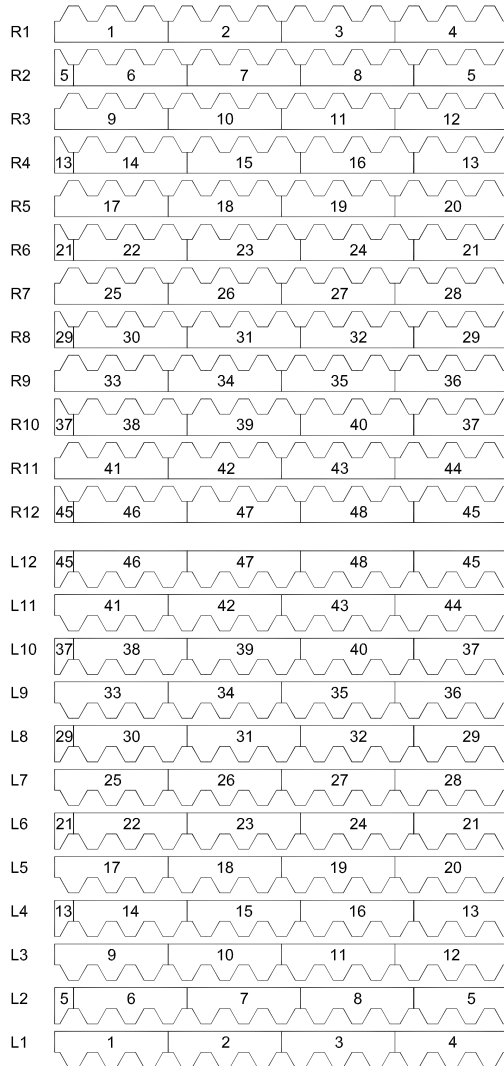

S4P

S4Pohne Vordach

S4Pmit Vordach

Nr	Size	Qty	Preview	Nr	Size	Qty	Preview
p36	145x41x3970	23		si77	2805x488	2	
p37	145x41x3970	22		sv116	40x40x445	4	
p35	145x41x3970	1		si79	90x28x955	8	
p38	100x41x3970	1		d105	1710x707	1	
p38-1	45x41x3970	1		d104	1710x707	1	
s63	1823x644	1		ks87	70x40x100	6	
s61	1823x644	1		k109	1000x320	102(112*)	
s62	1944x675	1		ka108	L3970(4370*)	1	
s56	1810x618	2		v112	Set	3	
s55	1810x618	2		u113	50x50x35	8	
s57	708x112x39	4		67	Set, L6280	4	
s66	75x22x400	6			4x70	68	
n01	1600x200x75	3			4x35	135	
ks88	40x40x420	4			5x90	12	
d106	37x28x1735	8			4x60	30	
d107	37x28x655	4			2x30	490(525*)	
d108	37x28x610	1			t15, t20, t25	1	
ns86	70x40x447	6					

*mit Vordach