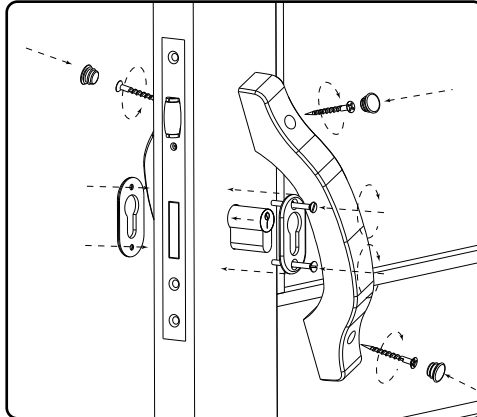

S4P

S4Pohne Vordach

S4Pmit Vordach

Nr	Size	Qty	Preview	Nr	Size	Qty	Preview
p36	145x41x3970	23		si77	2805x488	2	
p37	145x41x3970	22		sv116	40x40x445	4	
p35	145x41x3970	1		si79	90x28x955	8	
p38	100x41x3970	1		d105	1710x707	1	
p38-1	45x41x3970	1		d104	1710x707	1	
s63	1823x644	1		ks87	70x40x100	6	
s61	1823x644	1		k109	1000x320	102(112*)	
s62	1944x675	1		ka108	L3970(4370*)	1	
s56	1810x618	2		v112	Set	3	
s55	1810x618	2		u113	50x50x35	8	
s57	708x112x39	4		67	Set, L6280	4	
s66	75x22x400	6			4x70	68	
n01	1600x200x75	3			4x35	135	
ks88	40x40x420	4			5x90	12	
d106	37x28x1735	8			4x60	30	
d107	37x28x655	4			2x30	490(525*)	
d108	37x28x610	1			t15, t20, t25	1	
ns86	70x40x447	6					