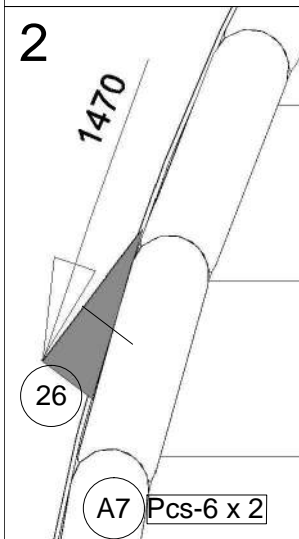

# 7. Sauna barrel 3.5m. 2.2Ø

# 8. Sauna barrel 3.5m. 2.2Ø

# 9. Sauna barrel 3.5m. 2.2Ø

1

2

A6 Pcs-2 x 14

23.1  
22.1 21.1

A7 Pcs-8 x 2

3

# 10. Sauna barrel 3.5m. 2.2Ø