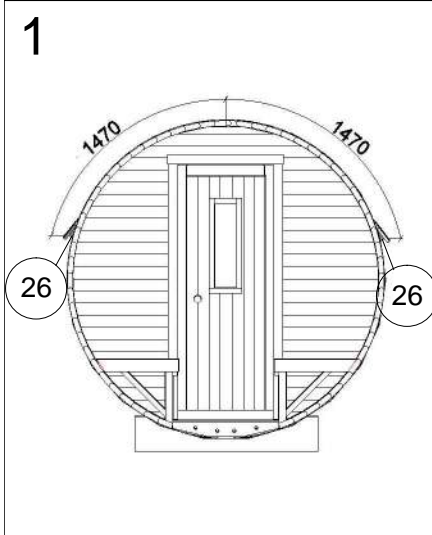

# 7. Sauna barrel 3.5m. 2.2Ø

# 8. Sauna barrel 3.5m. 2.2Ø

# 9. Sauna barrel 3.5m. 2.2Ø

1

2

A6 Pcs-2 x 14

23.1  
22.1 21.1

A7 Pcs-8 x 2

3

# 10. Sauna barrel 3.5m. 2.2Ø