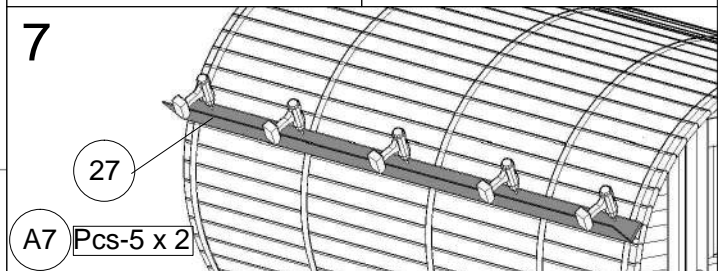

# 8. Sauna barrel 3.5m. 2.2Ø

# 9. Sauna barrel 3.5m. 2.2Ø

1

2

A6 Pcs-2 x 14

23.1  
22.1 21.1

A7 Pcs-8 x 2

3

# 10. Sauna barrel 3.5m. 2.2Ø