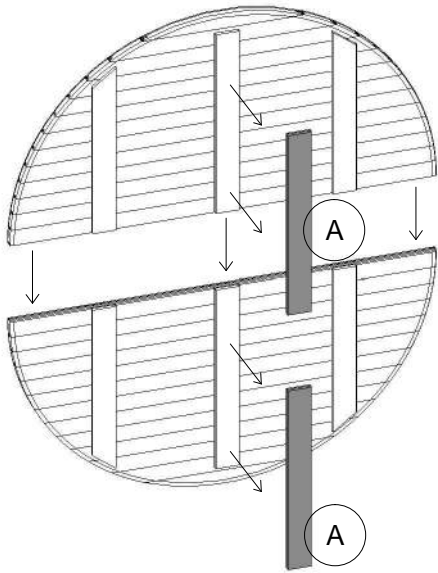

**2. SAUNA BARREL- 3.5м. 2.2ø**

No.		Detail	Pcs	Dimension ( x, y, z ) mm	
15			1	765 x 600 x 42	
16			1	765 x 390 x 42	
16.1			1	765 x 390 x 42	
16.2			1	765 x 610 x 42	
16.3			1	765 x 610 x 42	
16.4			1	765 x 610 x 42	
17			1	1800 x 690 x 65	
18			1	1850 x 688 x 65	
19			1	70 x 820 x 18	
19.1			4	70 x 800 x 18	
19.2			1	70 x 1770 x 18	
19.3			1	70 x 1770 x 18	
19.4			6	70 x 1832 x 18	
20			16	421 x 530 x 52	
21			2	550 x 1830 x 28	
21.1			2	85 x 2120 x 28	
22			2	550 x 755 x 28	
22.1			2	85 x 930 x 28	
23			2	550 x 550 x 28	
23.1			2	85 x 550 x 28	
23.2			2	85 x 590 x 28	

4. SAUNA BARREL- 3.5м. 2.2ø

No.		Detail	Pcs	Dimension ( x, y, z ) mm	
A0			2	70 x 3300 x 3	
A1			1	600 x 3500 x 3	
A2			88	317 x 1000 x 3	
A3			7	5 x 100	
A4			22	6 x 80	
A5			32	5 x 30	
A6			52	4 x 70	
A6.1			128	4 x 70	
A7			59	4 x 50	
A8			36	4 x 35	
A9			650	2.5 x 20	
A10			64	1.55 x 32	
A11			2	_____	
A12			1	_____	
A13			1	_____	
A14			2	150 x 260 x 18	
A15			2	ø140 x 1	

# 1. Sauna barrel 3.5m. 2.2Ø

1

2

3

## 2. Sauna barrel 3.5m. 2.2Ø

1

3

2

A7 Pcs-2 x29

A7 Pcs-2 x29

B

D