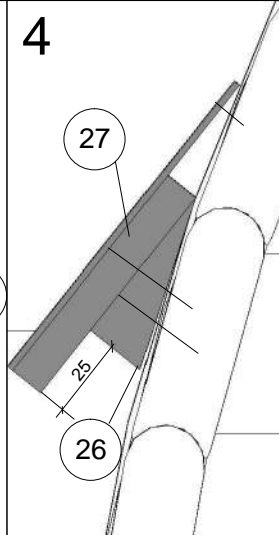

# 7. Sauna barrel 3.5m. 2.2Ø

# 8. Sauna barrel 3.5m. 2.2Ø

# 9. Sauna barrel 3.5m. 2.2Ø

1

2

A6 Pcs-2 x 14

23.1  
22.1 21.1

A7 Pcs-8 x 2

3

# 10. Sauna barrel 3.5m. 2.2Ø