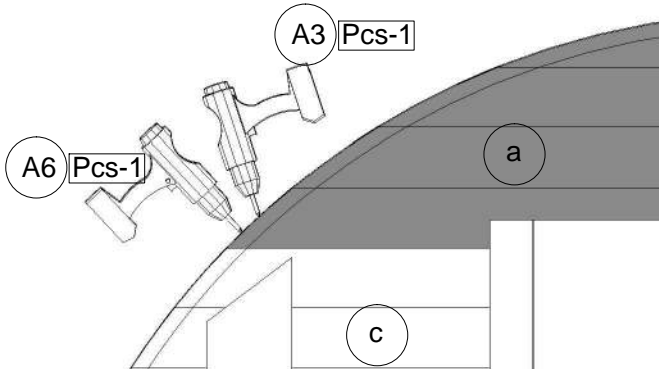

4. SAUNA BARREL- 3.5м. 2.2ø

No.		Detail	Pcs	Dimension ( x, y, z ) mm	
A0			2	70 x 3300 x 3	
A1			1	600 x 3500 x 3	
A2			88	317 x 1000 x 3	
A3			7	5 x 100	
A4			22	6 x 80	
A5			32	5 x 30	
A6			52	4 x 70	
A6.1			128	4 x 70	
A7			59	4 x 50	
A8			36	4 x 35	
A9			650	2.5 x 20	
A10			64	1.55 x 32	
A11			2	_____	
A12			1	_____	
A13			1	_____	
A14			2	150 x 260 x 18	
A15			2	ø140 x 1	

# 1. Sauna barrel 3.5m. 2.2Ø

1

2

3

## 2. Sauna barrel 3.5m. 2.2Ø

1

3

2

A7 Pcs-2 x29

A7 Pcs-2 x29

B

D

3. Sauna barrel 3.5m. 2.2Ø

1

3

4

5

6

2