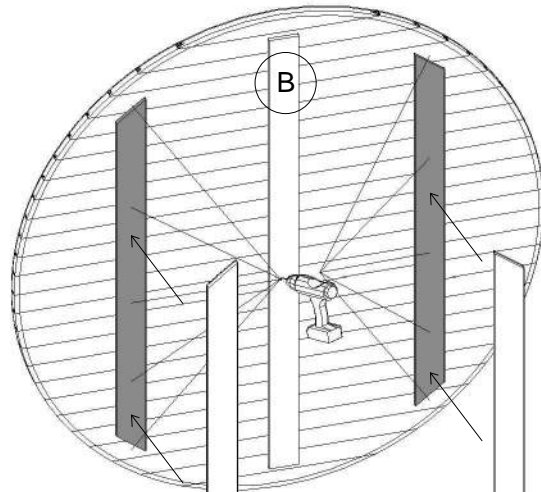

4. SAUNA BARREL- 3.5м. 2.2ø

No.		Detail	Pcs	Dimension ( x, y, z ) mm	
A0			2	70 x 3300 x 3	
A1			1	600 x 3500 x 3	
A2			88	317 x 1000 x 3	
A3			7	5 x 100	
A4			22	6 x 80	
A5			32	5 x 30	
A6			52	4 x 70	
A6.1			128	4 x 70	
A7			59	4 x 50	
A8			36	4 x 35	
A9			650	2.5 x 20	
A10			64	1.55 x 32	
A11			2	_____	
A12			1	_____	
A13			1	_____	
A14			2	150 x 260 x 18	
A15			2	ø140 x 1	

# 1. Sauna barrel 3.5m. 2.2Ø

1

2

3

## 2. Sauna barrel 3.5m. 2.2Ø

1

3

2

A7 Pcs-2 x29

A7 Pcs-2 x29

B

D

3. Sauna barrel 3.5m. 2.2Ø

1

3

4

5

6

2