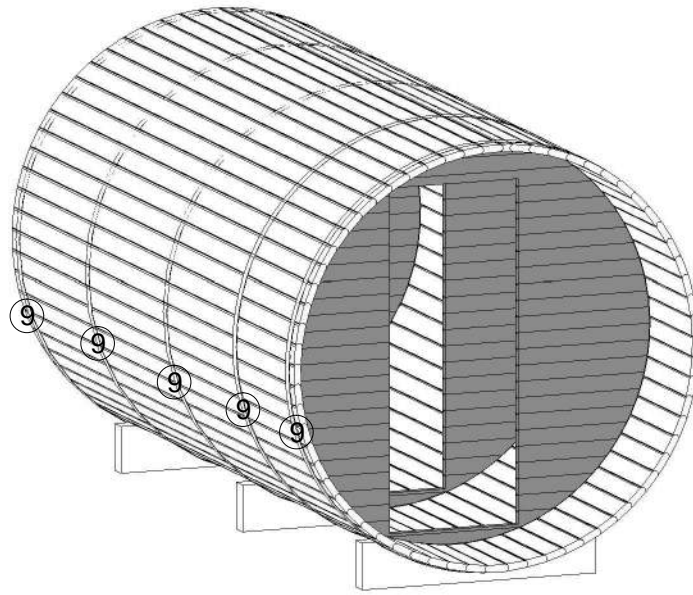

## 2. Sauna barrel 3.5m. 2.2Ø

1

3

2

A7 Pcs-2 x29

A7 Pcs-2 x29

B

D

3. Sauna barrel 3.5m. 2.2Ø

1

3

4

5

6

2

# 4. Sauna barrel 3.5m. 2.2Ø

# 5. Sauna barrel 3.5m. 2.2Ø

A10 Pcs-14 x 2

A10 Pcs-14 x 2