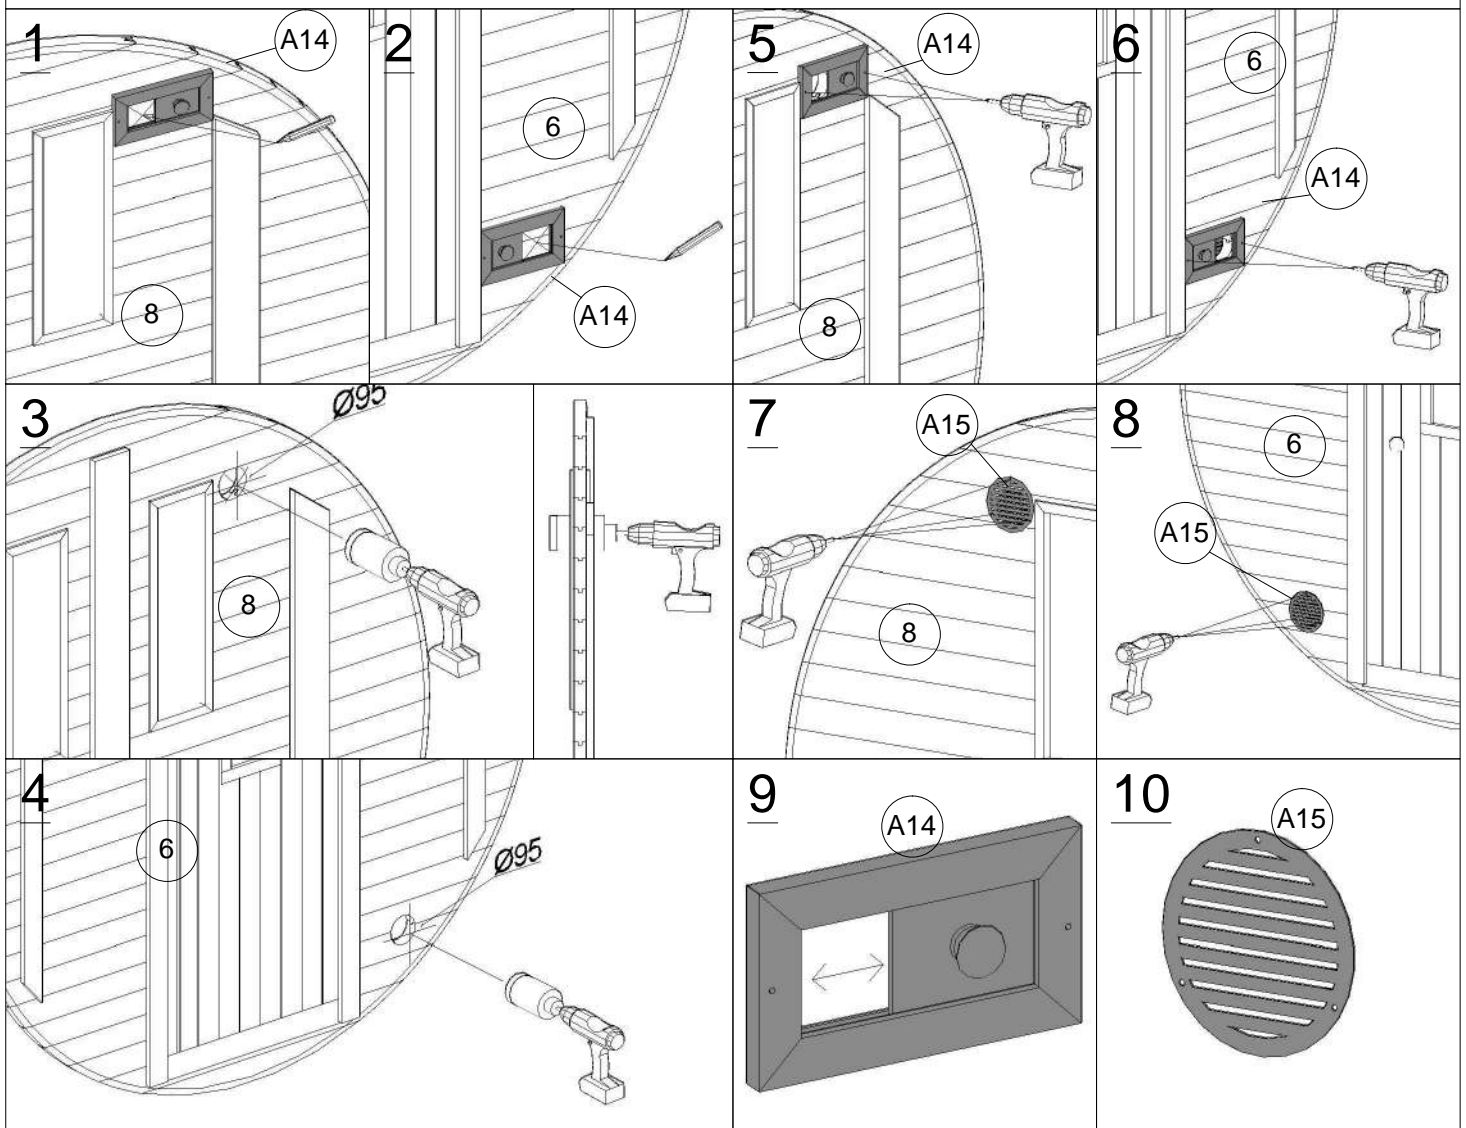

6. Sauna barrel 3.5m. 2.2Ø