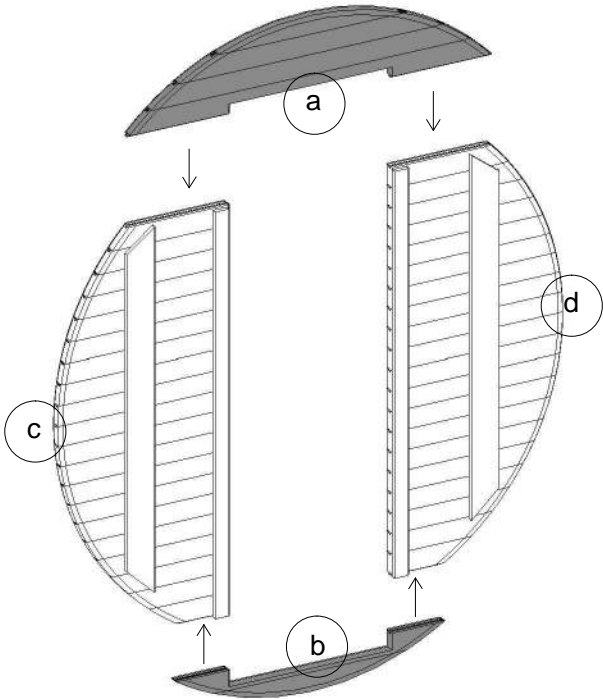

4. SAUNA BARREL- 3.5м. 2.2ø

No.		Detail	Pcs	Dimension ( x, y, z ) mm	
A0			2	70 x 3300 x 3	
A1			1	600 x 3500 x 3	
A2			88	317 x 1000 x 3	
A3			7	5 x 100	
A4			22	6 x 80	
A5			32	5 x 30	
A6			52	4 x 70	
A6.1			128	4 x 70	
A7			59	4 x 50	
A8			36	4 x 35	
A9			650	2.5 x 20	
A10			64	1.55 x 32	
A11			2	_____	
A12			1	_____	
A13			1	_____	
A14			2	150 x 260 x 18	
A15			2	ø140 x 1	

# 1. Sauna barrel 3.5m. 2.2Ø

1

2

3

## 2. Sauna barrel 3.5m. 2.2Ø

1

3

2

A7 Pcs-2 x29

A7 Pcs-2 x29

B

D

3. Sauna barrel 3.5m. 2.2Ø

1

3

4

5

6

2