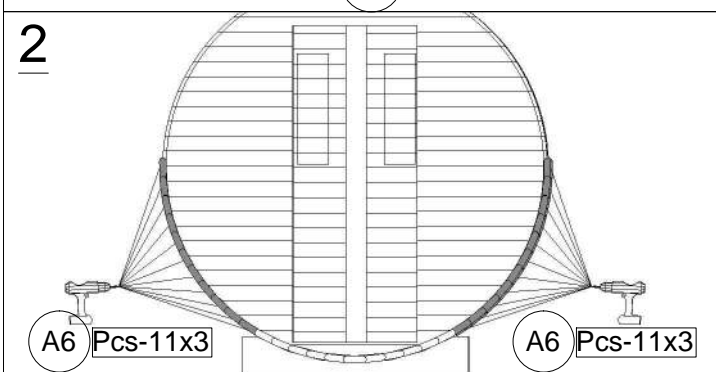

## 2. Sauna barrel 3.5m. 2.2Ø

1

3

2

A7 Pcs-2 x29

A7 Pcs-2 x29

B

D

3. Sauna barrel 3.5m. 2.2Ø

1

3

4

5

6

2

# 4. Sauna barrel 3.5m. 2.2Ø

# 5. Sauna barrel 3.5m. 2.2Ø

A10 Pcs-14 x 2

A10 Pcs-14 x 2