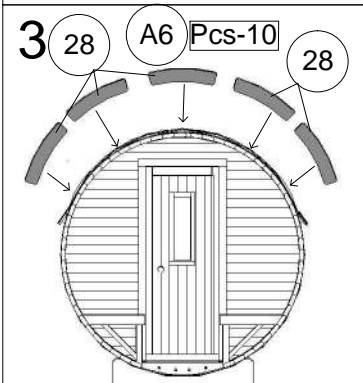

11. Sauna barrel 3.5m. 2.2Ø