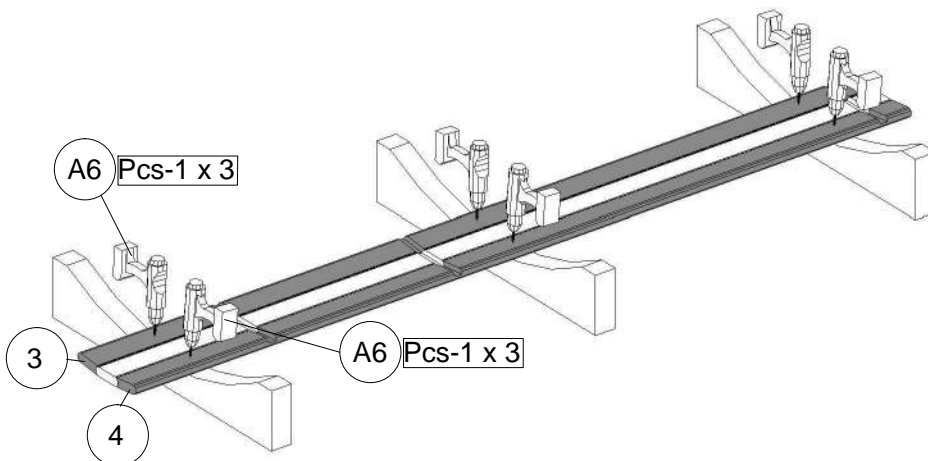

# Sauna barrel 3.5m. 2.2Ø

1. SAUNA BARREL- 3.5M. 2.2Ø

No.	 Detail	Pcs	Dimension ( x, y, z ) mm
1		3	245 x 1290 x 900
2	 	1	13 x 3500 x 38
3	 	29 - 40	119 x 3500 x 38
4	 	29 - 40	119 x 3500 x 38
5	 	1	76 x 3500 x 38
6		1	2200 x 2200 x 38
7		1	2200 x 2200 x 38
8		1	2200 x 2200 x 38
9		5	7220 x 50
10		8	1. 665 x 24 x 24
		8	2. 218 x 24 x 24
11		2	631 x 186 x 6
12		2	57 x 2180 x 45
13		2	57 x 1000 x 45
13.1		2	57 x 600 x 45
14		1	115 x 800 x 18

**2. SAUNA BARREL- 3.5м. 2.2ø**

No.		Detail	Pcs	Dimension ( x, y, z ) mm	
15			1	765 x 600 x 42	
16			1	765 x 390 x 42	
16.1			1	765 x 390 x 42	
16.2			1	765 x 610 x 42	
16.3			1	765 x 610 x 42	
16.4			1	765 x 610 x 42	
17			1	1800 x 690 x 65	
18			1	1850 x 688 x 65	
19			1	70 x 820 x 18	
19.1			4	70 x 800 x 18	
19.2			1	70 x 1770 x 18	
19.3			1	70 x 1770 x 18	
19.4			6	70 x 1832 x 18	
20			16	421 x 530 x 52	
21			2	550 x 1830 x 28	
21.1			2	85 x 2120 x 28	
22			2	550 x 755 x 28	
22.1			2	85 x 930 x 28	
23			2	550 x 550 x 28	
23.1			2	85 x 550 x 28	
23.2			2	85 x 590 x 28	

4. SAUNA BARREL- 3.5м. 2.2ø

No.		Detail	Pcs	Dimension ( x, y, z ) mm	
A0			2	70 x 3300 x 3	
A1			1	600 x 3500 x 3	
A2			88	317 x 1000 x 3	
A3			7	5 x 100	
A4			22	6 x 80	
A5			32	5 x 30	
A6			52	4 x 70	
A6.1			128	4 x 70	
A7			59	4 x 50	
A8			36	4 x 35	
A9			650	2.5 x 20	
A10			64	1.55 x 32	
A11			2	_____	
A12			1	_____	
A13			1	_____	
A14			2	150 x 260 x 18	
A15			2	ø140 x 1	

# 1. Sauna barrel 3.5m. 2.2Ø

1

2

3