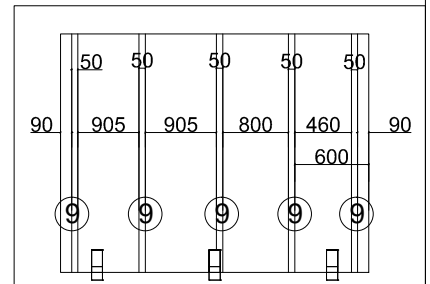

4. SAUNA BARREL- 3.5м. 2.2ø

No.		Detail	Pcs	Dimension ( x, y, z ) mm	
A0			2	70 x 3300 x 3	
A1			1	600 x 3500 x 3	
A2			88	317 x 1000 x 3	
A3			7	5 x 100	
A4			22	6 x 80	
A5			32	5 x 30	
A6			52	4 x 70	
A6.1			128	4 x 70	
A7			59	4 x 50	
A8			36	4 x 35	
A9			650	2.5 x 20	
A10			64	1.55 x 32	
A11			2	_____	
A12			1	_____	
A13			1	_____	
A14			2	150 x 260 x 18	
A15			2	ø140 x 1	

## 2. Sauna barrel 3.5m. 2.2Ø

1

3

2

A7 Pcs-2 x29

A7 Pcs-2 x29

B

D

3. Sauna barrel 3.5m. 2.2Ø

1

3

4

5

6

2

# 4. Sauna barrel 3.5m. 2.2Ø