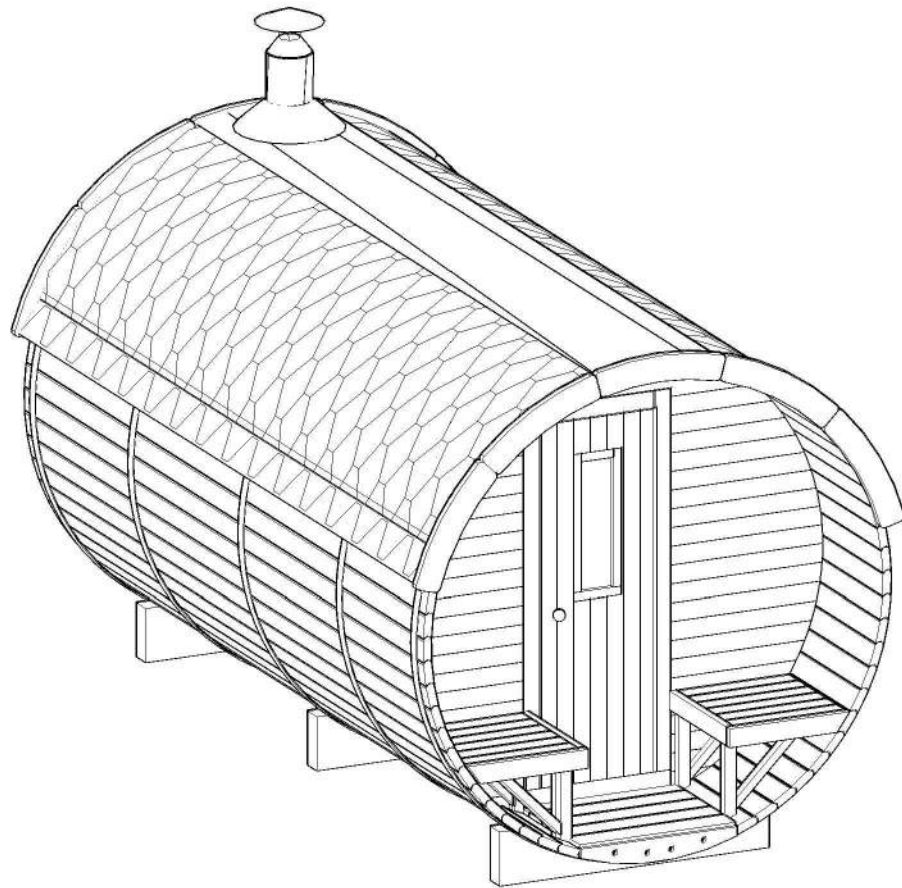

# Sauna barrel 3.5m. 2.2Ø

1. SAUNA BARREL- 3.5M. 2.2Ø

No.	 Detail	Pcs	Dimension ( x, y, z ) mm
1		3	245 x 1290 x 900
2	 	1	13 x 3500 x 38
3	 	29 - 40	119 x 3500 x 38
4	 	29 - 40	119 x 3500 x 38
5	 	1	76 x 3500 x 38
6		1	2200 x 2200 x 38
7		1	2200 x 2200 x 38
8		1	2200 x 2200 x 38
9		5	7220 x 50
10		8	1. 665 x 24 x 24
		8	2. 218 x 24 x 24
11		2	631 x 186 x 6
12		2	57 x 2180 x 45
13		2	57 x 1000 x 45
13.1		2	57 x 600 x 45
14		1	115 x 800 x 18

**2. SAUNA BARREL- 3.5м. 2.2ø**

No.		Detail	Pcs	Dimension ( x, y, z ) mm	
15			1	765 x 600 x 42	
16			1	765 x 390 x 42	
16.1			1	765 x 390 x 42	
16.2			1	765 x 610 x 42	
16.3			1	765 x 610 x 42	
16.4			1	765 x 610 x 42	
17			1	1800 x 690 x 65	
18			1	1850 x 688 x 65	
19			1	70 x 820 x 18	
19.1			4	70 x 800 x 18	
19.2			1	70 x 1770 x 18	
19.3			1	70 x 1770 x 18	
19.4			6	70 x 1832 x 18	
20			16	421 x 530 x 52	
21			2	550 x 1830 x 28	
21.1			2	85 x 2120 x 28	
22			2	550 x 755 x 28	
22.1			2	85 x 930 x 28	
23			2	550 x 550 x 28	
23.1			2	85 x 550 x 28	
23.2			2	85 x 590 x 28	

4. SAUNA BARREL- 3.5м. 2.2ø

No.		Detail	Pcs	Dimension ( x, y, z ) mm	
A0			2	70 x 3300 x 3	
A1			1	600 x 3500 x 3	
A2			88	317 x 1000 x 3	
A3			7	5 x 100	
A4			22	6 x 80	
A5			32	5 x 30	
A6			52	4 x 70	
A6.1			128	4 x 70	
A7			59	4 x 50	
A8			36	4 x 35	
A9			650	2.5 x 20	
A10			64	1.55 x 32	
A11			2	_____	
A12			1	_____	
A13			1	_____	
A14			2	150 x 260 x 18	
A15			2	ø140 x 1	

# 1. Sauna barrel 3.5m. 2.2Ø

1

2

3