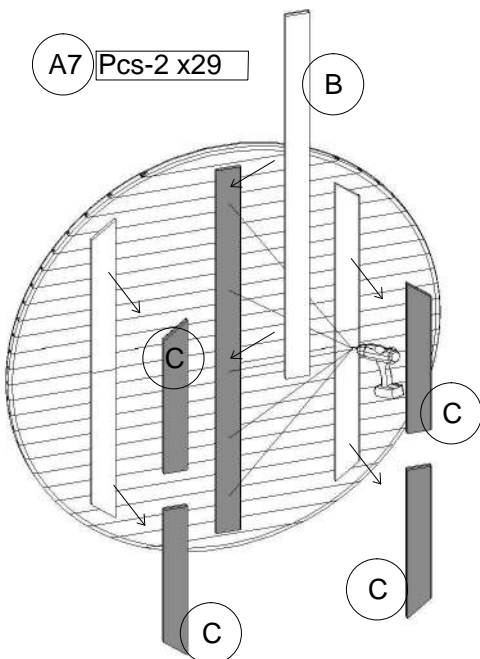

4. SAUNA BARREL- 3.5м. 2.2ø

No.		Detail	Pcs	Dimension ( x, y, z ) mm	
A0			2	70 x 3300 x 3	
A1			1	600 x 3500 x 3	
A2			88	317 x 1000 x 3	
A3			7	5 x 100	
A4			22	6 x 80	
A5			32	5 x 30	
A6			52	4 x 70	
A6.1			128	4 x 70	
A7			59	4 x 50	
A8			36	4 x 35	
A9			650	2.5 x 20	
A10			64	1.55 x 32	
A11			2	_____	
A12			1	_____	
A13			1	_____	
A14			2	150 x 260 x 18	
A15			2	ø140 x 1	

# 1. Sauna barrel 3.5m. 2.2Ø

1

2

3

## 2. Sauna barrel 3.5m. 2.2Ø

1

3

2

A7 Pcs-2 x29

A7 Pcs-2 x29

B

D

3. Sauna barrel 3.5m. 2.2Ø

1

3

4

5

6

2