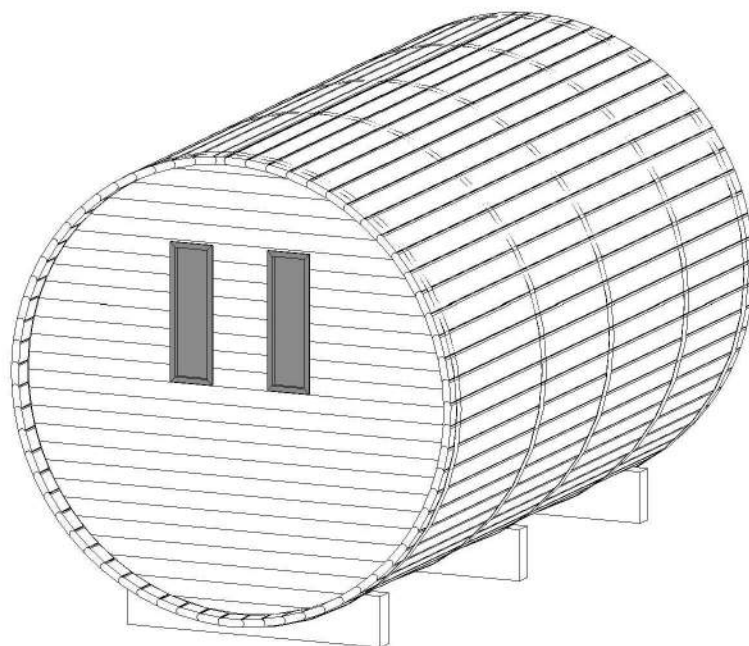

## 2. Sauna barrel 3.5m. 2.2Ø

1

3

2

A7 Pcs-2 x29

A7 Pcs-2 x29

B

D

3. Sauna barrel 3.5m. 2.2Ø

1

3

4

5

6

2

# 4. Sauna barrel 3.5m. 2.2Ø

# 5. Sauna barrel 3.5m. 2.2Ø

A10 Pcs-14 x 2

A10 Pcs-14 x 2