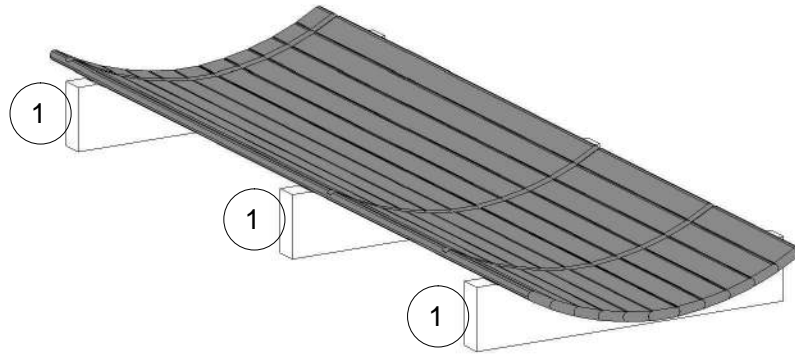

# Sauna barrel 3.5m. 2.2Ø

1. SAUNA BARREL- 3.5M. 2.2Ø

No.	 Detail	Pcs	Dimension ( x, y, z ) mm
1		3	245 x 1290 x 900
2	 	1	13 x 3500 x 38
3	 	29 - 40	119 x 3500 x 38
4	 	29 - 40	119 x 3500 x 38
5	 	1	76 x 3500 x 38
6		1	2200 x 2200 x 38
7		1	2200 x 2200 x 38
8		1	2200 x 2200 x 38
9		5	7220 x 50
10		8	1. 665 x 24 x 24
		8	2. 218 x 24 x 24
11		2	631 x 186 x 6
12		2	57 x 2180 x 45
13		2	57 x 1000 x 45
13.1		2	57 x 600 x 45
14		1	115 x 800 x 18

**2. SAUNA BARREL- 3.5м. 2.2ø**

No.		Detail	Pcs	Dimension ( x, y, z ) mm	
15			1	765 x 600 x 42	
16			1	765 x 390 x 42	
16.1			1	765 x 390 x 42	
16.2			1	765 x 610 x 42	
16.3			1	765 x 610 x 42	
16.4			1	765 x 610 x 42	
17			1	1800 x 690 x 65	
18			1	1850 x 688 x 65	
19			1	70 x 820 x 18	
19.1			4	70 x 800 x 18	
19.2			1	70 x 1770 x 18	
19.3			1	70 x 1770 x 18	
19.4			6	70 x 1832 x 18	
20			16	421 x 530 x 52	
21			2	550 x 1830 x 28	
21.1			2	85 x 2120 x 28	
22			2	550 x 755 x 28	
22.1			2	85 x 930 x 28	
23			2	550 x 550 x 28	
23.1			2	85 x 550 x 28	
23.2			2	85 x 590 x 28	

4. SAUNA BARREL- 3.5м. 2.2ø

No.		Detail	Pcs	Dimension ( x, y, z ) mm	
A0			2	70 x 3300 x 3	
A1			1	600 x 3500 x 3	
A2			88	317 x 1000 x 3	
A3			7	5 x 100	
A4			22	6 x 80	
A5			32	5 x 30	
A6			52	4 x 70	
A6.1			128	4 x 70	
A7			59	4 x 50	
A8			36	4 x 35	
A9			650	2.5 x 20	
A10			64	1.55 x 32	
A11			2	_____	
A12			1	_____	
A13			1	_____	
A14			2	150 x 260 x 18	
A15			2	ø140 x 1	

# 1. Sauna barrel 3.5m. 2.2Ø

1

2

3