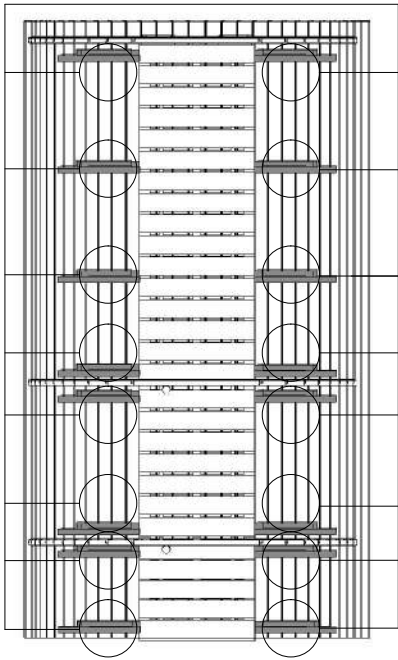

9. Sauna barrel 3.5m. 2.2Ø

1

2

A6 Pcs-2 x 14

23.1
22.1 21.1

A7 Pcs-8 x 2

3