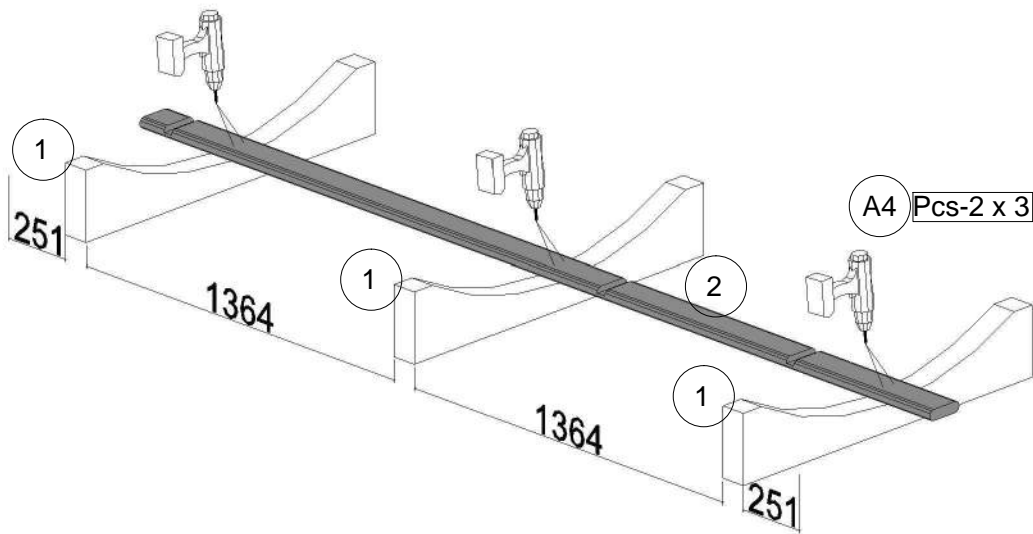

1. Sauna barrel 3.5m. 2.2Ø

1

2

3