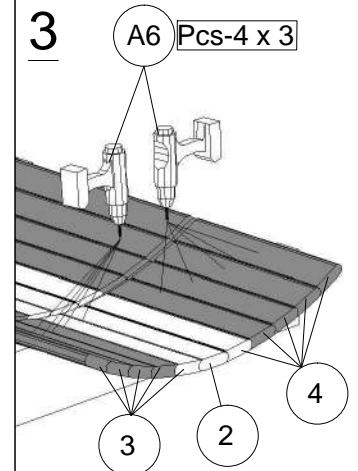

4. SAUNA BARREL- 3.5м. 2.2ø

No.		Detail	Pcs	Dimension ( x, y, z ) mm	
A0			2	70 x 3300 x 3	
A1			1	600 x 3500 x 3	
A2			88	317 x 1000 x 3	
A3			7	5 x 100	
A4			22	6 x 80	
A5			32	5 x 30	
A6			52	4 x 70	
A6.1			128	4 x 70	
A7			59	4 x 50	
A8			36	4 x 35	
A9			650	2.5 x 20	
A10			64	1.55 x 32	
A11			2	_____	
A12			1	_____	
A13			1	_____	
A14			2	150 x 260 x 18	
A15			2	ø140 x 1	

# 1. Sauna barrel 3.5m. 2.2Ø

1

2

3

## 2. Sauna barrel 3.5m. 2.2Ø

1

3

2

A7 Pcs-2 x29

A7 Pcs-2 x29

B

D