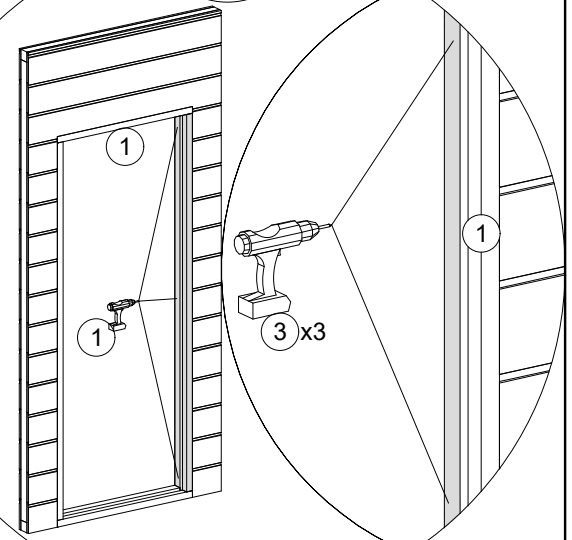

16. Cube-Garden Cube 2x2/2x3/2x4 DOOR ASSEMBLY

Stakta-65x690x1850
or
Stakta-70x700x1760
or
Stakta-70x990x2200
or
OTHER

Varcia-6x620x1770
or
Varcia-45x659x1700
or
Varcia-45x946x2135
or
OTHER

T-BC-4x70

1 Step

2 Step

3 Step

4 Step

16.1 Cube-Garden Cube 2x2/2x3/2x4 DOOR ASSEMBLY

- | | |
|---|---|
| 
1 | 
2 |
| Stakta-65x690x1850
or
Stakta-70x700x1760
or
Stakta-70x990x2200
or
OTHER | Varcia-6x620x1770
or
Varcia-45x659x1700
or
Varcia-45x946x2135
or
OTHER |