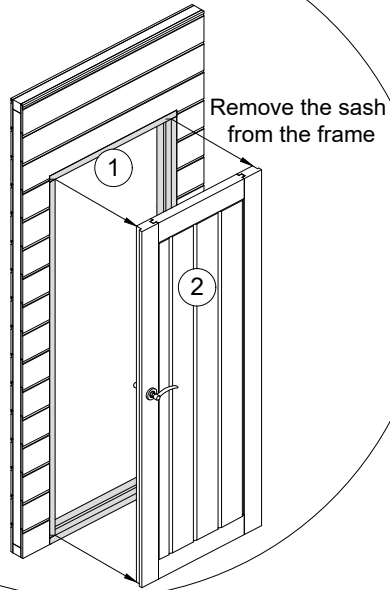

16. Cube-Garden Cube 2x2/2x3/2x4 DOOR ASSEMBLY

Stakta-65x690x1850
or
Stakta-70x700x1760
or
Stakta-70x990x2200
or
OTHER

Varcia-6x620x1770
or
Varcia-45x659x1700
or
Varcia-45x946x2135
or
OTHER

T-BC-4x70

1 Step

2 Step

3 Step

4 Step

16.1 Cube-Garden Cube 2x2/2x3/2x4 DOOR ASSEMBLY

- | | |
|---|---|
| 
1 | 
2 |
| Stakta-65x690x1850
or
Stakta-70x700x1760
or
Stakta-70x990x2200
or
OTHER | Varcia-6x620x1770
or
Varcia-45x659x1700
or
Varcia-45x946x2135
or
OTHER |