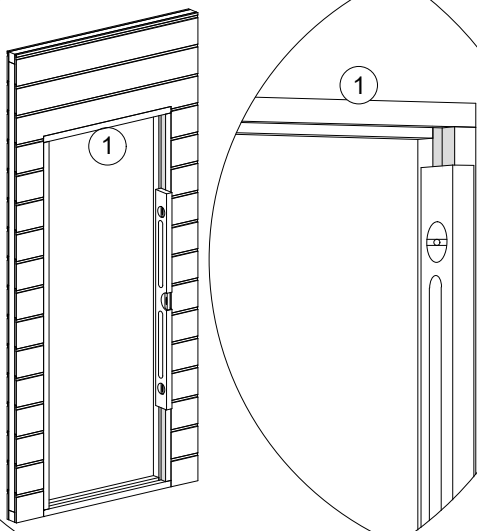

16. Cube-Garden Cube 2x2/2x3/2x4 DOOR ASSEMBLY

Stakta-65x690x1850
or
Stakta-70x700x1760
or
Stakta-70x990x2200
or
OTHER

Varcia-6x620x1770
or
Varcia-45x659x1700
or
Varcia-45x946x2135
or
OTHER

T-BC-4x70

1 Step

2 Step

3 Step

4 Step

16.1 Cube-Garden Cube 2x2/2x3/2x4 DOOR ASSEMBLY

- | | |
|---|---|
| 
1 | 
2 |
| Stakta-65x690x1850
or
Stakta-70x700x1760
or
Stakta-70x990x2200
or
OTHER | Varcia-6x620x1770
or
Varcia-45x659x1700
or
Varcia-45x946x2135
or
OTHER |