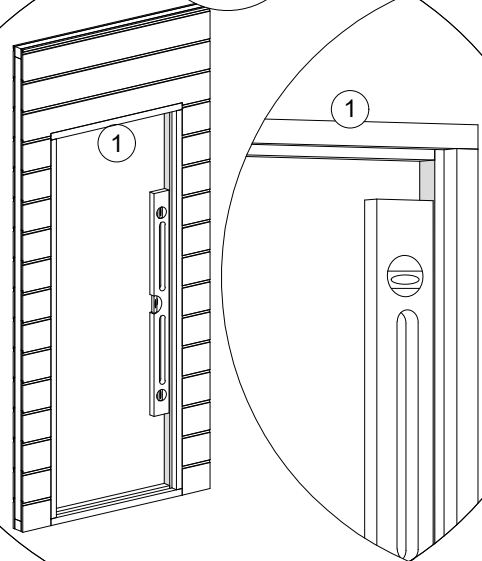

16. Cube-Garden Cube 2x2/2x3/2x4 DOOR ASSEMBLY

Stakta-65x690x1850
or
Stakta-70x700x1760
or
Stakta-70x990x2200
or
OTHER

Varcia-6x620x1770
or
Varcia-45x659x1700
or
Varcia-45x946x2135
or
OTHER

T-BC-4x70

1 Step

2 Step

3 Step

4 Step

16.1 Cube-Garden Cube 2x2/2x3/2x4 DOOR ASSEMBLY

- | | |
|---|---|
| 
1 | 
2 |
| Stakta-65x690x1850
or
Stakta-70x700x1760
or
Stakta-70x990x2200
or
OTHER | Varcia-6x620x1770
or
Varcia-45x659x1700
or
Varcia-45x946x2135
or
OTHER |